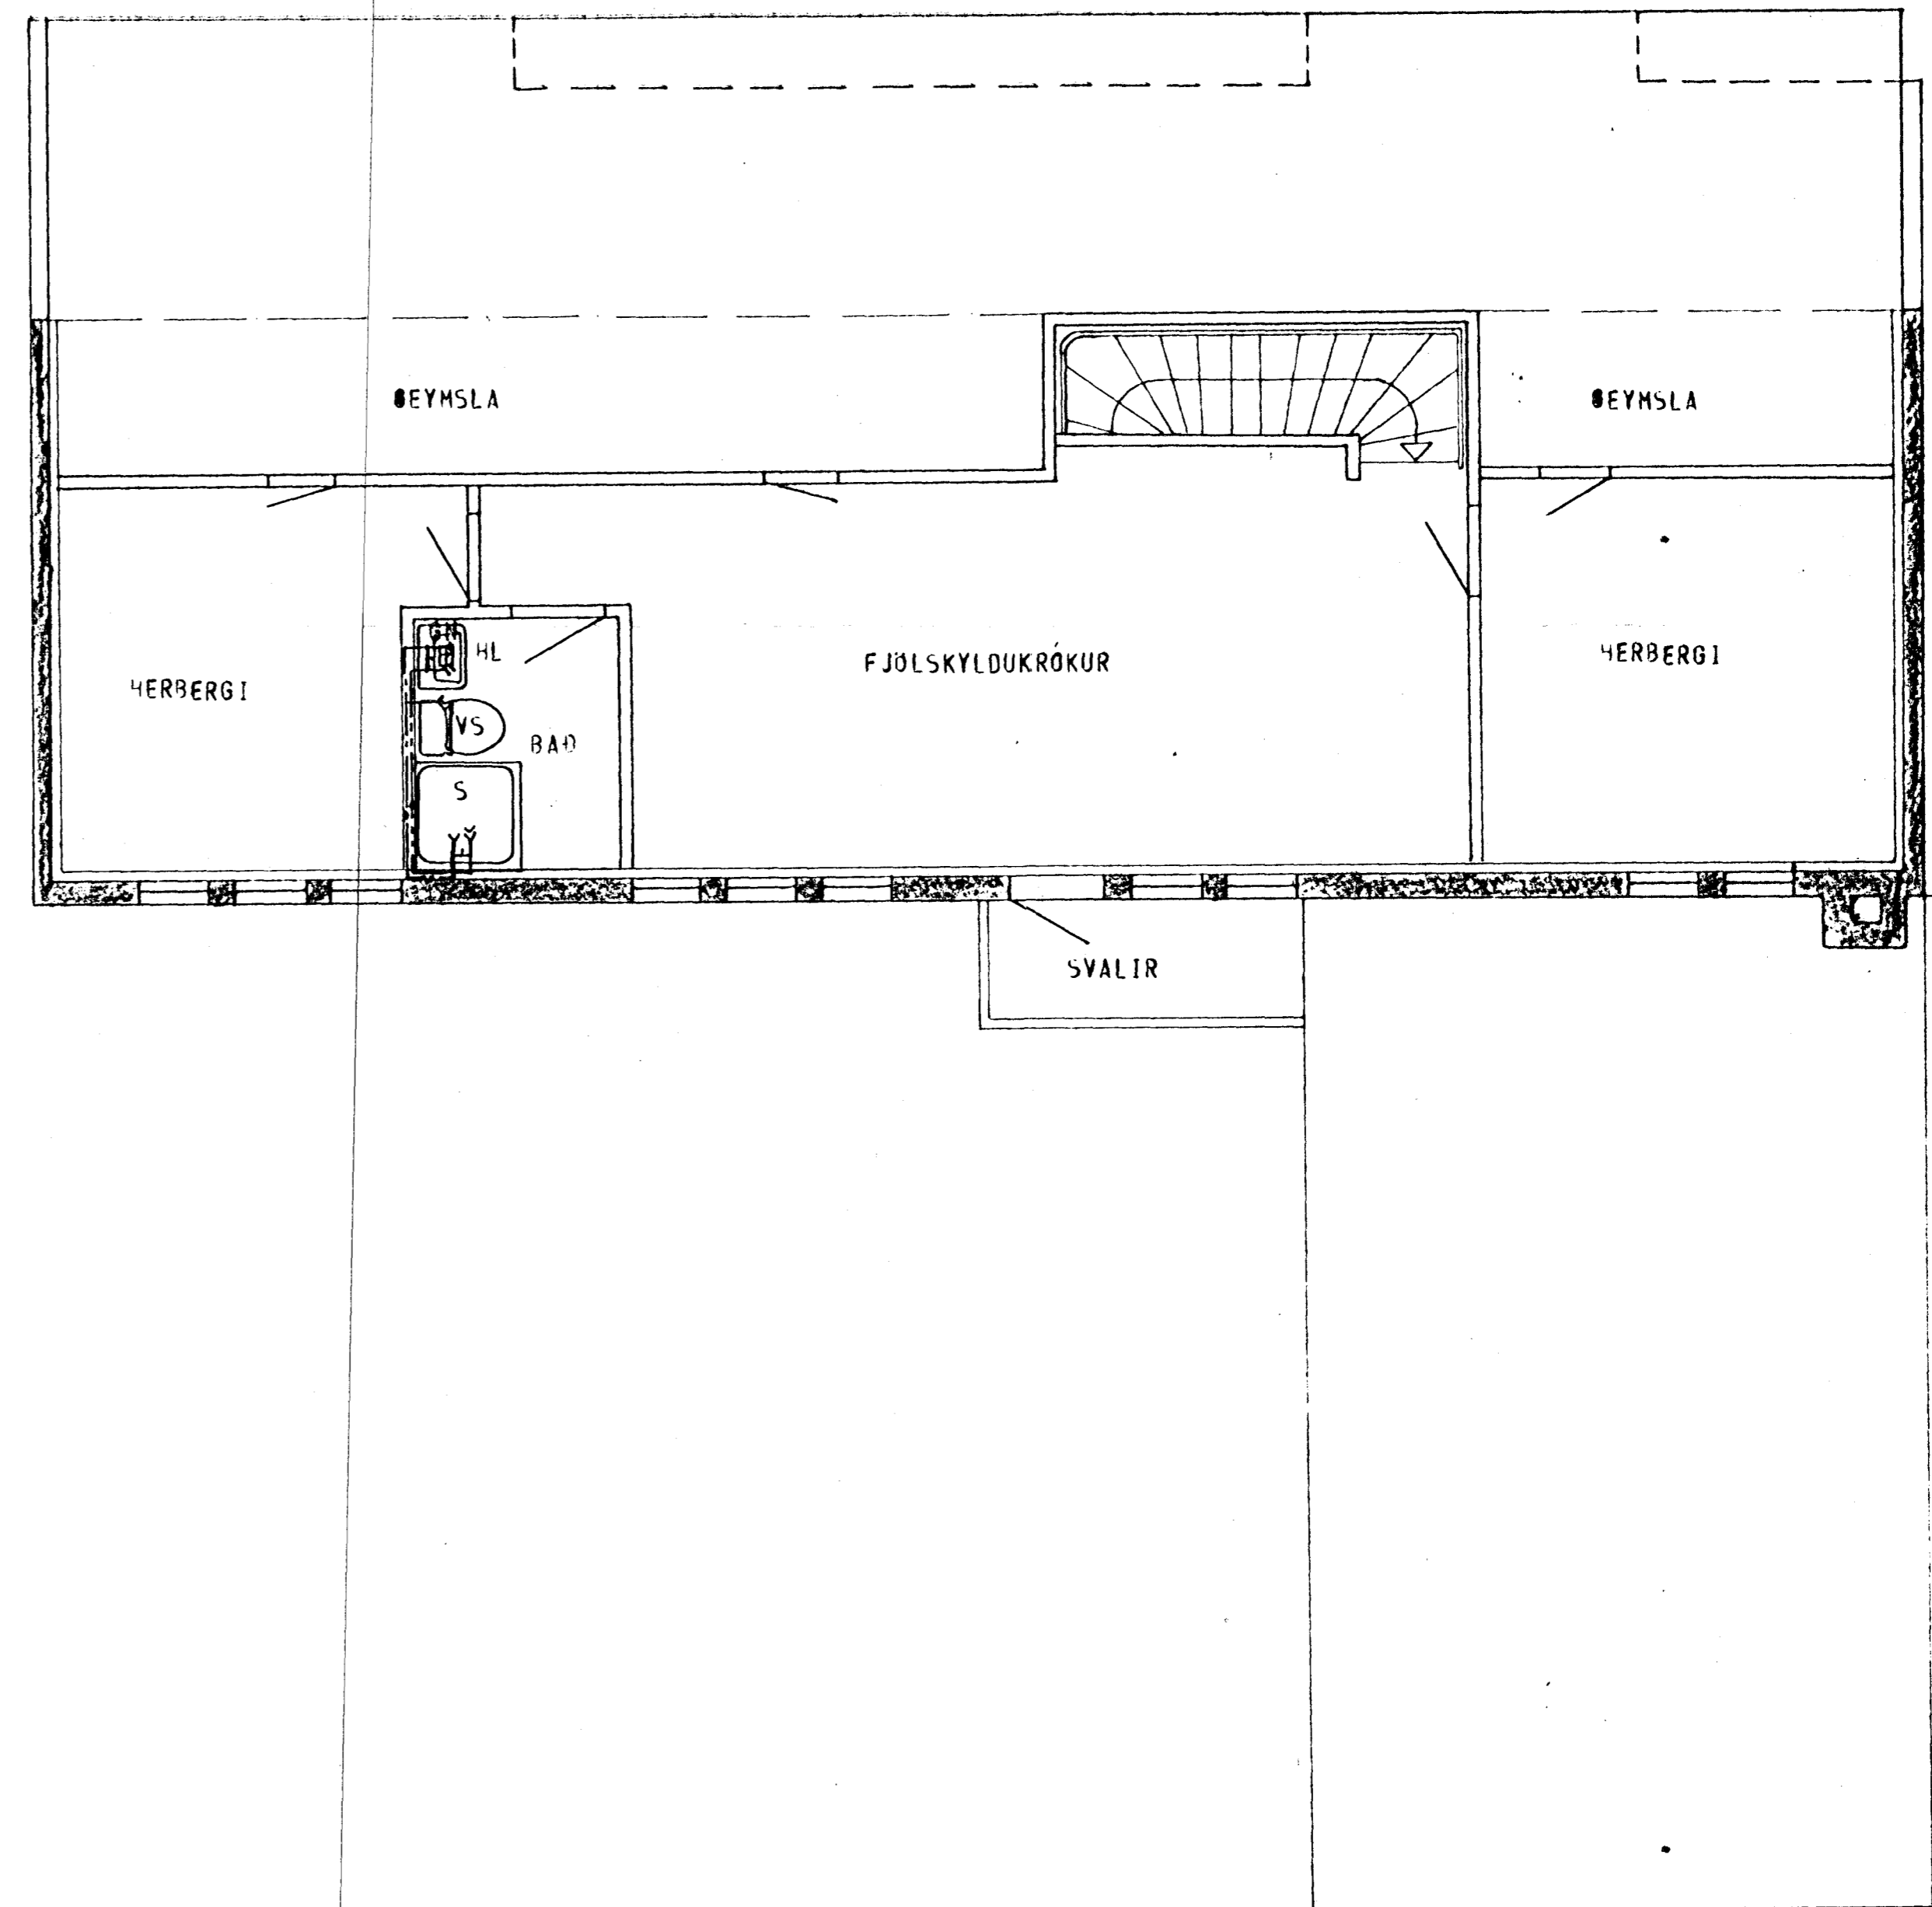

GRUNNMYND - HÆÐAR 1:50

GRUNNMYND - RIS 1:50

SKÝRINGAR SJÁ TEIKN. NR. 20.

HÚS ES.

KLAUSTURHVAMMUR 32	MÆLIKVÆÐI 1:50	VERK 8001	TEIKN NR. 23
VATNSLÖGN - GRUNNMYND	Hannað: <i>B</i> Teiknað: <i>Bj.</i>	Yfirfarið: <i>B</i> Stampað: <i>Bj.</i>	DAGS MAÍ '80
JÓHANN GUNNAR BERGPÓRSSON VERKFR. MVFI STRANDGÖTU 11 - HAFNARFIRÐI - Sími 53315	BREYTT		