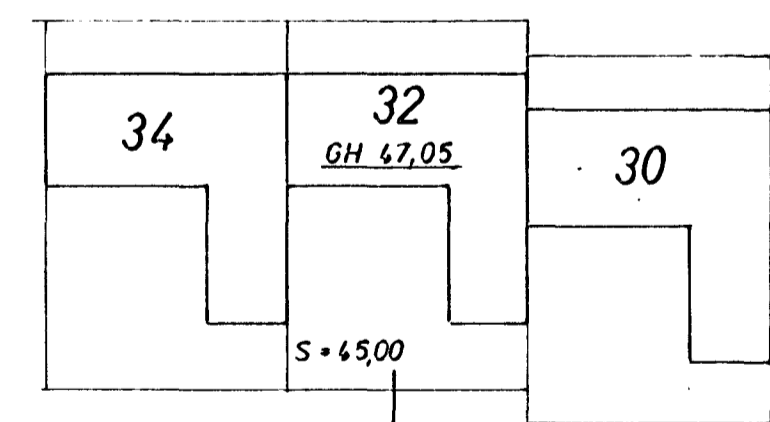

GRUNNMYND - HÆÐAR 1:50

GRUNNMYND - RIS 1:50

AFSTADA 1:500

STADSETNING FRÆRENNISLISTAKJA SÉ SAMKVAMT
TEIKNINGU ARKITEKTIS

23. maí 1980

SKÝRINGAR SJÁ TEIKN. NR. 20.

HÚS ES.

KLAUSTURHVAMMUR 32	MÆLIKVARDI 1:50	VERK 8001	TEIKN NR. 21
FRÆRENNISLÖGN - GRUNNMYND	Hannað: <i>[Signature]</i>	Yfirfarð: <i>[Signature]</i>	DAGS MAÍ '80
JÓHANN GUNNAR BERGPÓRSSON VERKFR MVFI STRANDGÖTU 11 - HAFNARFIRDI - Sími 53315	Teiknað: <i>[Signature]</i>	Samb: <i>[Signature]</i>	
	BREYTT		