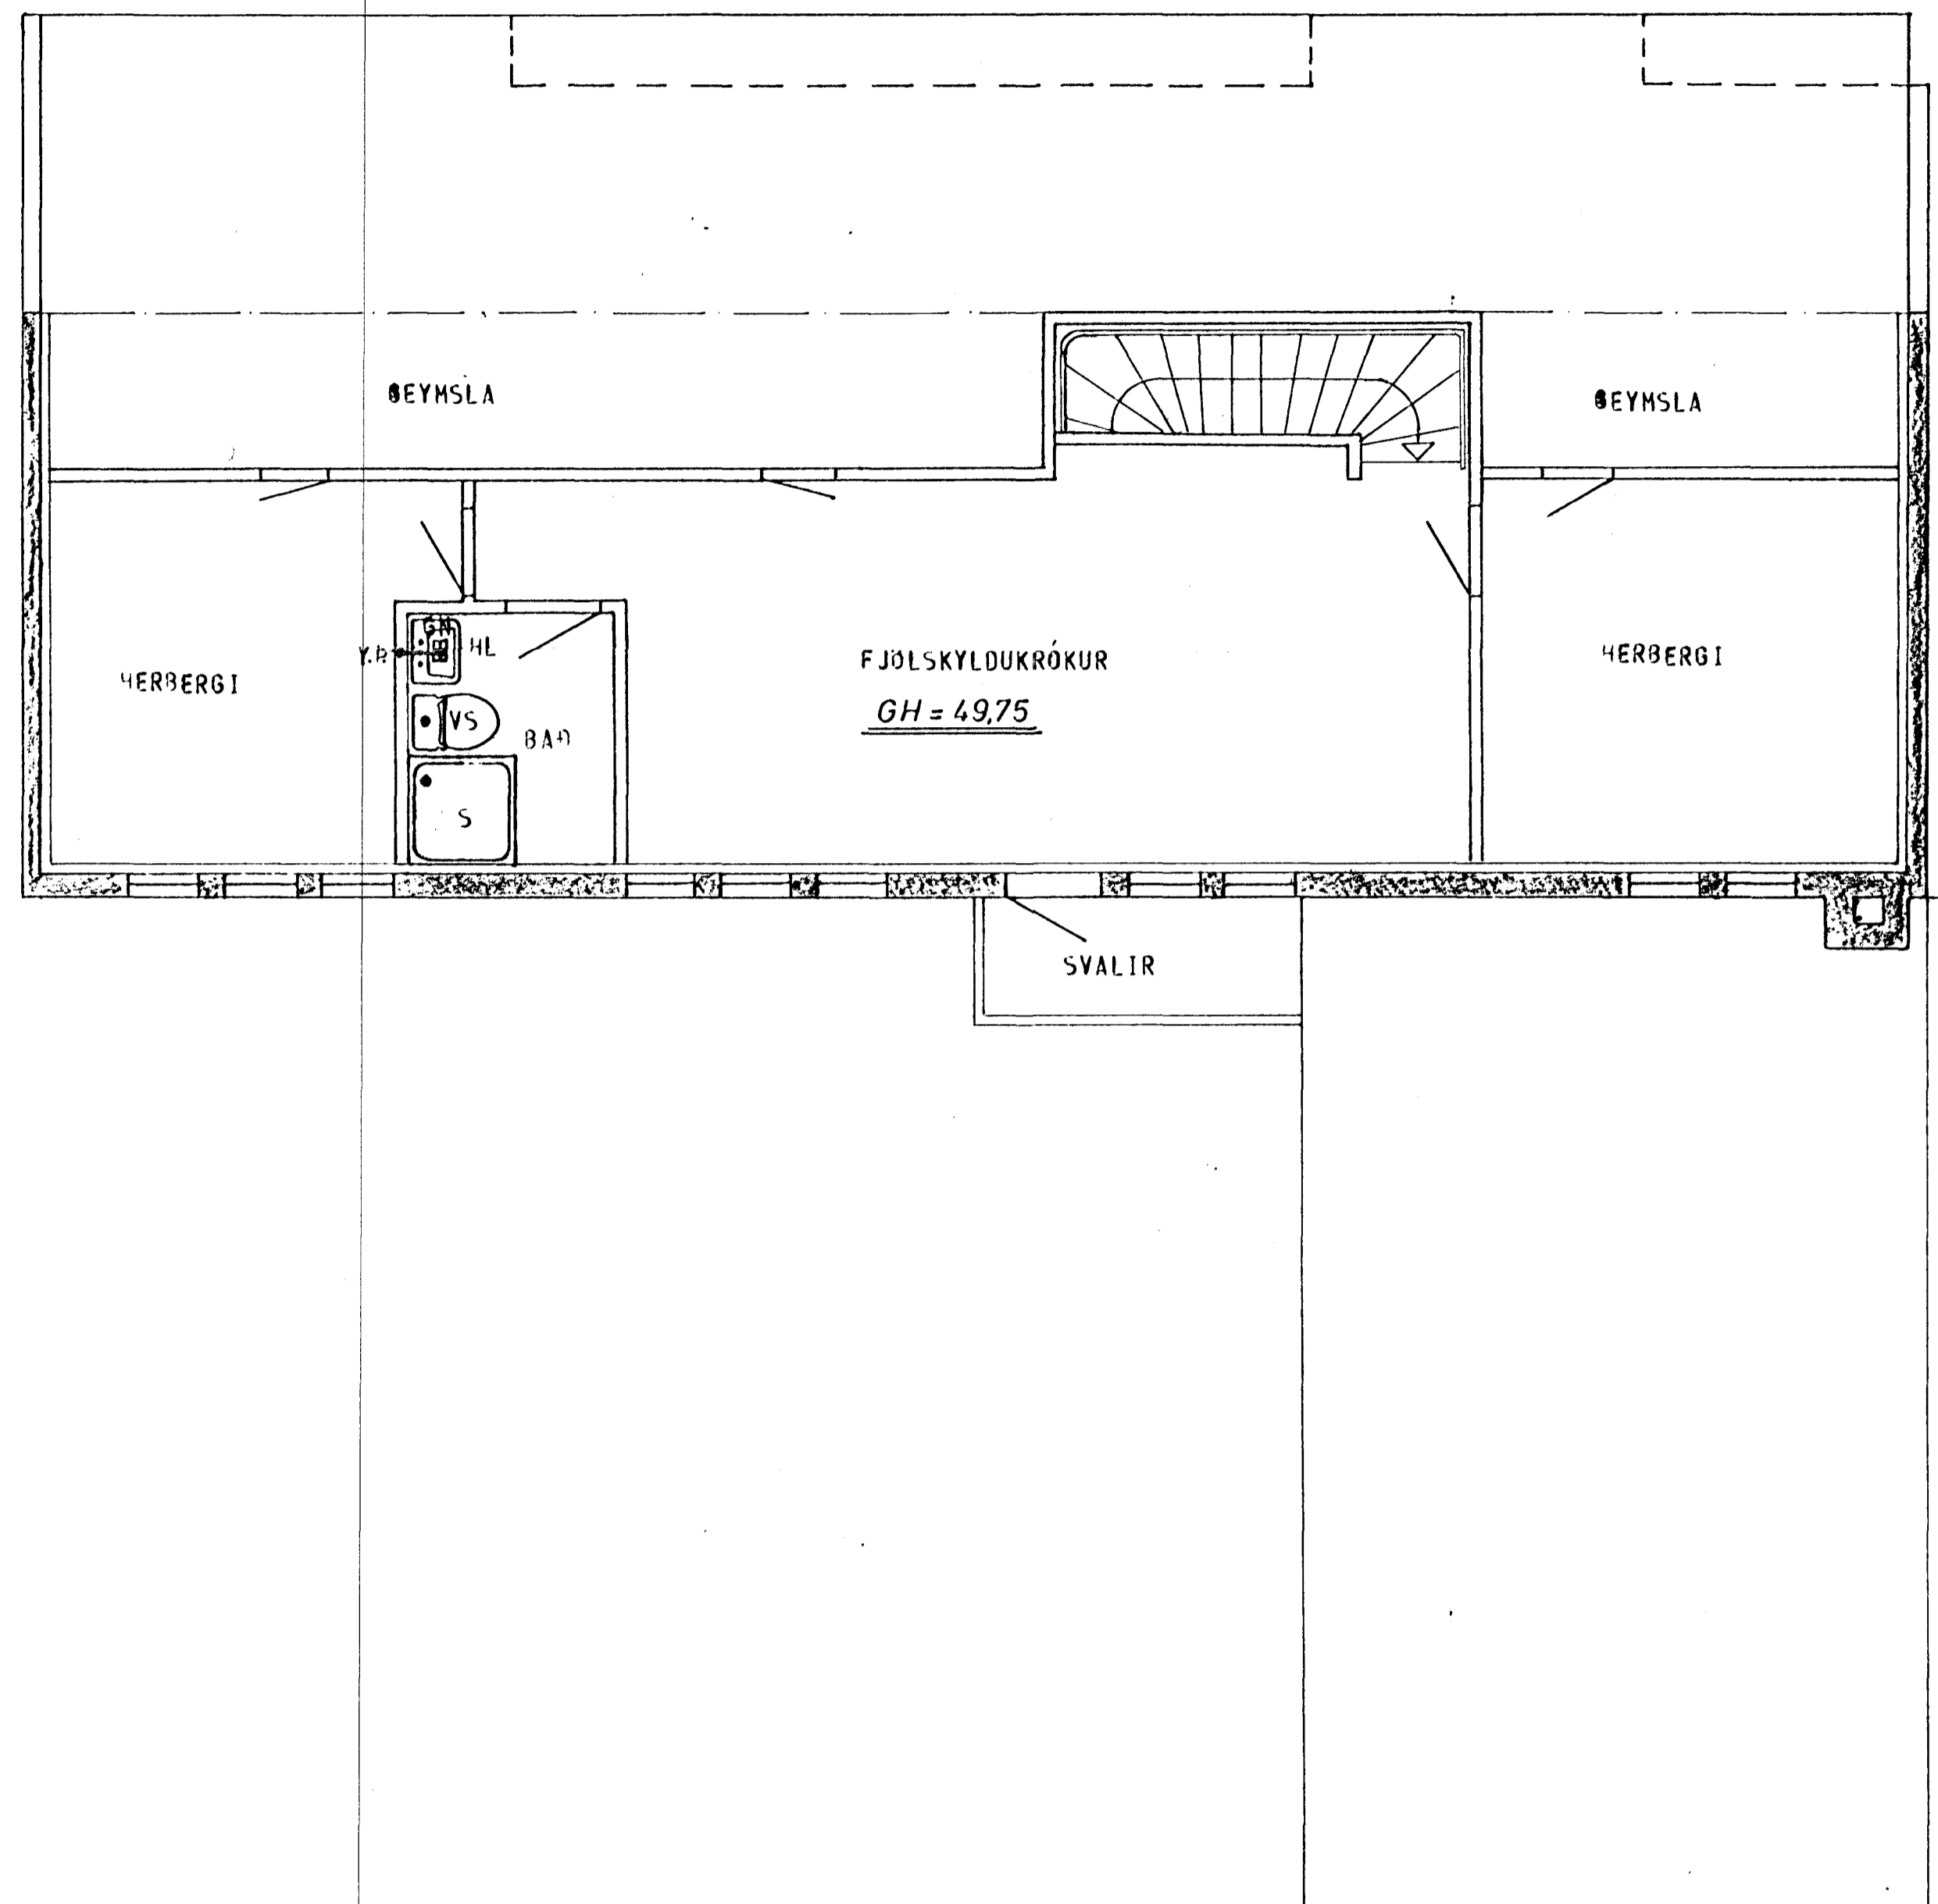

GRUNNMYND - HÆÐAR 1:50

GRUNNMYND - RIS 1:50

AFSTADA 1:500

STADSETNING FRÆRENNISLISTAKJA SÉ SAMKVAMT
TEIKNINGU ARKITEKTIS

23. maí 1980

SKÝRINGAR SJÁ TEIKN. NR. 20.

HÚS ES.

KLAUSTURHVAMMUR 32	MÆLIKVARDI 1:50	VERK 8001	TEIKN NR. 21
FRÆRENNISLÖGN - GRUNNMYND	Hannað: <i>[Signature]</i>	Yfirfarð: <i>[Signature]</i>	DAGS MAÍ '80
JÓHANN GUNNAR BERGPÓRSSON VERKFR MVFI STRANDGÖTU 11 - HAFNARFIRDI - Sími 53315	Teiknað: <i>[Signature]</i>	Samb: <i>[Signature]</i>	
	BREYTT		