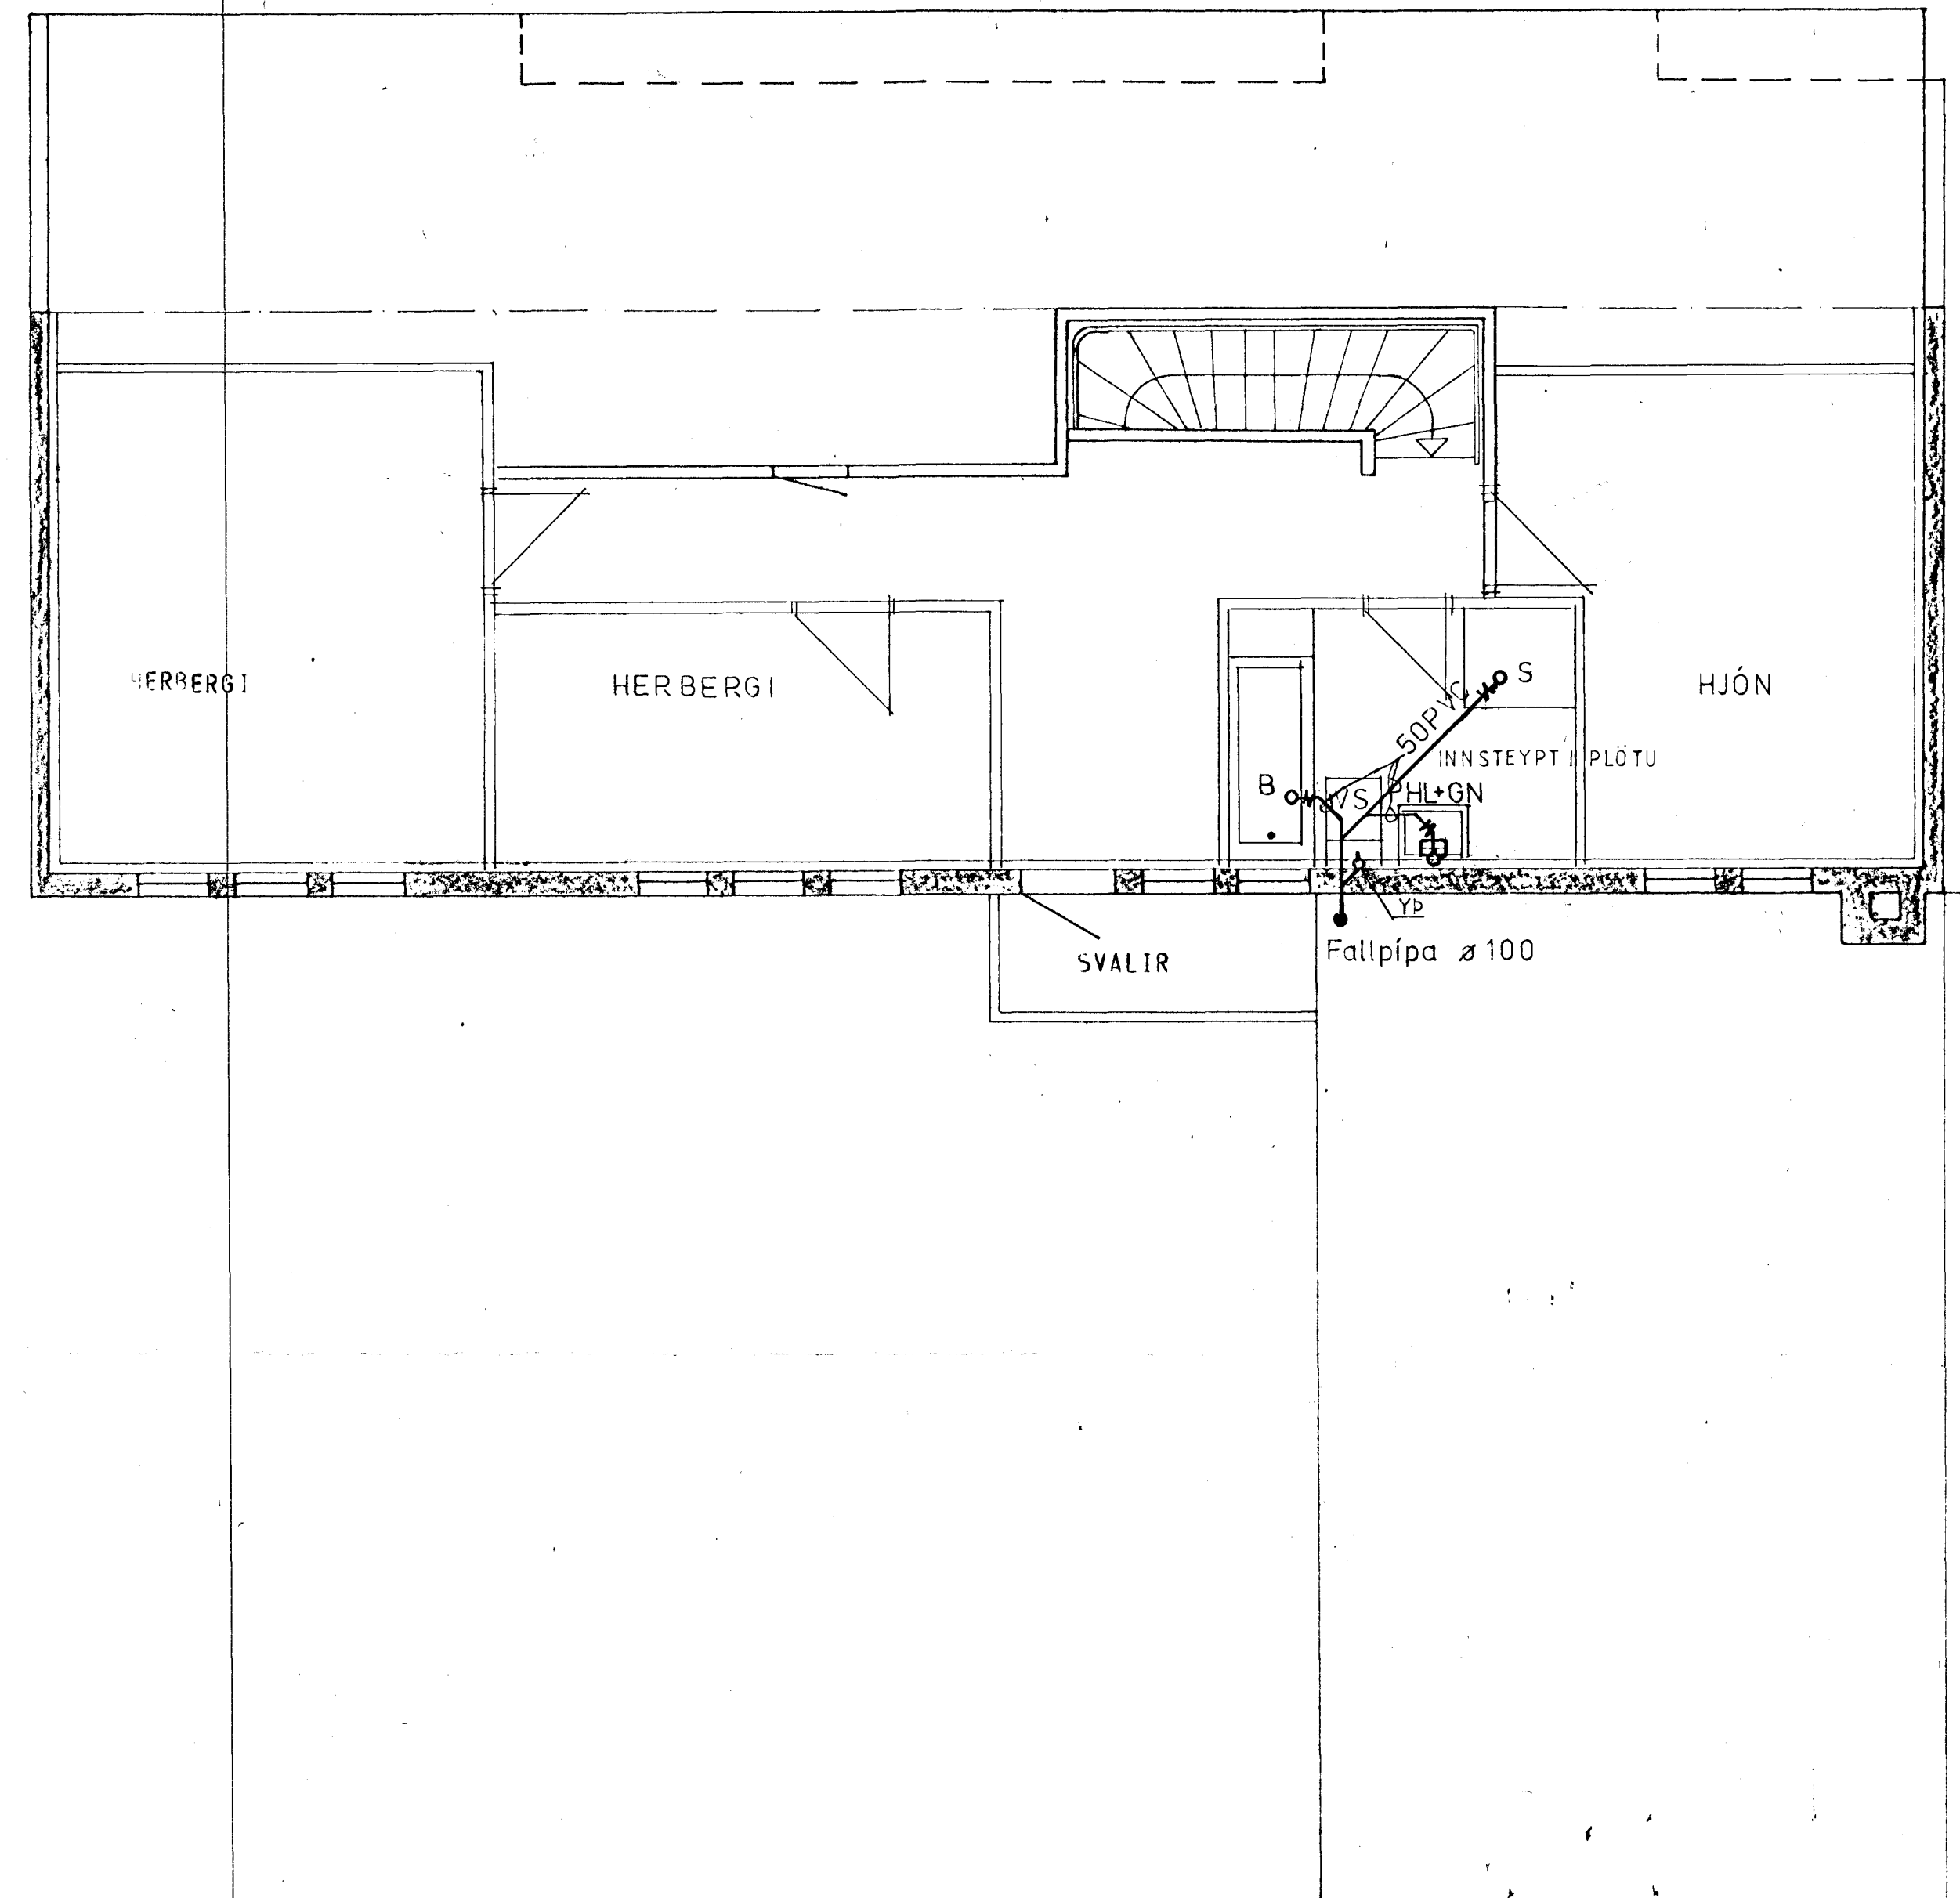

GRUNNMYND - HÆÐAR 1:50

GRUNNMYND - RIS 1:50

AFSTADA 1:500

STAÐSETNING FRÆRENNSLISTAKJA SE SAMKVAMT TEIKNINGU ARKITEKTS.

SKÝRINGAR SJÁ TEIKN. NR. 20.

HÚS ES.

KLAUSTURHVAMMUR 34	MÆLIKVARDI 1:50	VERK 8001	TEIKN NR 21
FRÆRENNSLISLÖGN - GRUNNMYND	Hannað <i>H</i> Teiknað <i>B.J.</i>	Yfirfarið <i>H</i> Samþykkt <i>S.P.</i>	DAGS MÍ 80
JÓHANN GUNNAR BERGÞÓRSSON VERKFR MFI STRANDGÖTU 11 - HAFNARFIRDI - SÍMI 53315	BREYTT júli '80 júli '80		