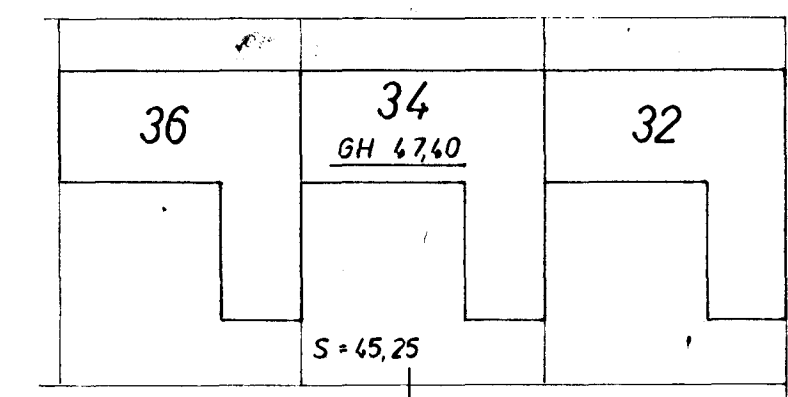

GRUNNMYND - HÆÐAR 1:50

GRUNNMYND - RIS 1:50

AFSTADA 1:500

STAÐSETNING FRÆRENNSLISTAKJA SE SAMKVAMT TEIKNINGU ARKITEKTS.

SKÝRINGAR SJÁ TEIKN. NR. 20.

HÚS ES.

KLAUSTURHVAMMUR 34	MÆLIKVARDI 1:50	VERK 8001	TEIKN NR 21
FRÆRENNSLISLÖGN - GRUNNMYND	Hannað <i>H</i> Teiknað <i>B.J.</i>	Yfirfarið <i>H</i> Samþykkt <i>S.P.</i>	DAGS MÍ 80
JÓHANN GUNNAR BERGÞÓRSSON VERKFR MFI STRANDGÖTU 11 - HAFNARFIRDI - SÍMI 53315	BREYTT júli '80 júli '80		