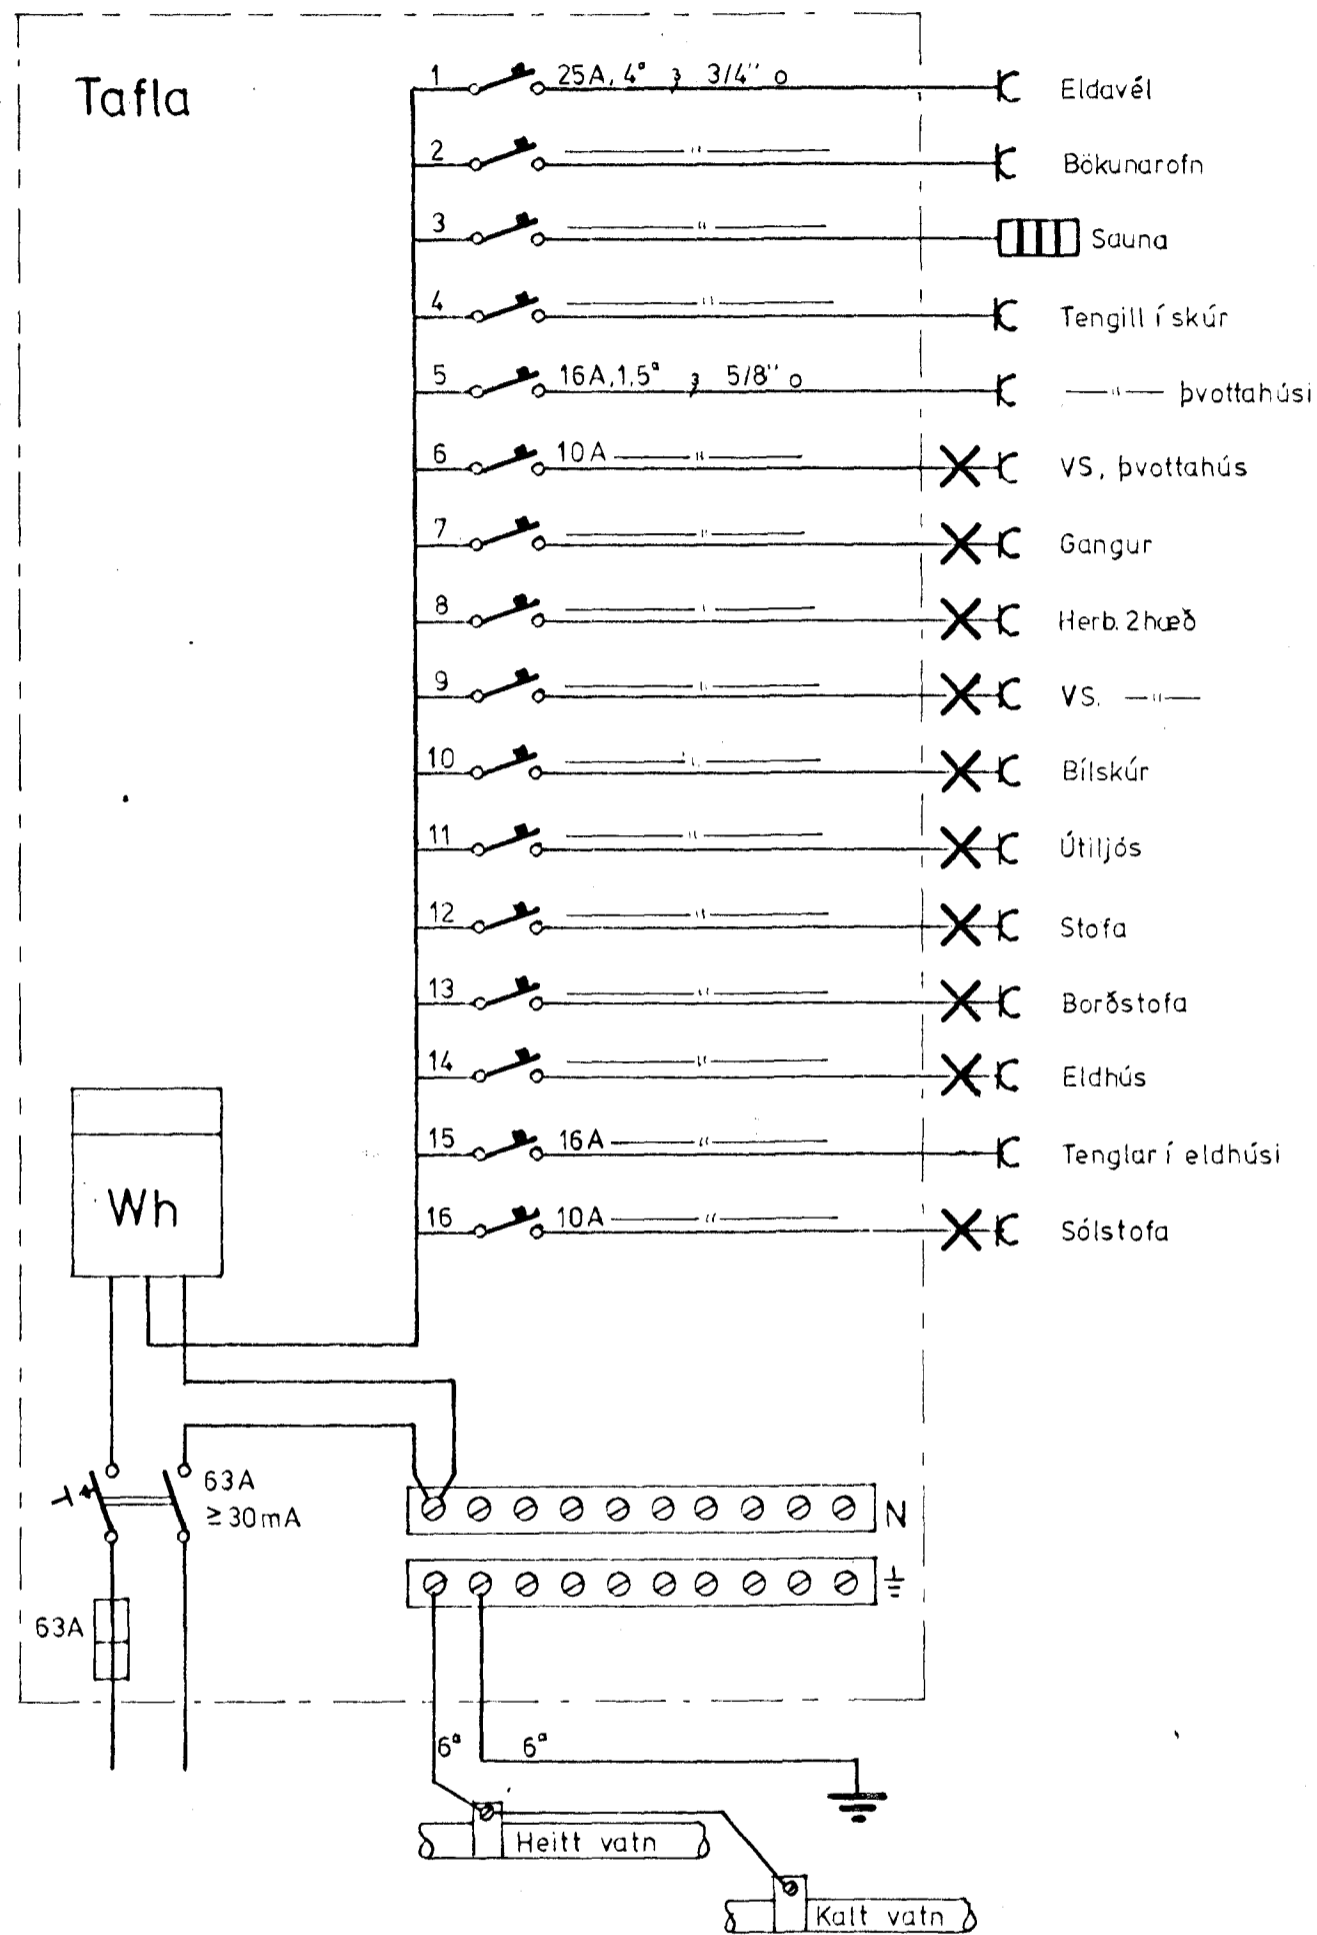

Tafla

Klausturhvammur 34		Verk nr.	Teikn. nr.
		Mælikv.	1:50
Raflögn 2 hæð og tafla.	Dags.	Reikn.	Teikn.
	Hönnun	25-2-81	AK
	1. breyting		
	2. breyting		
Samb.:		<i>Ólafur Þorláksson</i>	