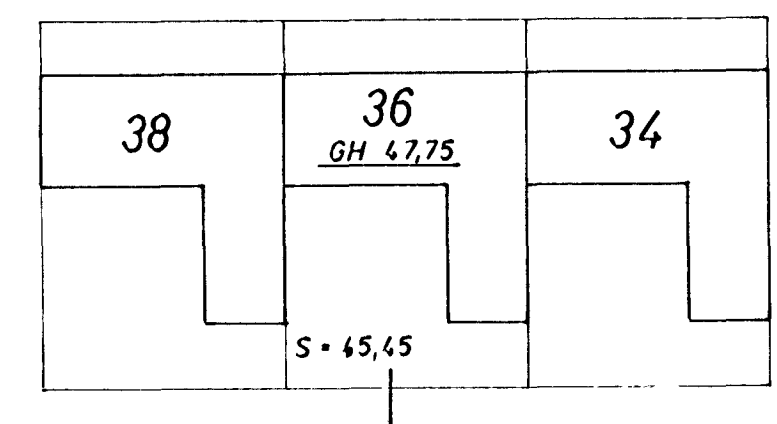

GRUNNMYND - HÆÐAR 1:50

GRUNNMYND - RIS 1:50

AFSTAÐA 1:500

STAÐSETNING FRÆRENNSLISTAKJA SÉ SAMKVAMT TEIKNINGU ARKITEKTS.

23. maí 1980

 SKÝRINGAR SJA TEIKN. NR. 20.

HÚS ES.

KLAUSTURHVAMMUR 36	MÆLIKVARDI 1:50	VERK 8001	TEIKN NR 21.
FRÆRENNSLISLÖGN - GRUNNMYND	Hannað:	Yfirfarð:	DAGS MAÍ '80
JÓHANN GUNNAR BERGÞÓRSSON VERKFR MVFI	STRANDGÖTU 11 - HAFNARFIRÐI - SÍMI 53315	BREYTT	