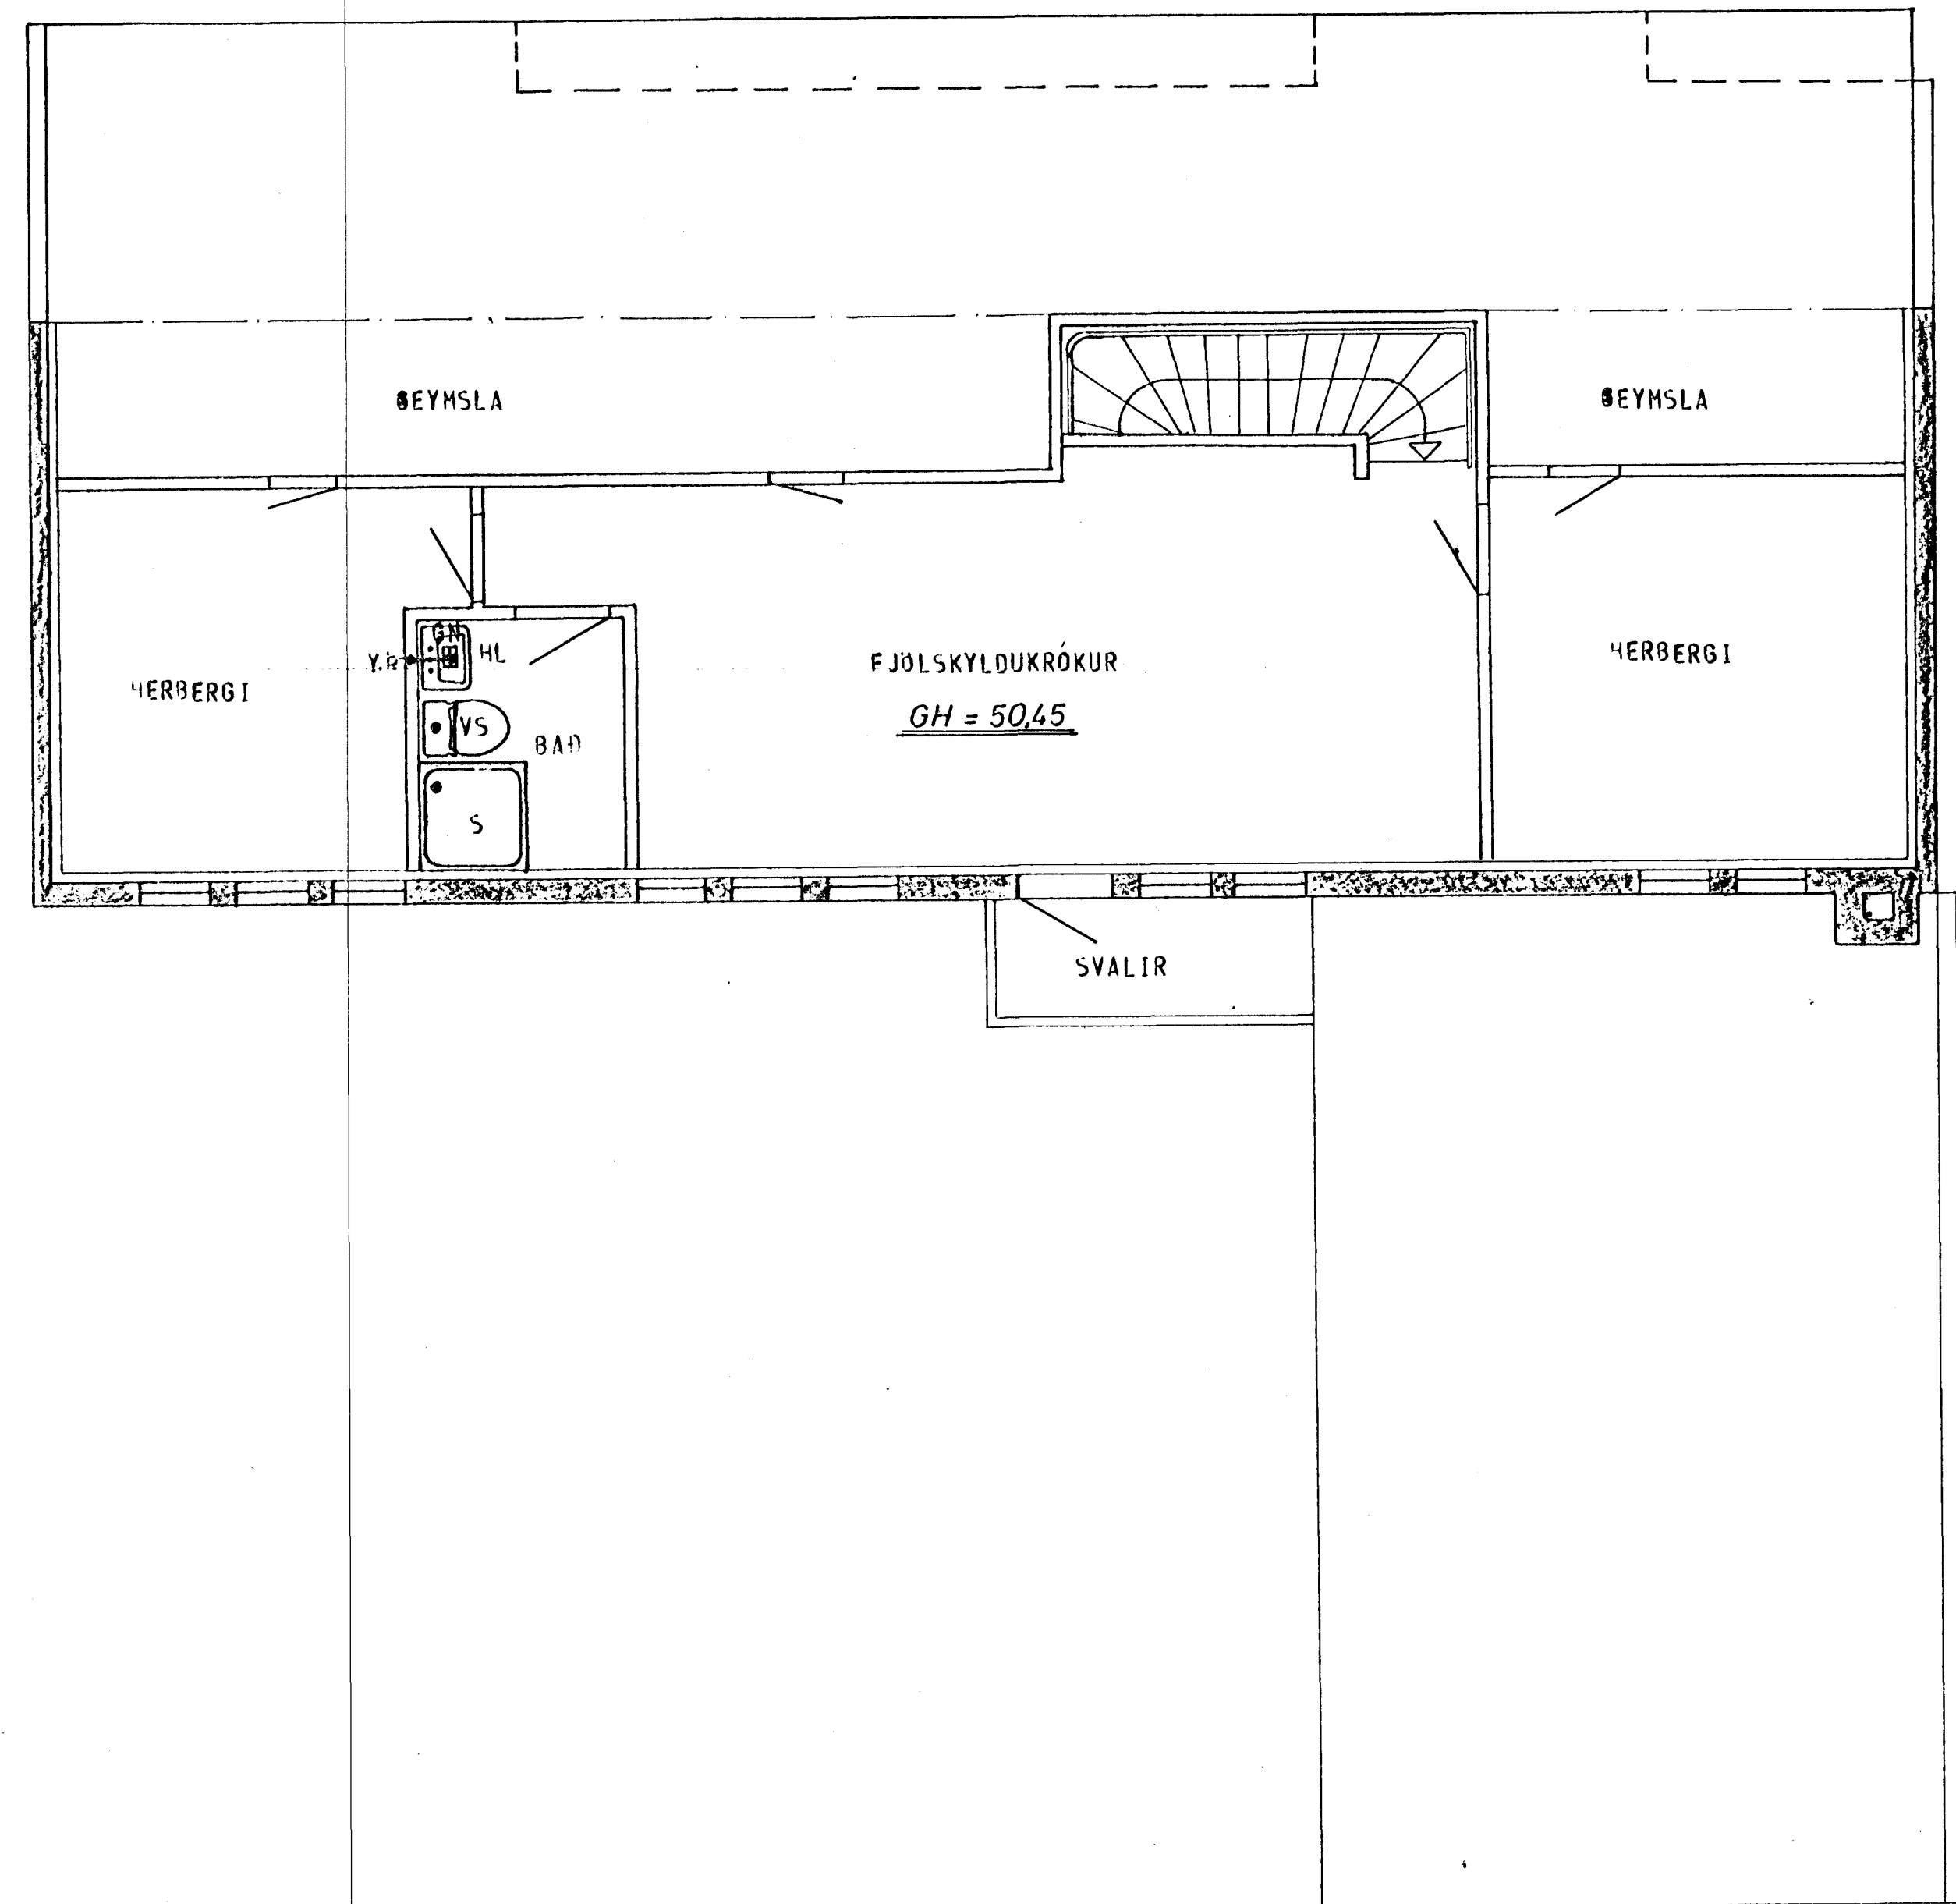

GRUNNMYND - HÆÐAR 1:50

GRUNNMYND - RIS 1:50

AFSTAÐA 1:500

STAÐSETNING FRÆRENNSLISTAKJA SÉ SAMKVAMT TEIKNINGU ARKITEKTS.

23. maí 1980

 SKÝRINGAR SJA TEIKN. NR. 20.

HÚS ES.

KLAUSTURHVAMMUR 36	MÆLIKVARDI 1:50	VERK 8001	TEIKN NR 21.
FRÆRENNSLISLÖGN - GRUNNMYND	Hannað:	Yfirfarð:	DAGS MAÍ '80
JÓHANN GUNNAR BERGÞÓRSSON VERKFR MVFI	STRANDGÖTU 11 - HAFNARFIRÐI - SÍMI 53315	BREYTT	