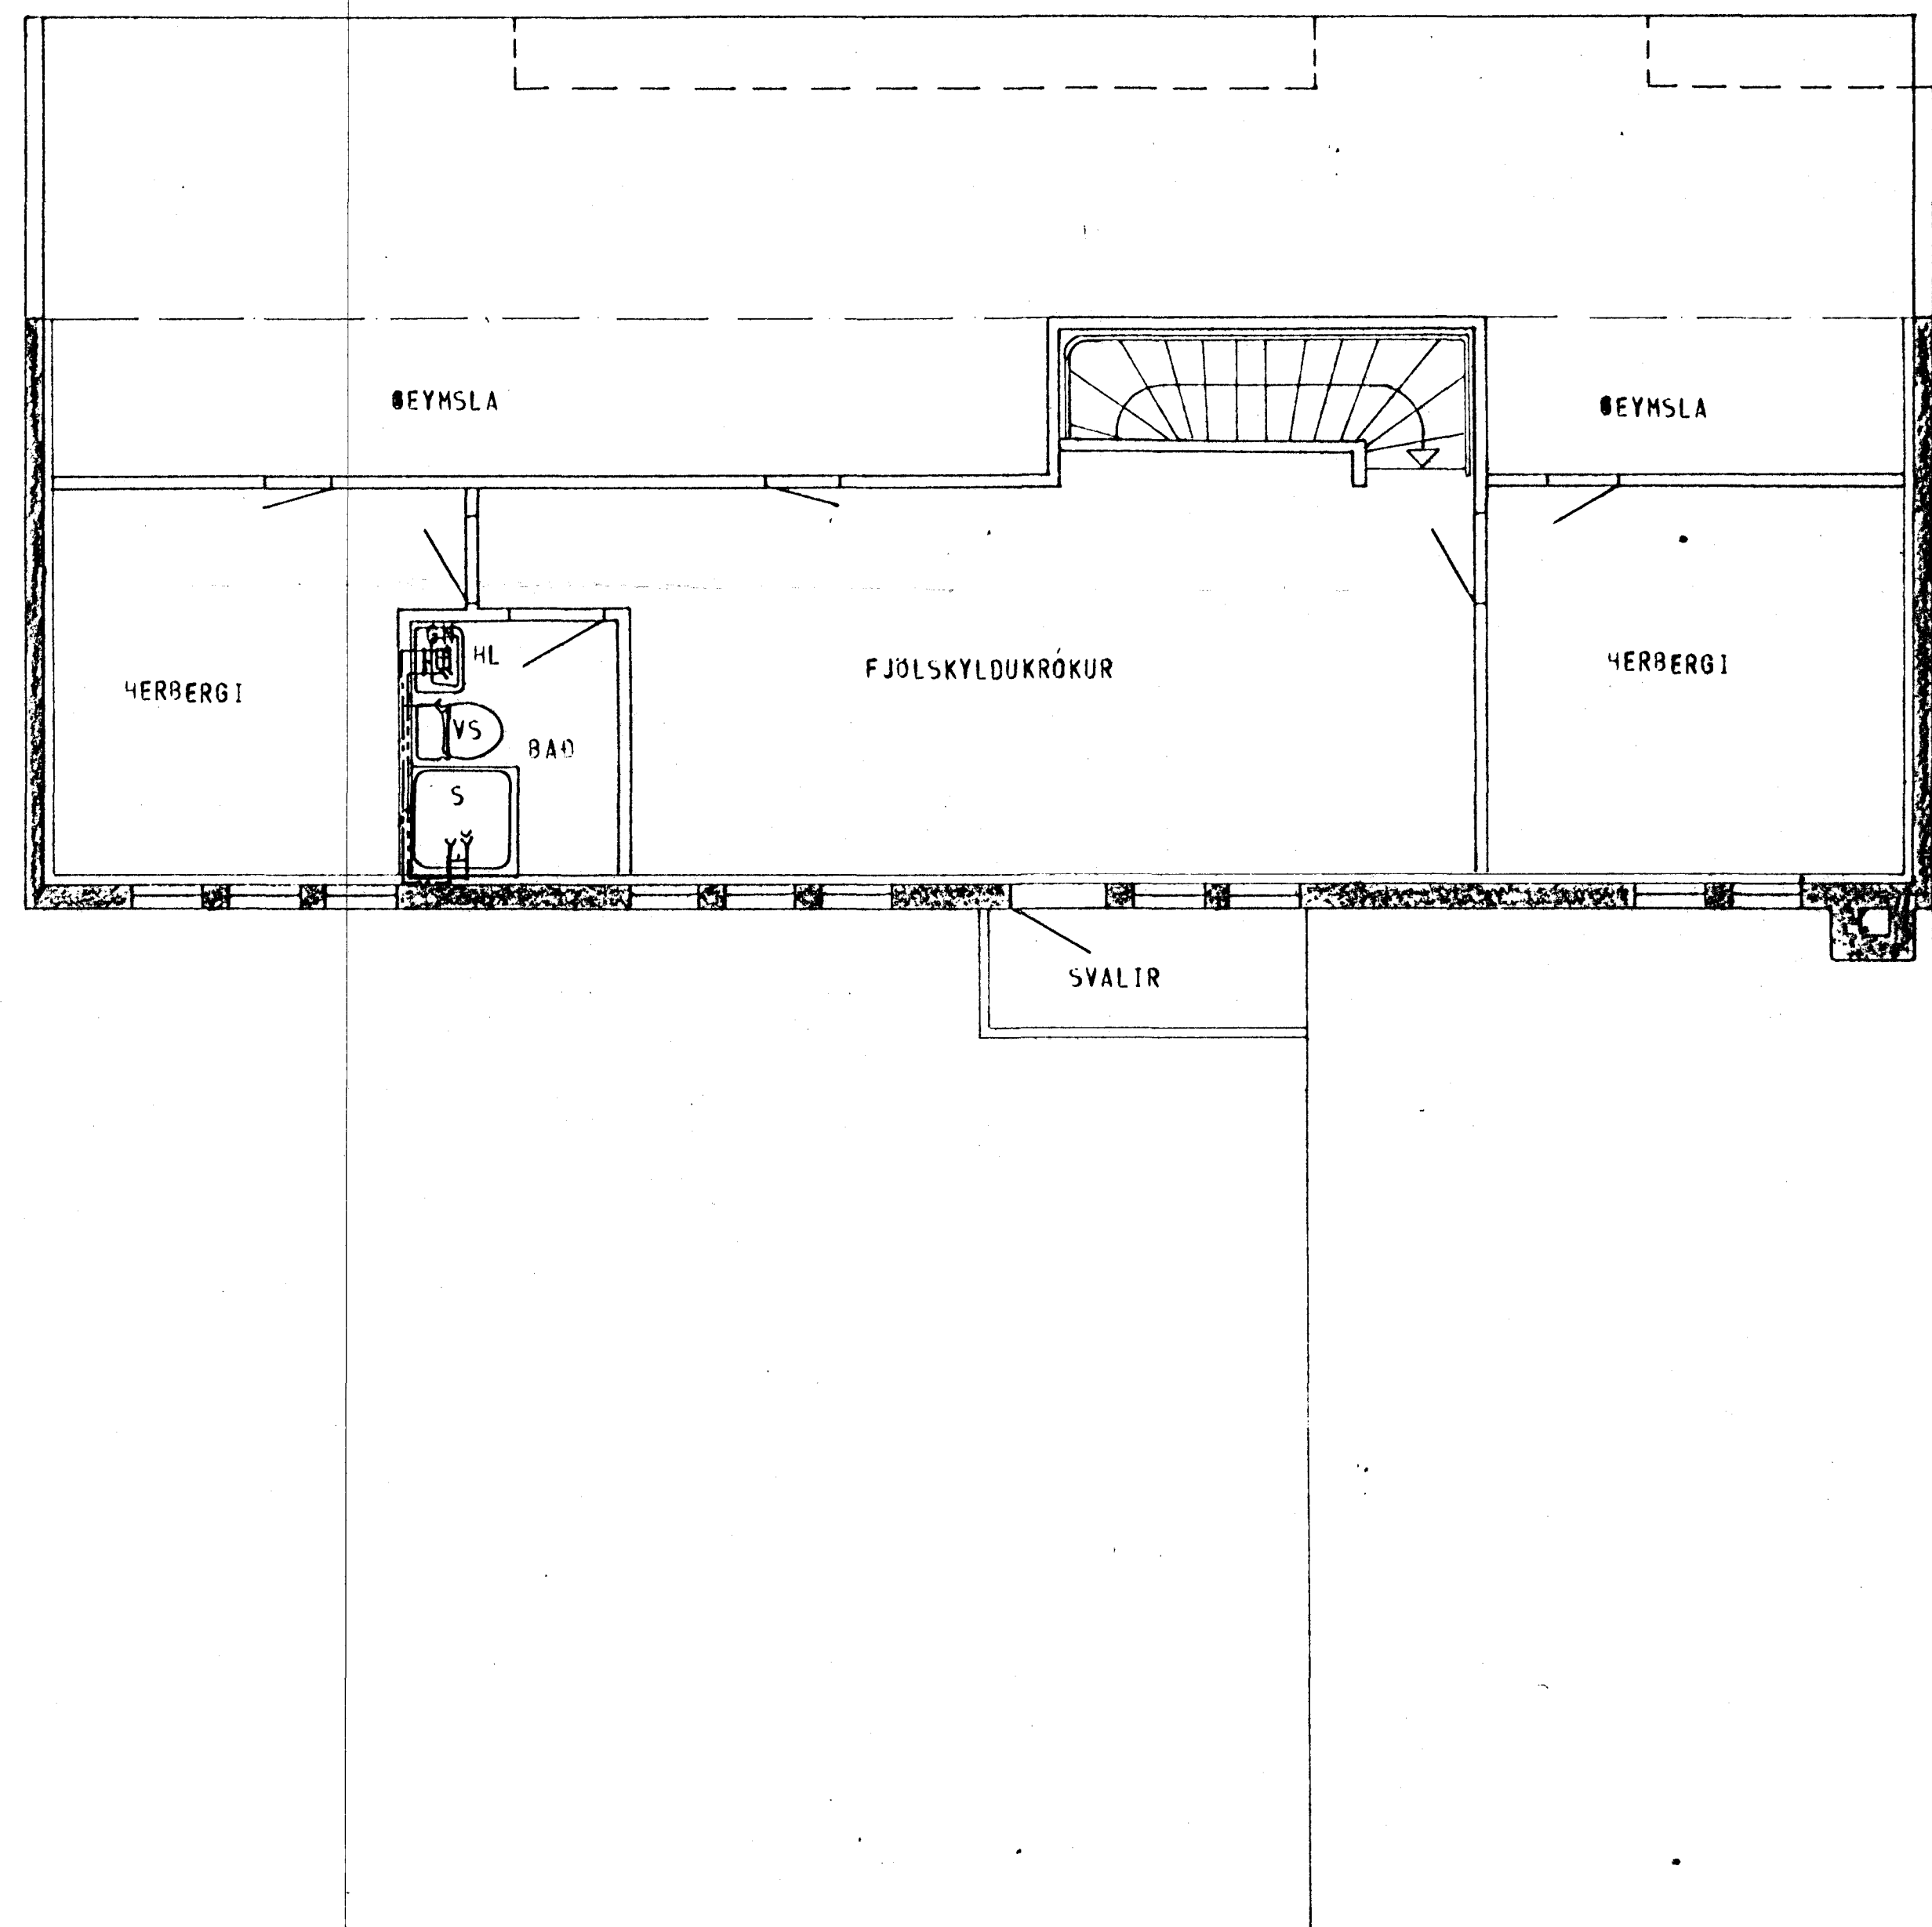

GRUNNMYND - HÆÐAR 1:50

GRUNNMYND - RIS 1:50

SKÝRINGAR SJÁ TEIKN. NR. 20.

HÚS ES.

KLAUSTURHVAMMUR 36	MÆLIKVARDI 1:50	VERK 8001	TEIKN NR 23
VATNSLÖGN - GRUNNMYND	Hannað: <i>[Signature]</i> Teiknað: <i>[Signature]</i>	Xifrað: <i>[Signature]</i> Samb: <i>[Signature]</i>	DAGS MAÍ '80
JÓHANN GUNNAR BERGPÓRSSON VERKFR. MVFI STRANDGÖTU 11 - HAFNARFIRDI - SÍMI 53315	BREYTT		