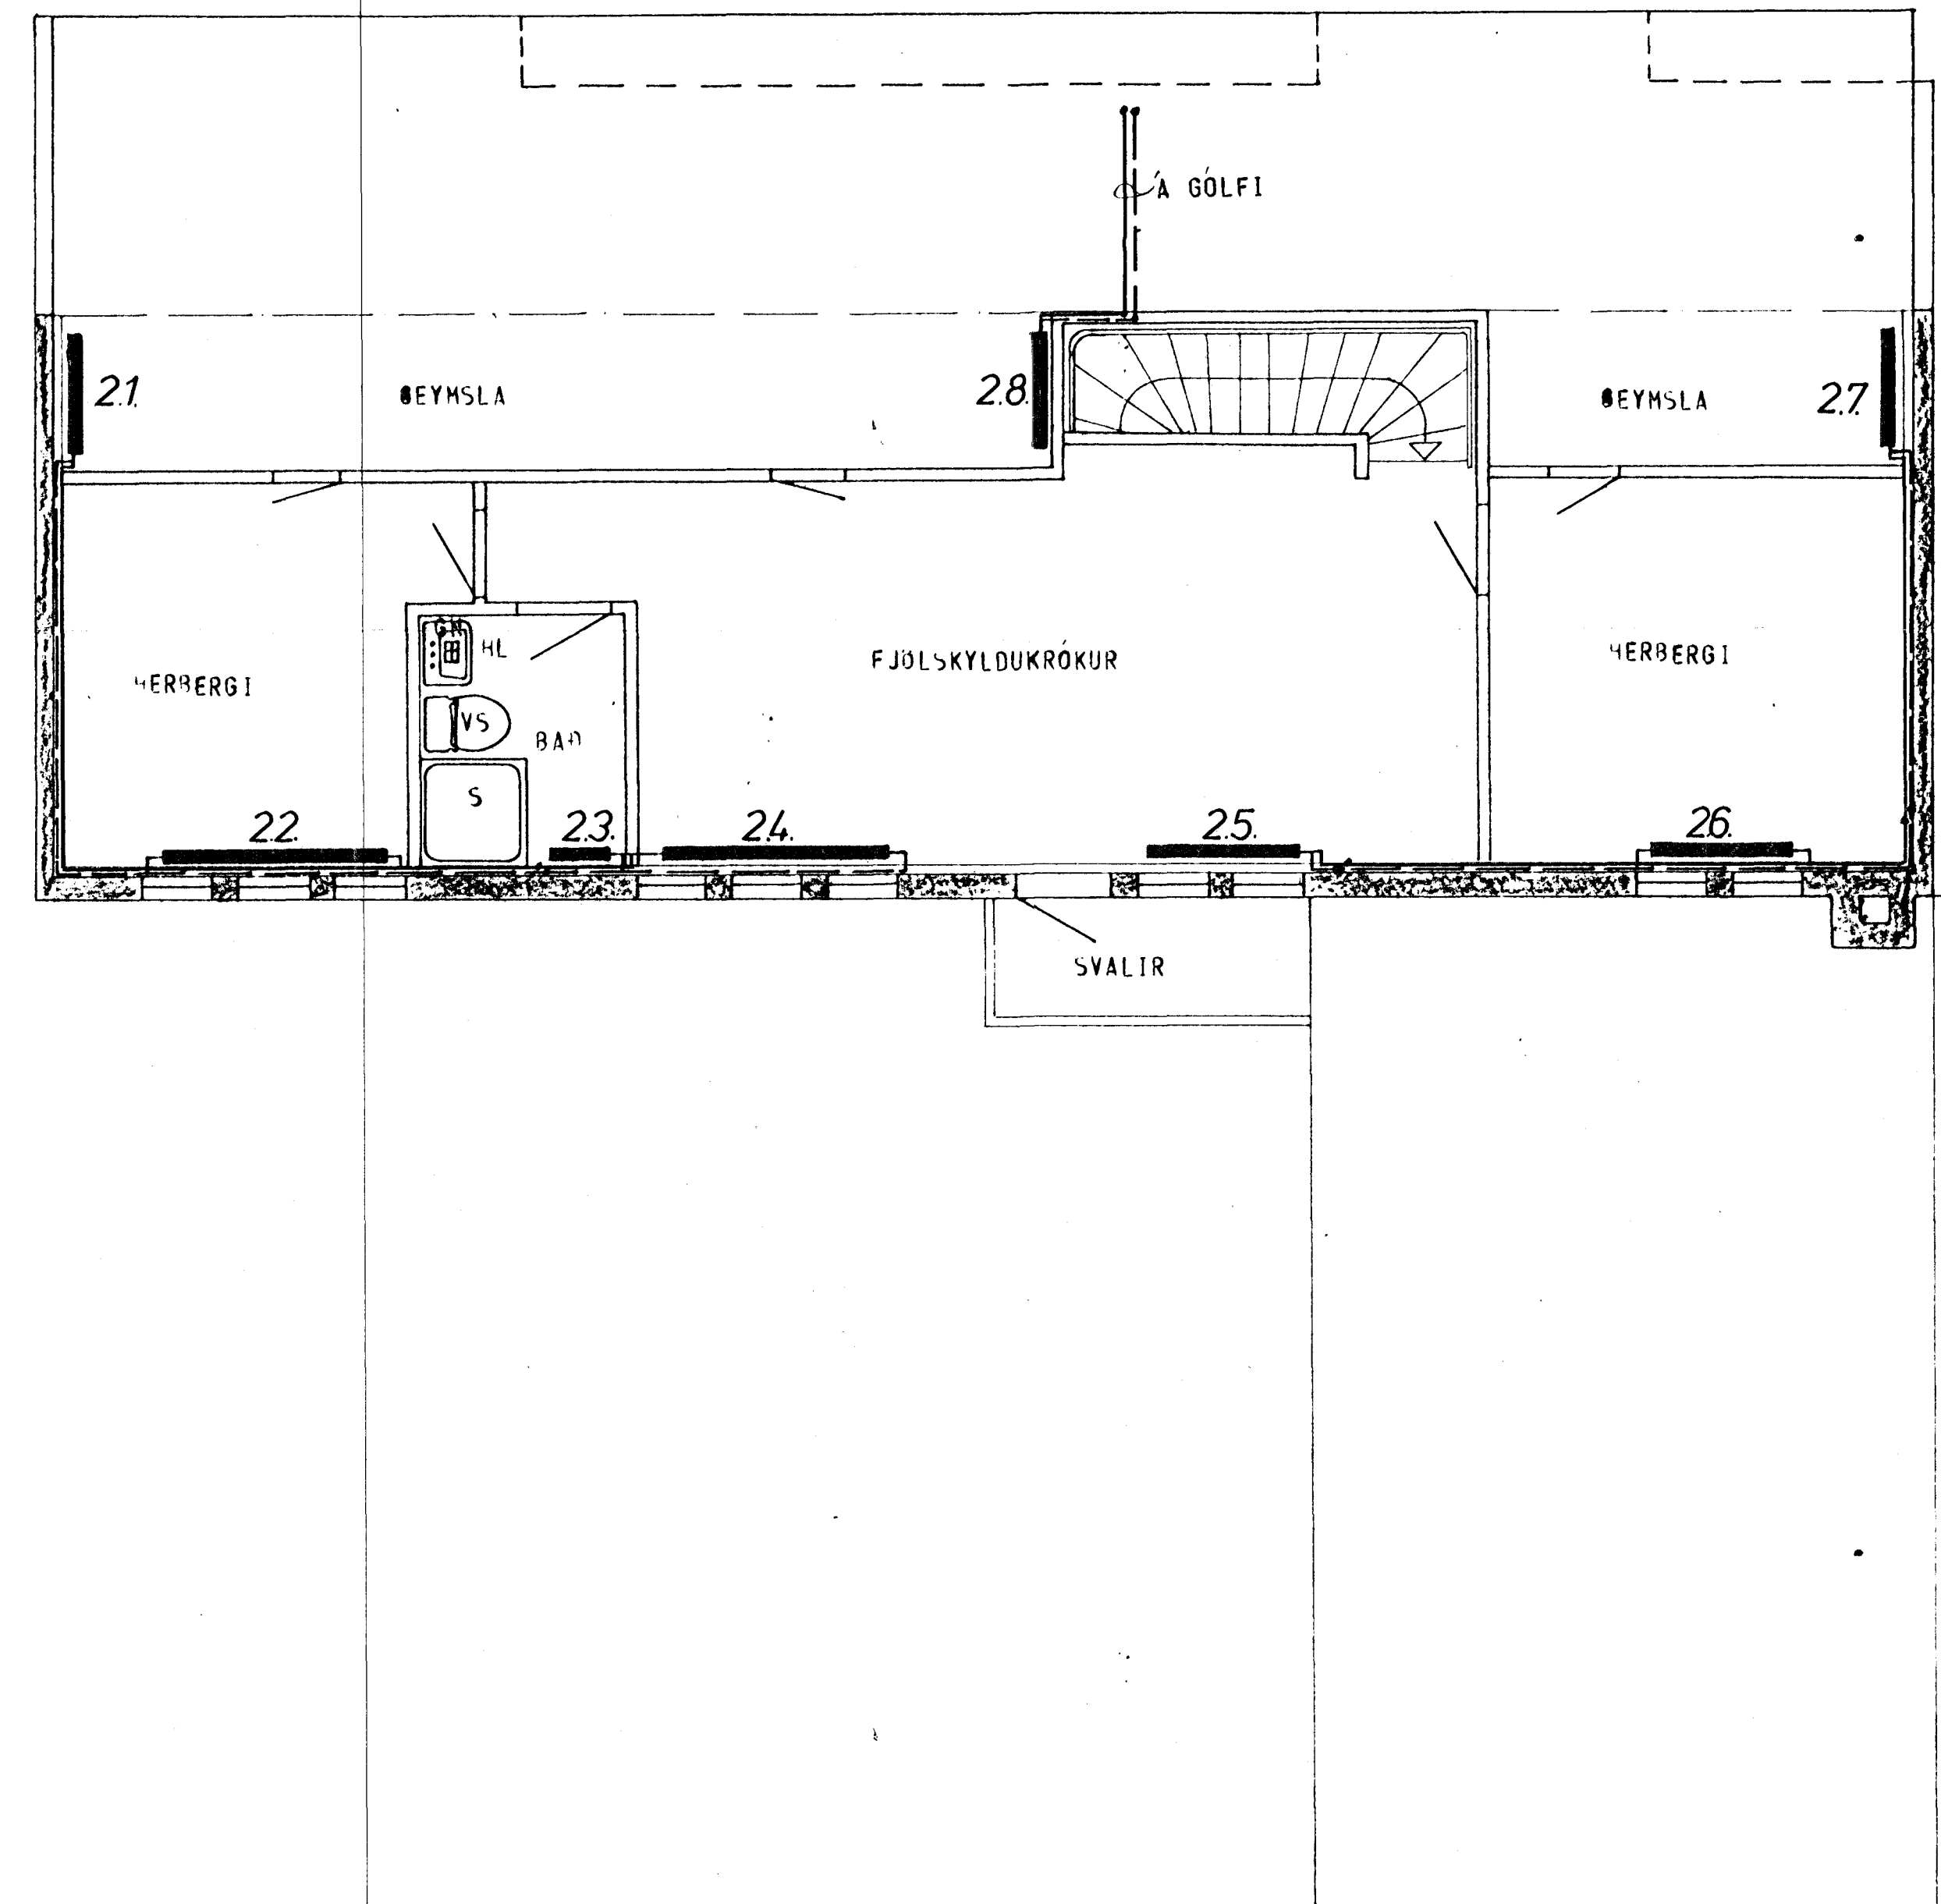

GRUNNMYND - HÆÐAR 1:50

GRUNNMYND - RIS 1:50

ATH: STADSETNING OFNA, SVO OG HADIR OG LENGDIR OFNA ER ÁKVEDIN AF ARKITEKT HÚSSINS.

SKÝRINGAR SJÁ TEIKN NR. 20

HÚS ES

KLAUSTURHVAMMUR 36	MÆLIKVARDI 1:50	VERK 8001	TEIKN NR 25
HITALÖGN - GRUNNMYND	Hannað 18	Yfirlit 18	MAI 80
JOHANN GUNNAR BERGPÓRSSON VERKFR MVF	Teiknað 27	Sannað 27	