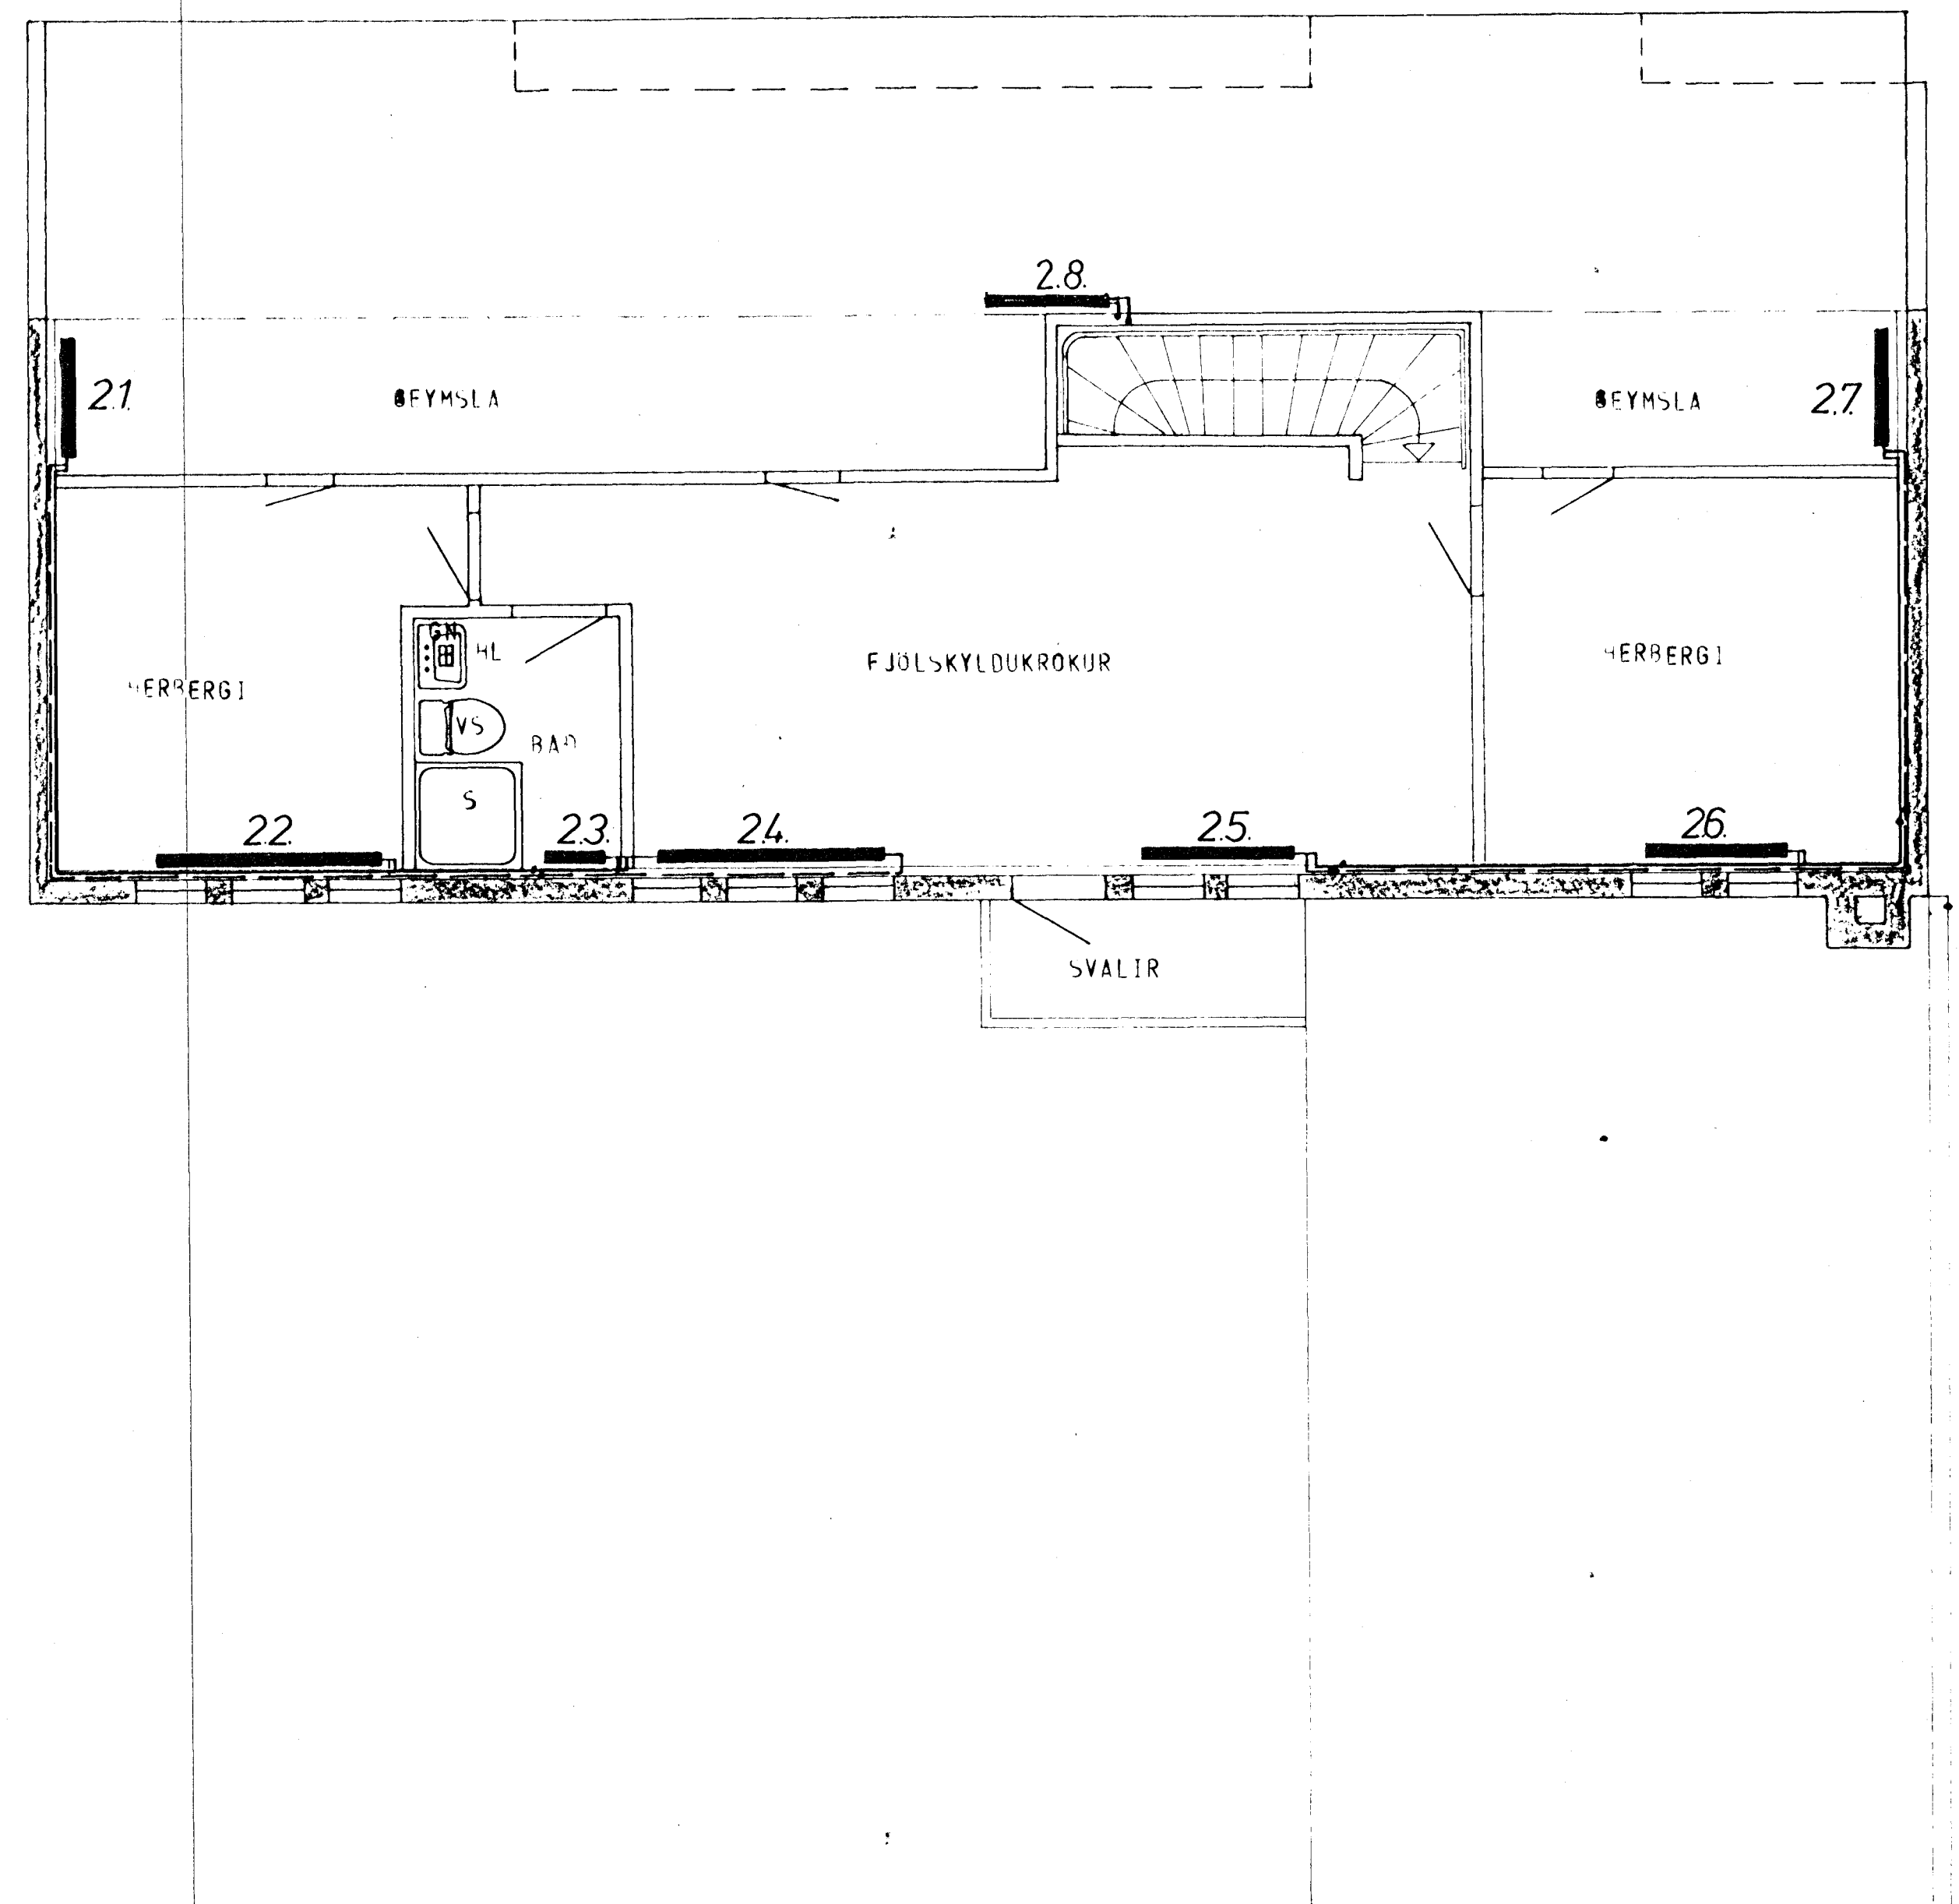

GRUNNMYND - HÆÐAR 1:50

GRUNNMYND - RIS 1:50

ATH
 STAÐSETNING OFNA, SVÖ OG MÄÐIR OG LENGDIR
 OFNA ER ÁKVEÐIN AF ARKITEKT HÚSSINS.

SKÝRINGAR SJÁ TEIKN NR. 20. HÚS ES

KLAUSTURHVAMMUR 38	MÆLIKVARDI 1:50	VERK 8001	TEIKN NR. 25
HITALÖGN - GRUNNMYND	FRAMMÁ 87	VIÐTAK SMB	MAI '80
JOHANN GUNNAR BERGÞORSSON	AGUST '83	SEPT. '83	