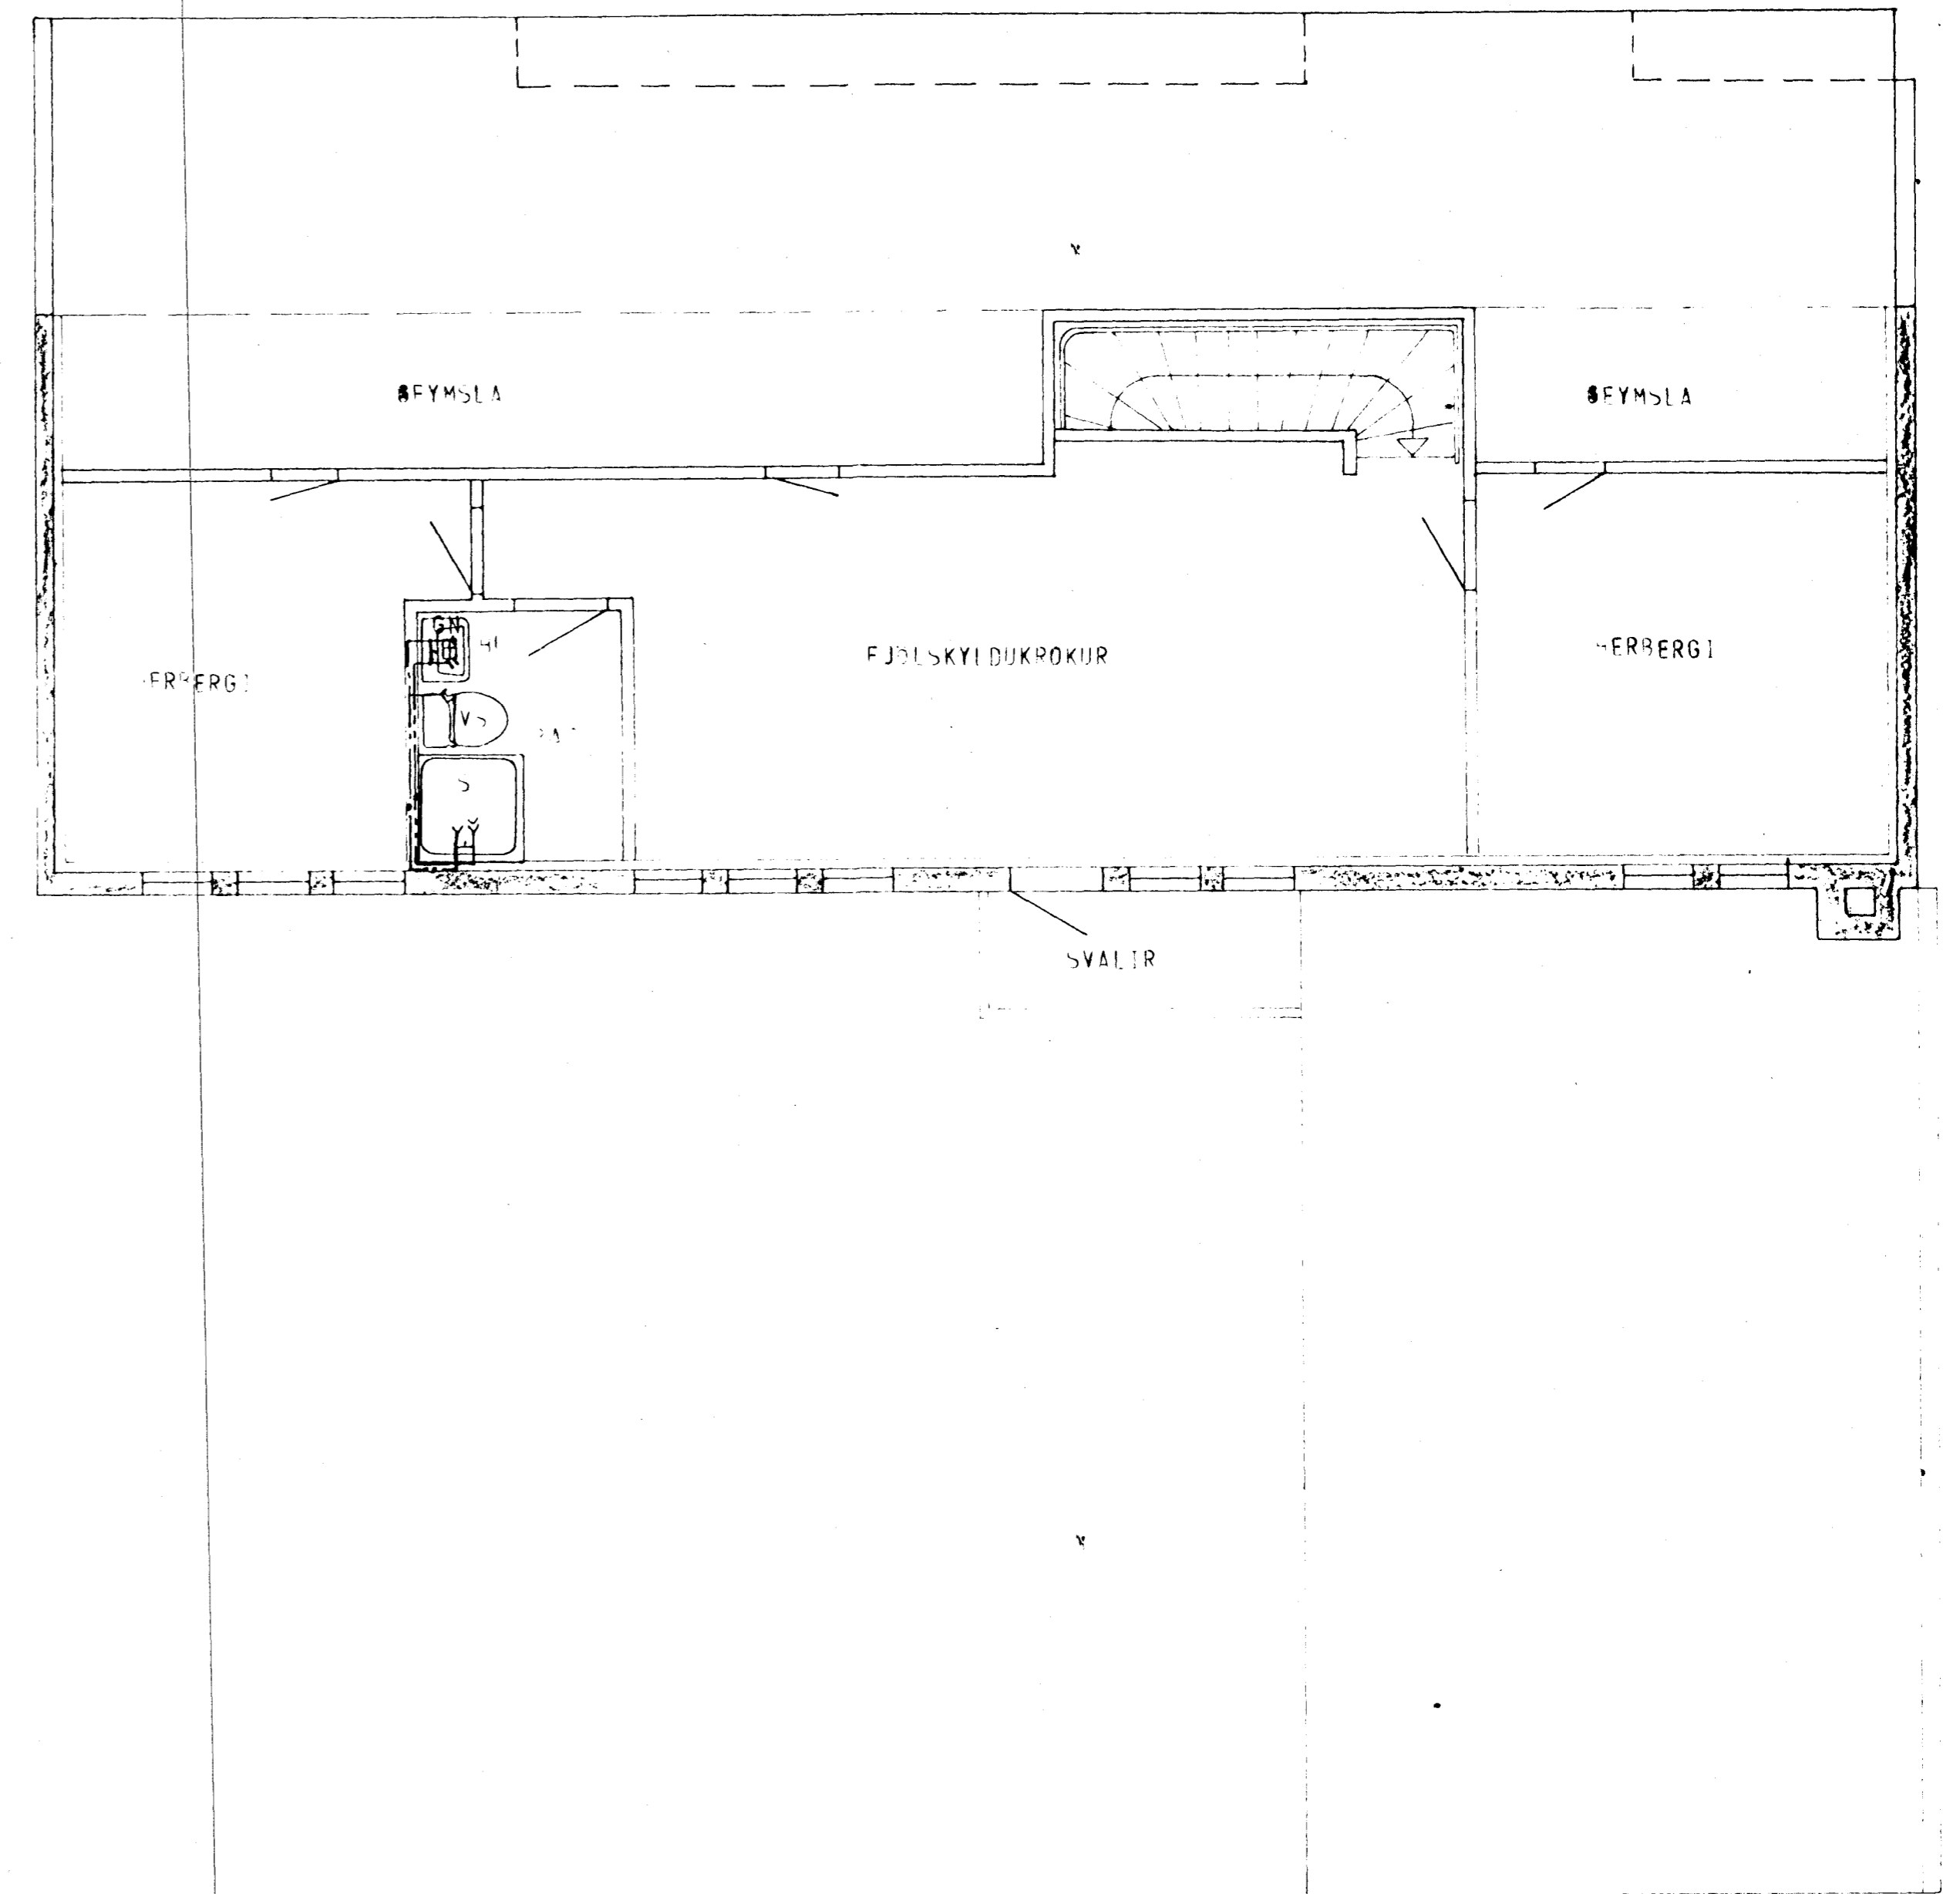

GRUNNMYND - HÆÐAR 1:50

GRUNNMYND - RIS 1:50

SKÝRINGAR SJÁ TEIKN NR. 20.

HÚS ES

KLASNAÐ	MÆLIKVARDI	VERK	TEIKN NR
KLAUSTURHVAMMUR 38	1:50	8001	23
VATNSLÖGN - GRUNNMYND	Hannað <i>[initials]</i> Teiknað <i>[initials]</i>	Yfirfarið <i>[initials]</i> Samb. <i>[initials]</i>	DAGS MAÍ '80
JÓHANN GUNNAR BERGPÓRSSON VERKFR MVI STRANDGÖTU 11 - HAFNARFIRDI - SÍMI 53315	BREYTT AGÚST '83 SEPT. '83		