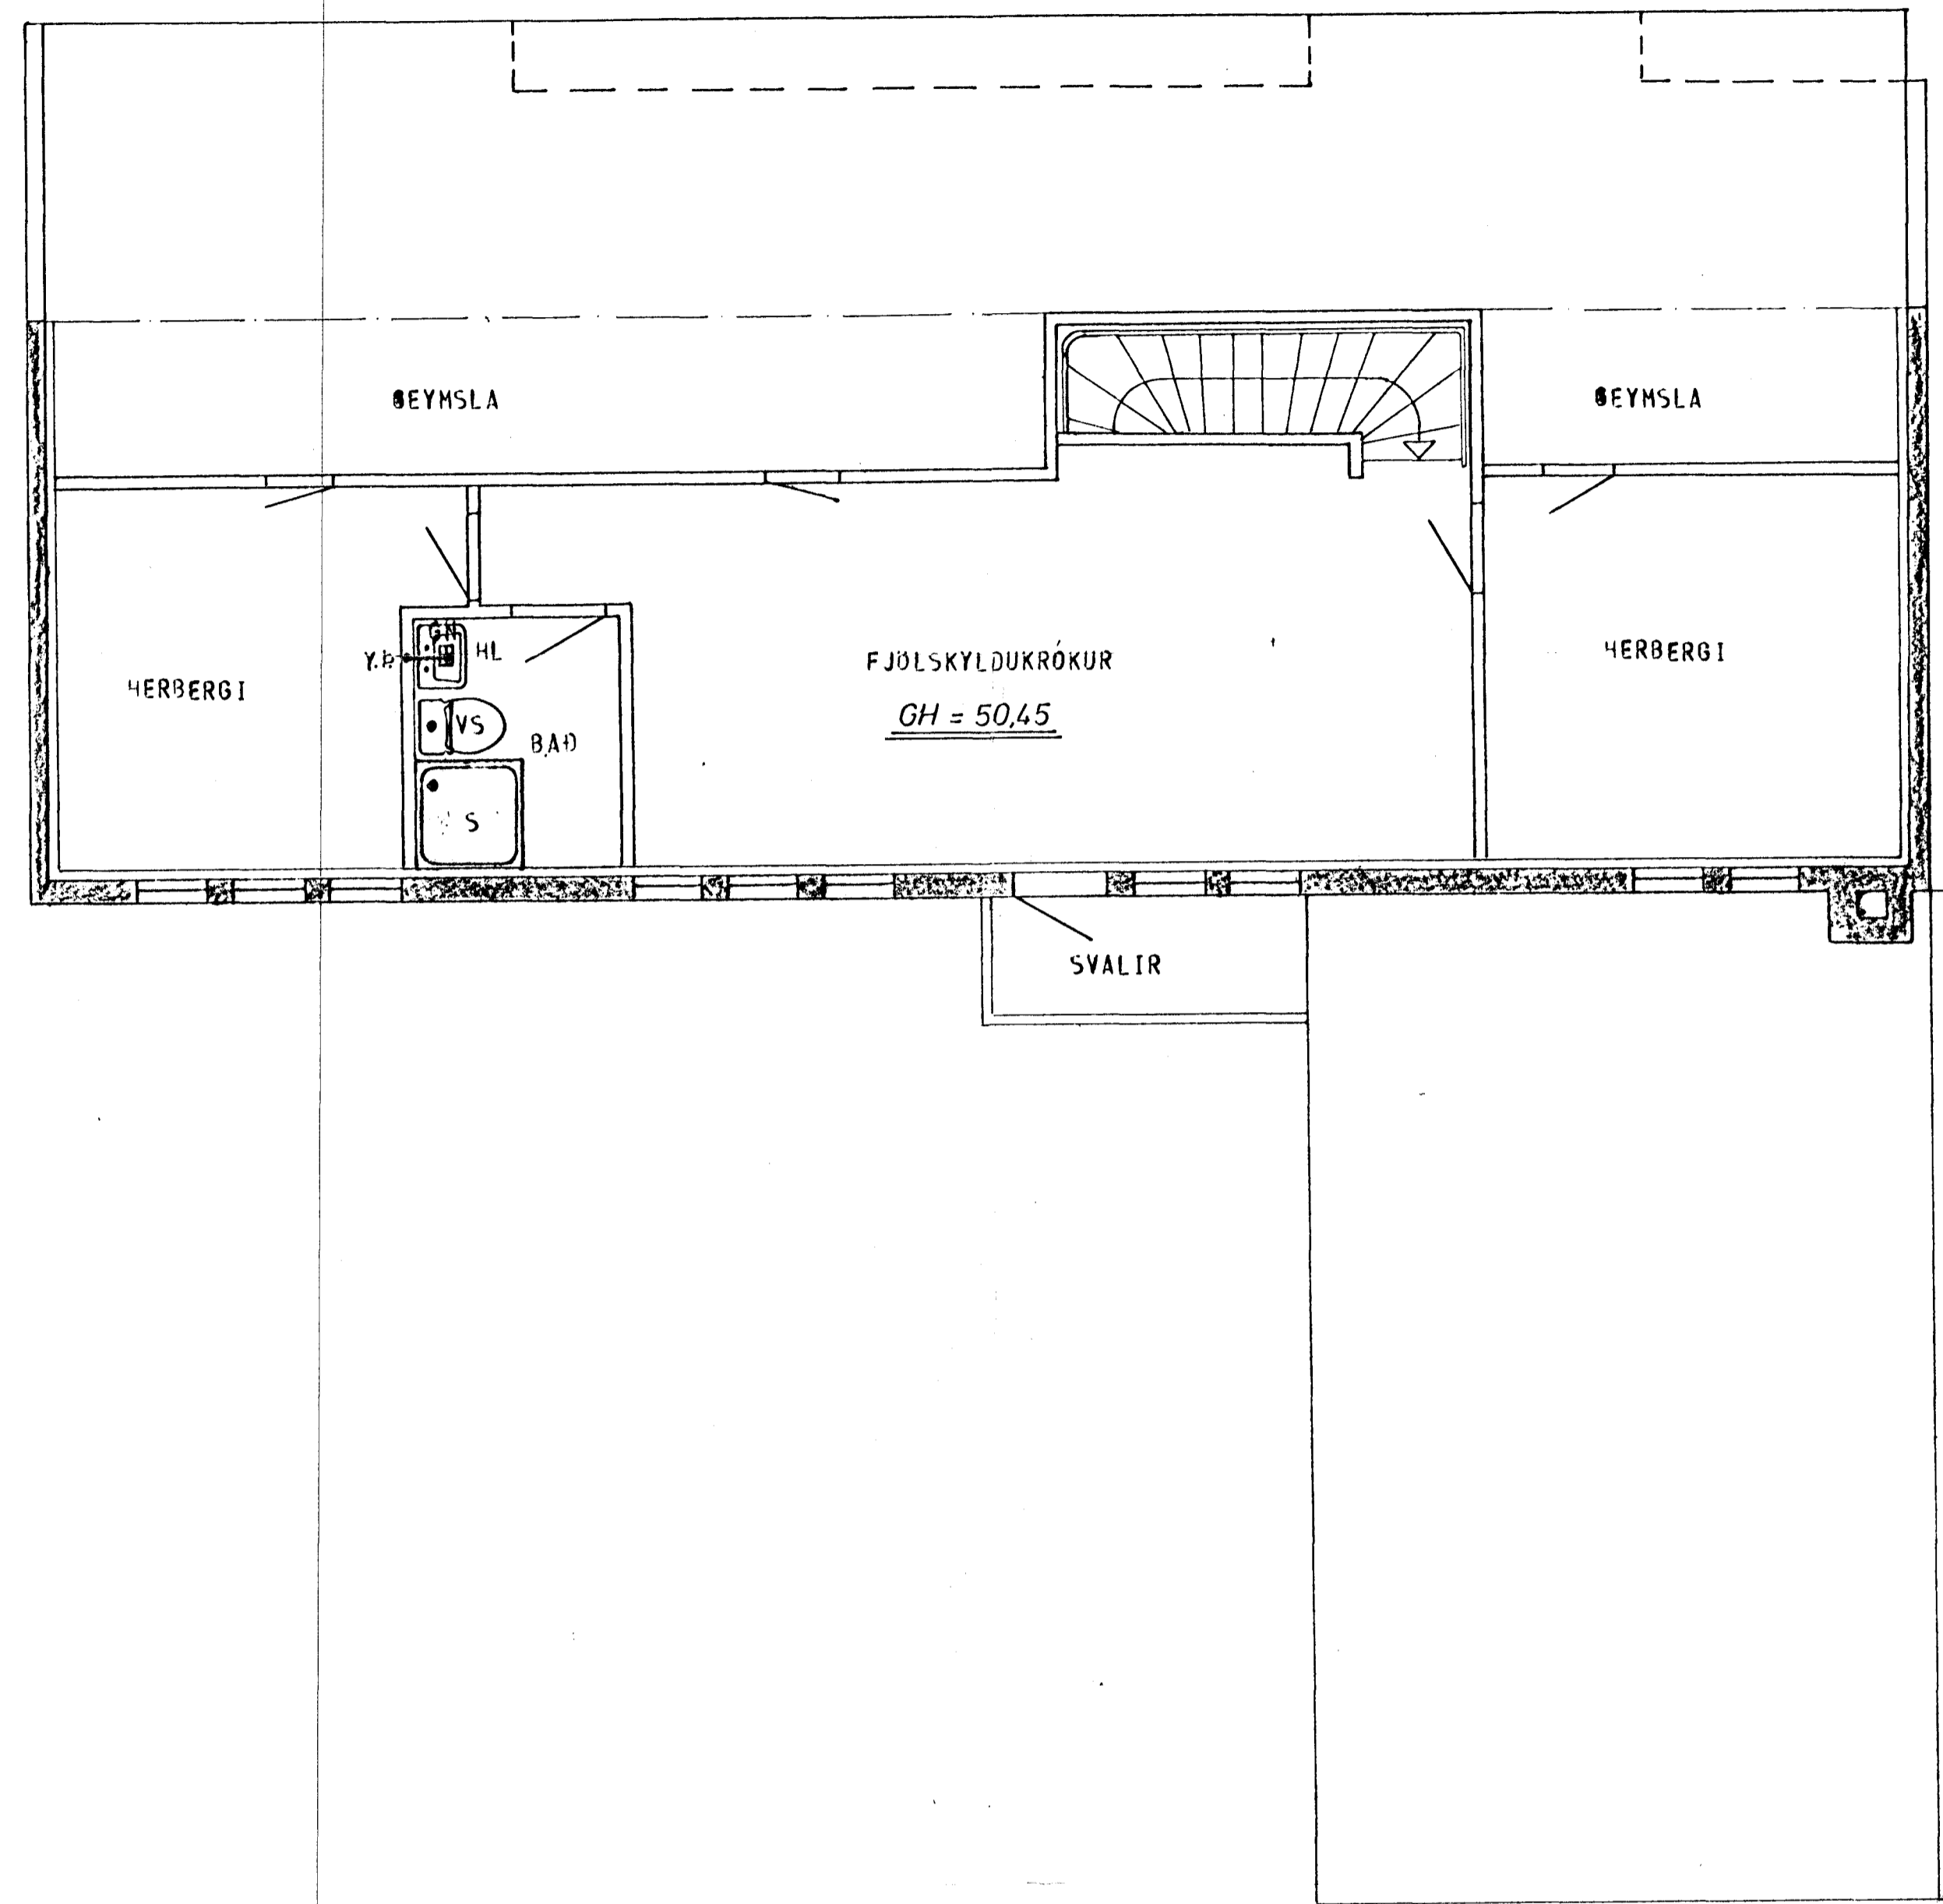

GRUNNMYND - HÆÐAR 1:50

GRUNNMYND - RIS 1:50

AFSTAÐA 1:500

STAÐSETNING FRÆRENNSLISTAKJA SÉ SAMKVAMT  
TEIKNINGU ARKITEKTS.

SKÝRINGAR SJÁ TEIKN. NR. 20.

HÚS ES.

KLAUSTURHVAMMUR 38	MÆLIKVARDI 1:50	VERK 8001	TEIKN NR 21
FRÆRENNSLISLÖGN - GRUNNMYND	Hannað: / Teiknað: 8.7.	Yfirfarir: / Samb: /	DAGS MAÍ '80
JÓHANN GUNNAR BERGPÓRSSON VERKFR. MVFI STRANDGÖTU 11 - HAFNARFIRÐI - SÍMI 53315	BREYTT		