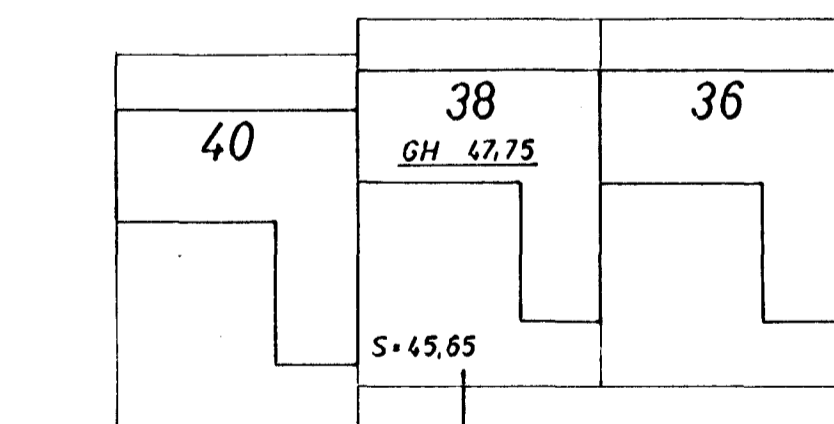

GRUNNMYND - HÆÐAR 1:50

GRUNNMYND - RIS 1:50

AFSTAÐA 1:500

STAÐSETNING FRÆRENNSLISTAKJA SÉ SAMKVAMT  
TEIKNINGU ARKITEKTS.

SKÝRINGAR SJÁ TEIKN. NR. 20.

HÚS ES.

KLAUSTURHVAMMUR 38	MÆLIKVARDI 1:50	VERK 8001	TEIKN NR 21
FRÆRENNSLISLÖGN - GRUNNMYND	Hannað: / Teiknað: 8.7.	Yfirfarir: / Samb: /	DAGS MAÍ '80
JÓHANN GUNNAR BERGPÓRSSON VERKFR. MVFI STRANDGÖTU 11 - HAFNARFIRÐI - SÍMI 53315	BREYTT		