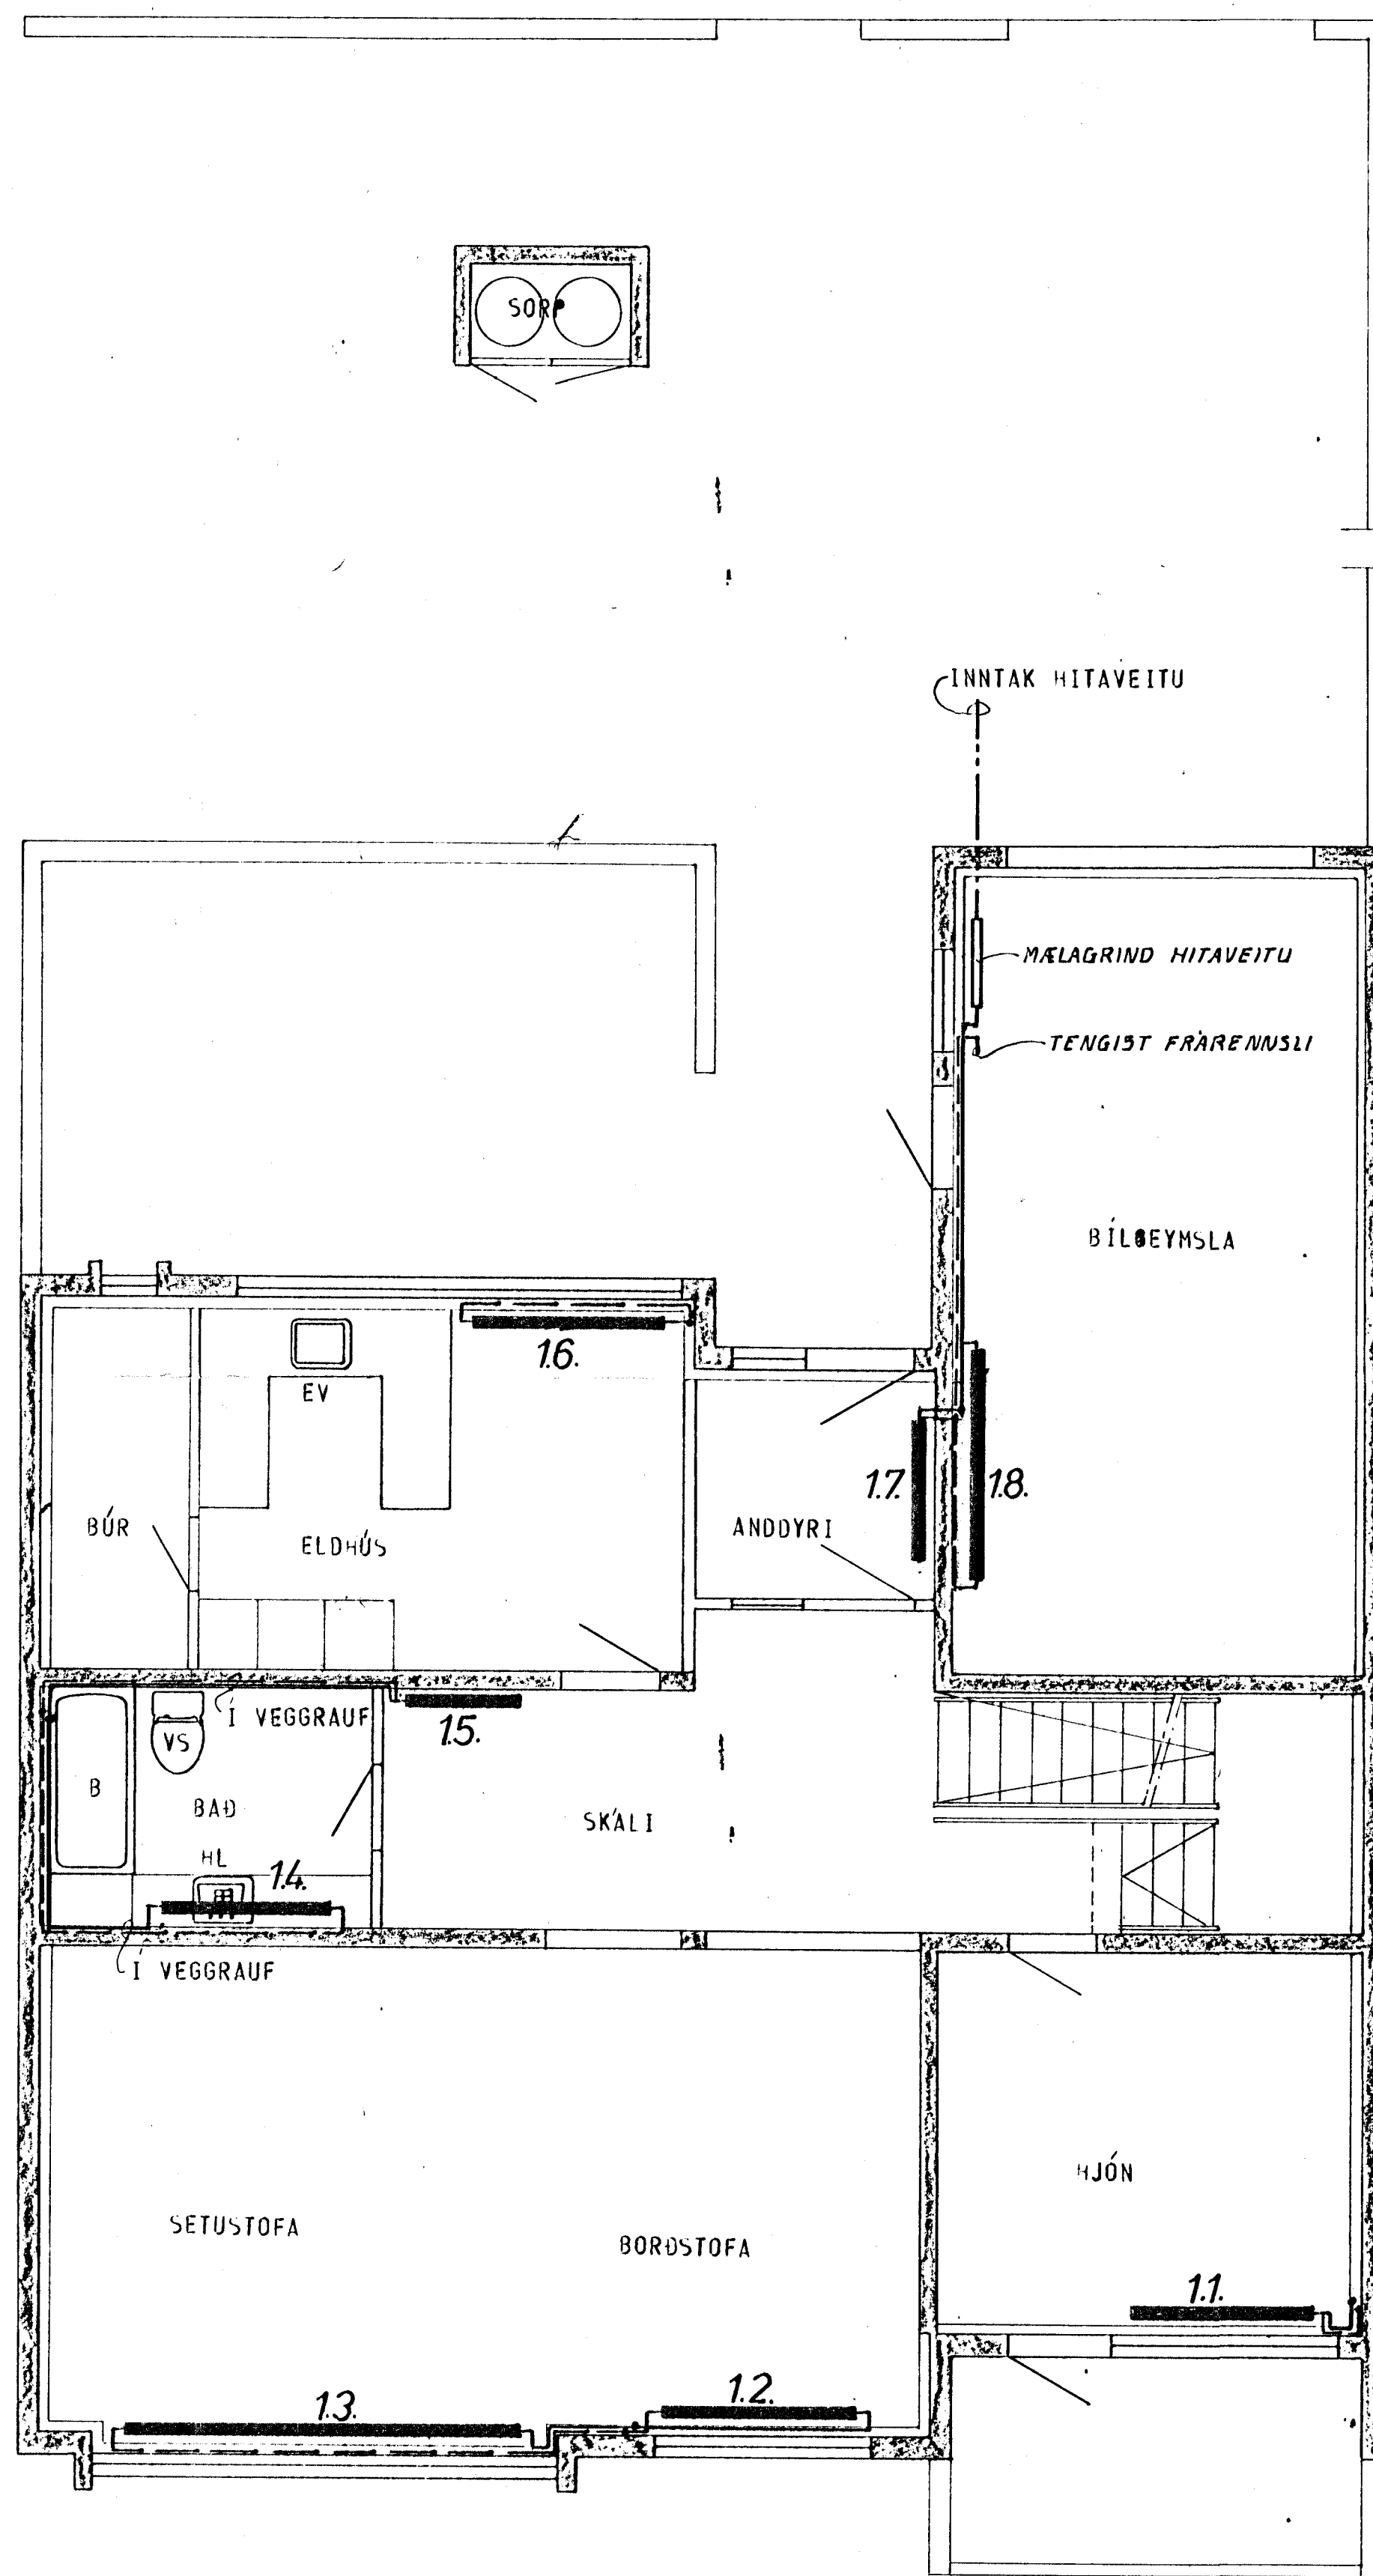

JARDHÆÐ 1:50

HÆÐ 1:50

RIS 1:50

ATH. STAÐSETNING OFNA, SVO OG HAÐIR OG LENGDIR ER 'AKVEÐIN AF ARKITEKT HÚSSINS.

SKÝRINGAR SJÁ TEIKN. NR. 20.

HÚS A

KLAUSTURHVAMMUR 3	MÆLIKVARDI 1:50	VERK 8001	TEIKN NR 25
HITALÖGN — GRUNNMYND	Hannað Teiknað	Yfirfarð Samb.	DAGS MAÍ '80
JÓHANN GUNNAR BERGPÓRSSON VERKFR. MVFI STRANDGÖTU 11 — HAFNARFIRÐI — SÍMI 53315	BREYTT		