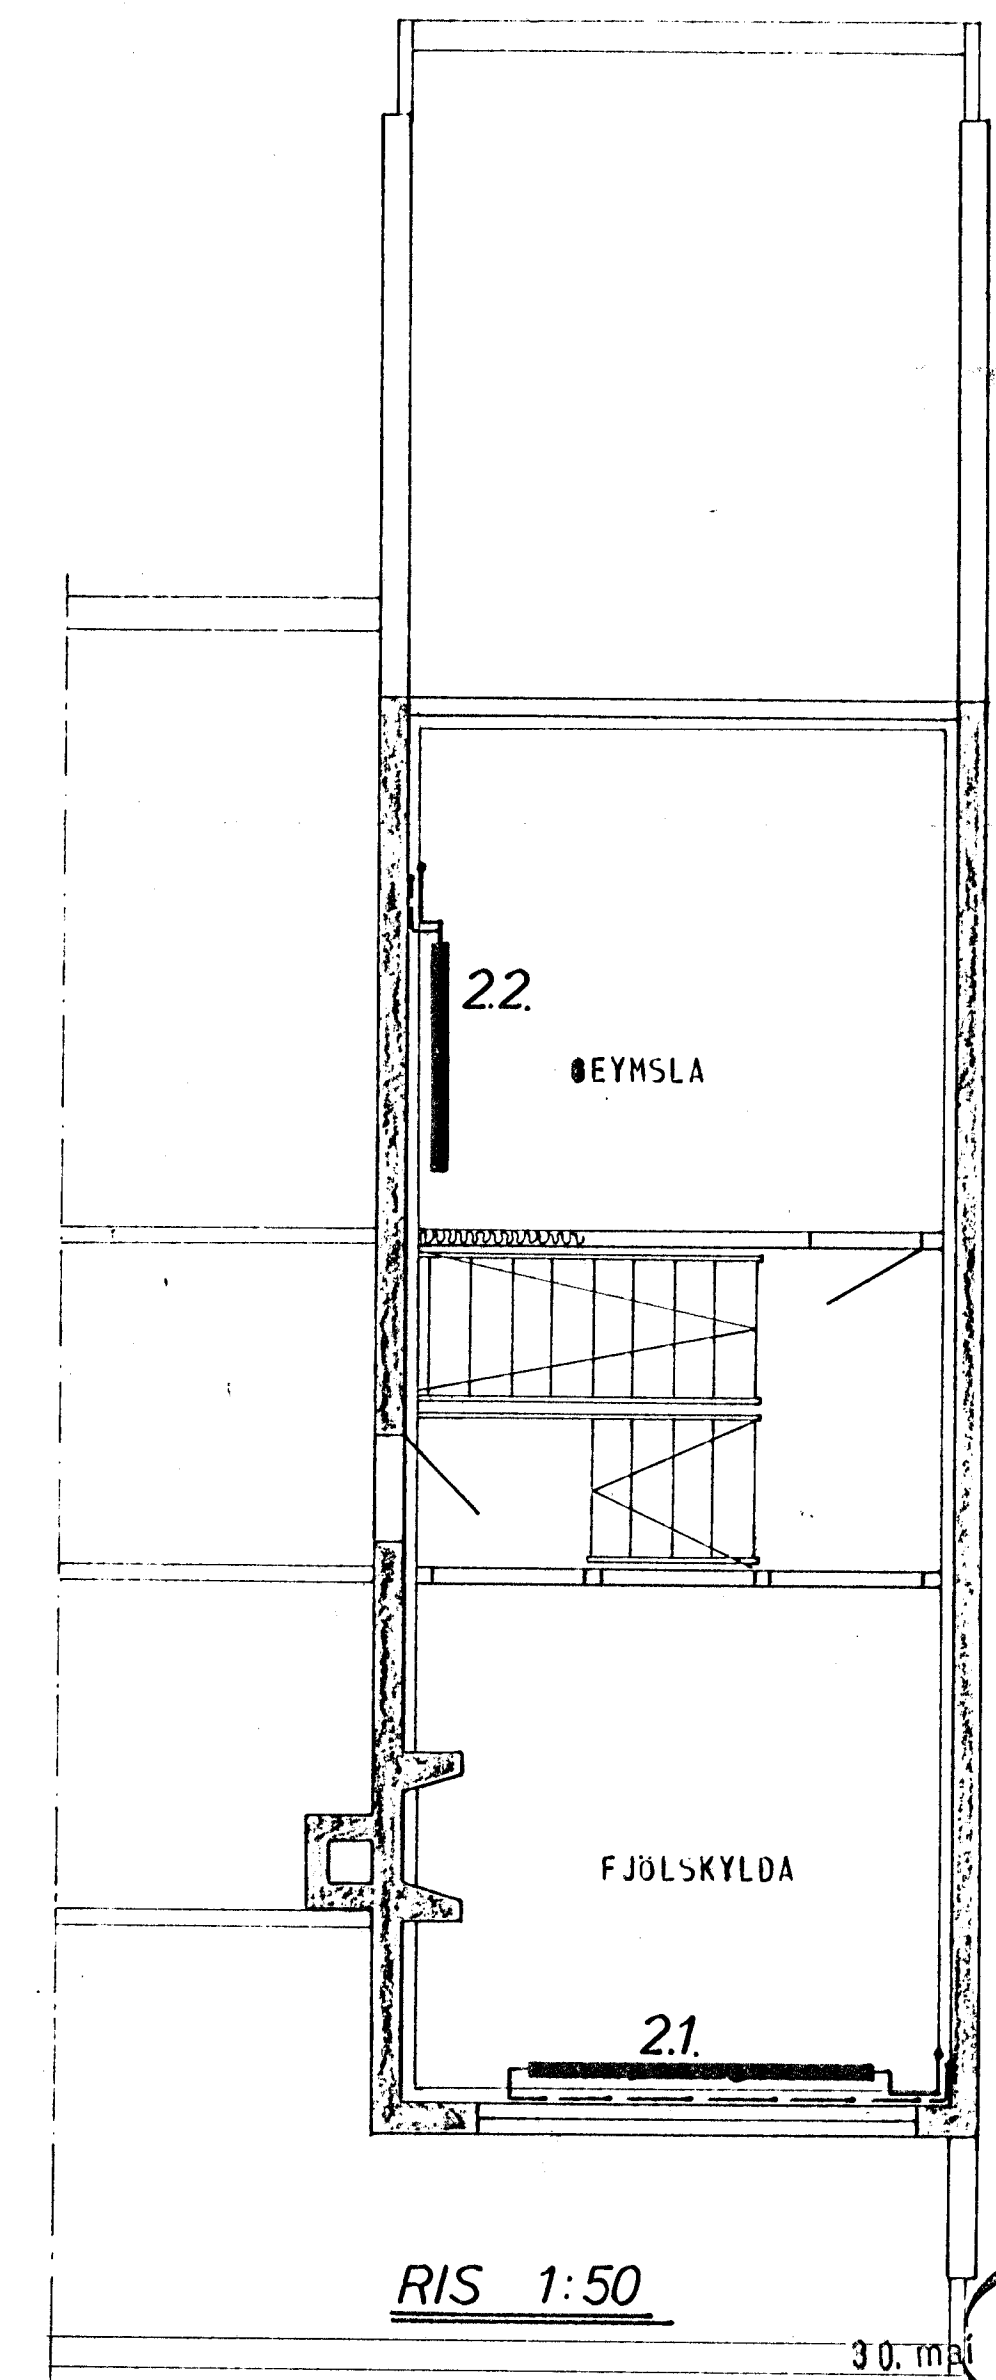

JARDHÆÐ 1:50

HÆÐ 1:50

RIS 1:50

ATH. STAÐSETNING OFNA, SVO OG HAÐIR OG LENGDIR ER 'AKVEÐIN AF ARKITEKT HÚSSINS.

SKÝRINGAR SJÁ TEIKN. NR. 20.

HÚS A

KLAUSTURHVAMMUR 3	MÆLIKVARDI 1:50	VERK 8001	TEIKN NR 25
HITALÖGN — GRUNNMYND	Hannað Teiknað	Yfirfarð Samb.	DAGS MAÍ '80
JÓHANN GUNNAR BERGPÓRSSON VERKFR. MVFI STRANDGÖTU 11 — HAFNARFIRÐI — SÍMI 53315	BREYTT		