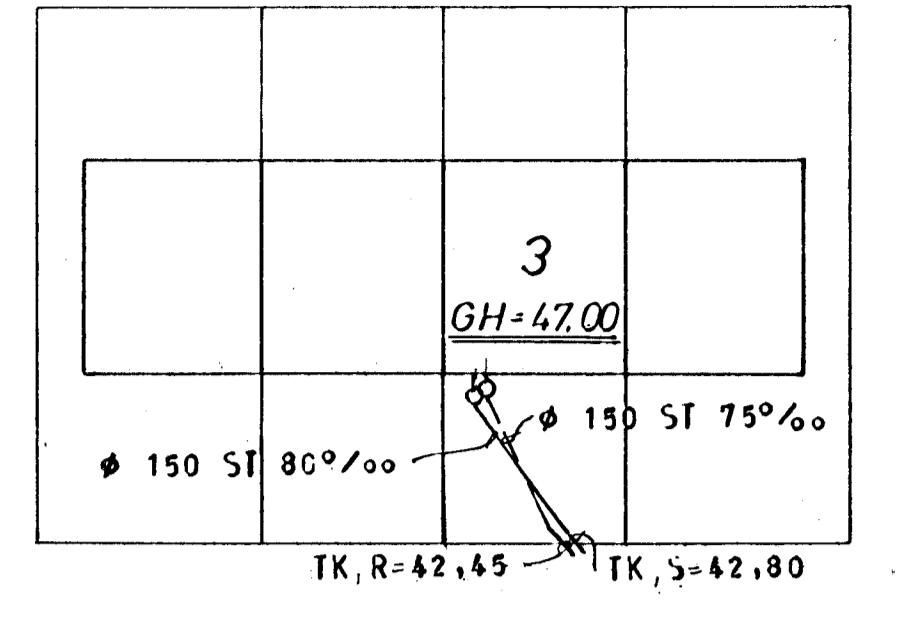

JARDHÆÐ 1:50

HÆÐ 1:50

AFSTAÐA 1:500

RIS 1:50

STAÐSETNING FRÆRENNSLISTAKJA SE SANKVAHT TEIKNINGU ARKITEKTS.

SKÝRINGAR SJÁ TEIKN. NR. 20

HÚS A.

KLAUSTURHVAMMUR 3	MÆLIKVARDI 1:50	VERK 8001	TEIKN NR 21.
FRÆRENNSLISLÖGN - GRUNNMYND	Hannað: <input checked="" type="checkbox"/> Teiknað: 27	Yfirfarð: <input checked="" type="checkbox"/> Samb: <input checked="" type="checkbox"/>	DAGS MAÍ '80
JÓHANN GUNNAR BERGPÓRSSON VERKFR MYFI STRANDGÖTU 11 - HAFNARFIRDI - Sími 53315	BREYTT		