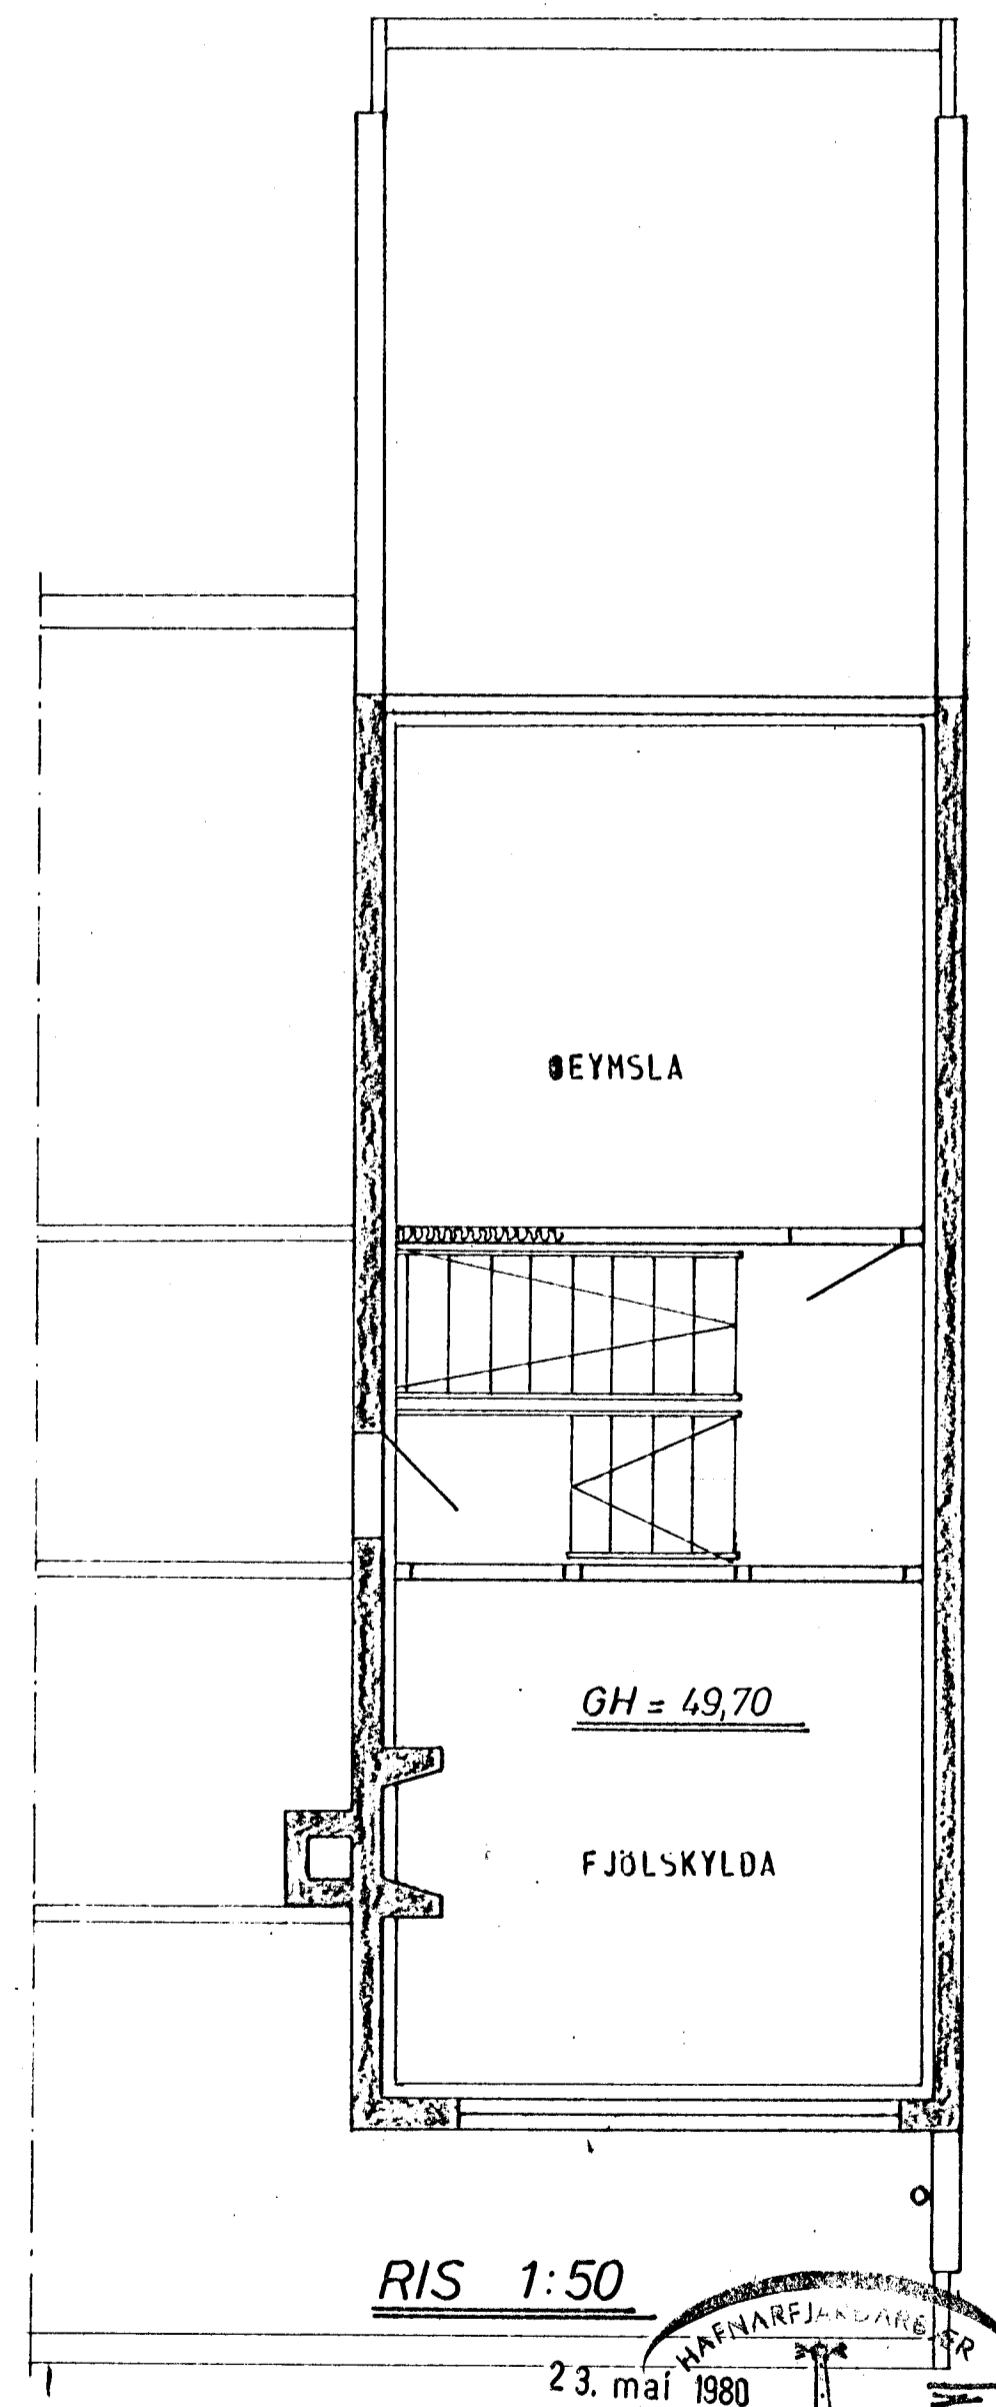

JARDHÆÐ 1:50

HÆÐ 1:50

AFSTAÐA 1:500

RIS 1:50

STAÐSETNING FRÆRENNSLISTAKJA SE SANKVAHT TEIKNINGU ARKITEKTS.

SKÝRINGAR SJÁ TEIKN. NR. 20

HÚS A.

KLAUSTURHVAMMUR 3	MÆLIKVARDI 1:50	VERK 8001	TEIKN NR 21.
FRÆRENNSLISLÖGN - GRUNNMYND	Hannað: <input checked="" type="checkbox"/> Teiknað: 27	Yfirfarð: <input checked="" type="checkbox"/> Samb: <input checked="" type="checkbox"/>	DAGS MAÍ '80
JÓHANN GUNNAR BERGPÓRSSON VERKFR MYFI STRANDGÖTU 11 - HAFNARFIRDI - Sími 53315	BREYTT		