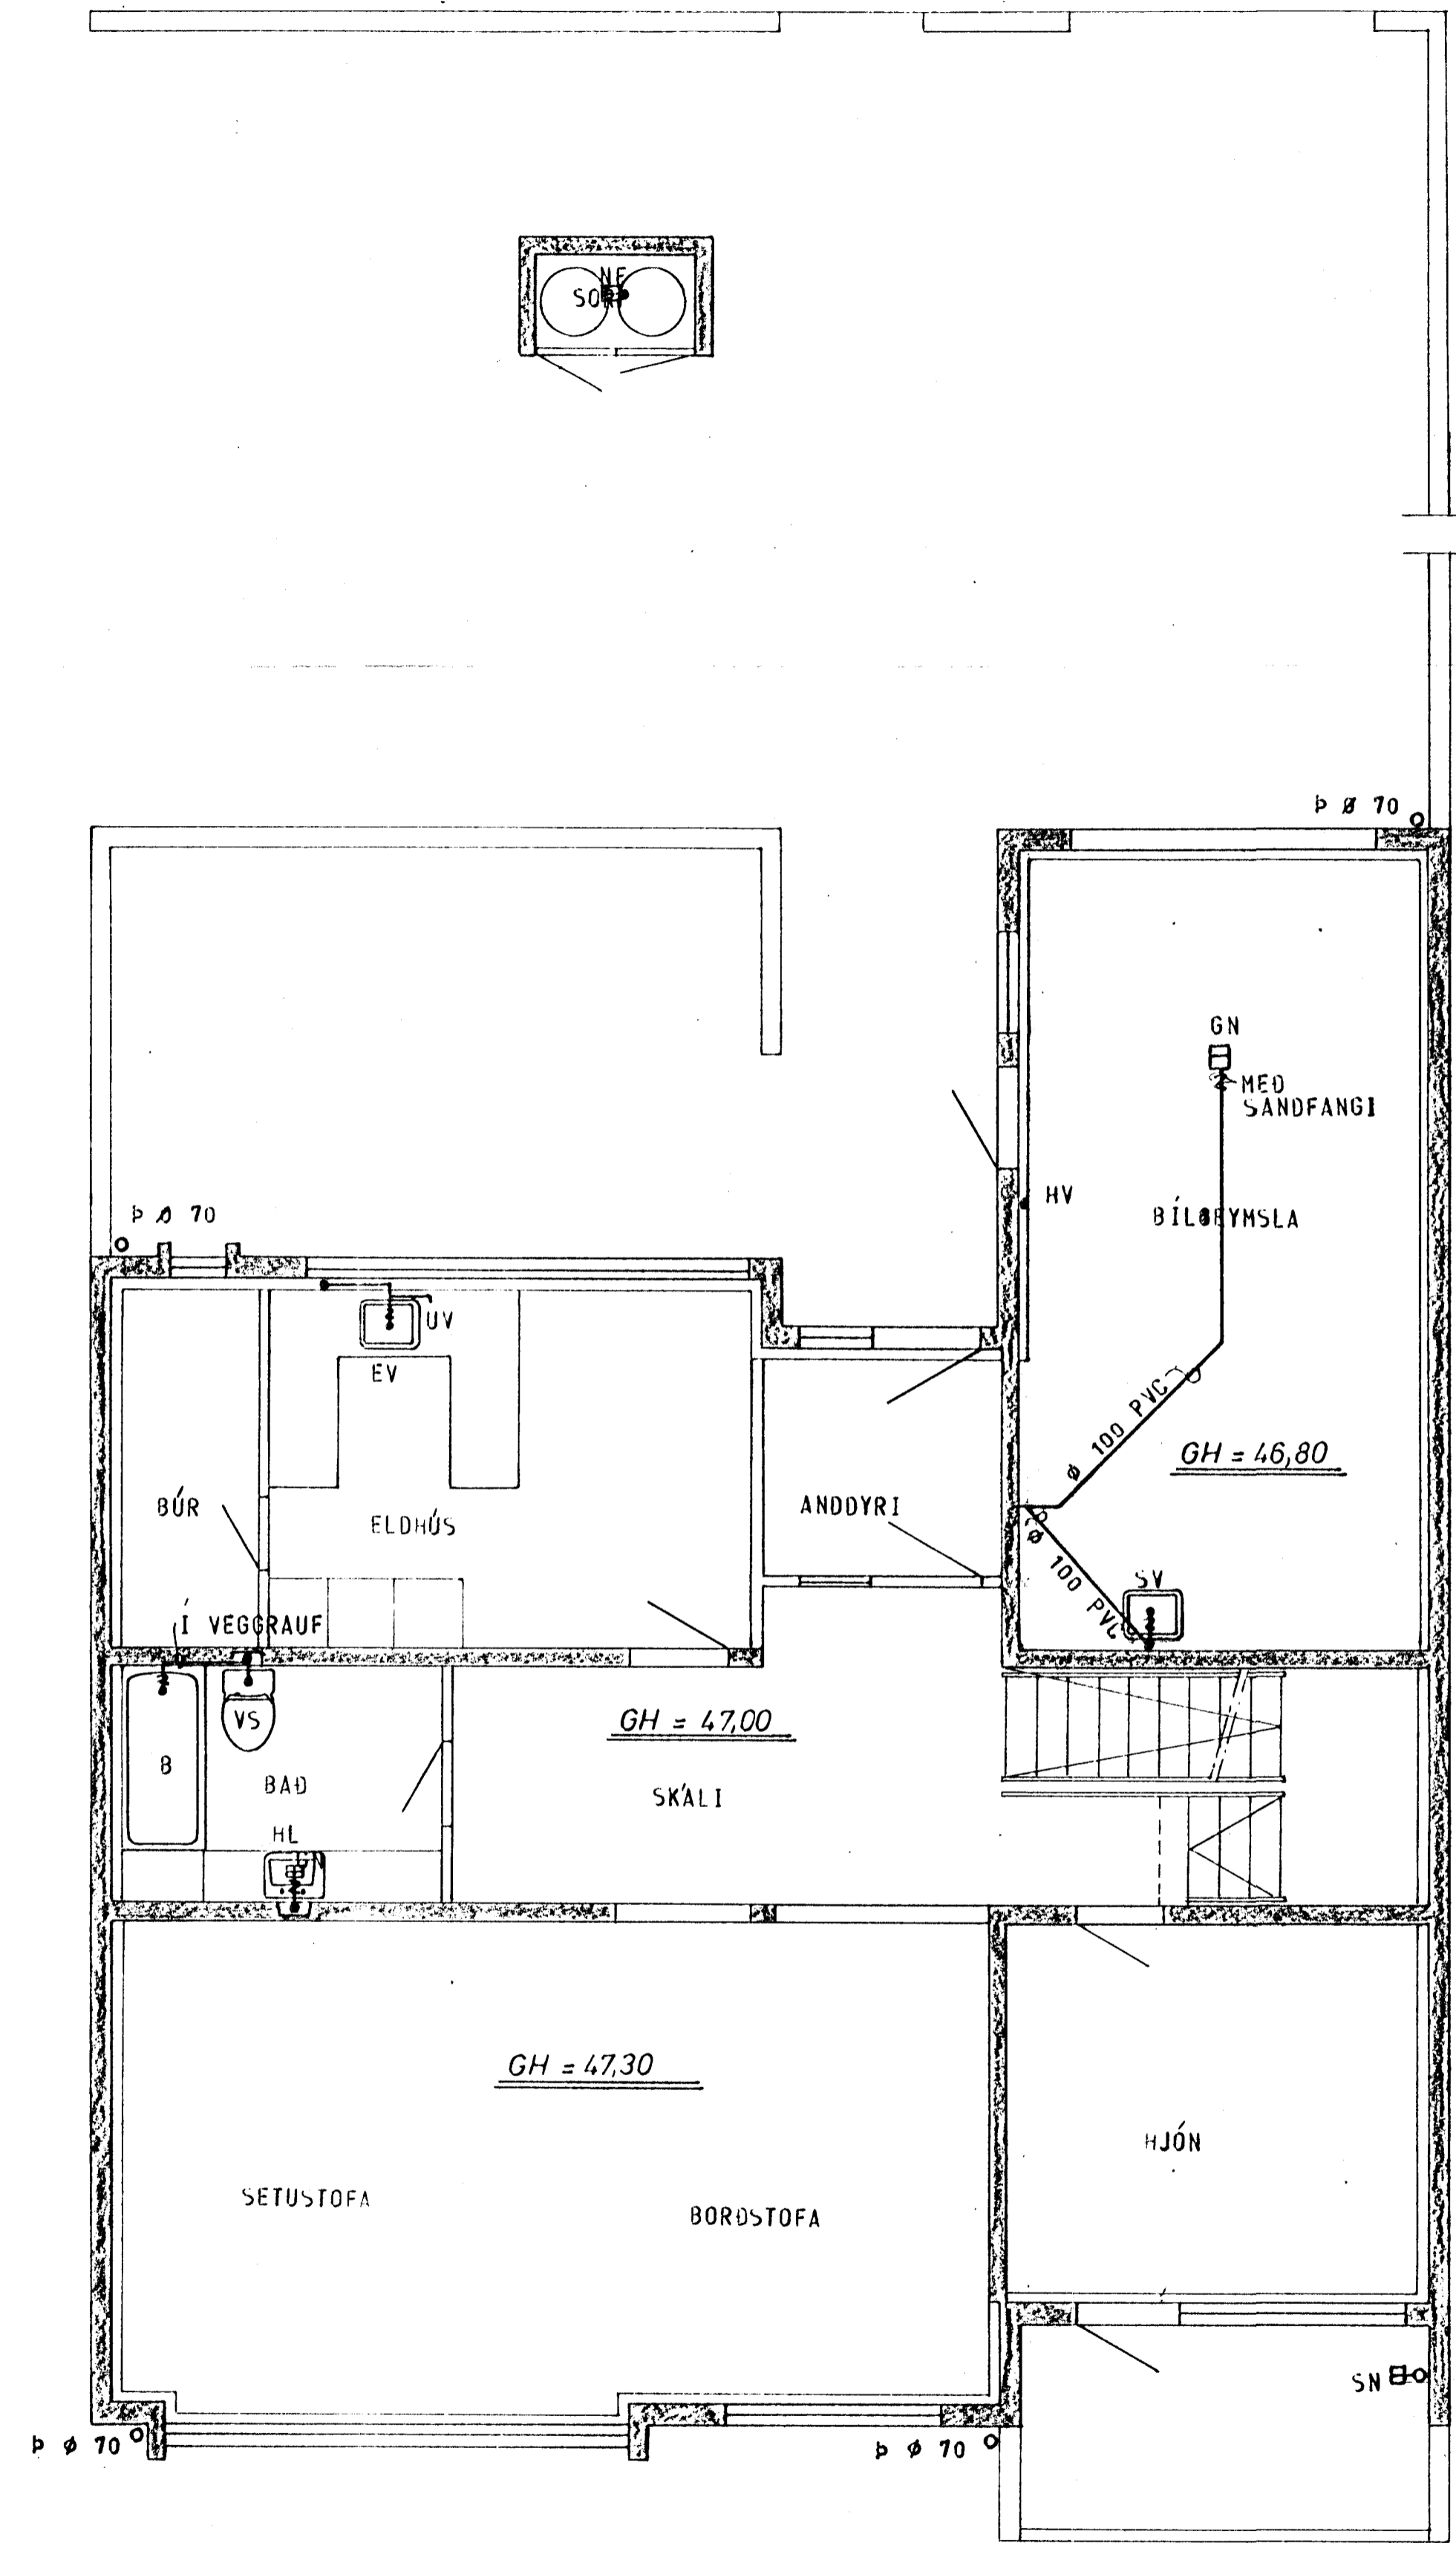

JARDHÆÐ 1:50

HÆÐ 1:50

AFSTAÐA 1:500

RIS 1:50

STAÐSETNING FRÆRENNSLISTAKJA SE SANKVAHT TEIKNINGU ARKITEKTS.

SKÝRINGAR SJÁ TEIKN. NR. 20

HÚS A.

KLAUSTURHVAMMUR 3	MÆLIKVARDI 1:50	VERK 8001	TEIKN NR 21.
FRÆRENNSLISLÖGN - GRUNNMYND	Hannað: <input checked="" type="checkbox"/> Teiknað: 27	Yfirfarð: <input checked="" type="checkbox"/> Samb: <input checked="" type="checkbox"/>	DAGS MAÍ '80
JÓHANN GUNNAR BERGPÓRSSON VERKFR MYFI STRANDGÖTU 11 - HAFNARFIRDI - Sími 53315	BREYTT		