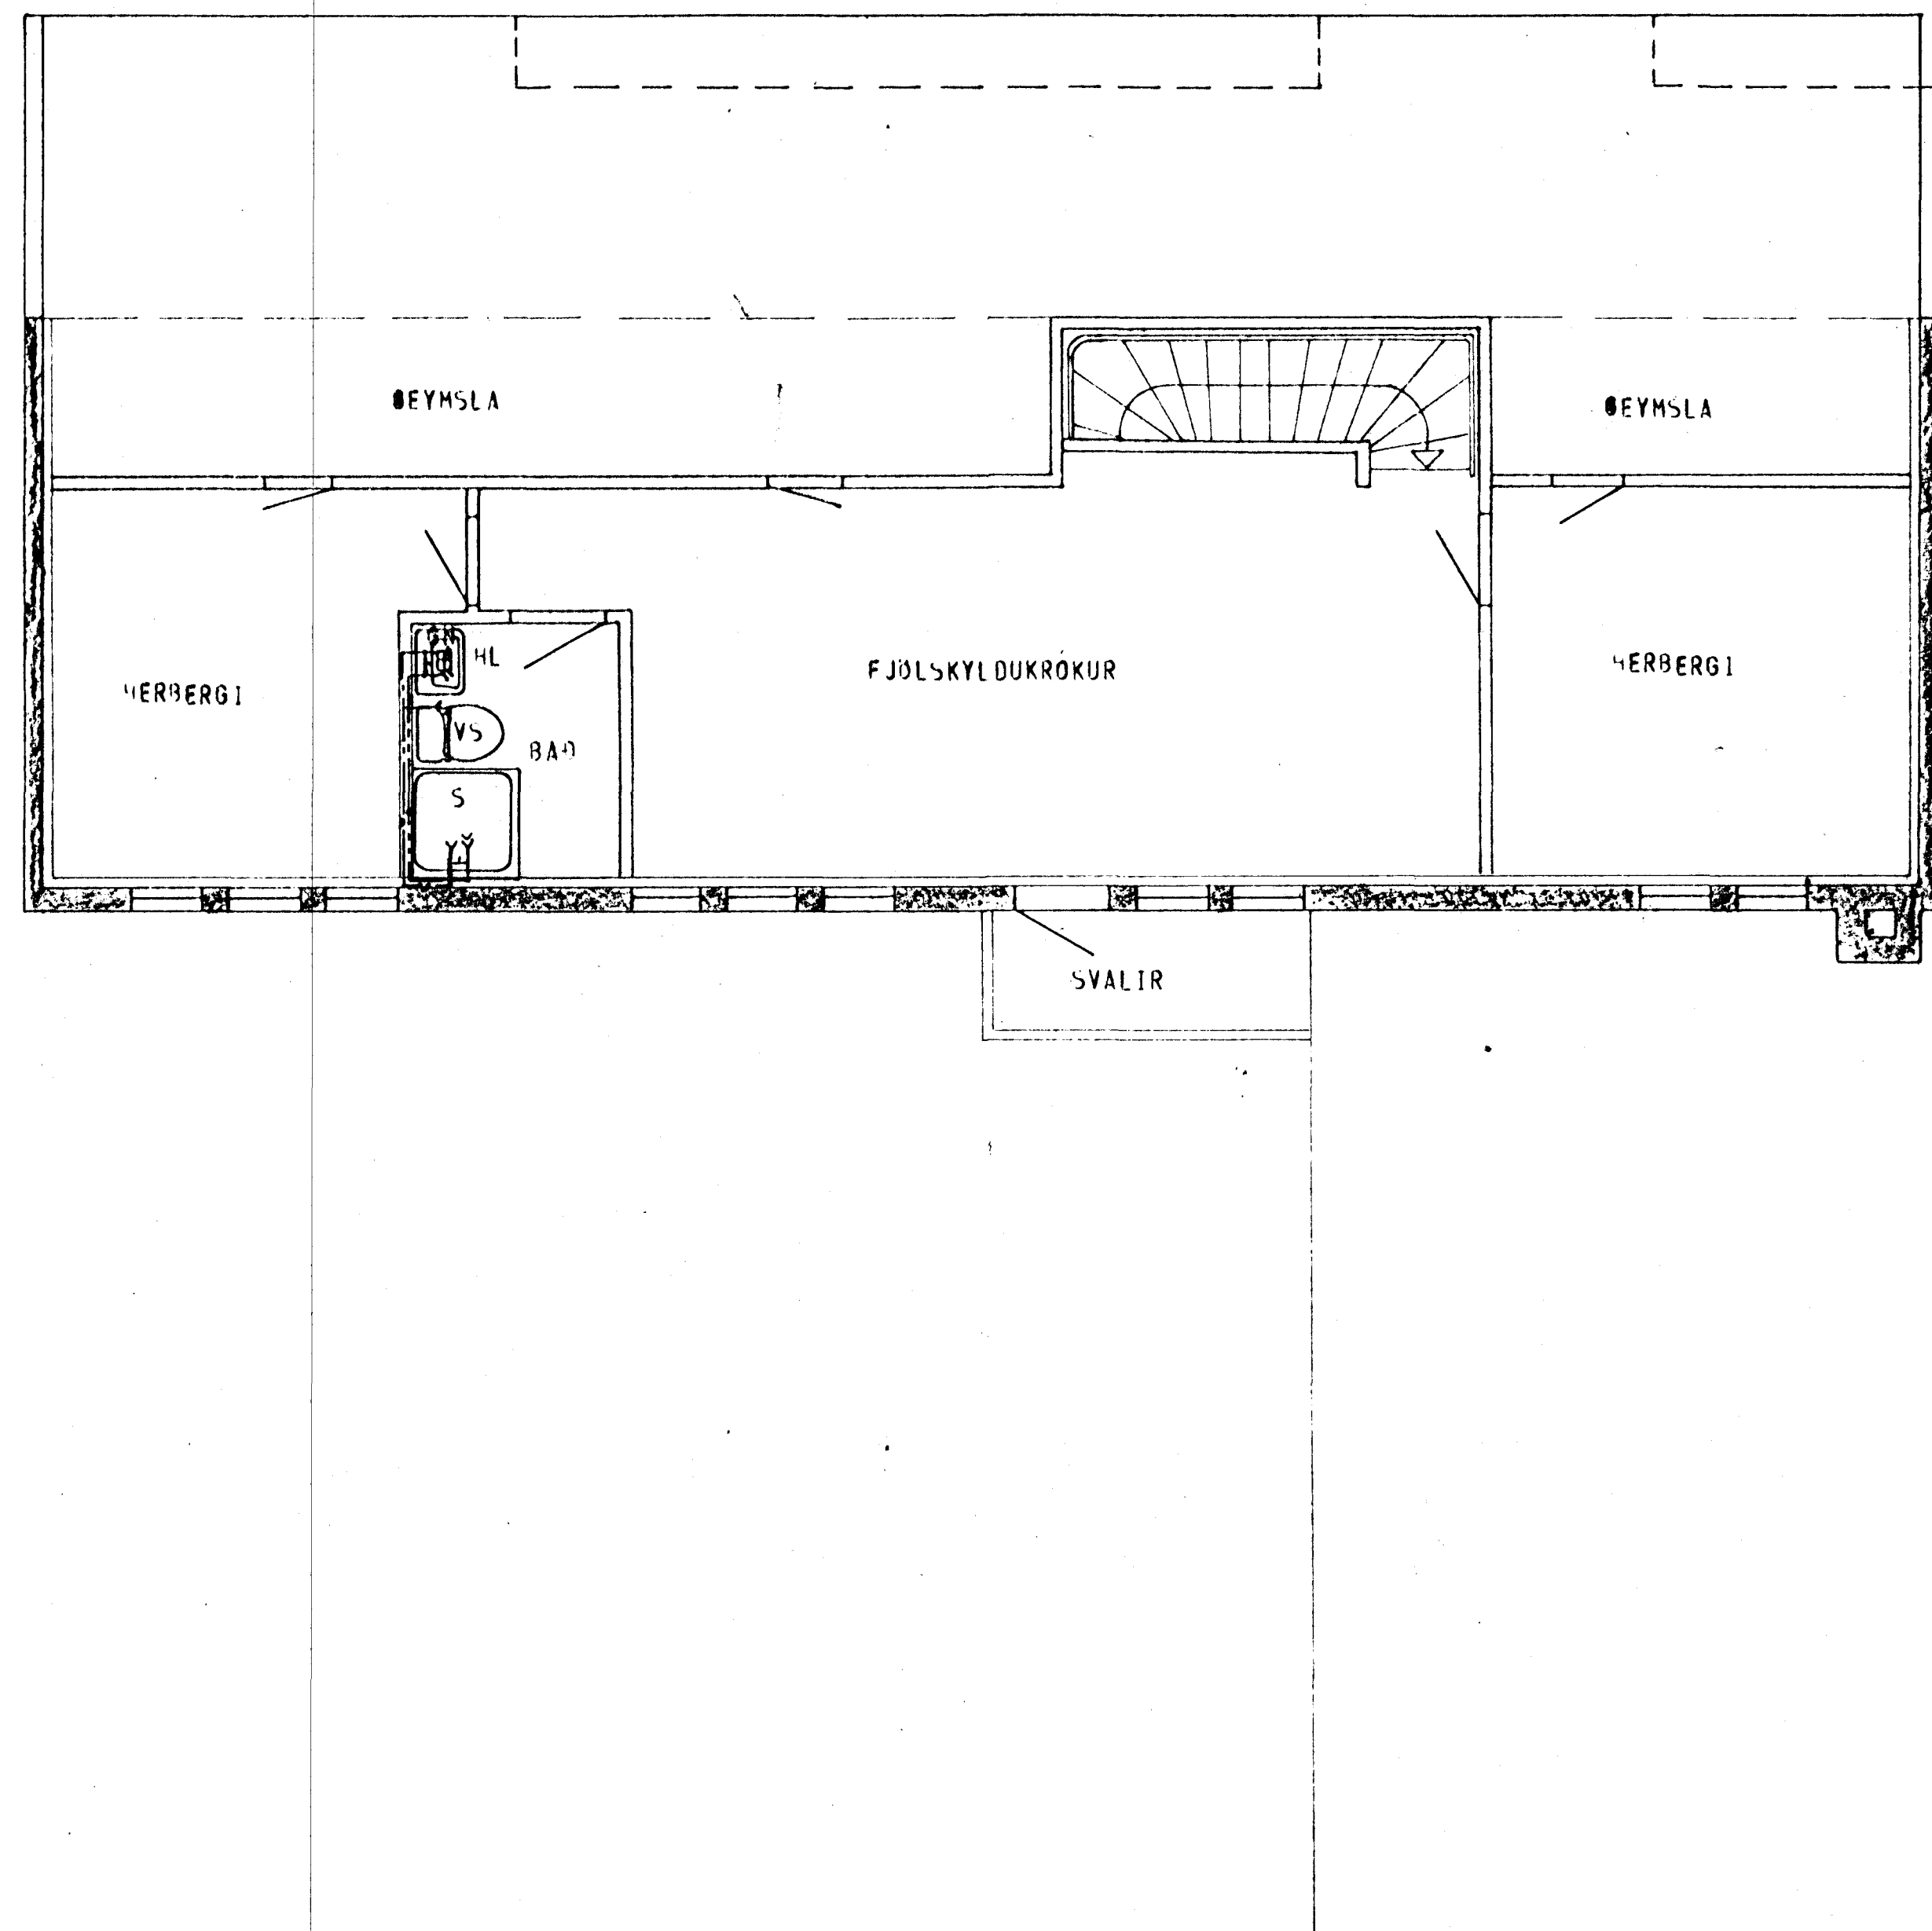

GRUNNMYND - HÆÐAR 1:50

GRUNNMYND - RIS 1:50

SKÝRINGAR SJÁ TEIKN NR. 20.

HÚS ES.

KLAUSTURHVAMMUR 40	MÆLIKVARDI 1:50	VERK 8001	TEIKN NR 23
VATNSLÖGN - GRUNNMYND	Hannað: <i>Bj</i> Teiknað: <i>Bj</i>	Yfirland: <i>Bj</i> Samb: <i>Bj</i>	DAGS MAÍ '80
JÓHANN GUNNAR BERGPÓRSSON VERKFR MVFI STRANDGÖTU 11 - HAFNARFIRÐI - Sími 53315	BREYTT		