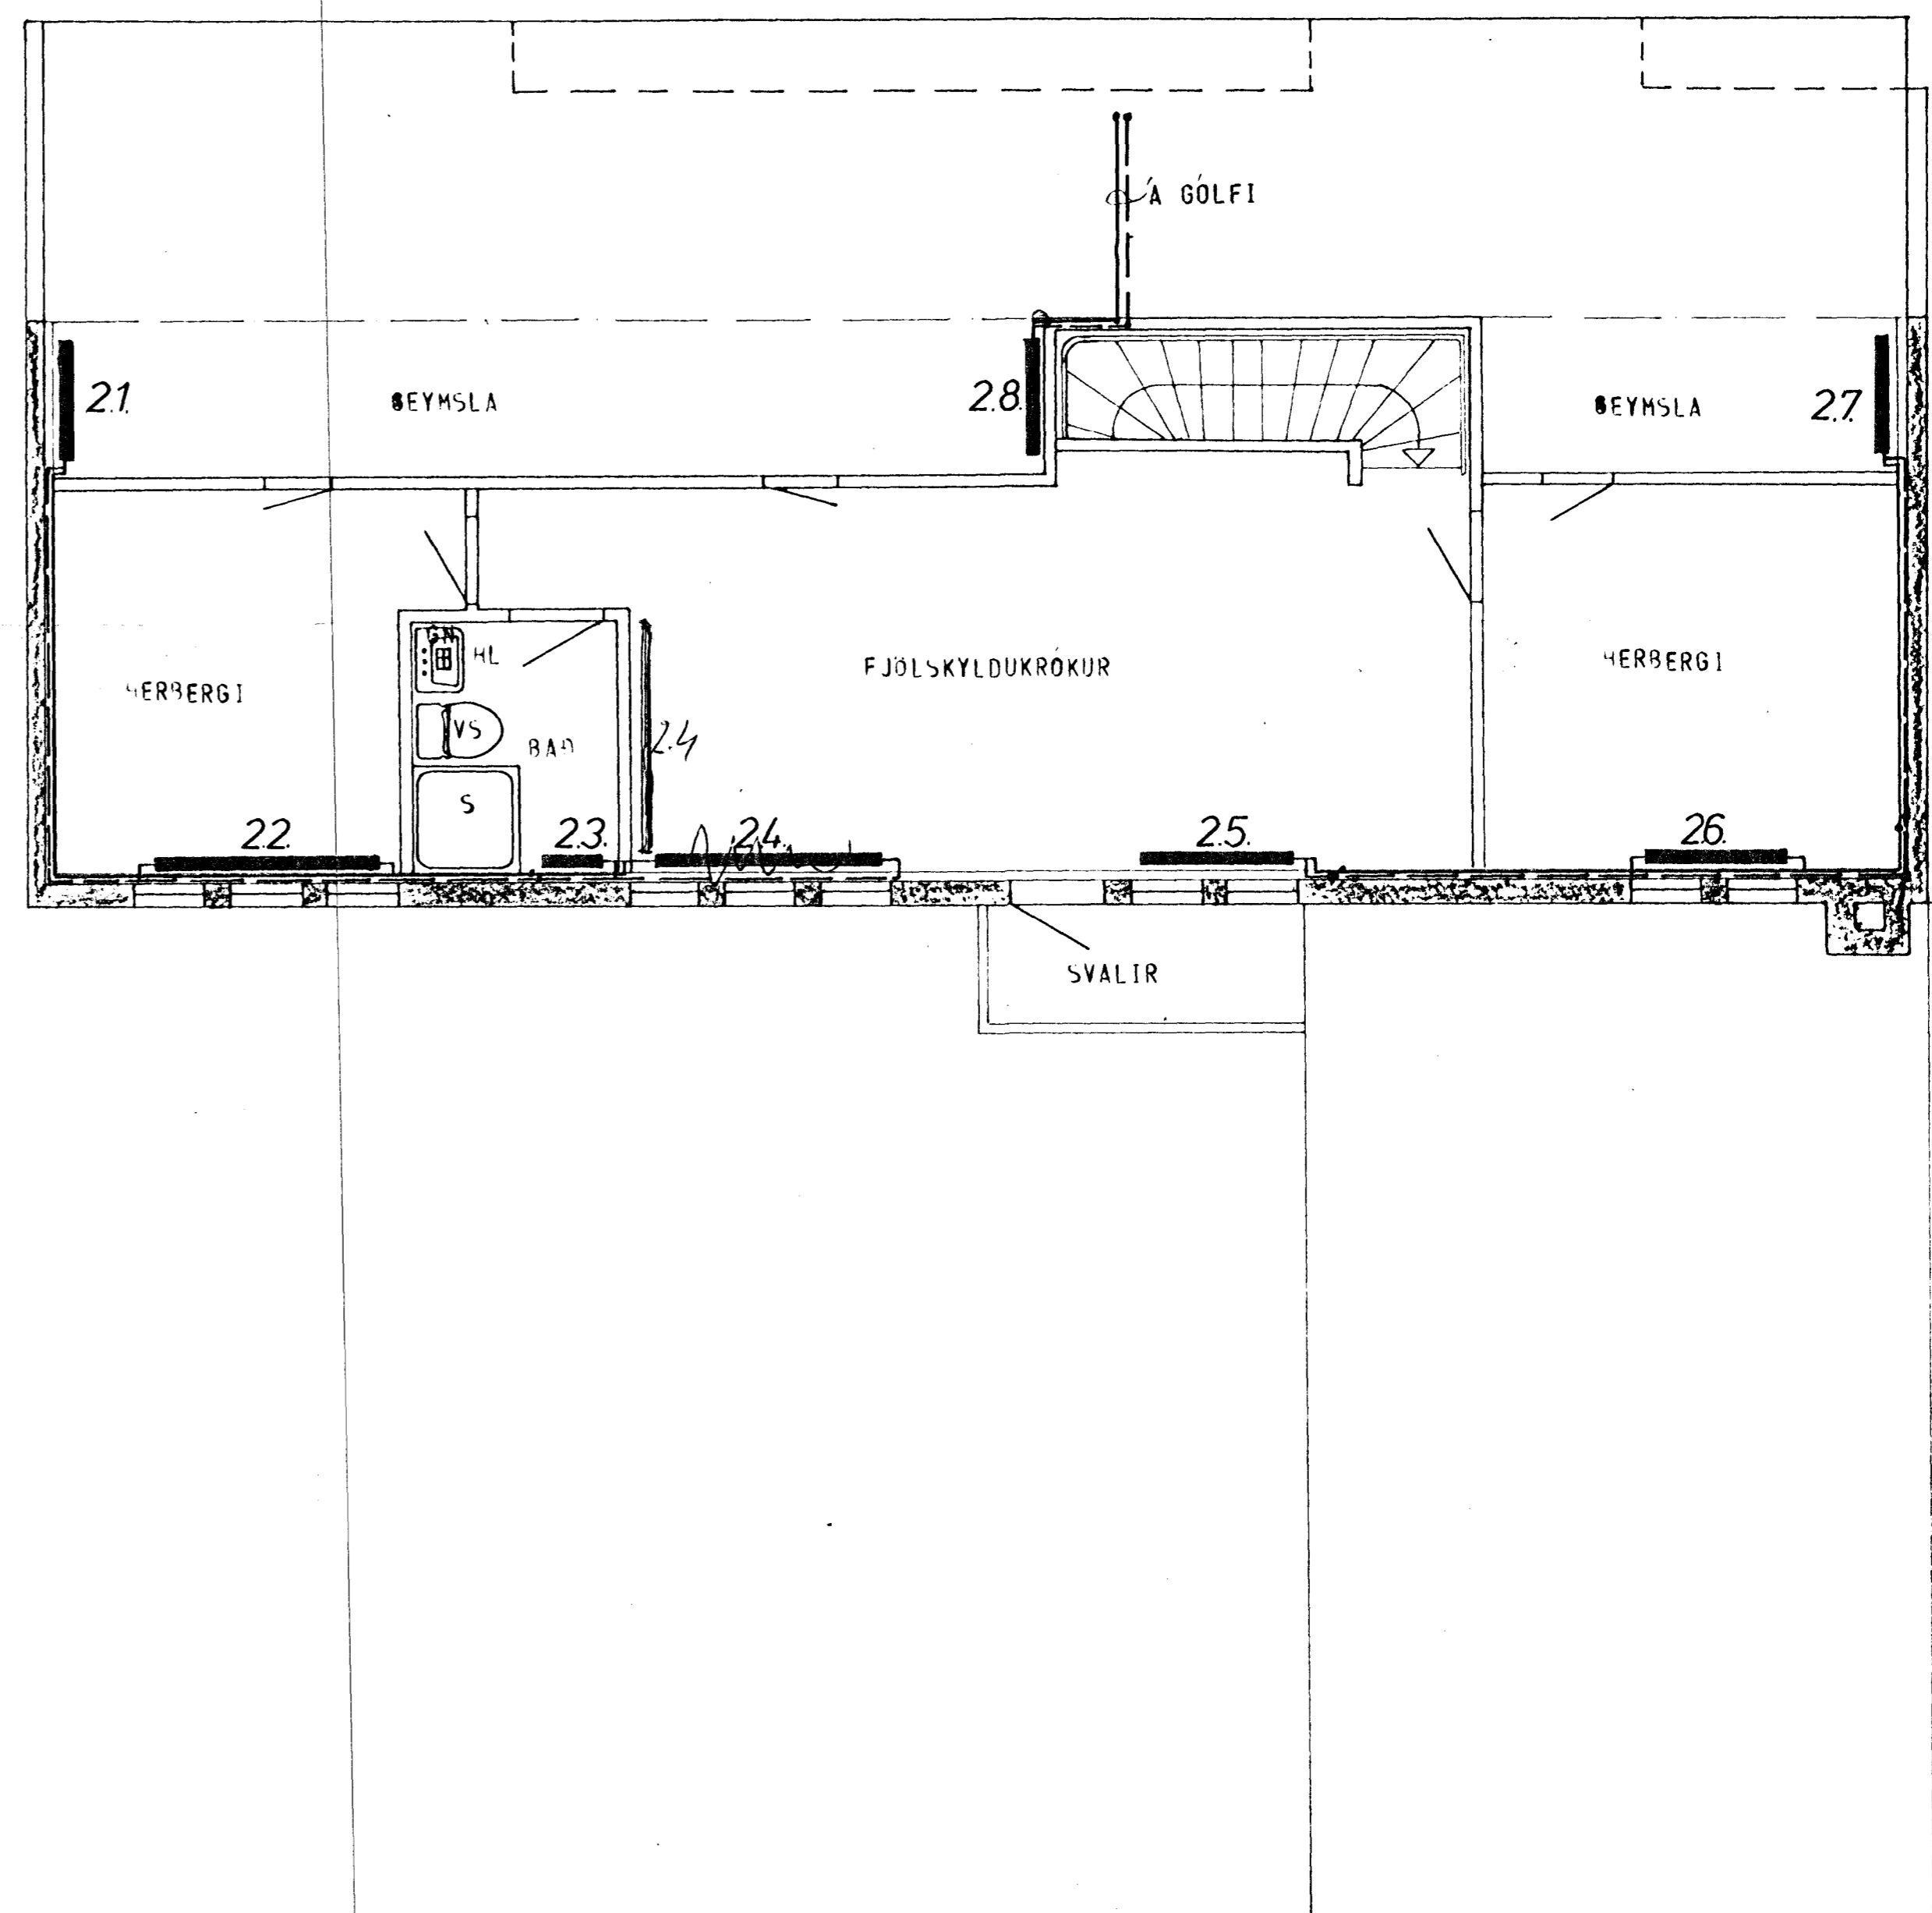

GRUNNMYND - HÆÐAR 1:50

GRUNNMYND - RIS 1:50

ATH  
 STAÐSETNING OFNA, SVÖ OG HÁÐIR OG LENGDIR  
 OFNA ER ÁKVEÐIN AF ARKITEKT HÚSSINS.

SKÝRINGAR SJÁ TEIKN. NR. 20.

HÚS ES

KLAUSTURHVAMMUR 40	MÆLIKVARDI 1:50	VERK 8001	TEIKN NR 25
HITALÖGN - GRUNNMYND	Hannað <i>H</i> Teiknað <i>27</i>	Yfirlitað <i>H</i> Sannað <i>SB</i>	DASS MÁI '80
JÓHANN GUNNAR BERGÞÓRSSON VERKER MVFI STRANDGÖTU 11 HAFNARFIRDI - Sími 53115	BREYTT		