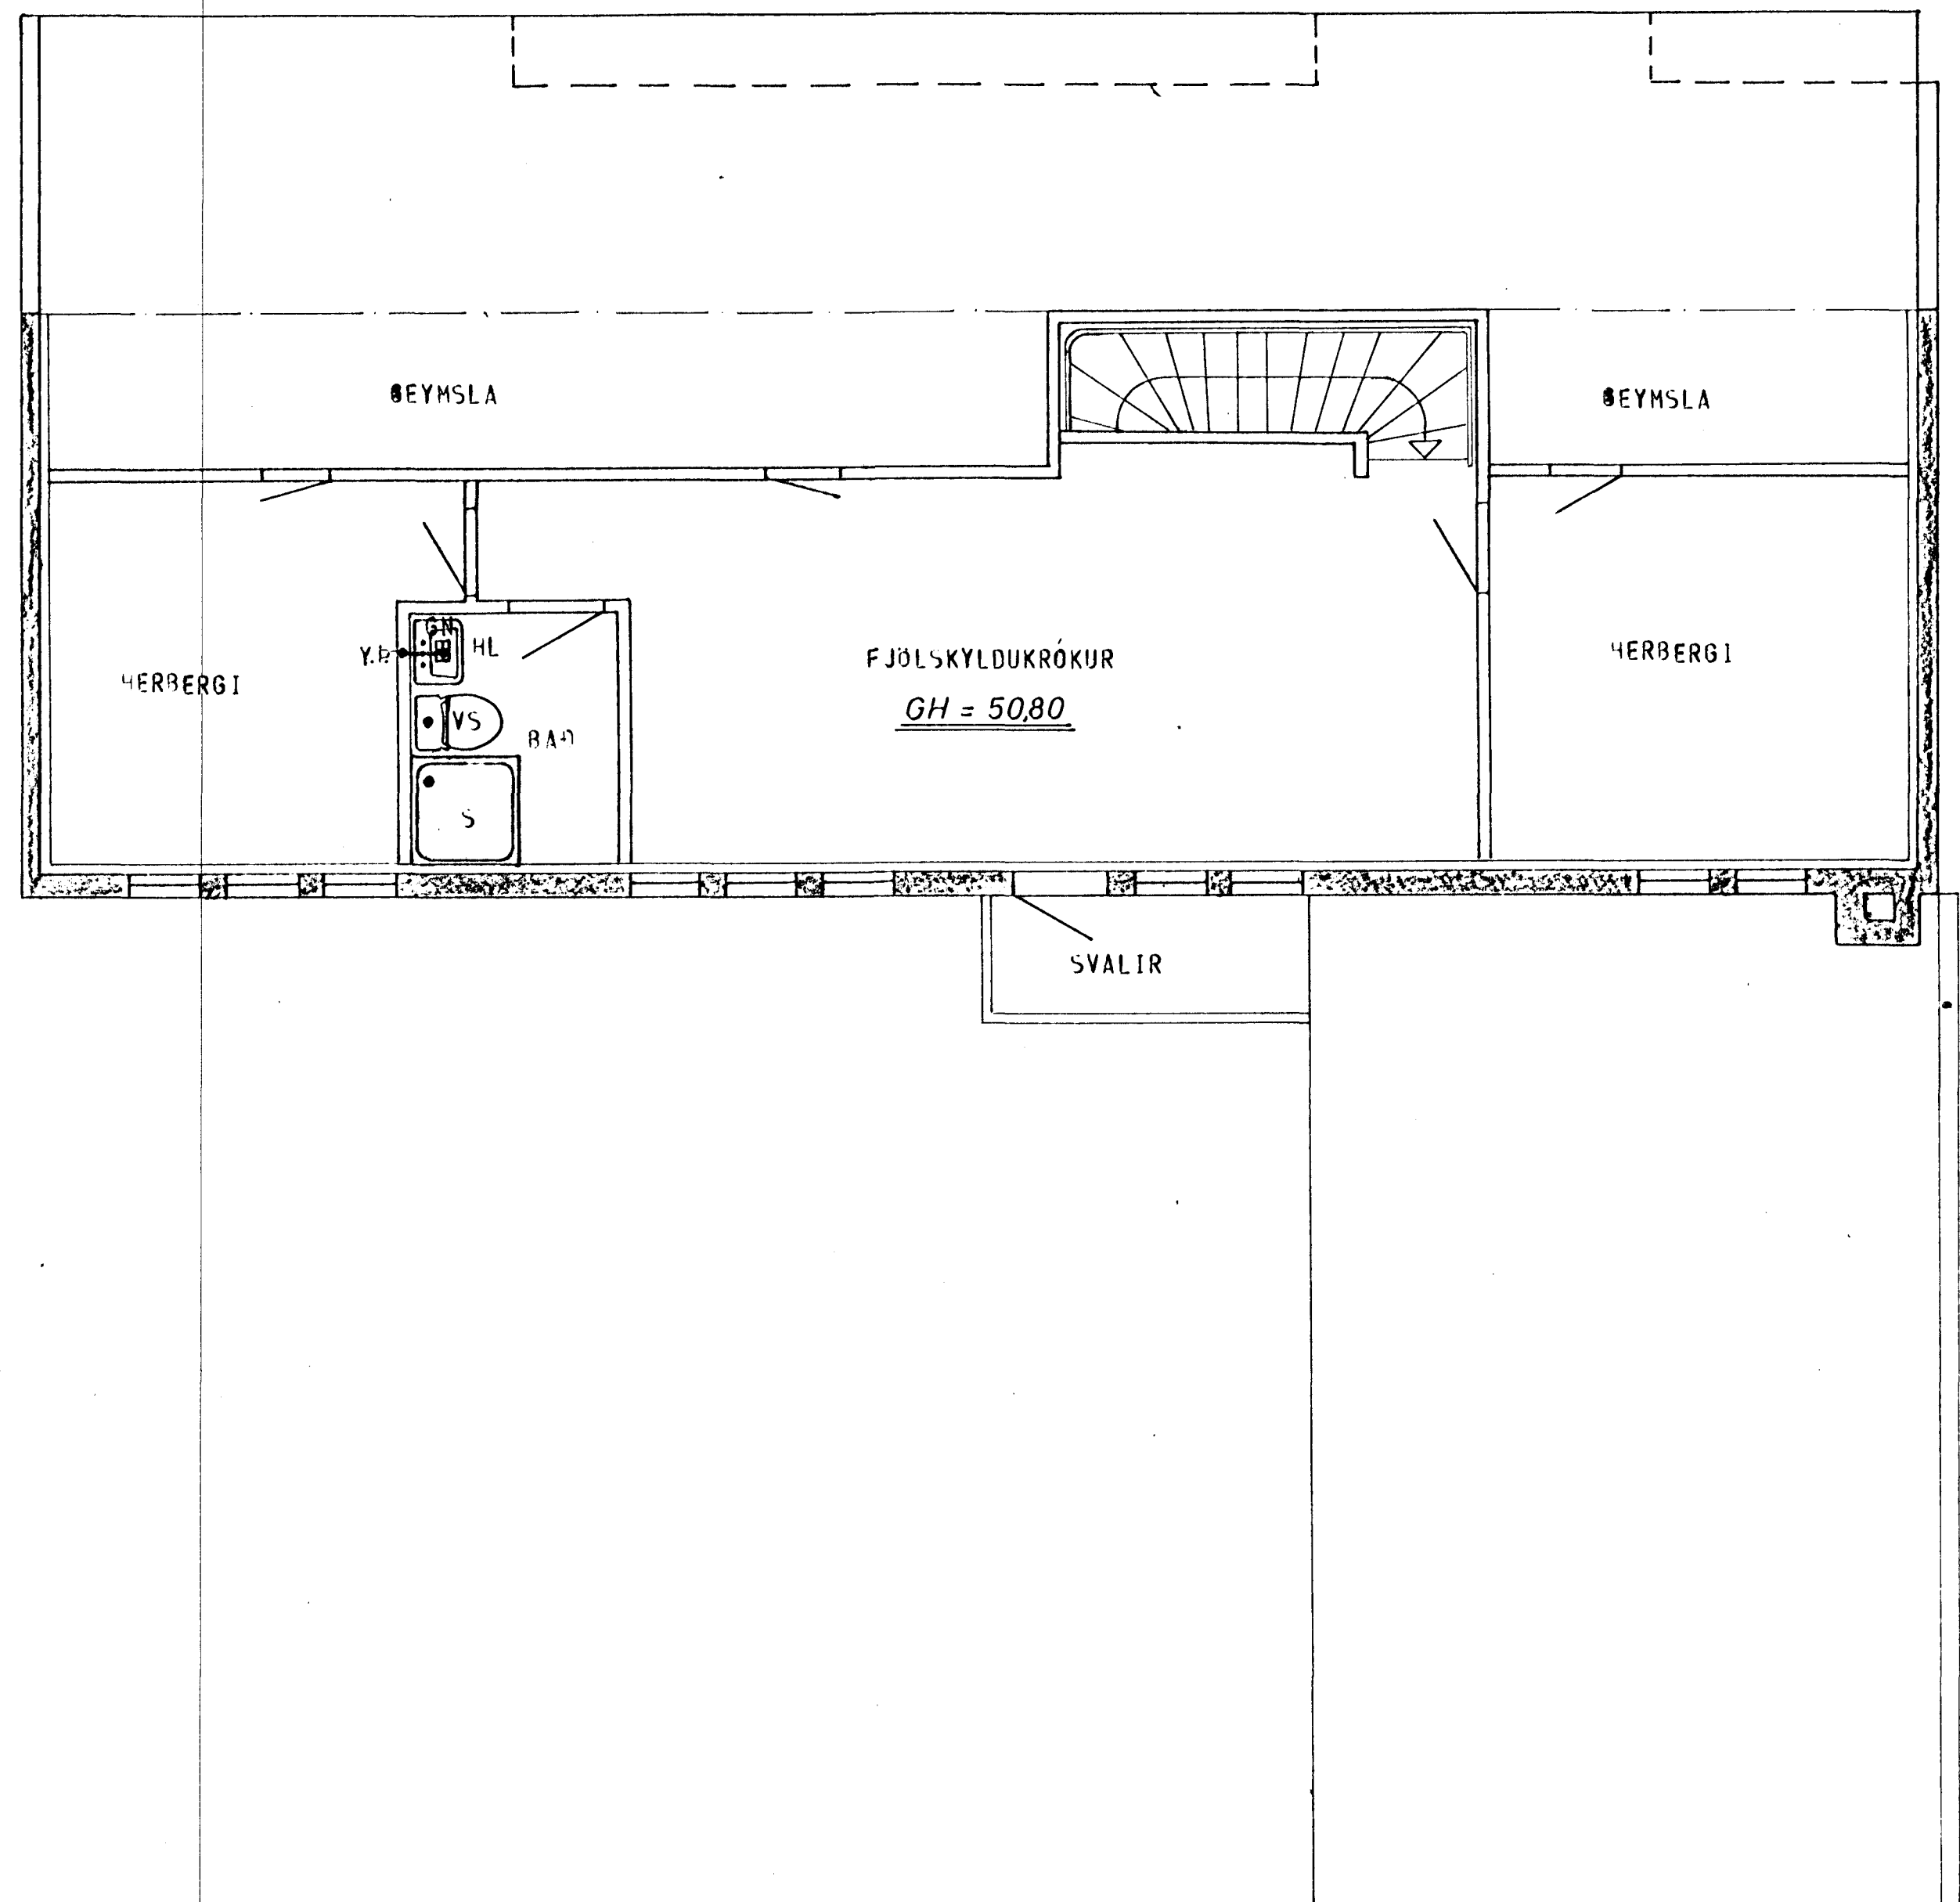

GRUNNMYND - HÆÐAR 1:50

GRUNNMYND - RIS 1:50

AFSTADA 1:500

STAÐSETNING FRÆRENNSLISTAKJA SÉ SAMKVAMT TEIKNINGU ARKITEKTS.

SKÝRINGAR SJÁ TEIKN. NR. 20.

HÚS ES.

KLAUSTURHVAMMUR 40	MÆLIKVARDI 1:50	VERK 8001	TEIKN NR 21
FRÆRENNSLISLÖGN - GRUNNMYND	Hannað: <i>[Signature]</i>	Yfirfarð: <i>[Signature]</i>	DAGS MAÍ '80
JÓHANN GUNNAR BERGPÓRSSON VERKFR MVFI	TEIKNAR: <i>[Signature]</i>	Samb: <i>[Signature]</i>	
STRANDGÖTU 11 - HAFNARFIROU - SÍMI 53315	BREYTT		