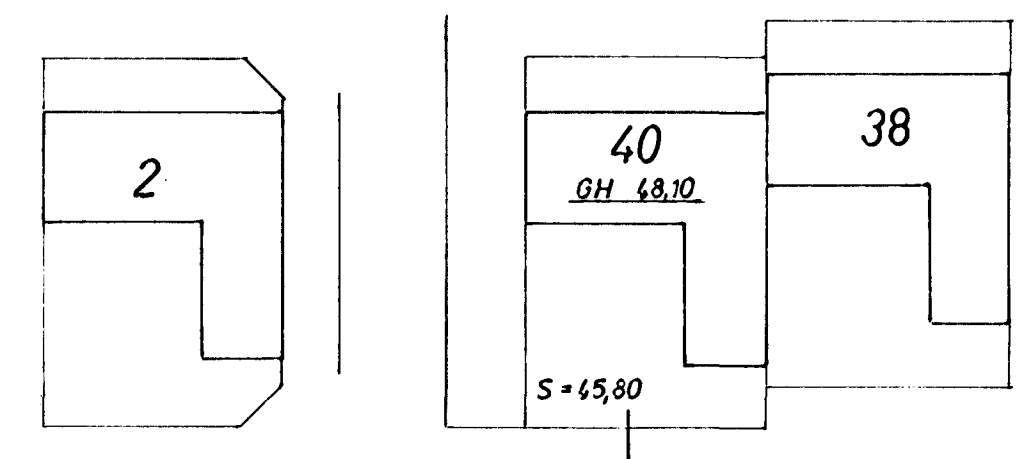

GRUNNMYND - HÆÐAR 1:50

GRUNNMYND - RIS 1:50

AFSTADA 1:500

STAÐSETNING FRÆRENNSLISTAKJA SÉ SAMKVAMT TEIKNINGU ARKITEKTS.

SKÝRINGAR SJÁ TEIKN. NR. 20.

HÚS ES.

KLAUSTURHVAMMUR 40	MÆLIKVARDI 1:50	VERK 8001	TEIKN NR 21
FRÆRENNSLISLÖGN - GRUNNMYND	Hannað: <i>[Signature]</i>	Yfirfarð: <i>[Signature]</i>	DAGS MAÍ '80
JÓHANN GUNNAR BERGPÓRSSON VERKFR MVFI	TEIKNAR: <i>[Signature]</i>	Samb: <i>[Signature]</i>	
STRANDGÖTU 11 - HAFNARFIROU - SÍMI 53315	BREYTT		