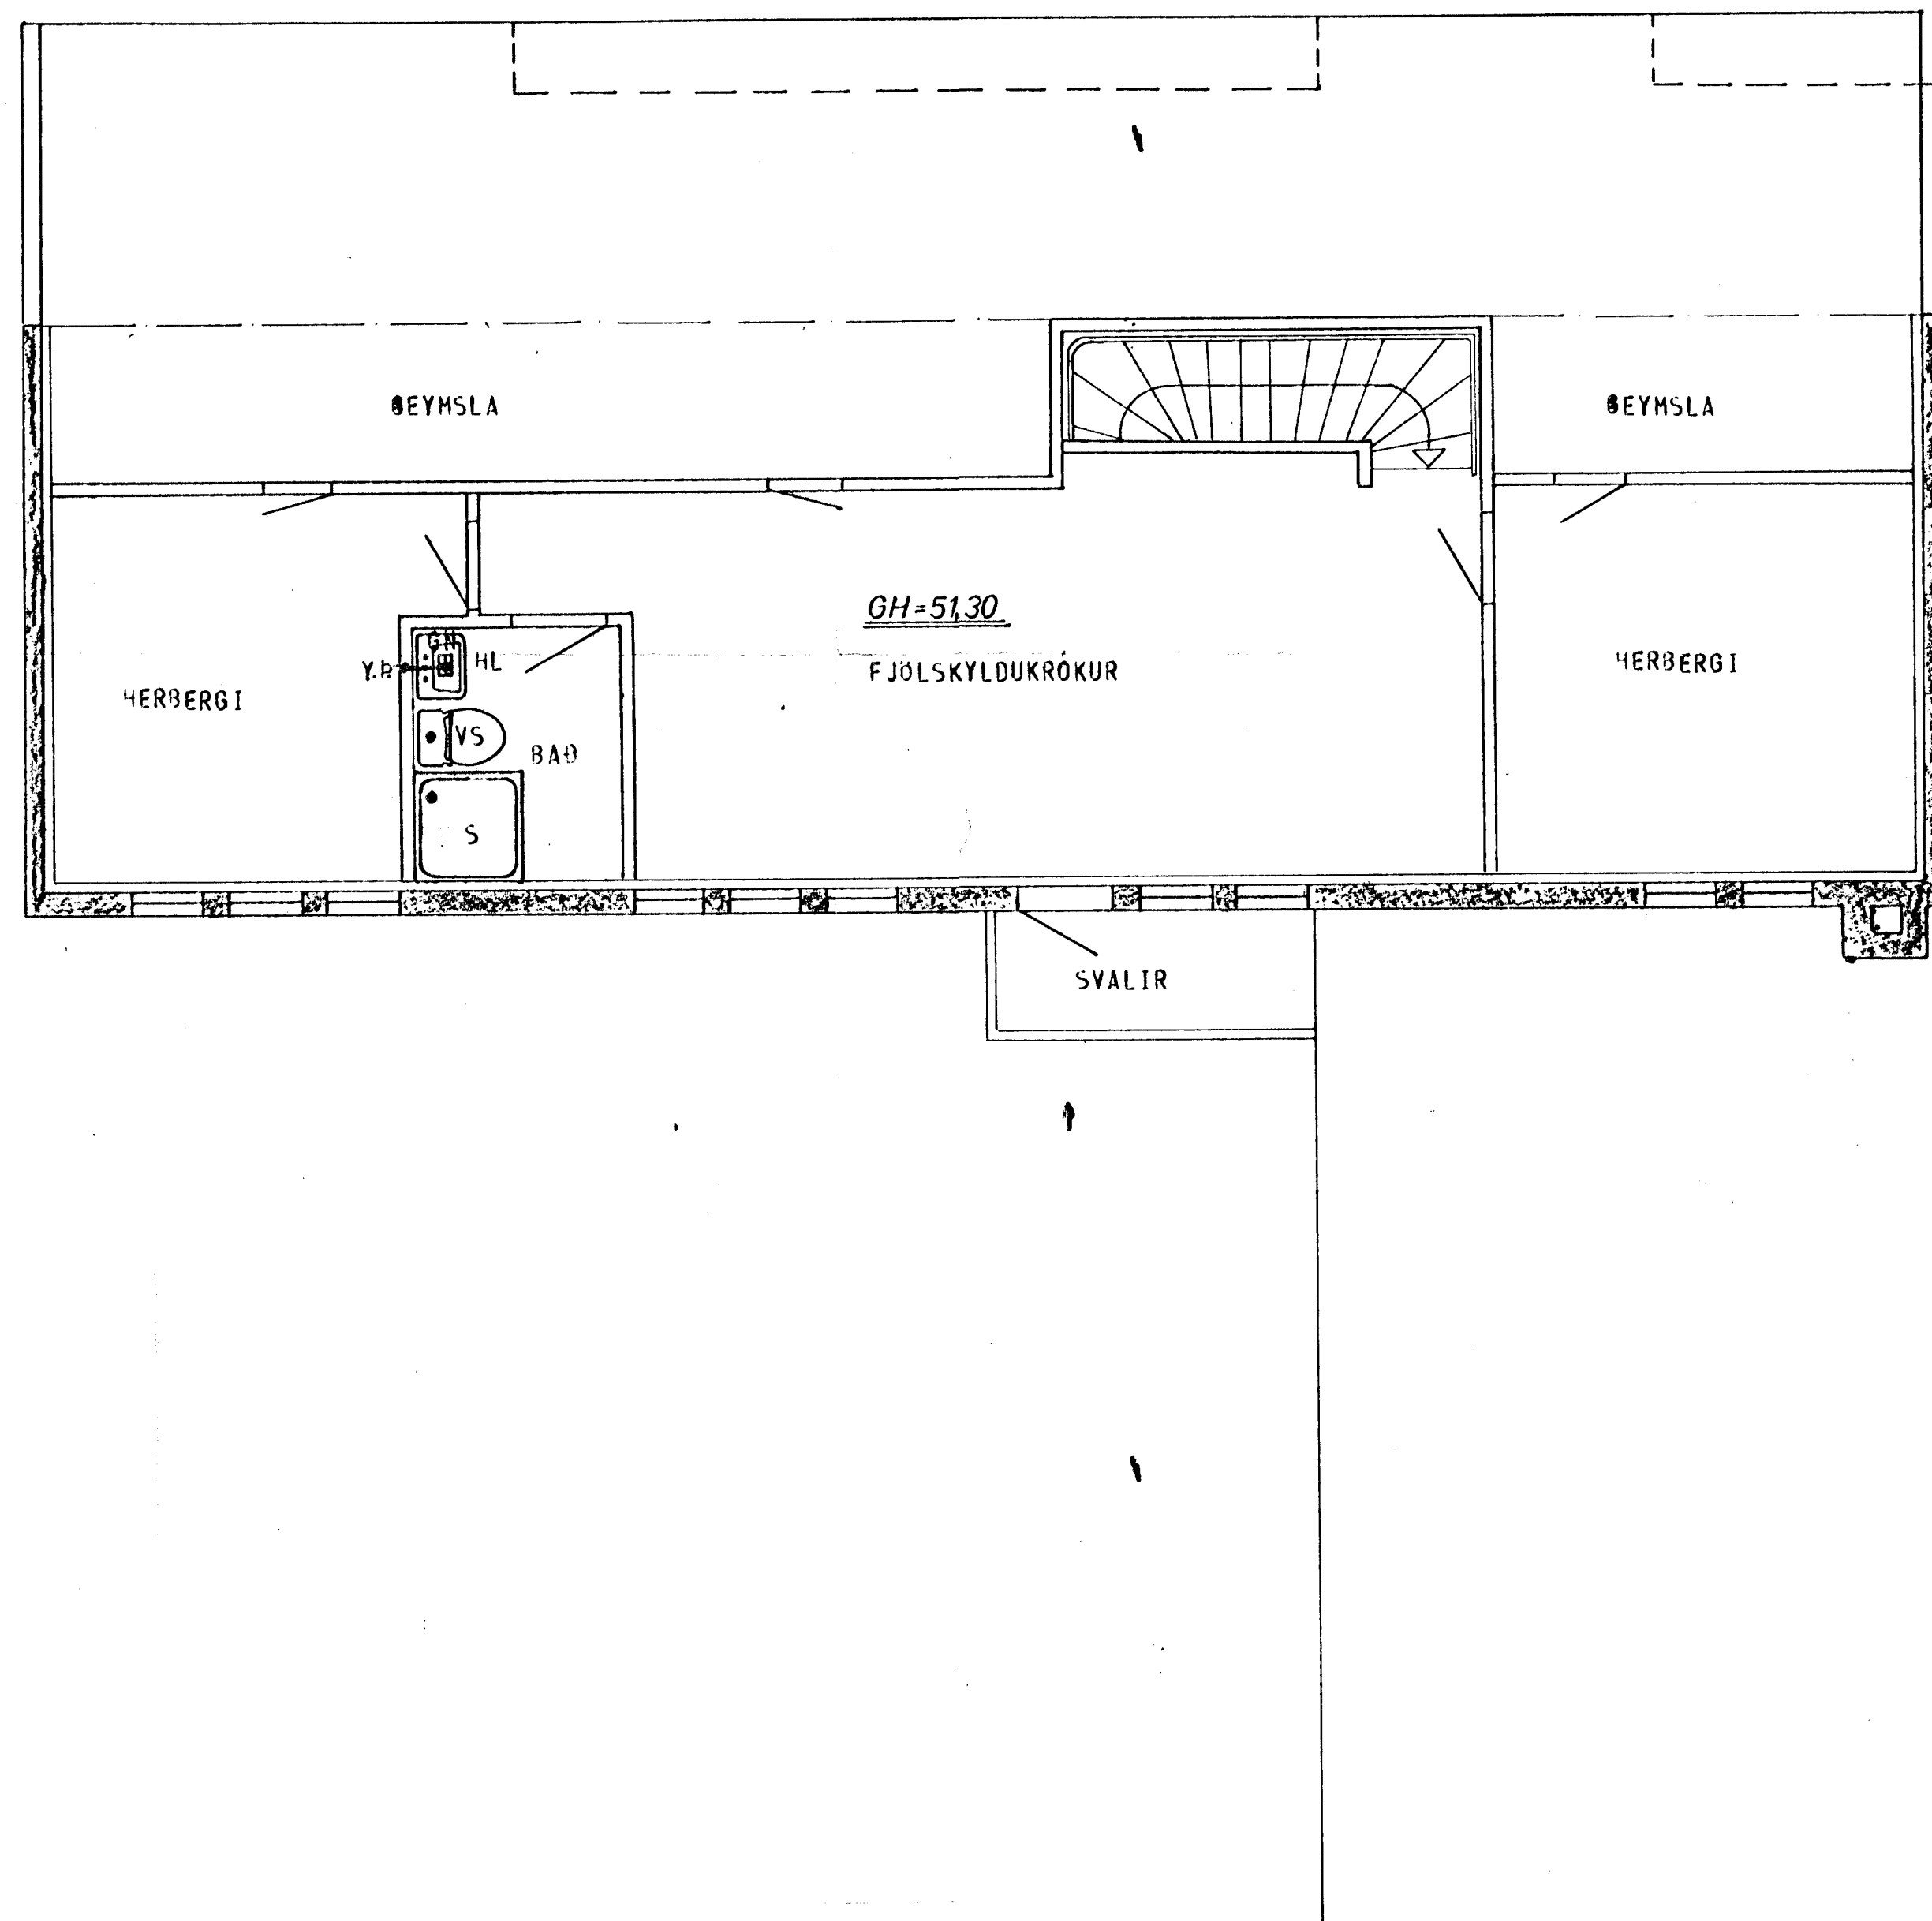

GRUNNMYND - HÆÐAR 1:50

GRUNNMYND - RIS 1:50

AFSTAÐA 1:500

STAÐSETNING FRÆRENNSLISTAKJA SÉ SAMKVAMT TEIKNINGU ARKITEKTS.

23. maí 1980

SKÝRINGAR SJÁ TEIKN. NR. 20.

HÚS ES.

KLAUSTURHVAMMUR 4	MÆLIKVARÐI 1:50	VERK 8001	TEIKN NR 21
FRÆRENNSLISLÖGN - GRUNNMYND	Hannað:	Yfirfarið:	DAGS MAÍ '80
JÓHANN GUNNAR BERGPÓRSSON VERKFR MVI	BREYTT		
<small>STRANDGÖTU 11 - HAFNARFIRÐI - SÍMI 53315</small>			