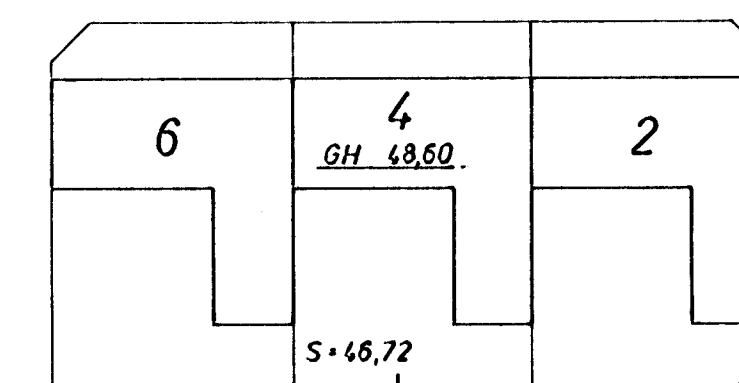

GRUNNMYND - HÆÐAR 1:50

GRUNNMYND - RIS 1:50

AFSTAÐA 1:500

STAÐSETNING FRÆRENNSLISTAKJA SÉ SAMKVAMT TEIKNINGU ARKITEKTS.

23. maí 1980

SKÝRINGAR SJÁ TEIKN. NR. 20.

HÚS ES.

KLAUSTURHVAMMUR 4	MÆLIKVARÐI 1:50	VERK 8001	TEIKN NR 21
FRÆRENNSLISLÖGN - GRUNNMYND	Hannað:	Yfirfarið:	DAGS MAÍ '80
JÓHANN GUNNAR BERGPÓRSSON VERKFR MVI	BREYTT		
<small>STRANDGÖTU 11 - HAFNARFIRÐI - SÍMI 53315</small>			