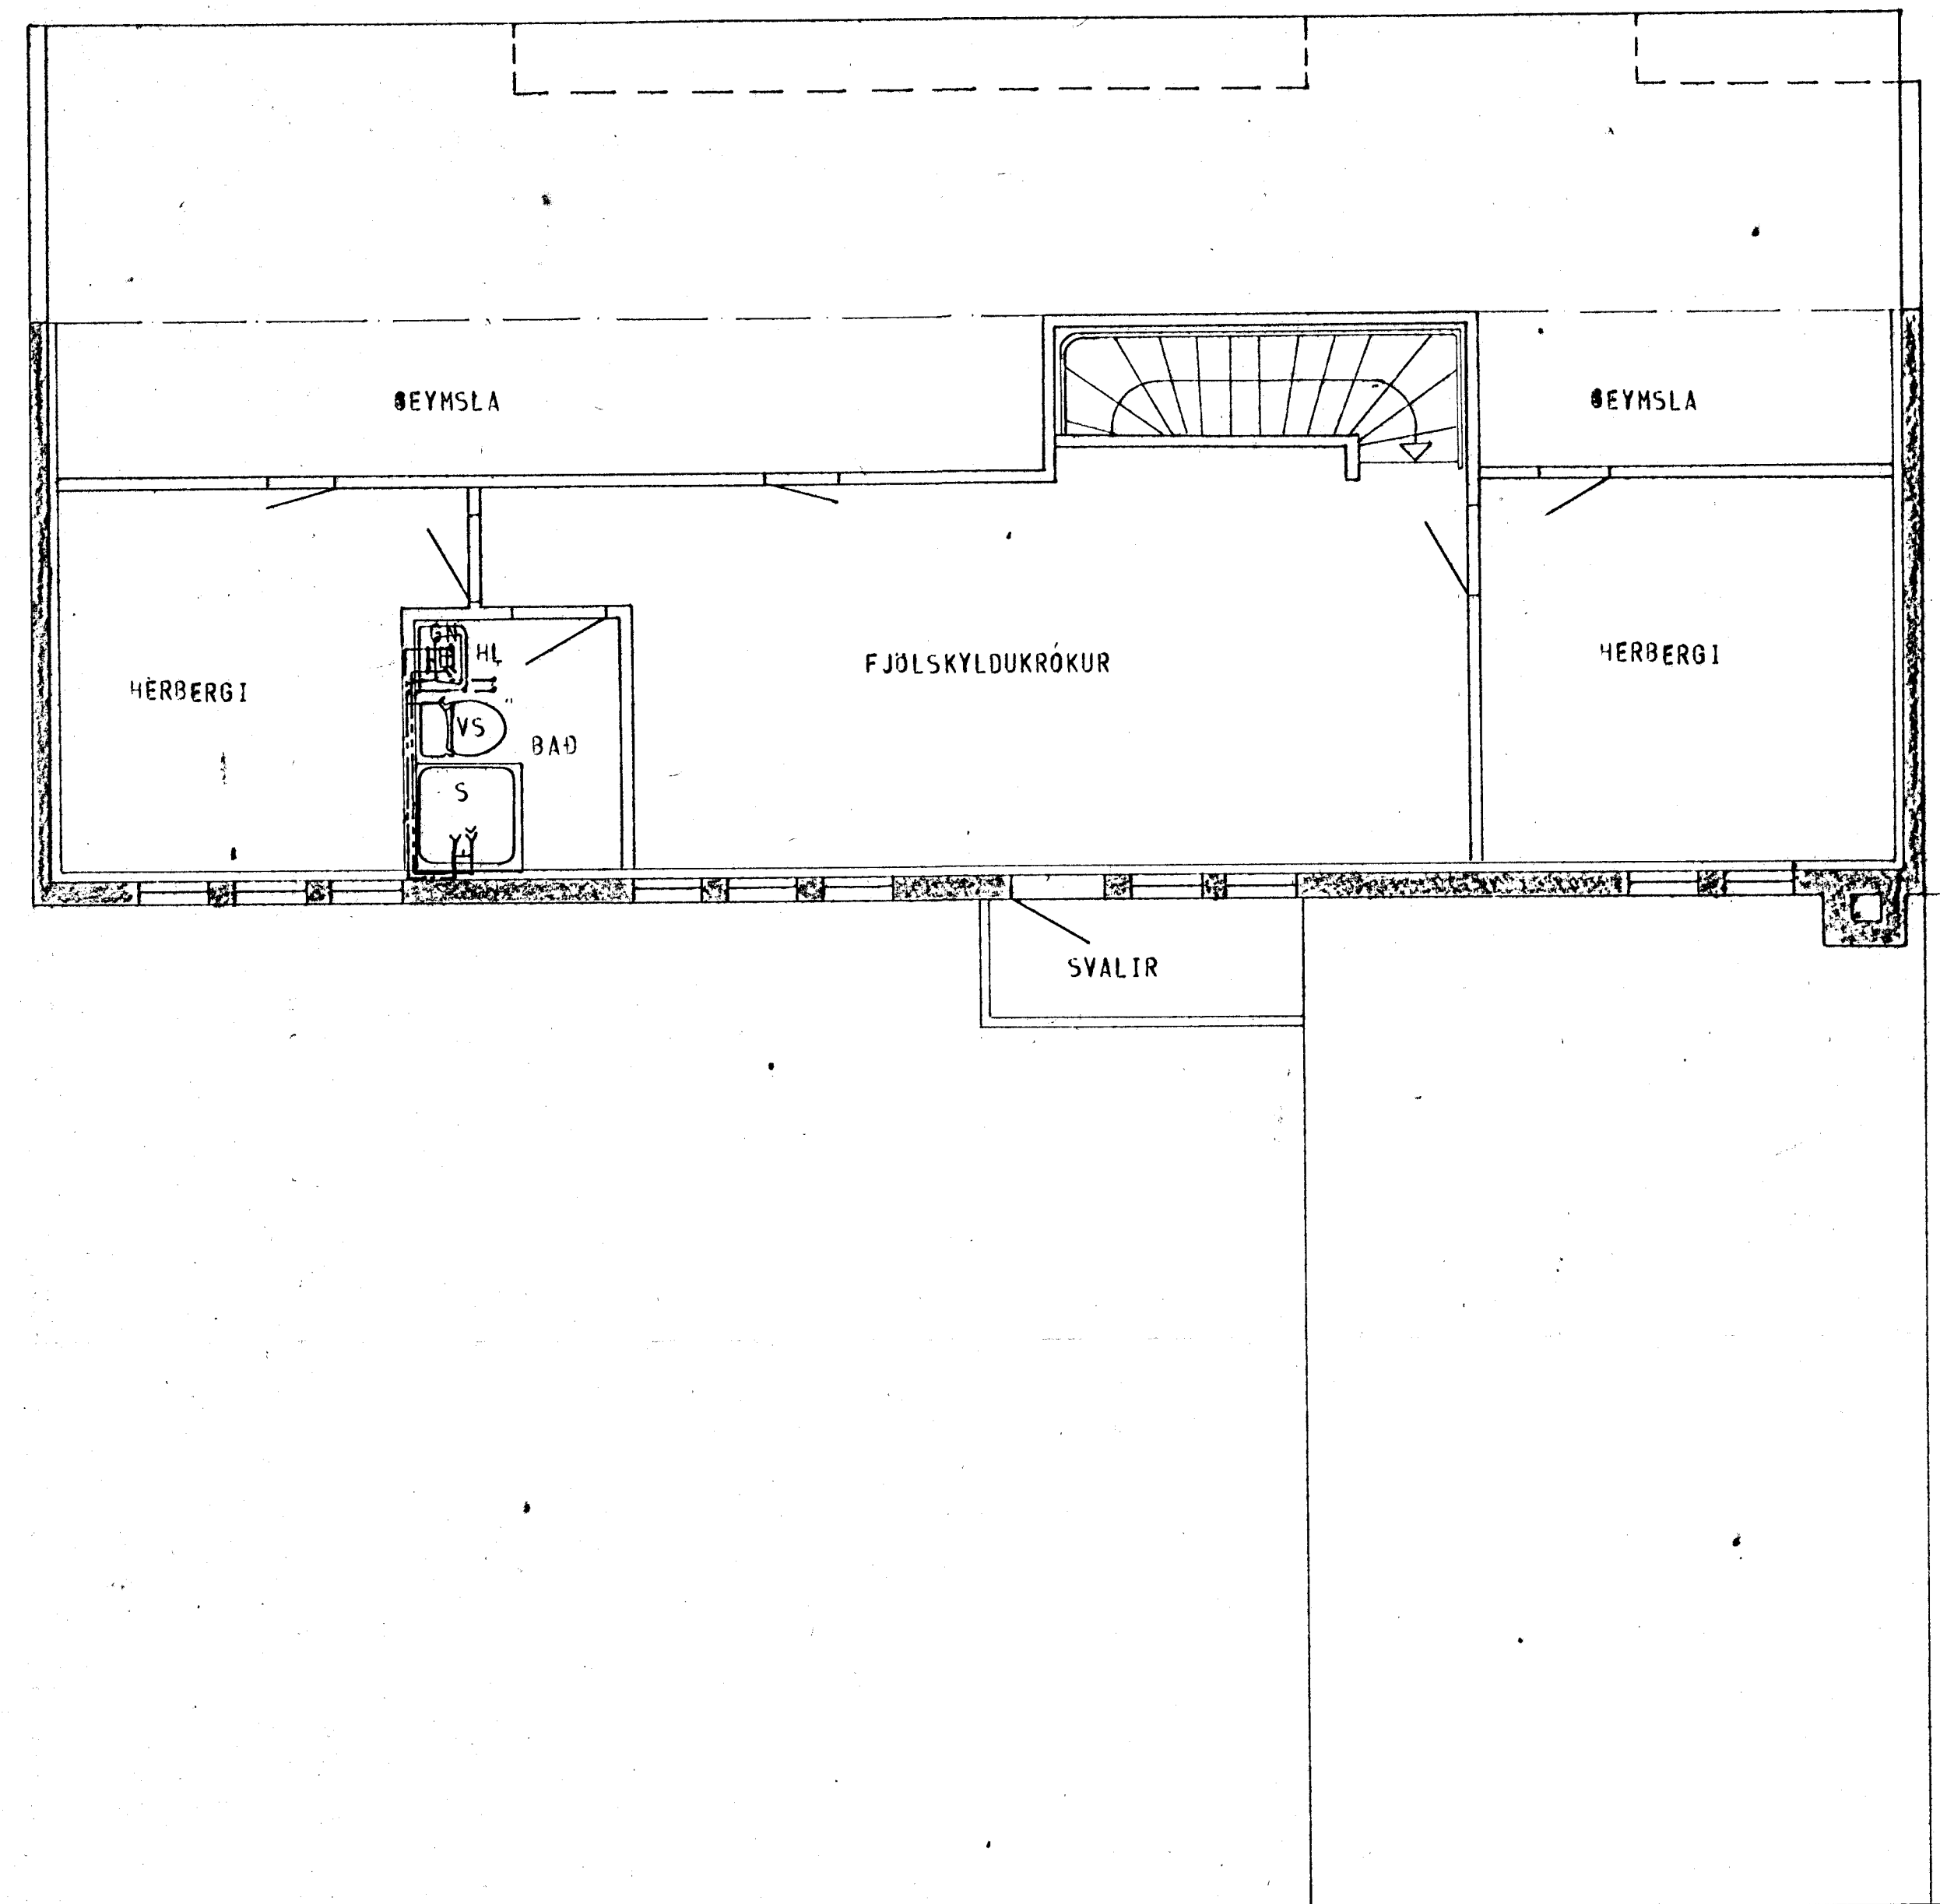

GRUNNMYND - HÆÐAR 1:50

GRUNNMYND - RIS 1:50

SKÝRINGAR SJÁ TEIKN. NR. 20.

HÚS ES.

KLAUSTURHVAMMUR 4	MÆLIKVARDI 1:50	VERK 8001	TEIKN NR. 23
VATNSLÖGN - GRUNNMYND	Hannað: <i>[Signature]</i> Teiknað: <i>[Signature]</i>	Yfirland: <i>[Signature]</i> Samb: <i>[Signature]</i>	DAGS MAÍ '80
JÓHANN GUNNAR BERGPÓRSSON VERKFR. MVFI STRANDGÖTU 11 - HAFNARFIRDI - Sími 53315	BREYTT SEPT. '81		