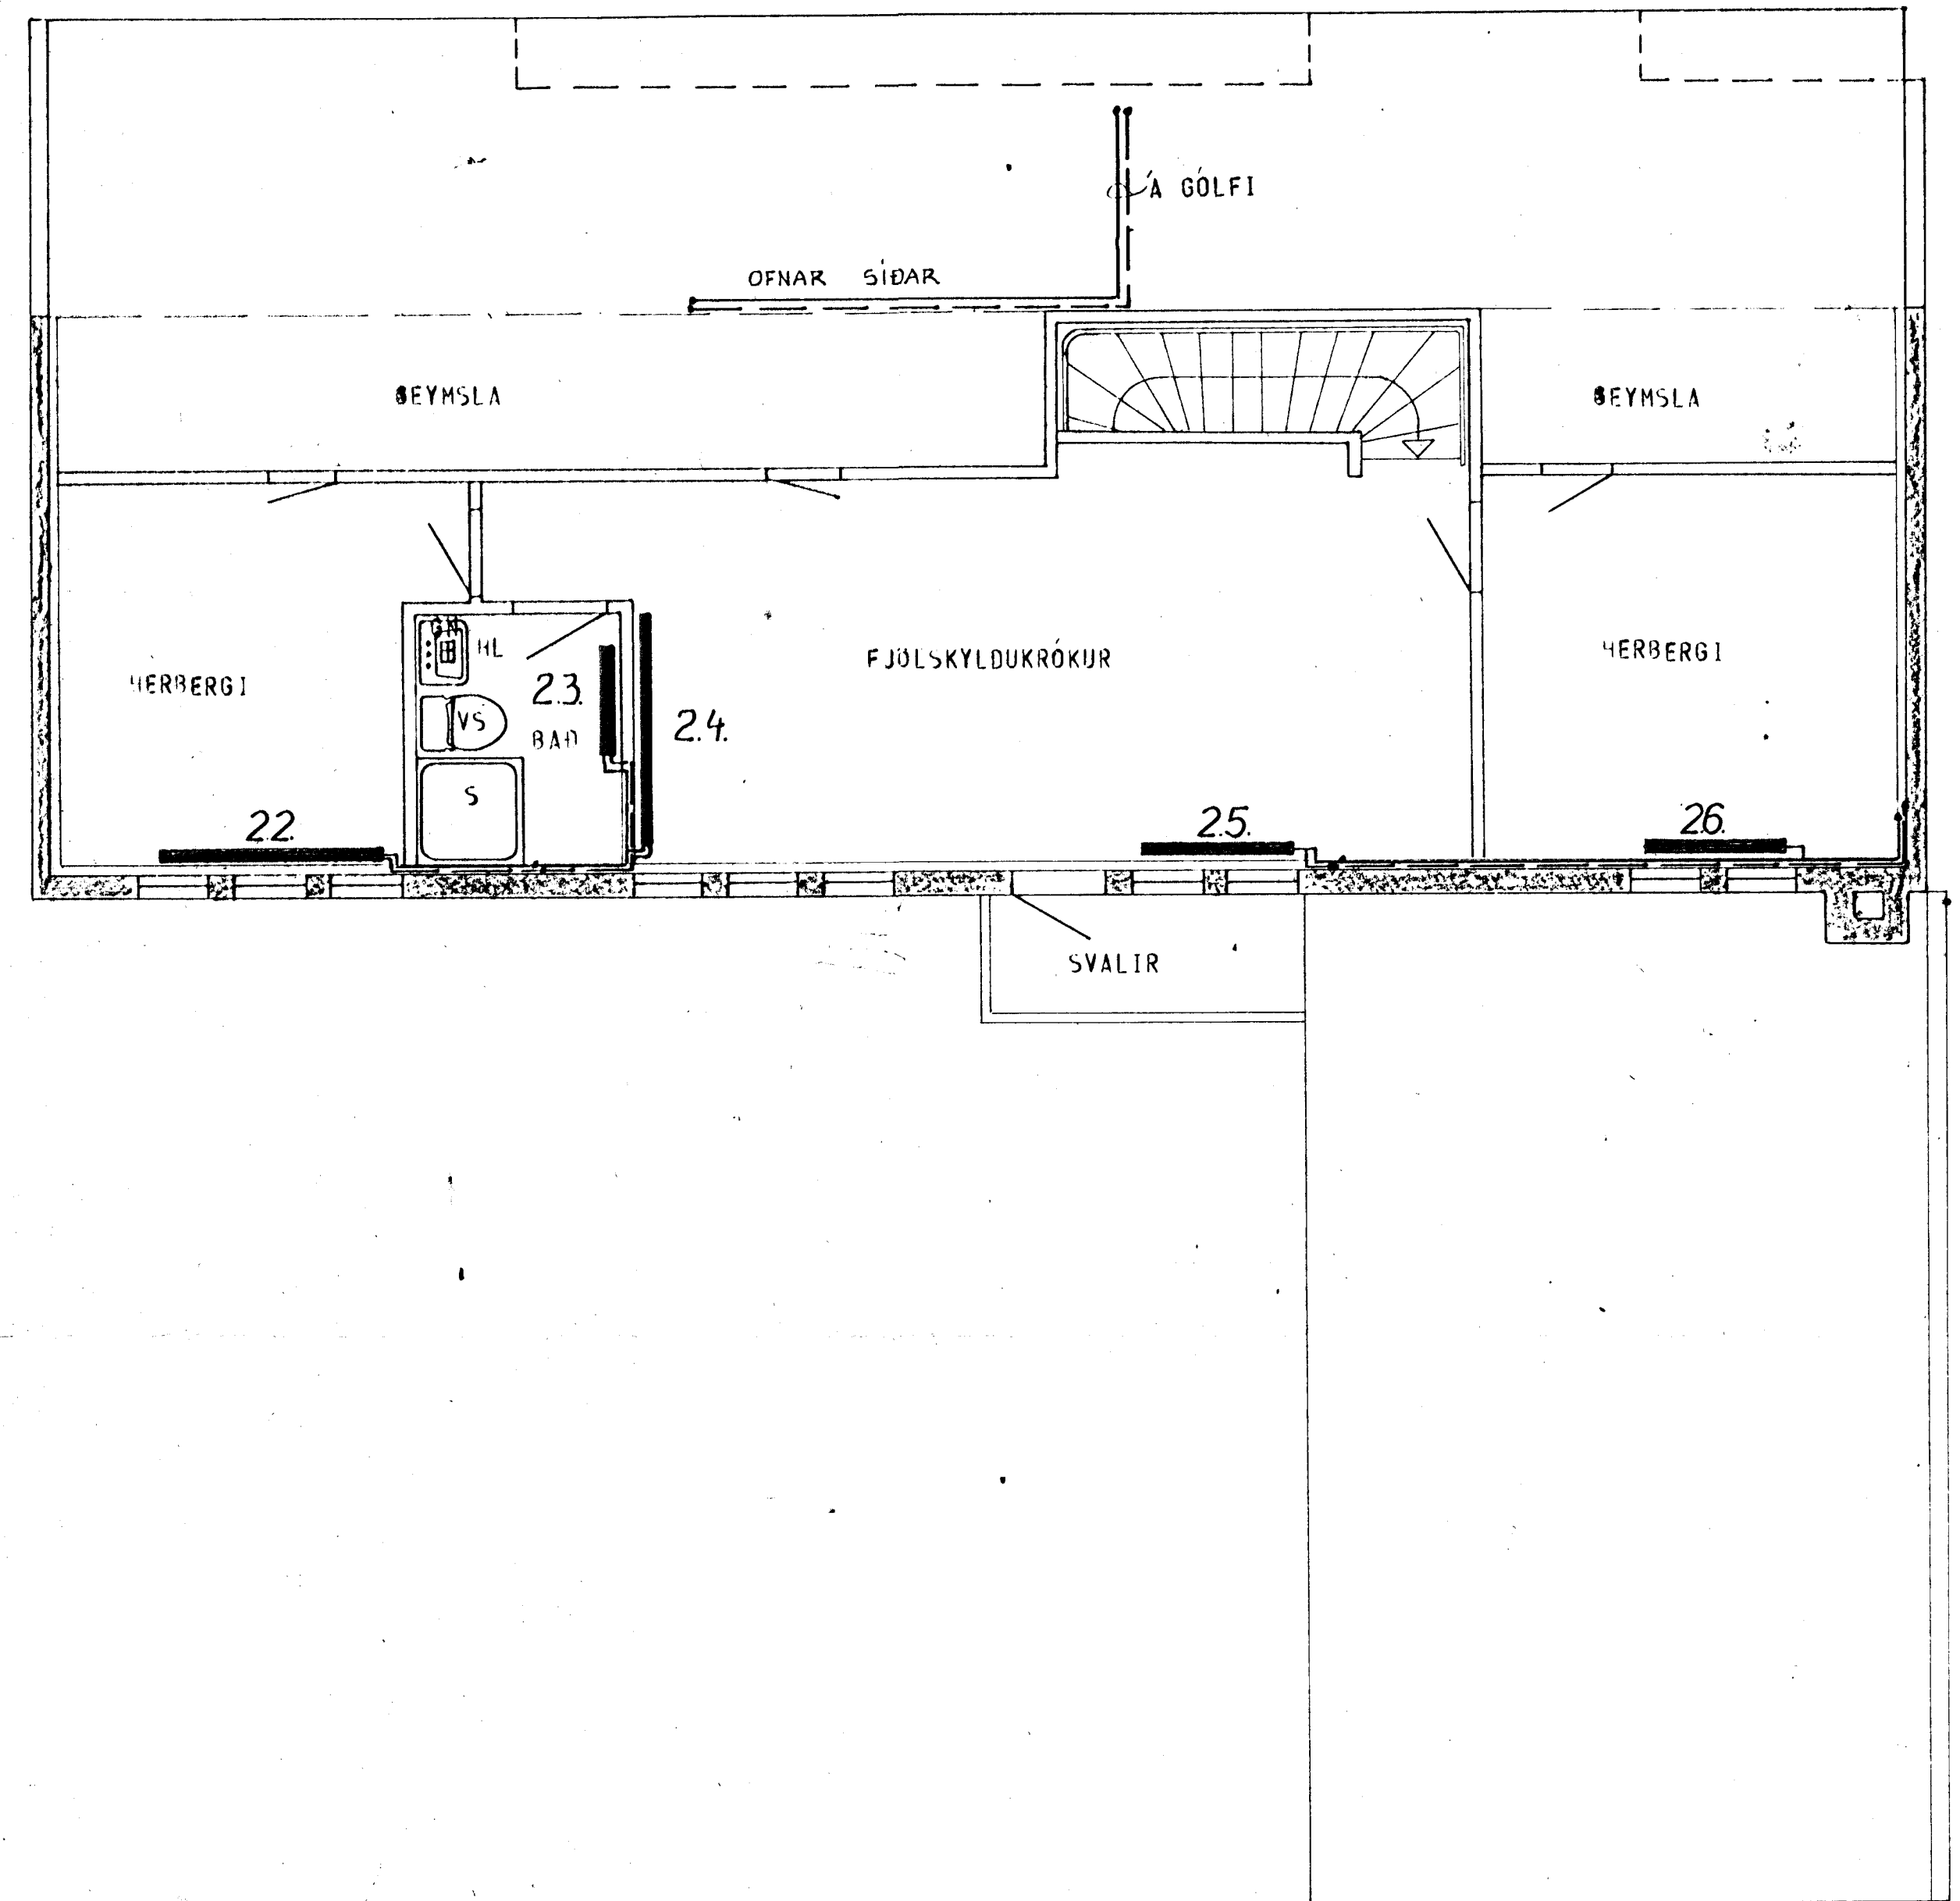

GRUNNMYND - HÆÐAR 1:50

GRUNNMYND - RIS 1:50

ATH  
STADSETNING OFNA, SVO OG HÁÐIR OG LENGDIR  
OFNA ER AKVEDIN AF ARKITEKT HÚSSINS.

SKÝRINGAR SJÁ TEIKN. NR. 20.

HÚS ES

KLAUSTURHVAMMUR 4	MÆLIKVARDI 1:50	VERK 8001	TEIKN NR 2.5.
HITALÖGN - GRUNNMYND	Hannað <input checked="" type="checkbox"/> Teknað 27	Yfirfarð <input checked="" type="checkbox"/> Samþ <input checked="" type="checkbox"/>	LAGS MÁI '80
JÓHANN GUNNAR BERGPÓRSSON VERKFR. MVFI STRANDGÖTU 11 HAFNARFIRDI - SÍMI 53115	GREYTT SEPT '81		