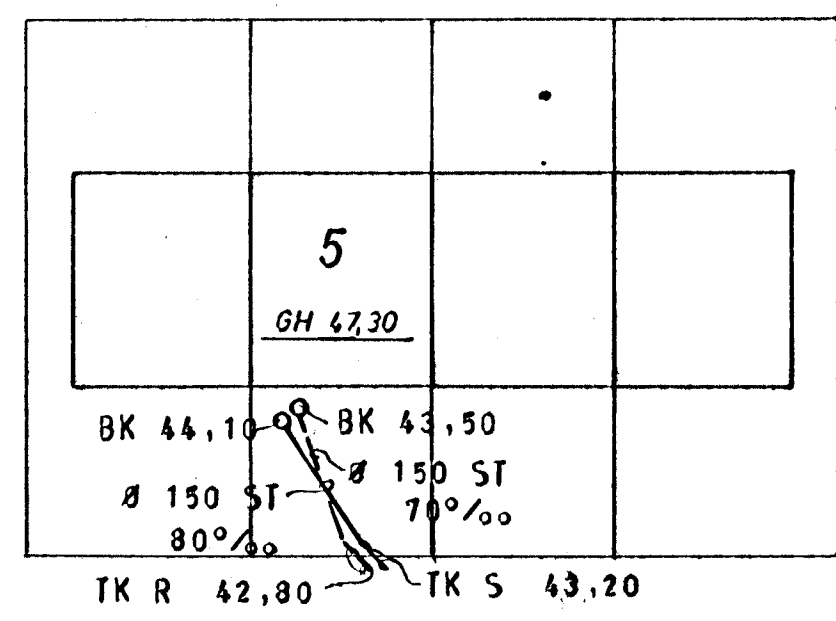

JARDHÆÐ 1:50

HÆÐ 1:50

AFSTAÐA 1:500

RIS 1:50

STADSETNING FRÆRENNSLISTAKJA SÉ SAMKVÆMT TEIKNINGU ARKITEKTS.

SKÝRINGAR SJÁ TEIKN. NR. 20 HÚS A

KLAUSTURHVAMMUR 5	MÆLIKVARDI 1:50	VERK 8001	TEIKN NR 21.
FRÆRENNSLISLÖGN - GRUNNMYND	Hannað Teiknað: 22	Yfirfarð Samb. Sp.	DAGS MAÍ '80
JÓHANN GUNNAR BERGPÓRSSON VERKER MVFI STRANDGÖTU 11 - HAFNARFIRÐI - Sími 53315	BREYTT		