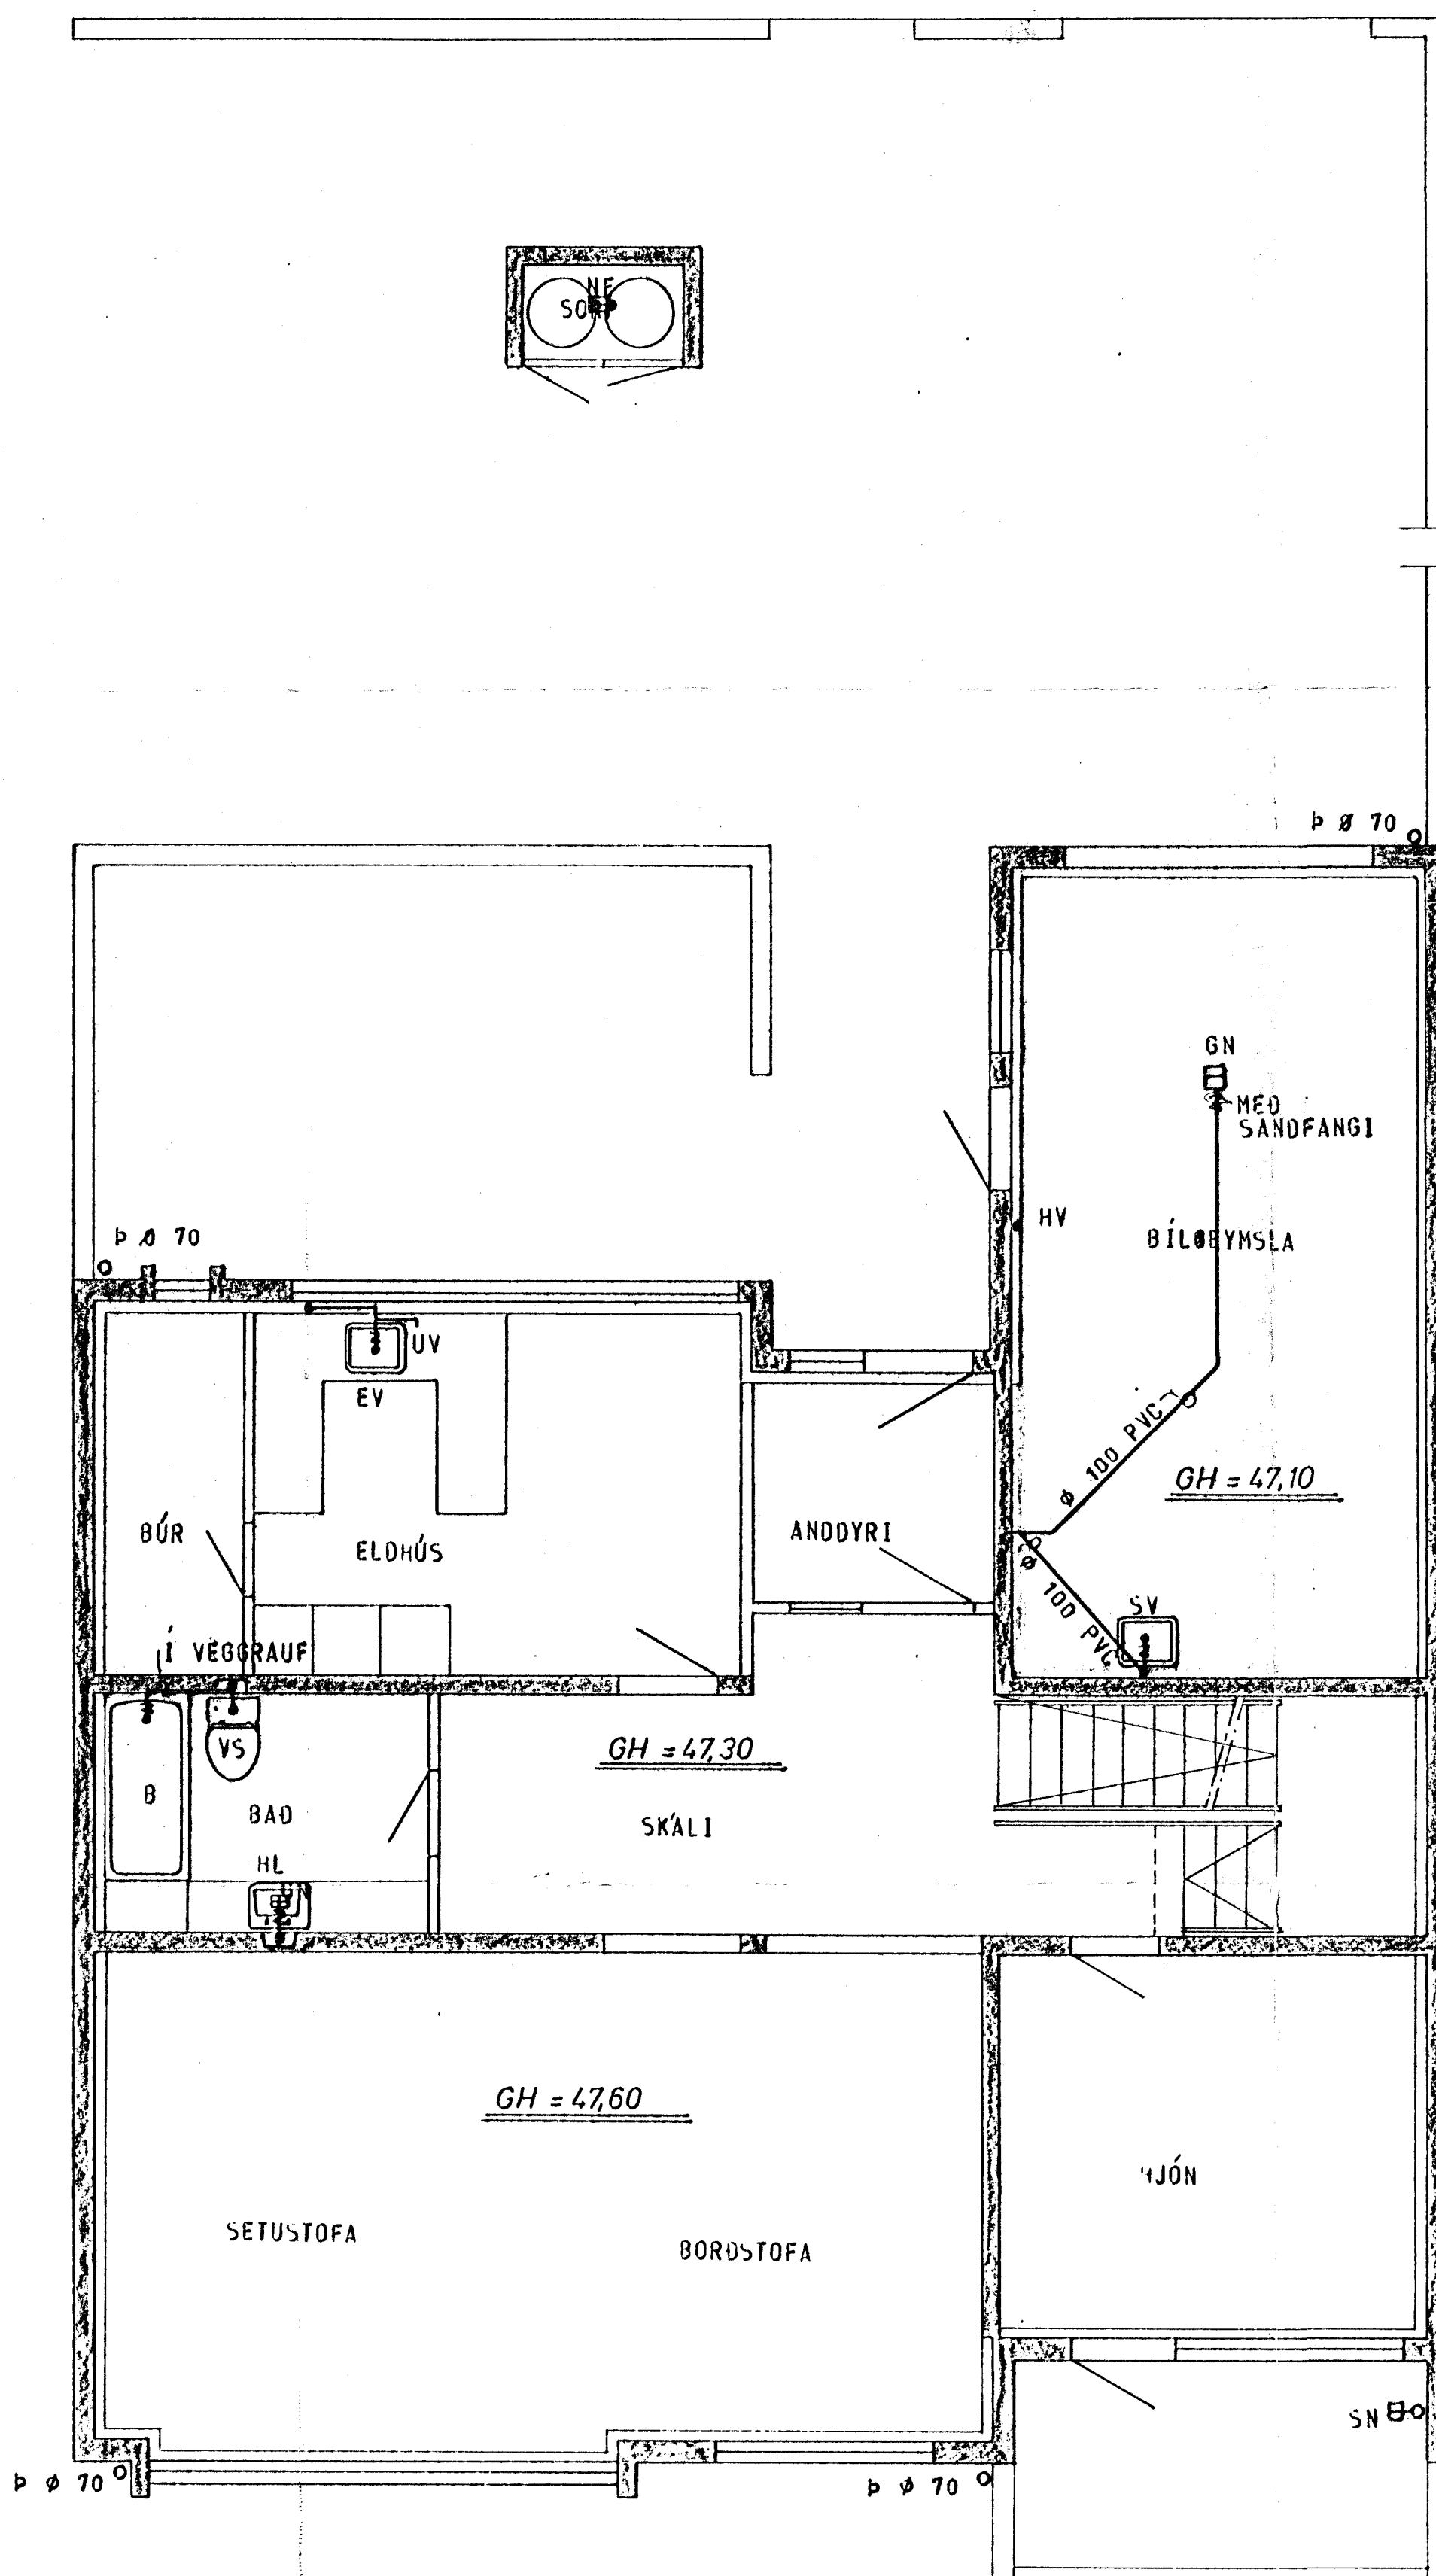

JARDHÆÐ 1:50

HÆÐ 1:50

AFSTAÐA 1:500

RIS 1:50

STADSETNING FRÆRENNSLISTAKJA SÉ SAMKVÆMT TEIKNINGU ARKITEKTS.

SKÝRINGAR SJÁ TEIKN. NR. 20 HÚS A

KLAUSTURHVAMMUR 5	MÆLIKVARDI 1:50	VERK 8001	TEIKN NR 21.
FRÆRENNSLISLÖGN - GRUNNMYND	Hannað Teiknað: 22	Yfirfarð Samb. Sp.	DAGS MAÍ '80
JÓHANN GUNNAR BERGPÓRSSON VERKER MVFI STRANDGÖTU 11 - HAFNARFIRÐI - Sími 53315	BREYTT		