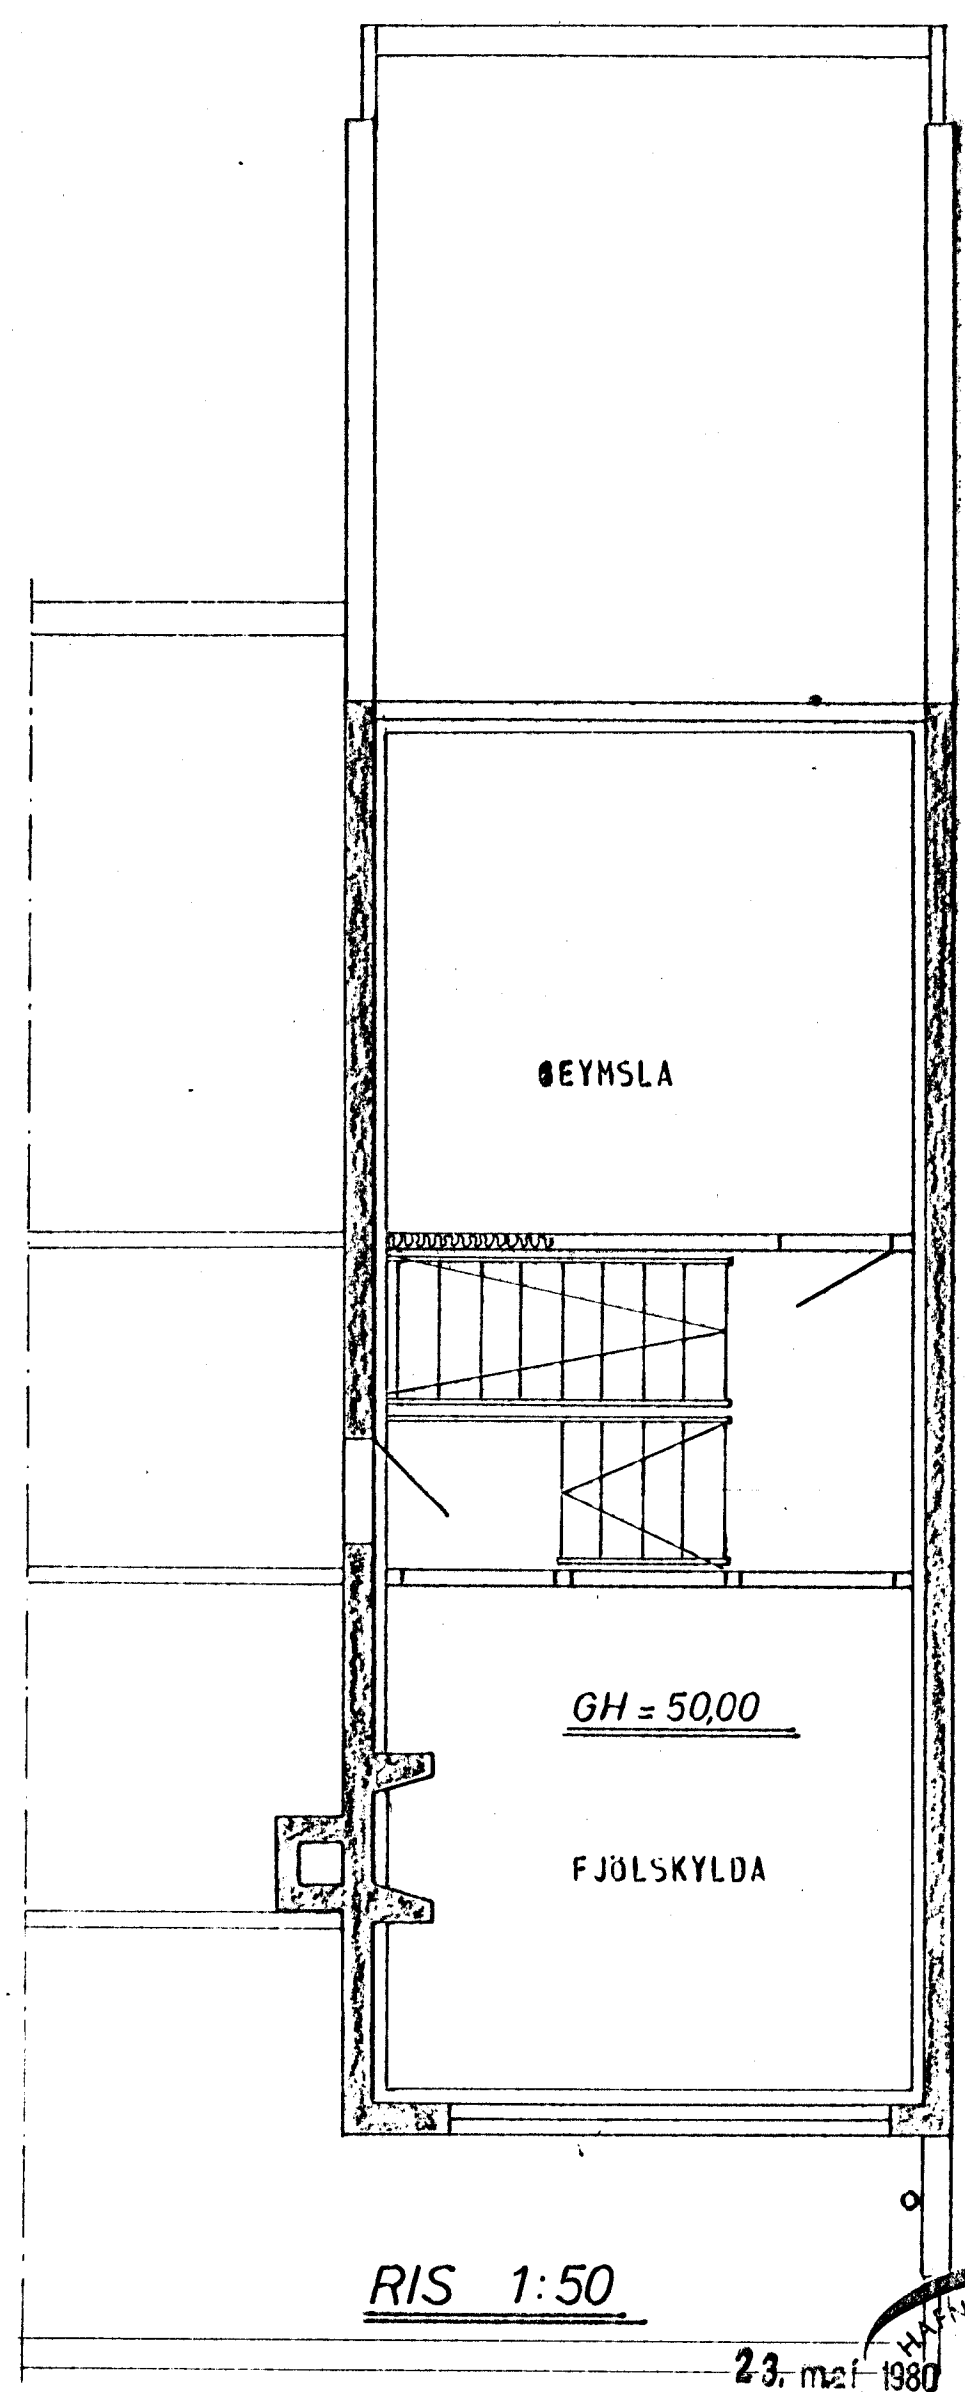

JARDHÆÐ 1:50

HÆÐ 1:50

AFSTAÐA 1:500

RIS 1:50

STADSETNING FRÆRENNSLISTAKJA SÉ SAMKVÆMT TEIKNINGU ARKITEKTS.

SKÝRINGAR SJÁ TEIKN. NR. 20 HÚS A

KLAUSTURHVAMMUR 5	MÆLIKVARDI 1:50	VERK 8001	TEIKN NR 21.
FRÆRENNSLISLÖGN - GRUNNMYND	Hannað Teiknað: 22	Yfirfarð Samb. Sp.	DAGS MAÍ '80
JÓHANN GUNNAR BERGPÓRSSON VERKER MVFI STRANDGÖTU 11 - HAFNARFIRÐI - Sími 53315	BREYTT		