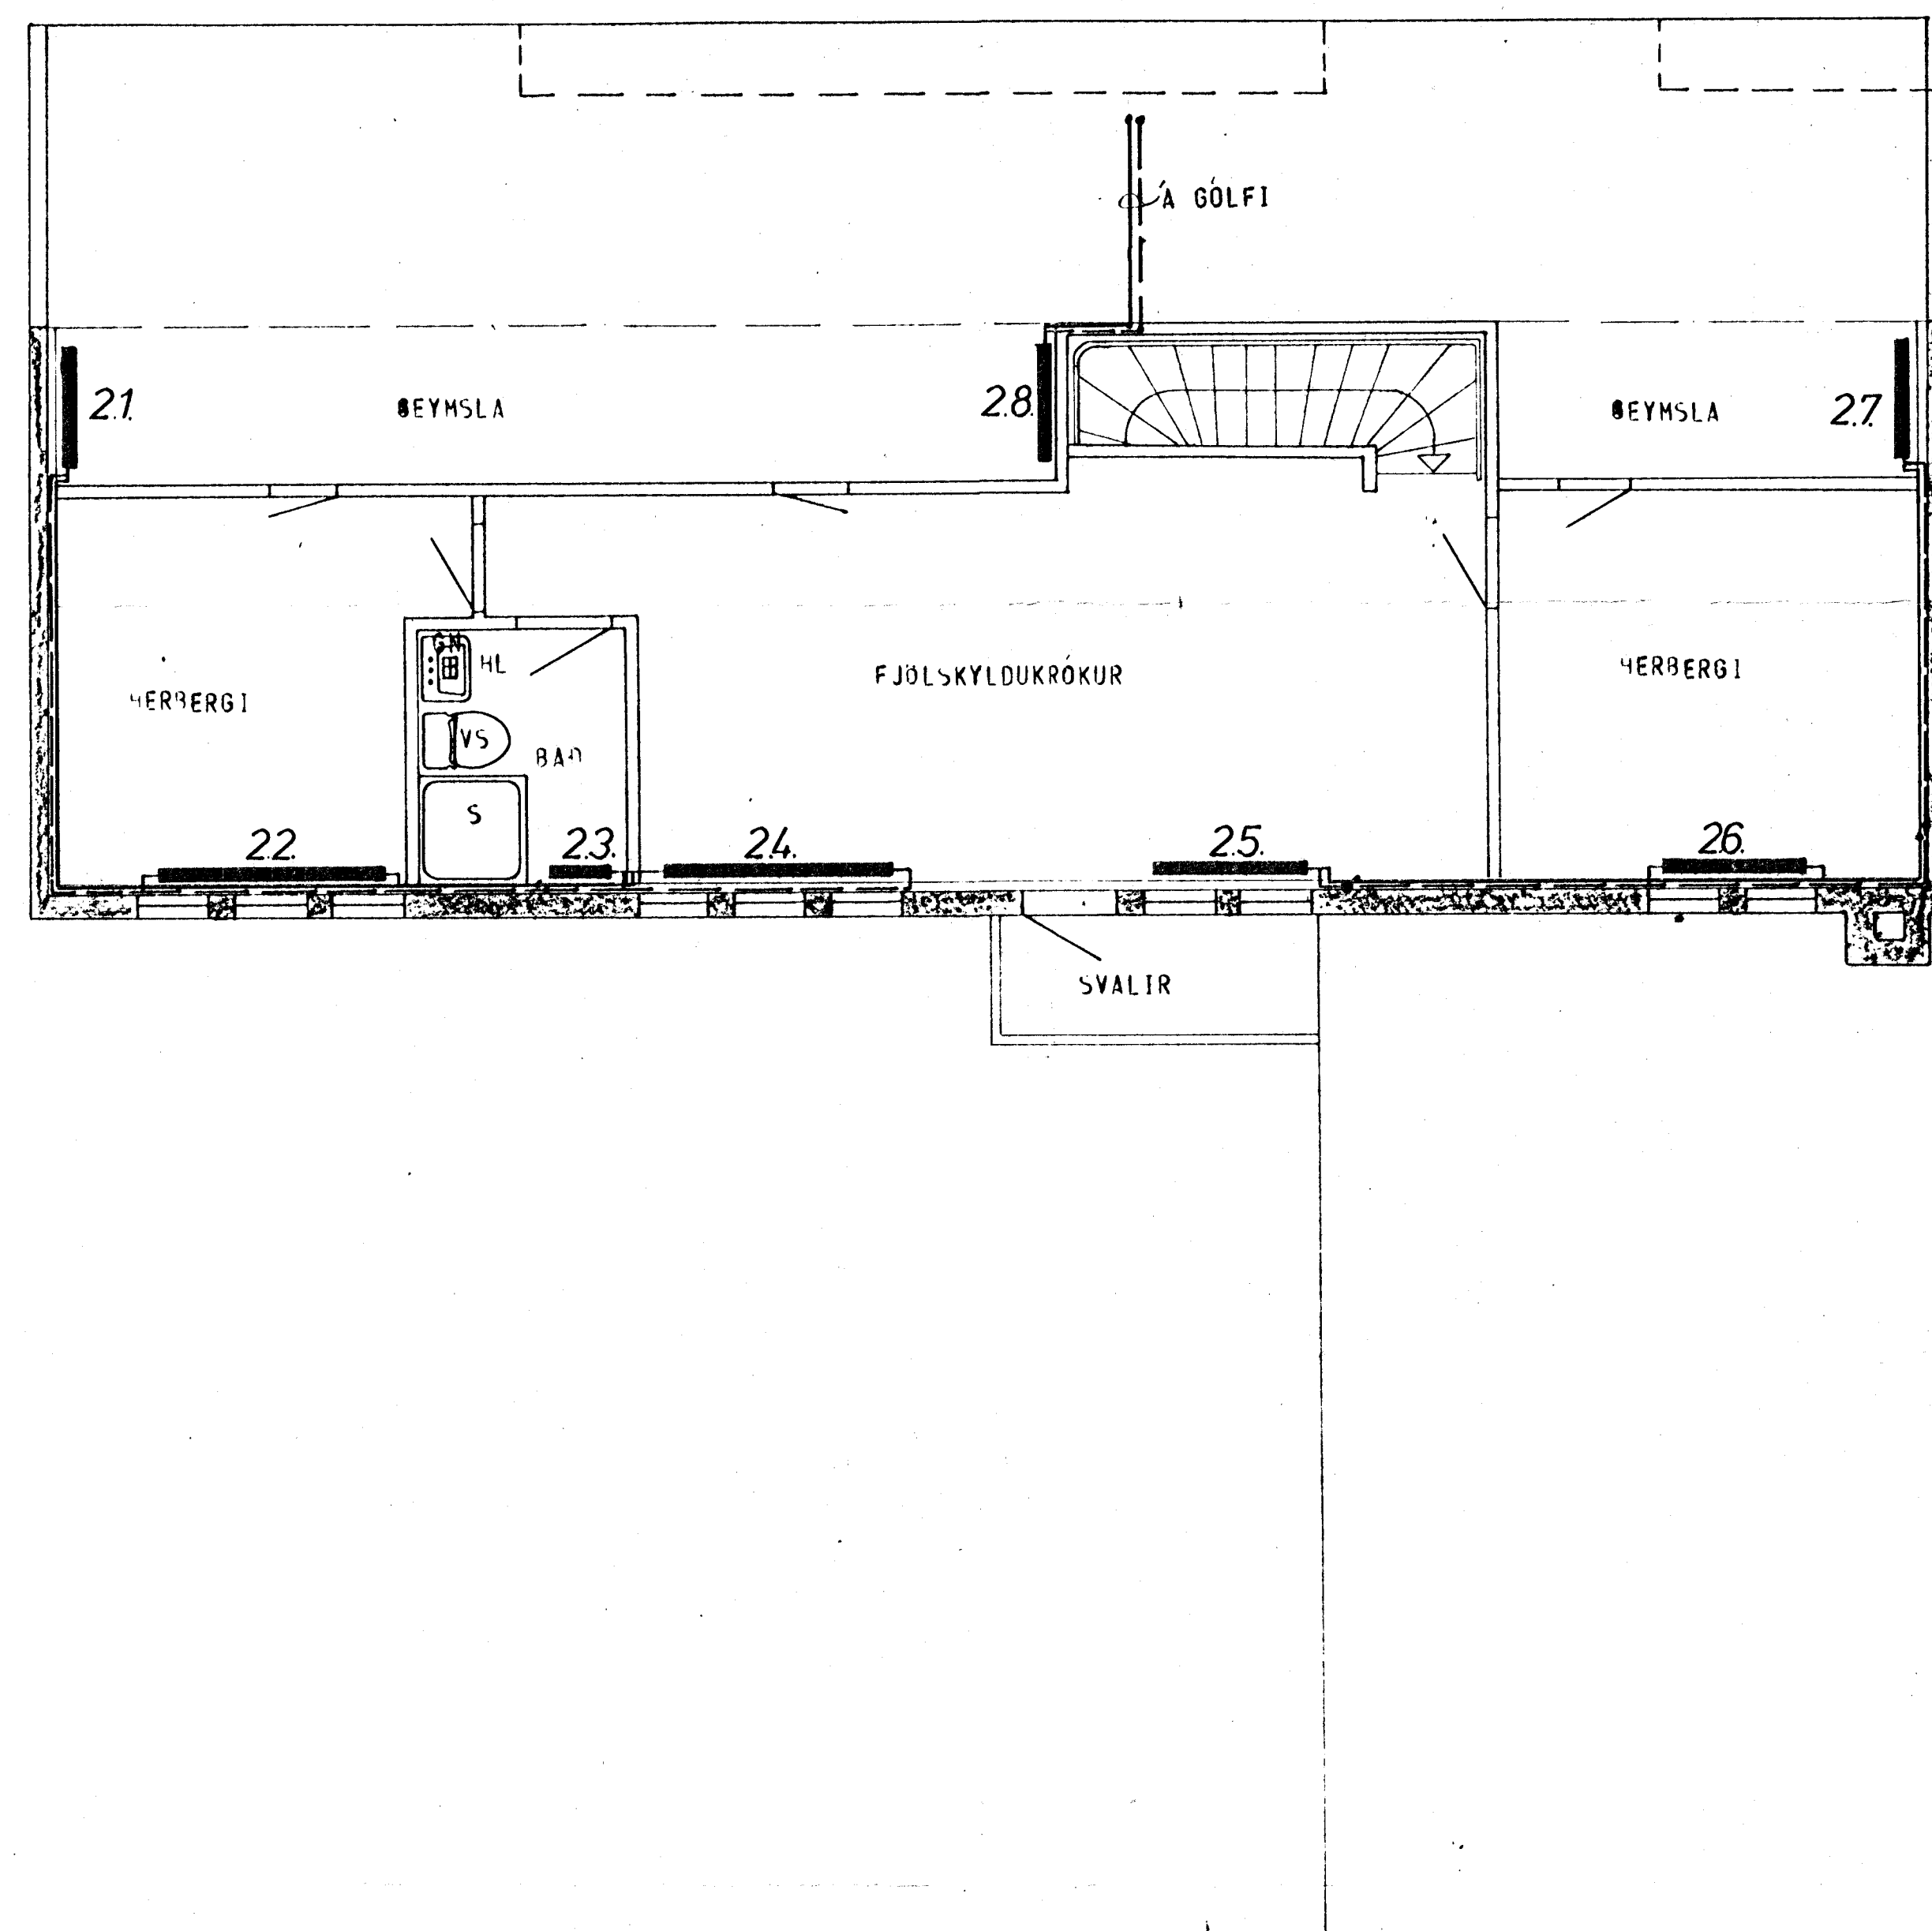

GRUNNMYND - HÆÐAR 1:50

GRUNNMYND - RIS 1:50

ATH
 STADSETNING OFNA, SVÖ OG MÄDIR OG LENGDIR
 OFNA ER ÁKVÆDIN AF ARKITEKT HÚSSINS.

SKÝRINGAR SJÁ TEIKN. NR. 20.

HÚS ES

KLAUSTURHYMMUR 6	MÆLIKVAFDI 1:50	VERK 8001	TEIKN NÚR 25.
HITALÖGN - GRUNNMYND	Mánuður H	Stíkurá H	MÁ 80
JOHANN GUNNAR BERGÞÓRSSON VERKFR. VFI	Takmas 27	Samb 32	