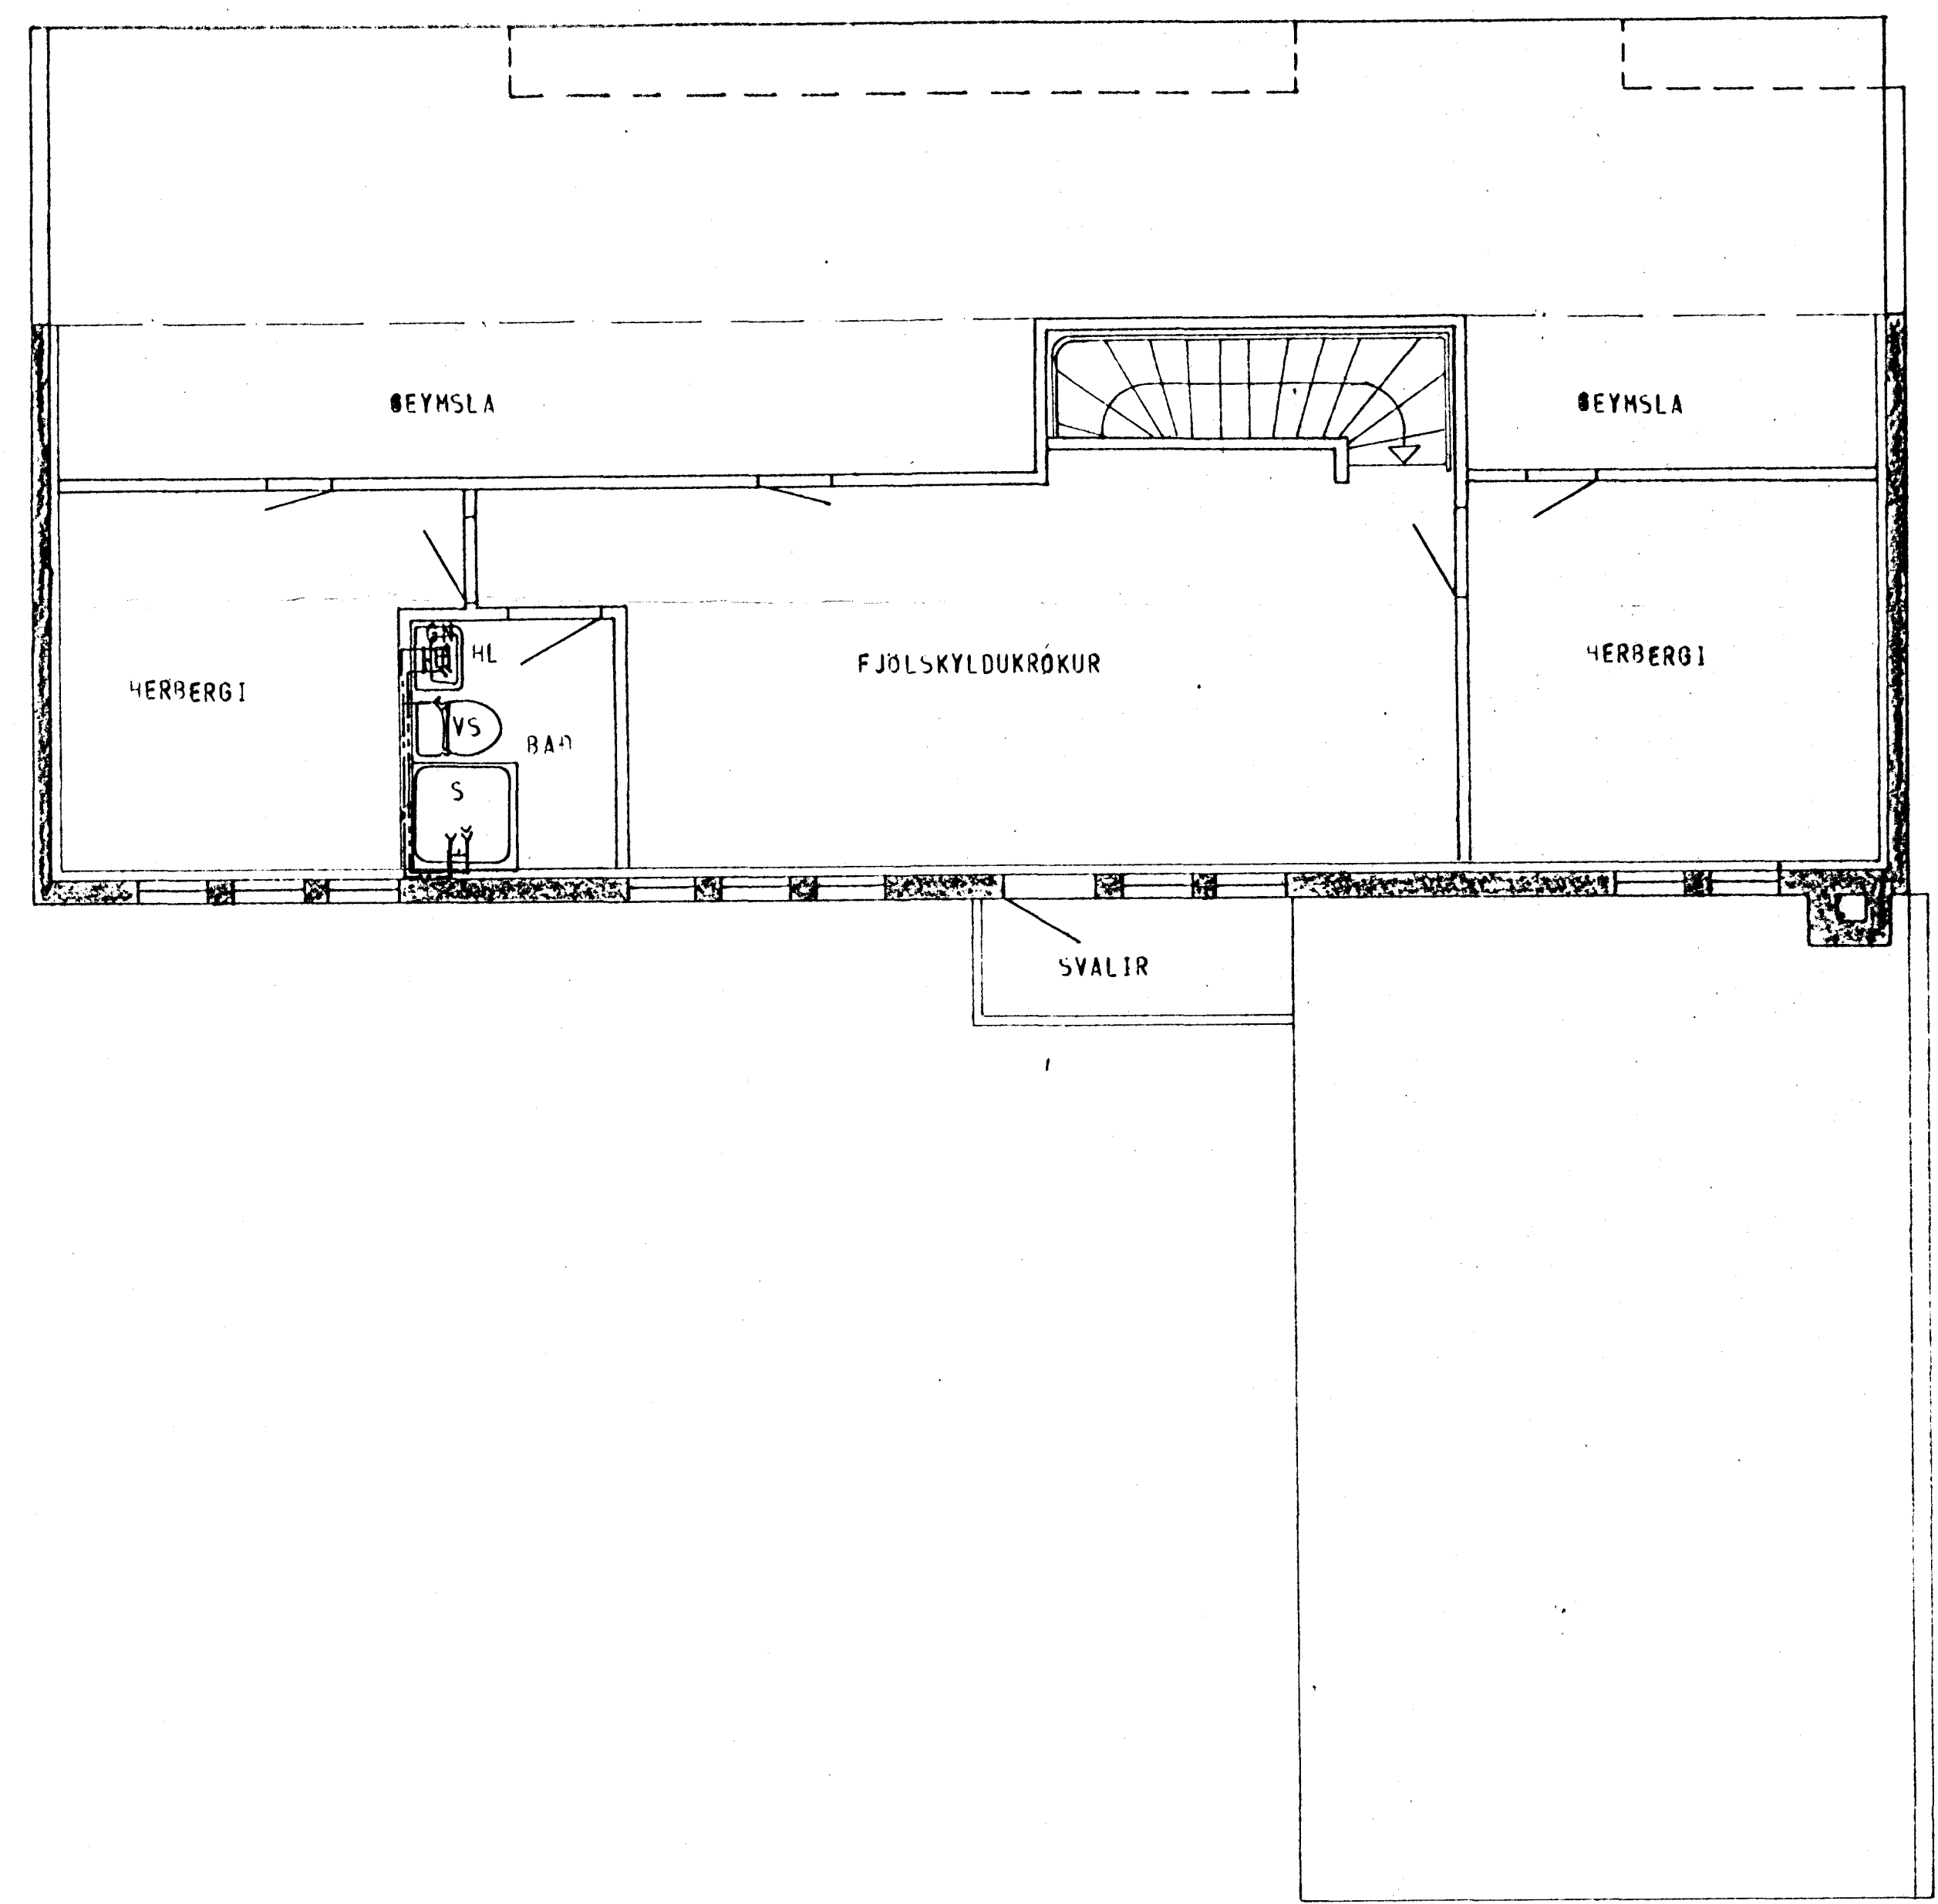

GRUNNMYND - HÆÐAR 1:50

GRUNNMYND - RIS 1:50

SKÝRINGAR SJÁ TEIKN NR. 20. HÚS ES.

KLAUSTURHVAMMUR 6	MÆLIKVARDI 1:50	VERK 8001	TEIKN NR. 23.
VATNSLÖGN - GRUNNMYND	Hannað Teiknað	Yfir- Samb.	DAGS MÁÍ '80
JÓHANN GUNNAR BERGPÓRSSON VERKFR. MVFI STRANDGÖTU 11 - HAFNARFIRDI - Sími 53315	BREYTT		