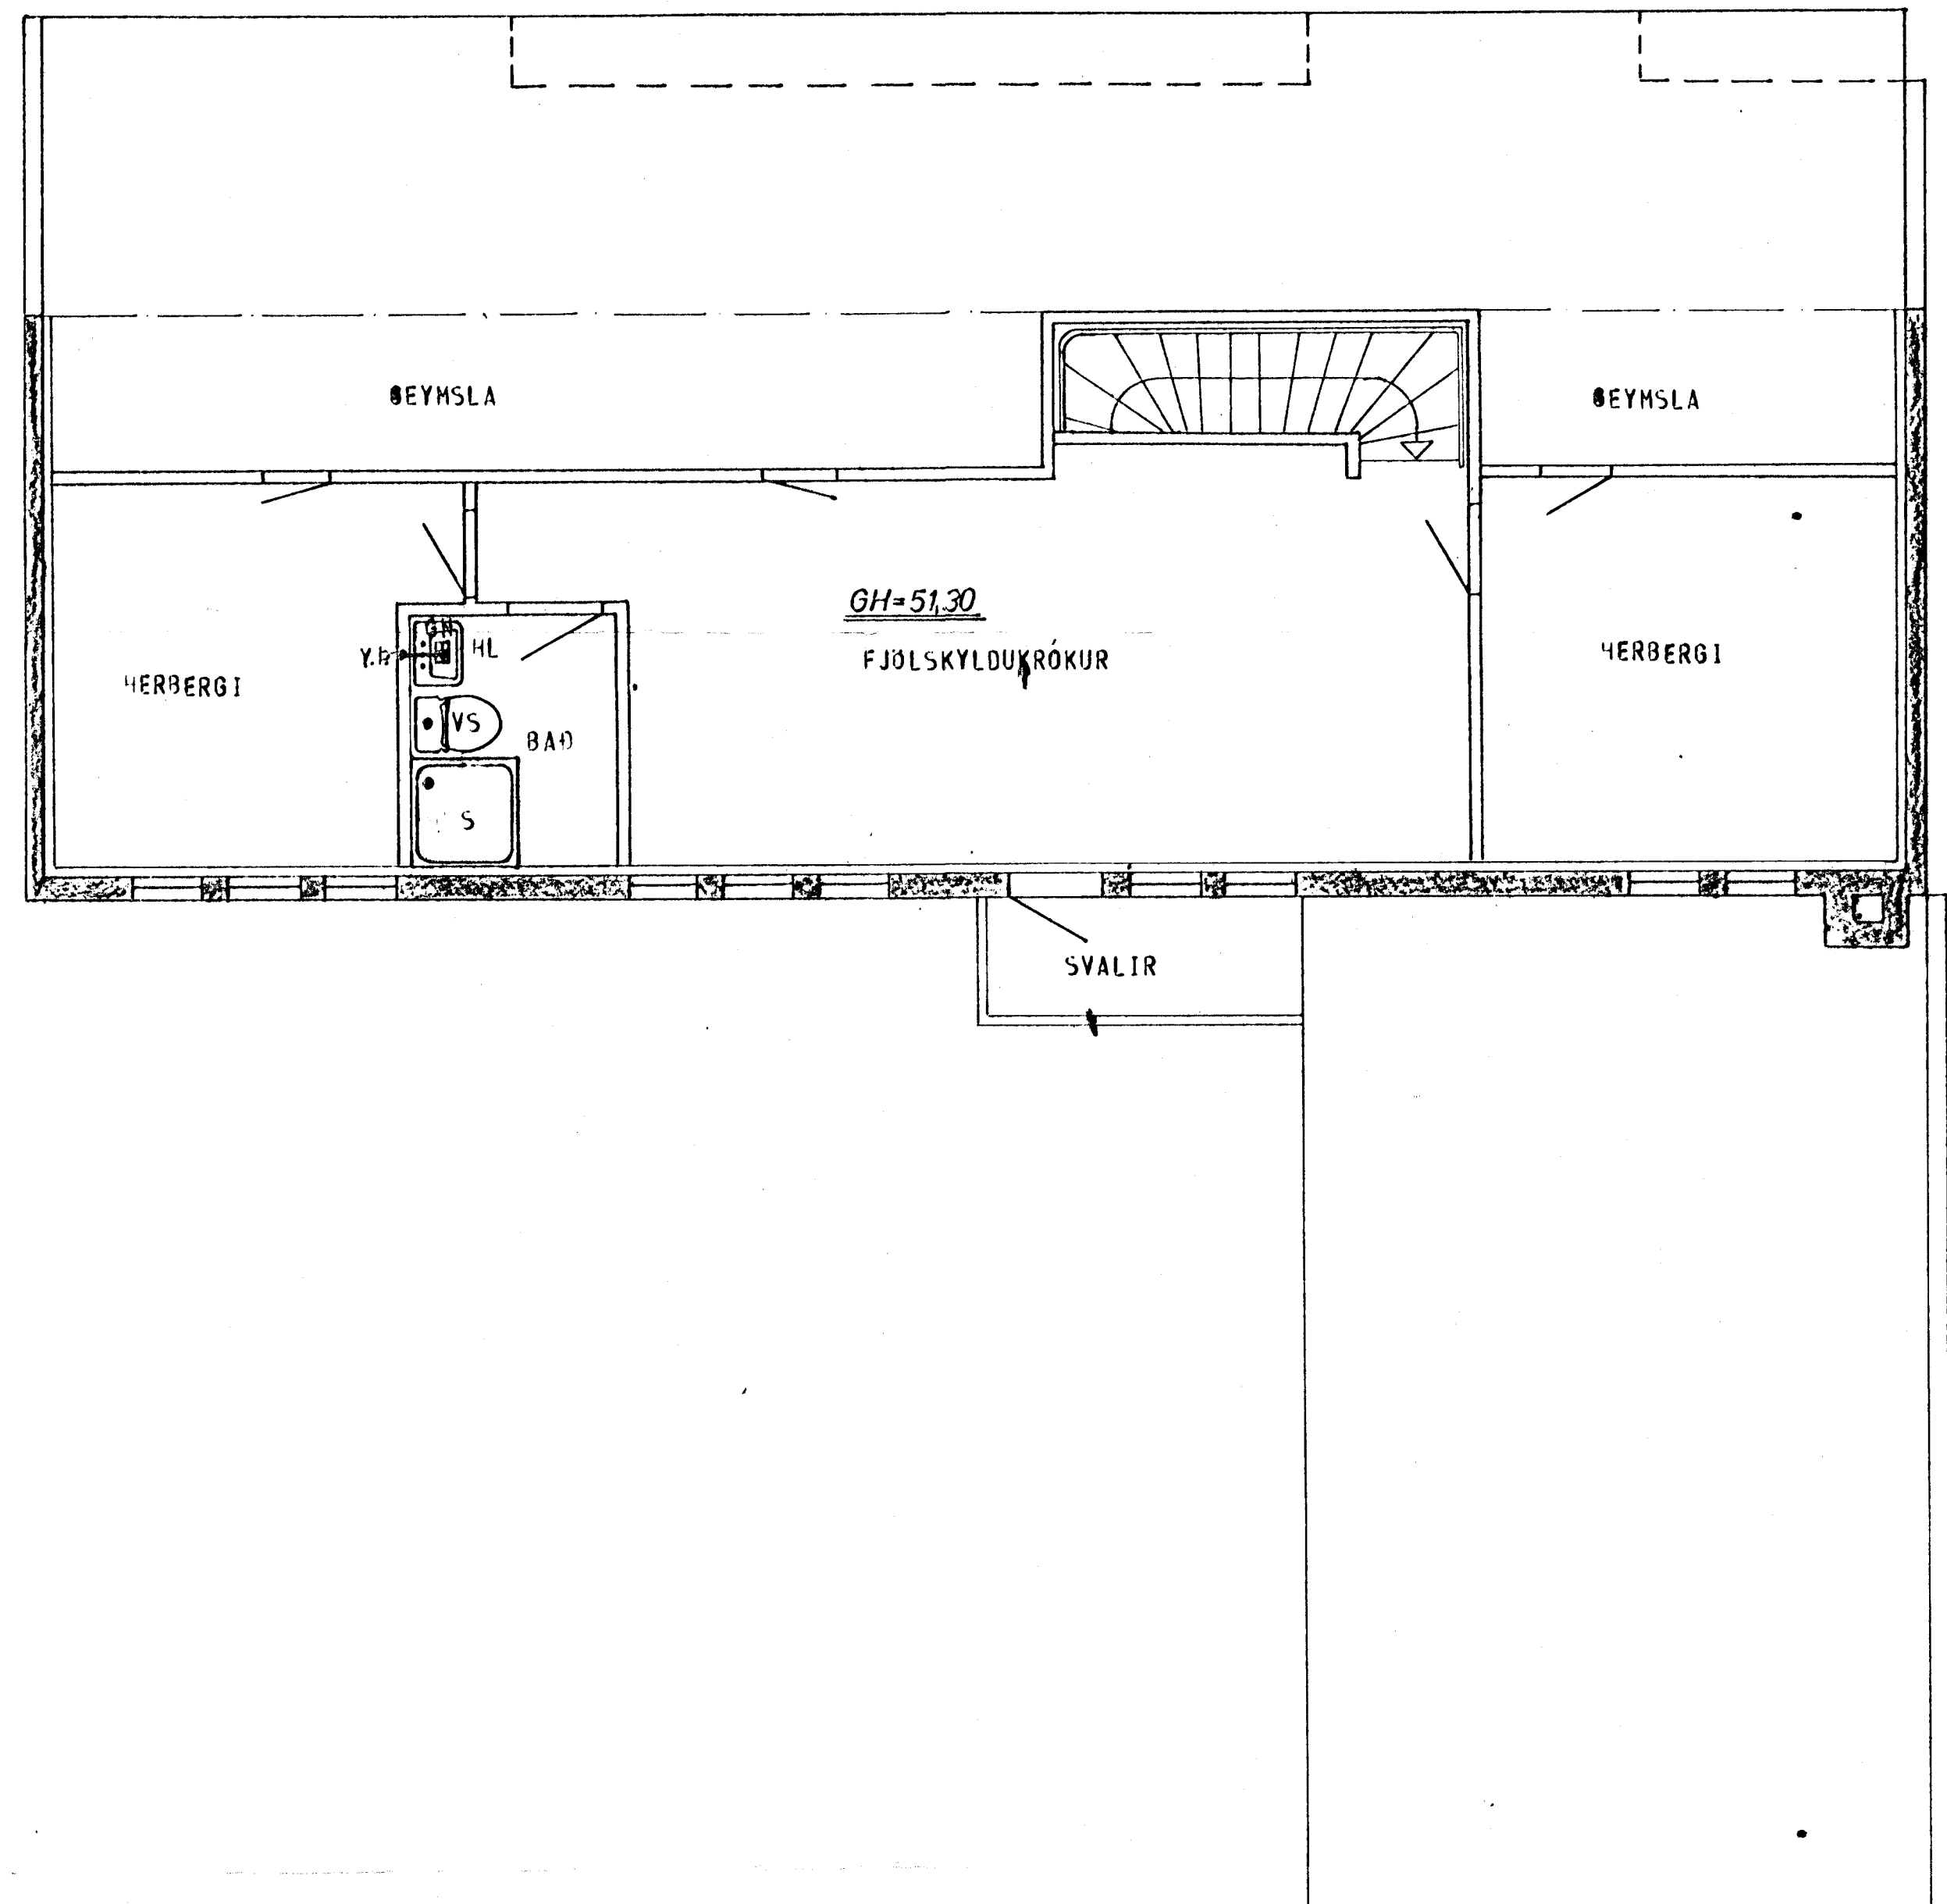

GRUNNMYND - HÆÐAR 1:50

GRUNNMYND - RIS 1:50

AFSTADA 1:500

STAÐSETNING FRÆRENNSLISTAKJA SÉ SAMKVAMT
TEIKNINGU ARKITEKTS

23. maí 1980

SKÝRINGAR SJÁ TEIKN. NR. 20.

HÚS ES.

KLAUSTURHVAMMUR 6	MÆLIKVARDI 1:50	VERK 8001	TEIKN NR 21
FRÆRENNSLISLÖGN - GRUNNMYND	Hannað: <input checked="" type="checkbox"/>	Yfirfarið: <input checked="" type="checkbox"/>	DAGS MAÍ '80
JÓHANN GUNNAR BERGÞÓRSSON VERKFR. MVFI	Teiknað: <i>J.G.</i>	Samþ: <i>J.G.</i>	BREYTT
STRANDGÖTU 11 - HAFNARFIRDI - Sími 53315			