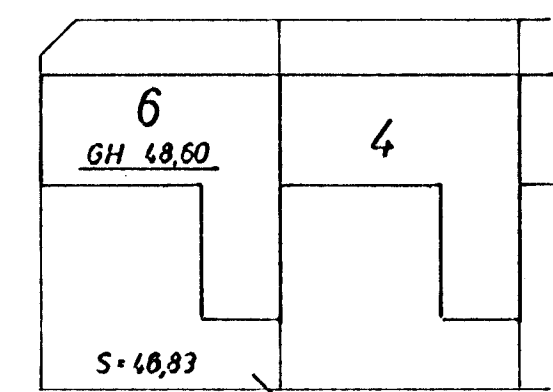

GRUNNMYND - HÆÐAR 1:50

GRUNNMYND - RIS 1:50

AFSTADA 1:500

STAÐSETNING FRÆRENNSLISTAKJA SÉ SAMKVAMT
TEIKNINGU ARKITEKTS

23. maí 1980

SKÝRINGAR SJÁ TEIKN. NR. 20.

HÚS ES.

KLAUSTURHVAMMUR 6	MÆLIKVARDI 1:50	VERK 8001	TEIKN NR 21
FRÆRENNSLISLÖGN - GRUNNMYND	Hannað: <input checked="" type="checkbox"/>	Yfirfarið: <input checked="" type="checkbox"/>	DAGS MAÍ '80
JÓHANN GUNNAR BERGÞÓRSSON VERKFR. MVFI	Teiknað: <i>J.G.</i>	Samþ: <i>J.G.</i>	BREYTT
STRANDGÖTU 11 - HAFNARFIRDI - Sími 53315			