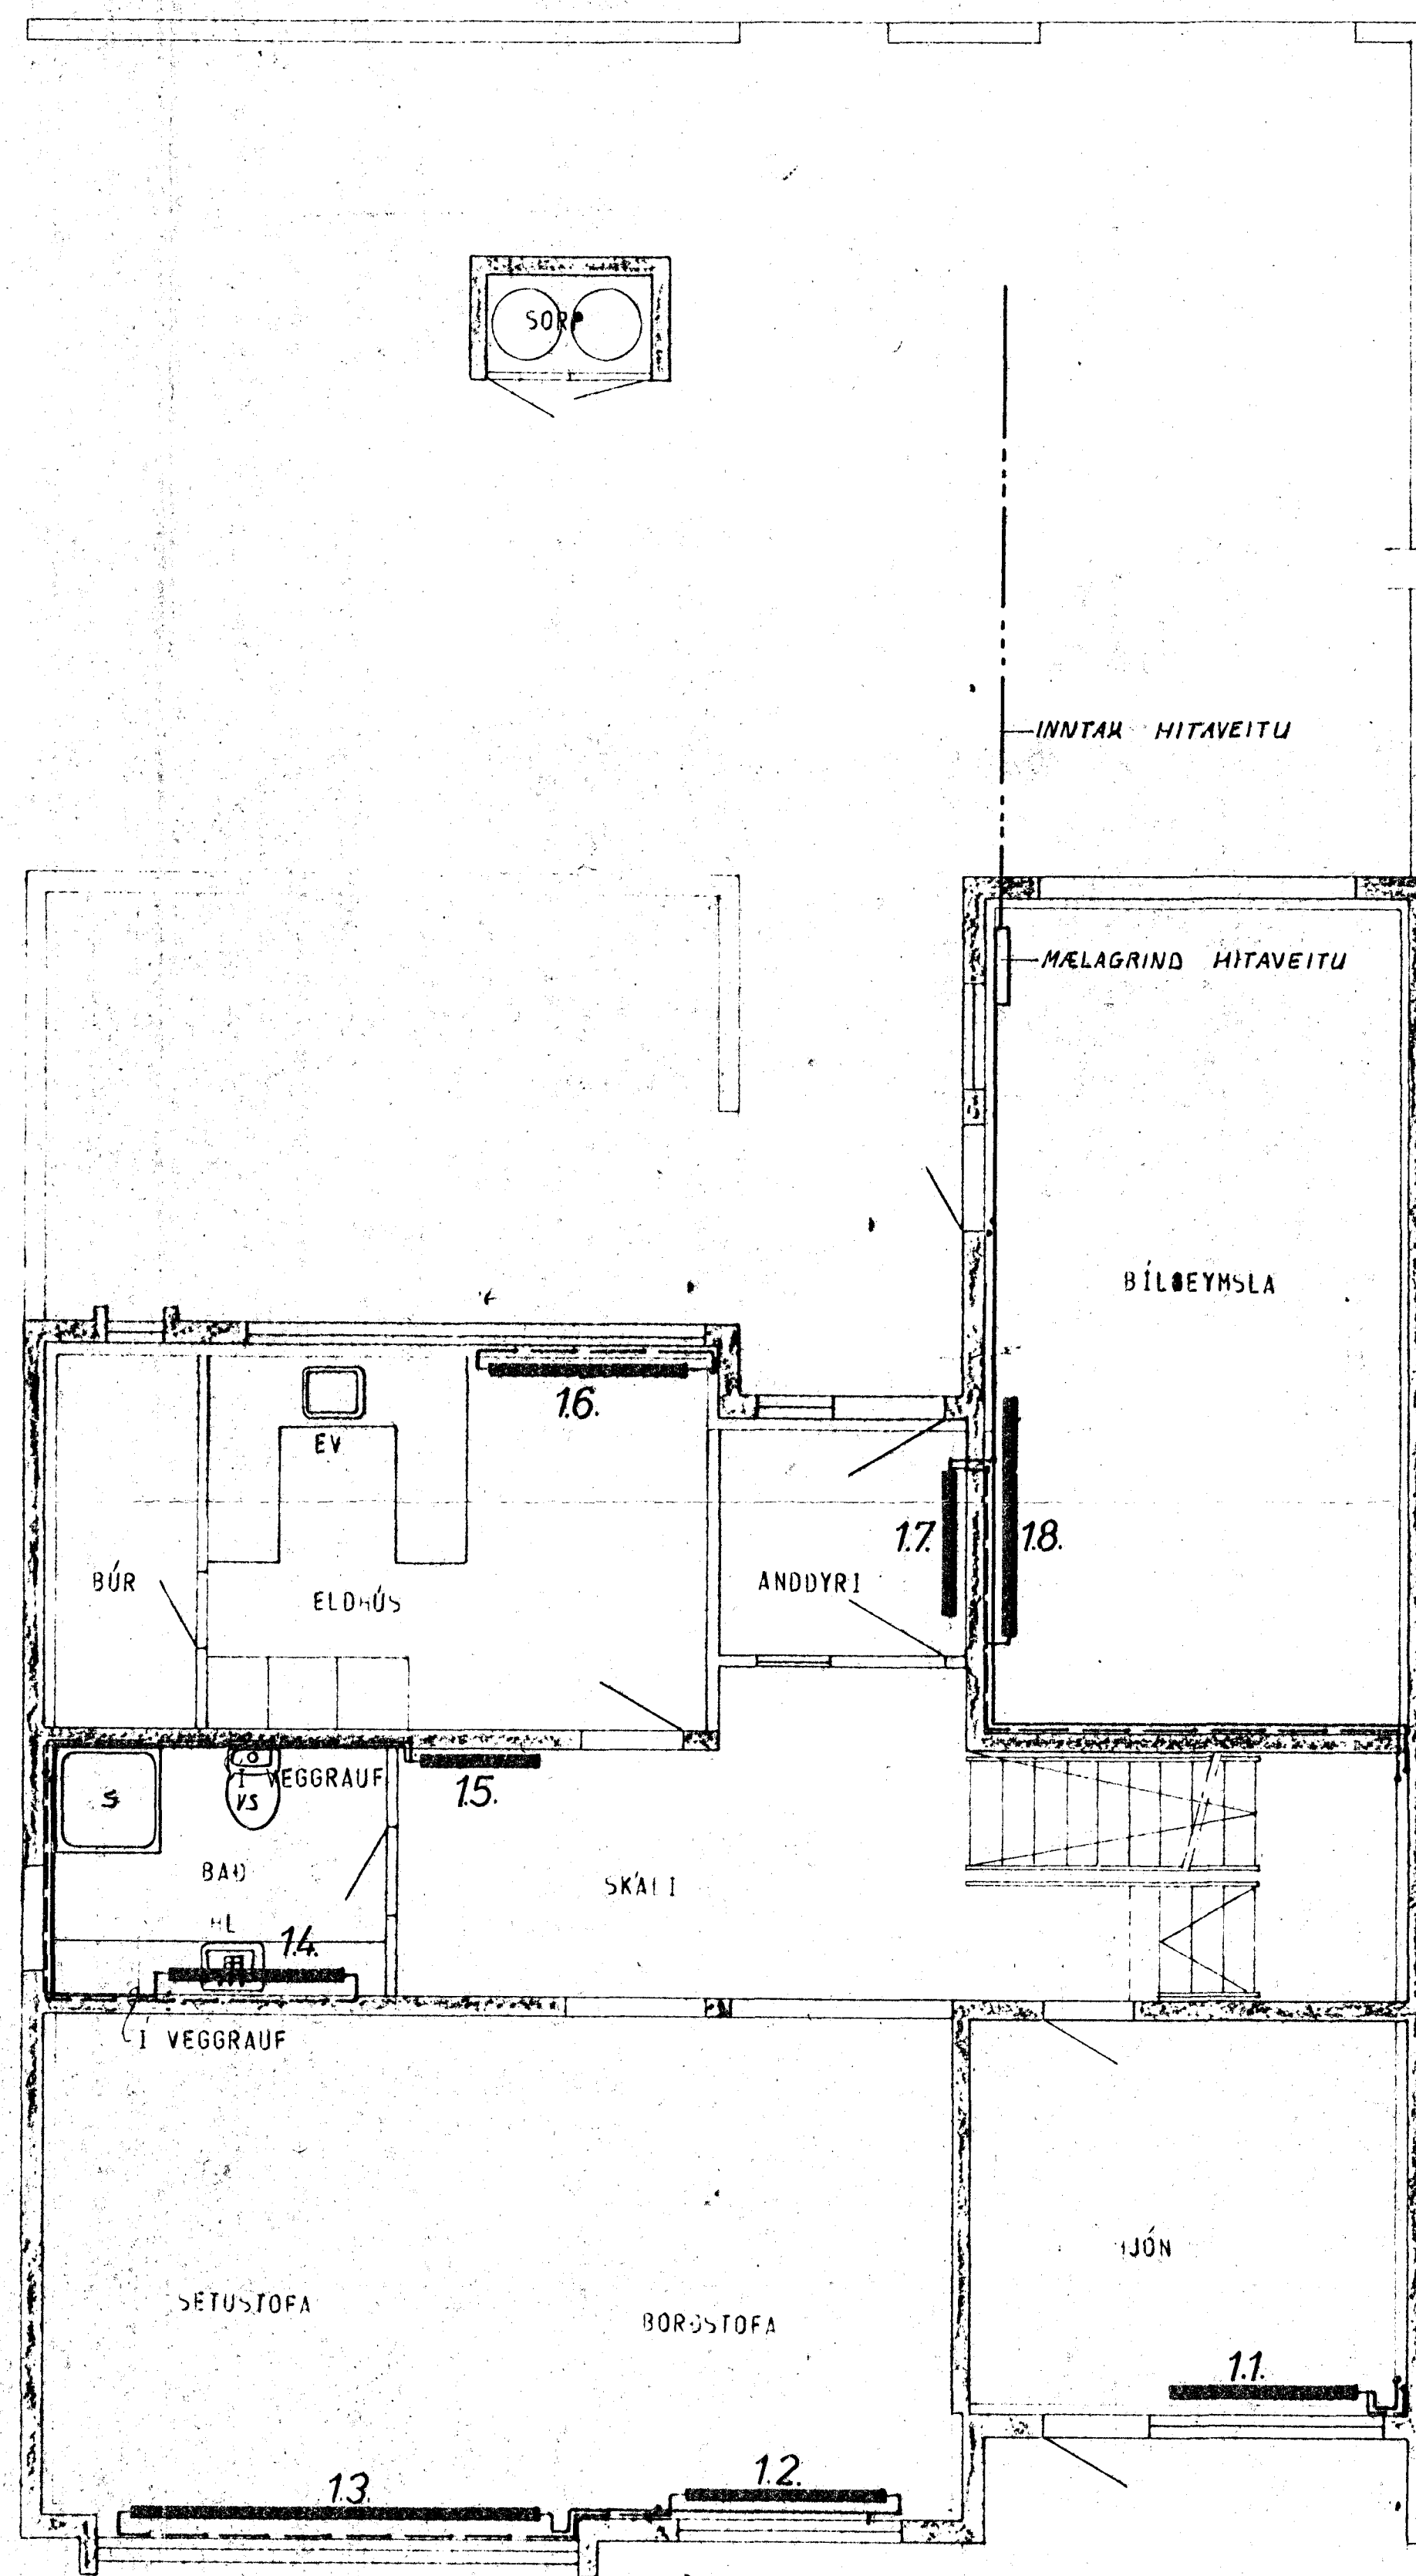

JARDHÆÐ 1:50

HÆÐ 1:50

RIS 1:50

ATH. STAÐSETNING OFNA, SVÖ OG MÖDIR OG LENGDIR ER ÁKVEÐIN AF ARKITEKT HÚSSINS.

SKÝRINGAR SJÁ TEIKN NR 20

HUS A

KLAUSTURHVAMMUR 7	SKALA 1:50	HEGUR 8001	TEIKN NR 25
HITALÖGN - GRUNNMYND	Hannað Tegnað	Virkað Sannað	DAGS MÁI 80
JÓHANN GUNNAR BERGPÓRSSON VERKFR MVR STRANDGÖTU 11 HAFNARFJORDI - Sími 53315	BRÉTT AGUST '81		