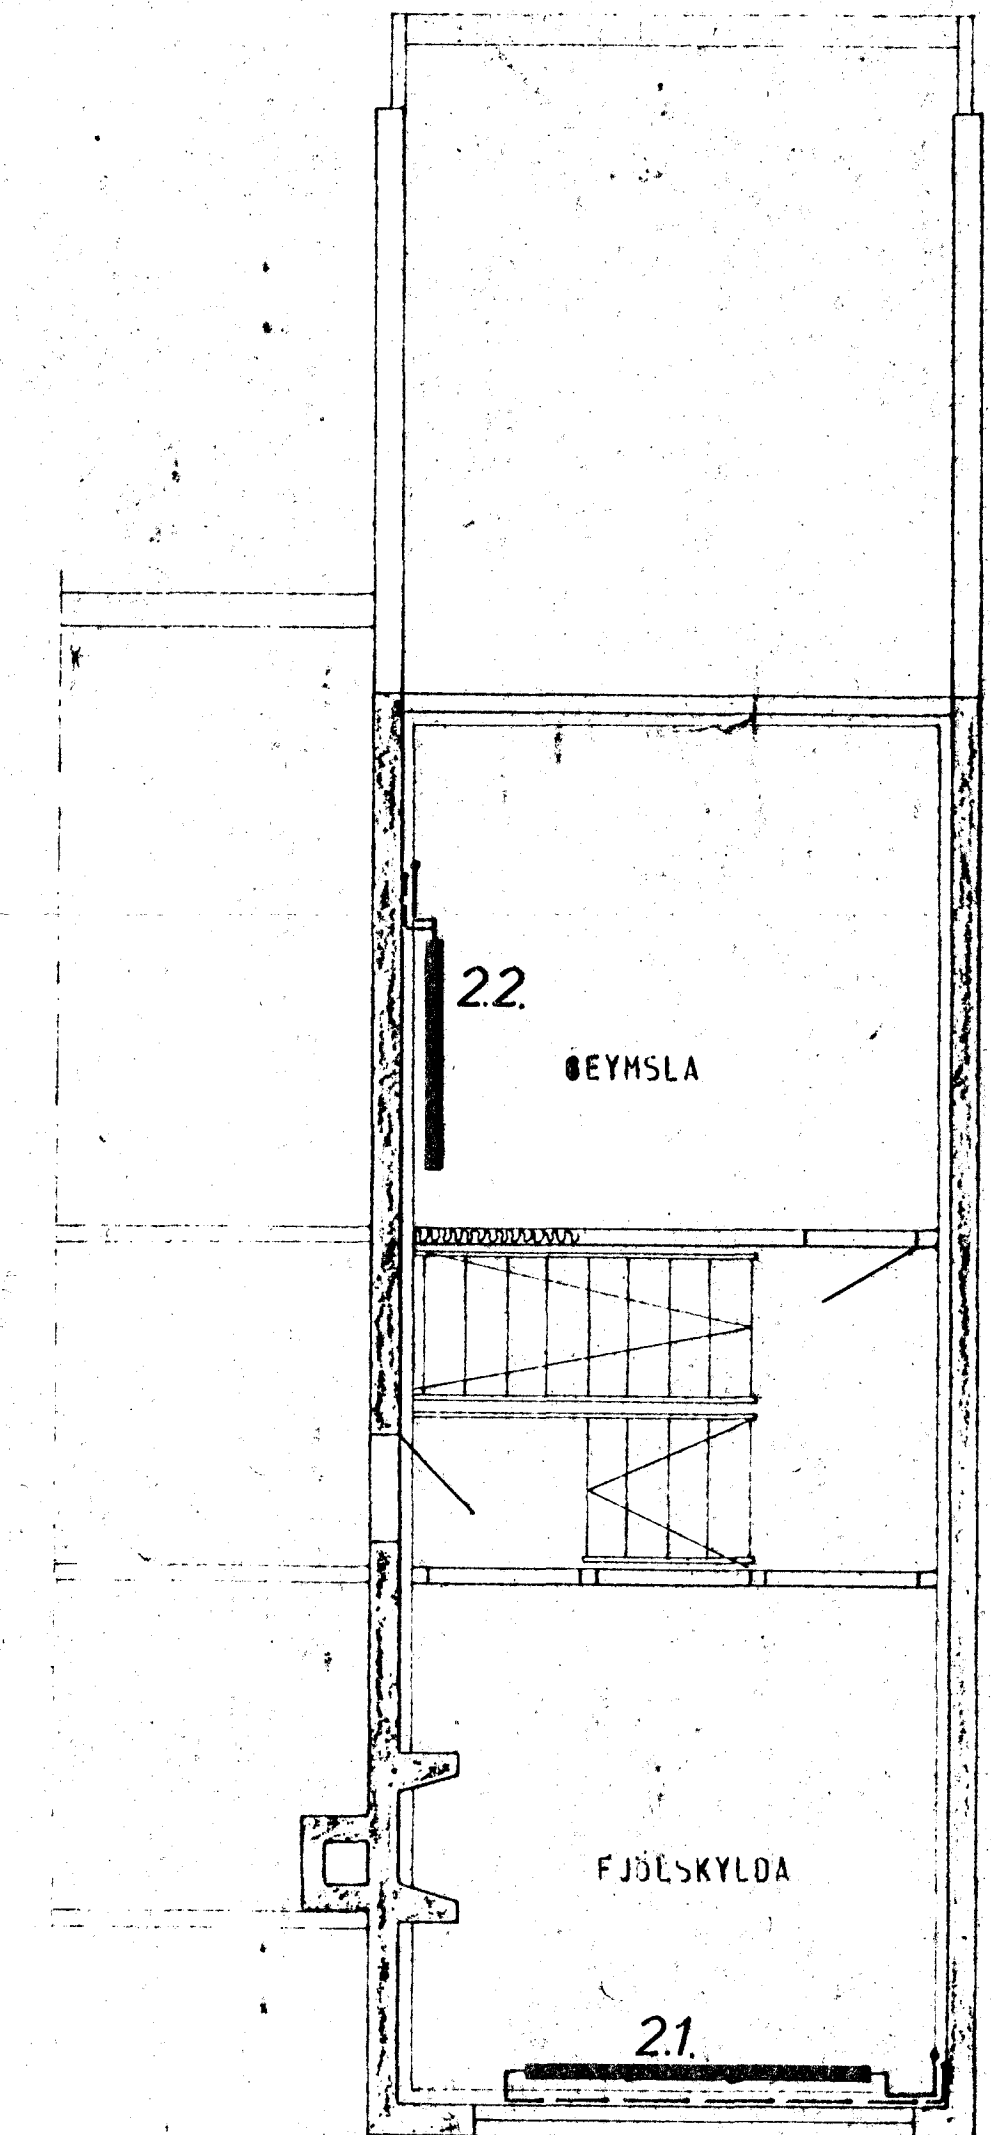

JARDHÆÐ 1:50

HÆÐ 1:50

RIS 1:50

ATH. STAÐSETNING OFNA, SVÖ OG MÖDIR OG LENGDIR ER ÁKVEÐIN AF ARKITEKT HÚSSINS.

SKÝRINGAR SJÁ TEIKN NR 20

HUS A

KLAUSTURHVAMMUR 7	SKALA 1:50	HEGUR 8001	TEIKN NR 25
HITALÖGN - GRUNNMYND	Hannað Tegnað	Virkað Sannað	DAGS MÁI 80
JÓHANN GUNNAR BERGPÓRSSON VERKFR MVR STRANDGÖTU 11 HAFNARFJORDI - Sími 53315	BRÉTT AGUST '81		