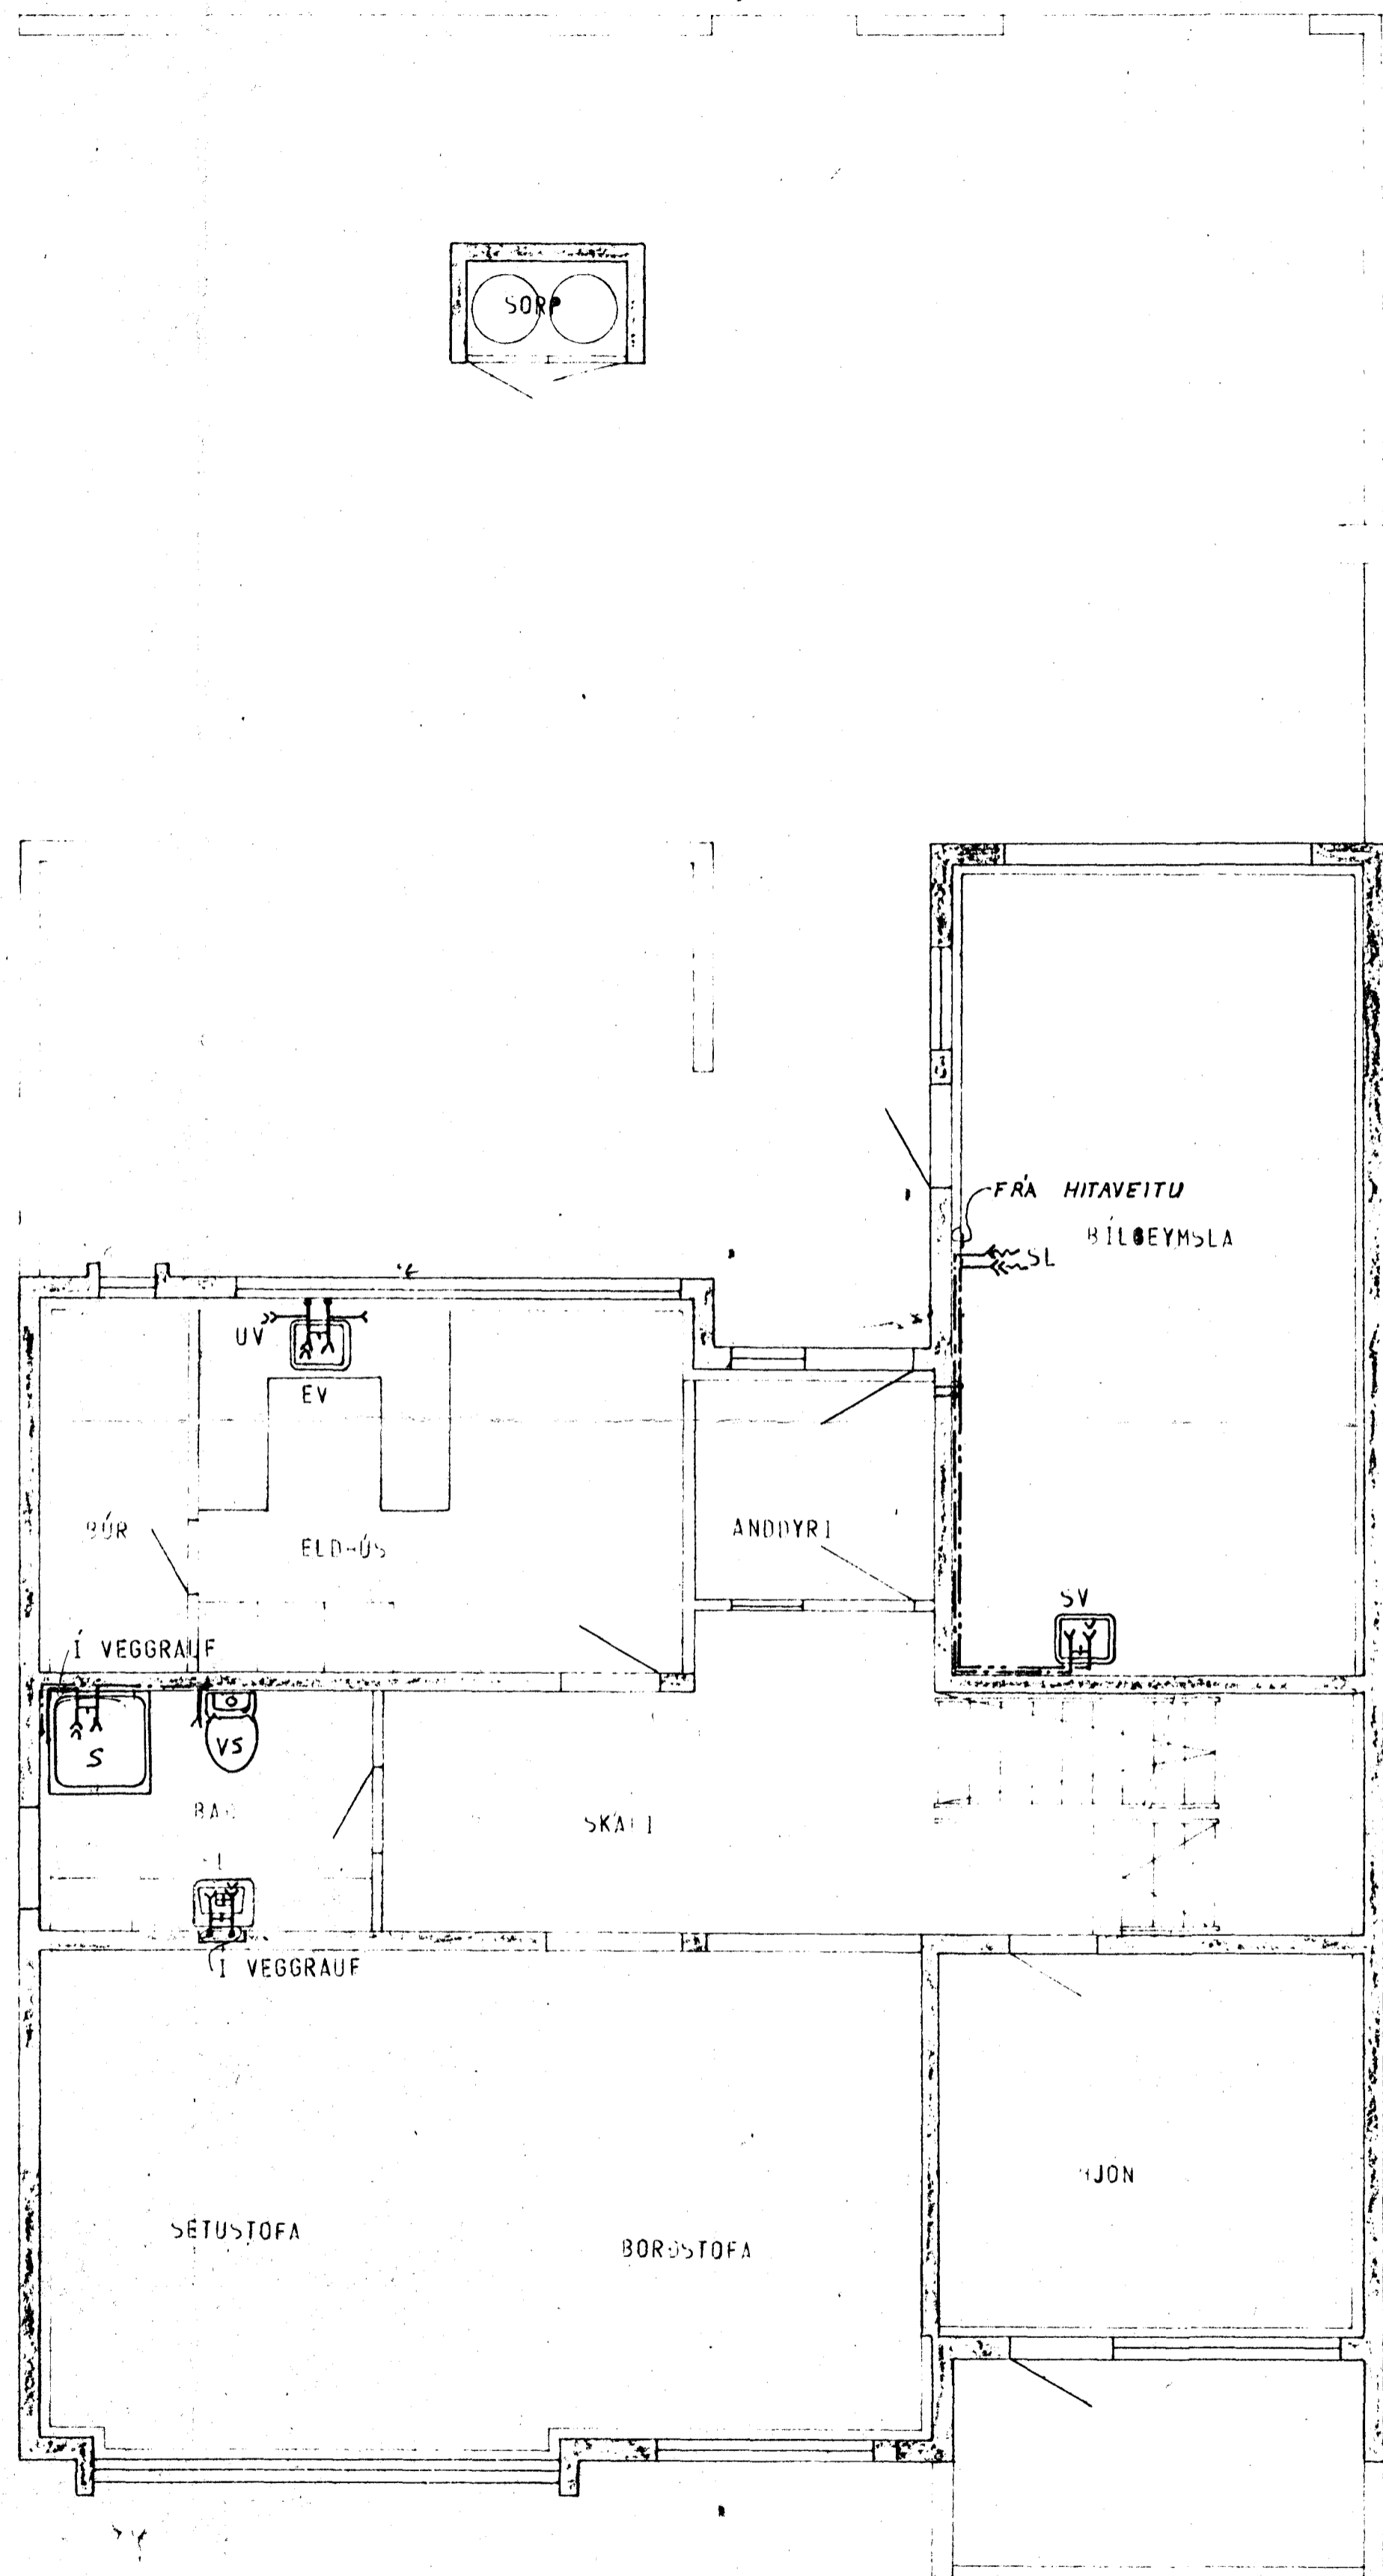

JARDHÆÐ 1:50

HÆÐ 1:50

RIS 1:50

SKÝRINGAR SJÁ TEIKN NR. 20

HÚS A

KLAUSTURHVAMMUR 7	MÁL-VARÐI 1:50	VERK 8001	TEIKN NR 23
VATNSLÖGN - GRUNNMYND	Hannað <i>H</i> Teiknað <i>BJ</i>	Virðað <i>B</i> Samb. <i>SL</i>	DAGS MÁI '80
JÓHANN GUNNAR BERGPÓRSSON VERKFR MVFI STRANDGÖTU 11 - HAFNARFJORDI SIMI 53315	BREYTT AGUST '81		