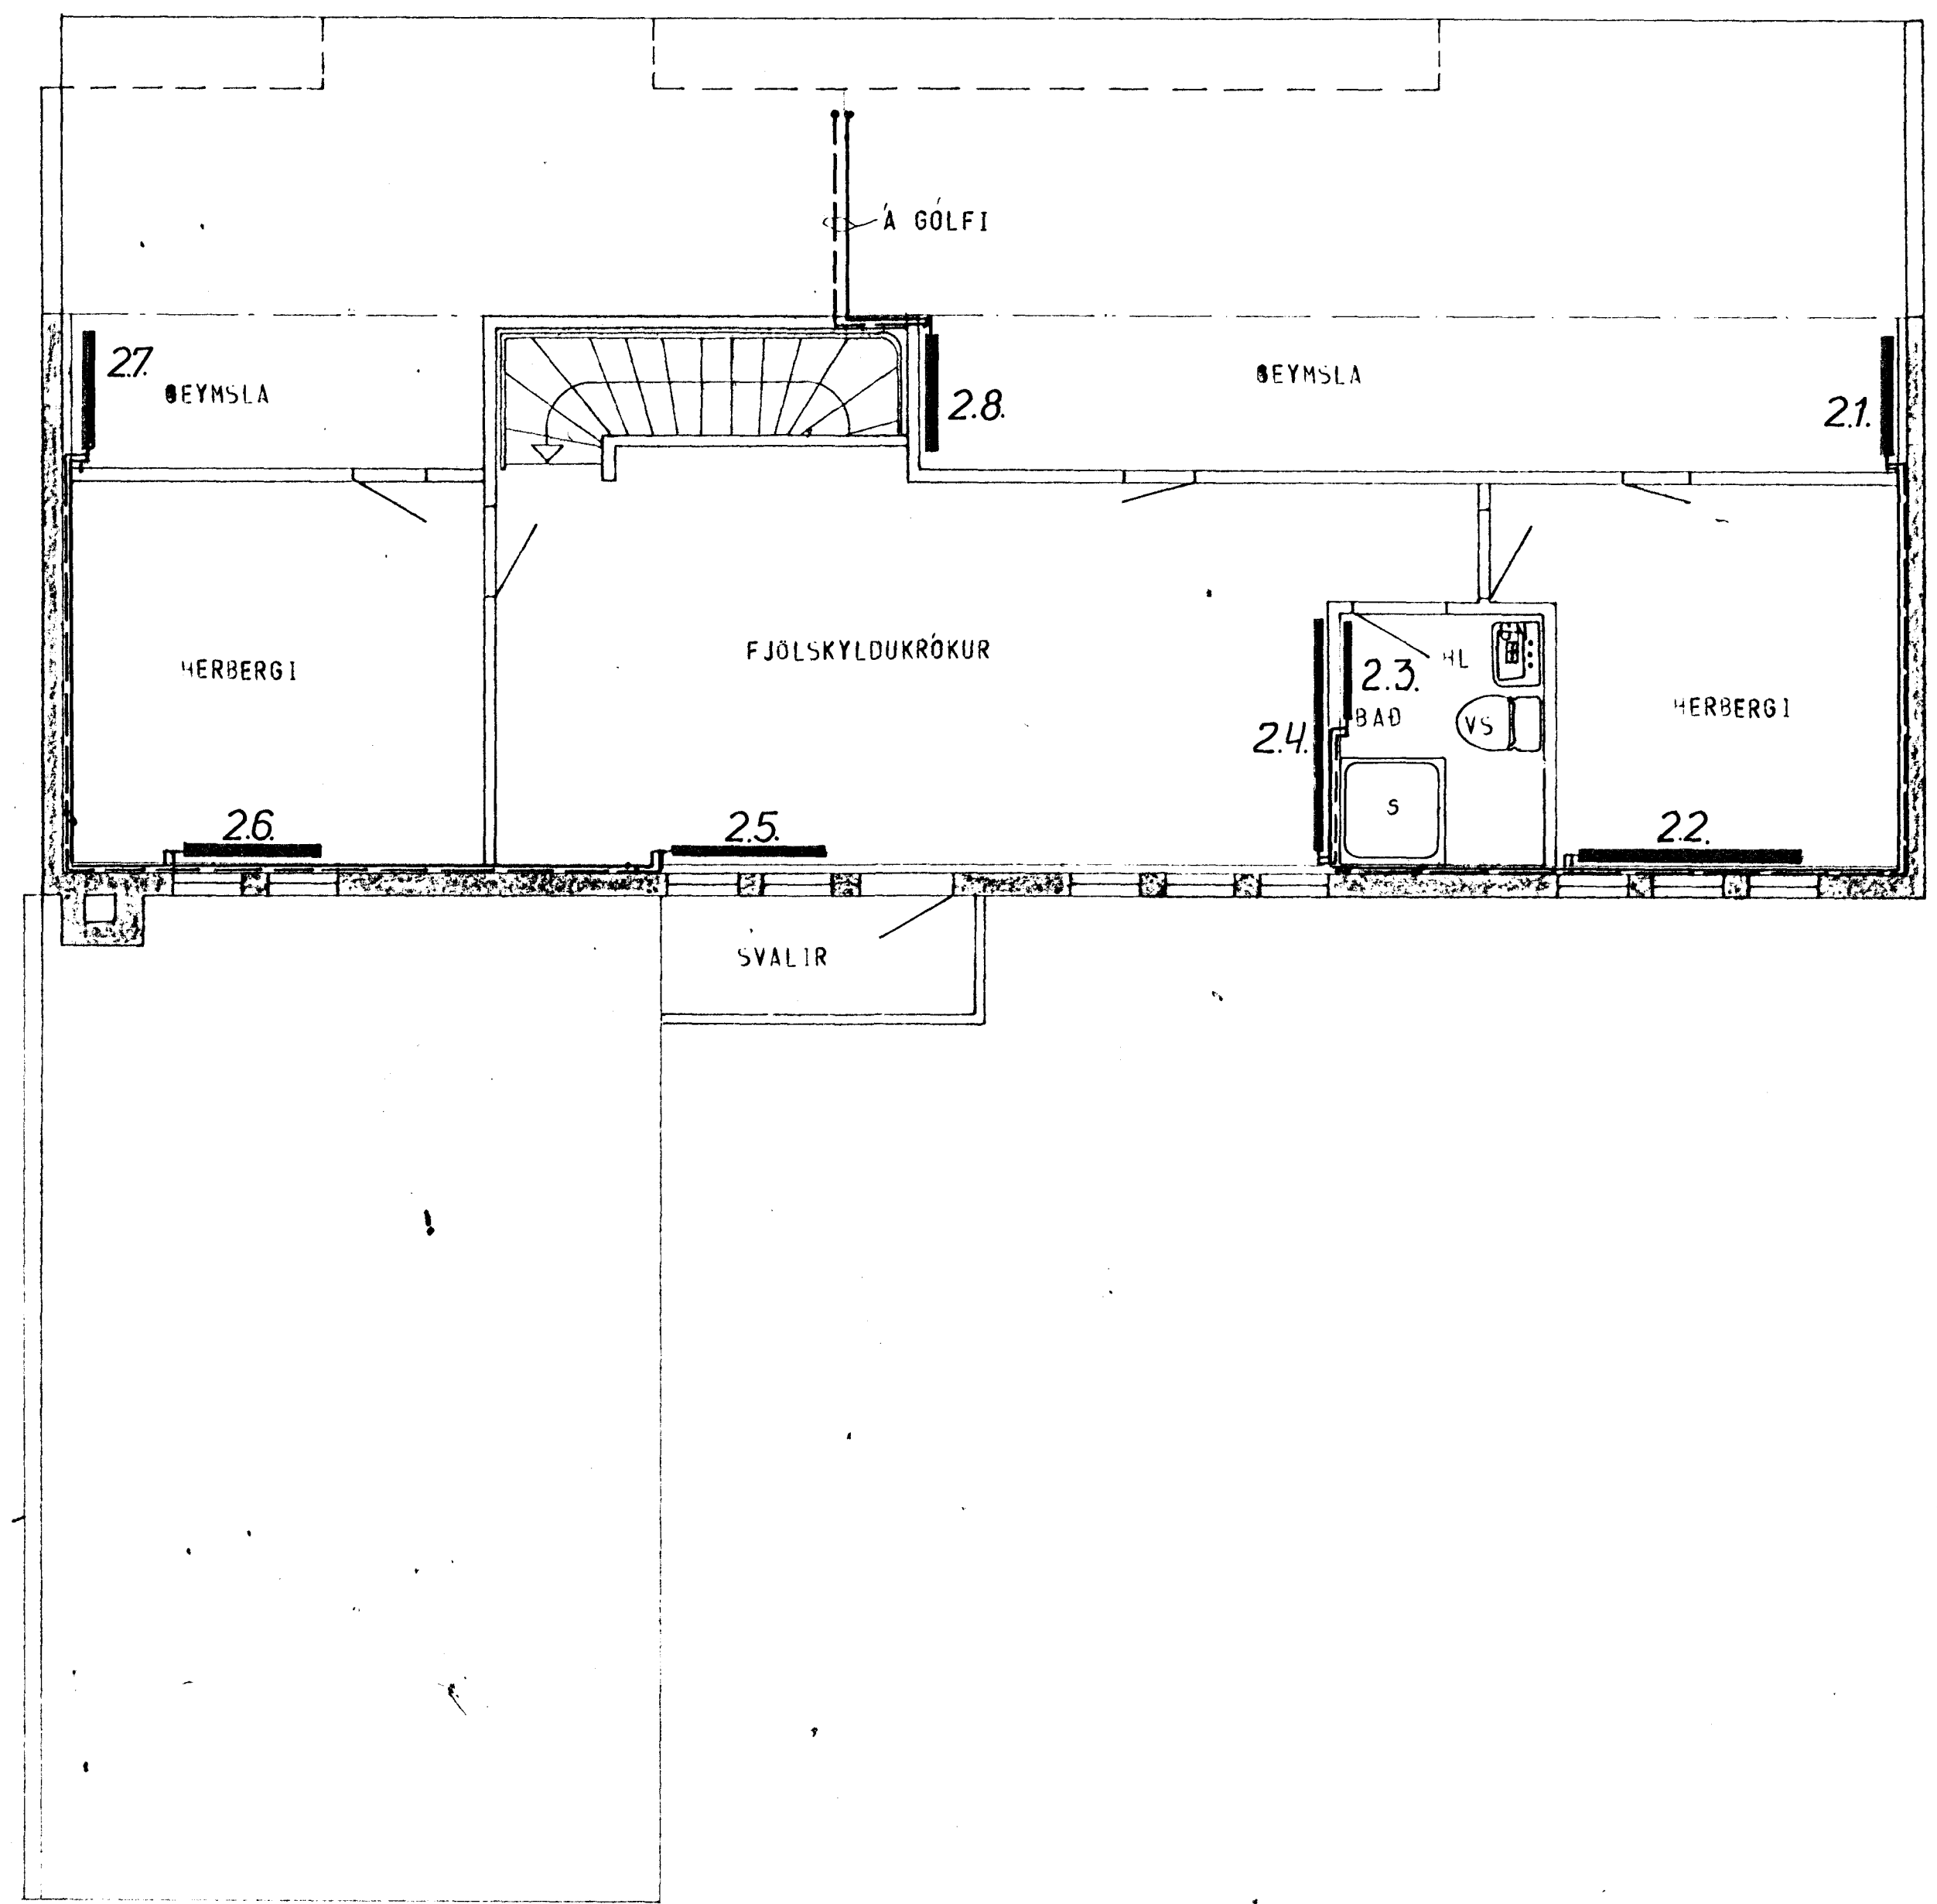

GRUNNMYND - HÆÐAR 1:50

GRUNNMYND - RIS 1:50

ATH.
STADSETNING OFNA, SVÖ OG MÄÐIR OG LENGDIR
OFNA ER AKVEDIN AF ARKITEKT HÚSSINS.

SKÝRINGAR SJA TEIKN NR 20

HÚS E

KLAUSTURHVAMMUR 8	MÁLKAARDI 1:50	VELTA 8991	TEIKN NR 25
HITALÖGN - GRUNNMYND	TEIKNAR 27	TEIKNAR 30	MÁL 80
JOHANN GUNNAR BERGPÓRSSON VERKFR MAFI STRANDGATA 11 HAFSÁRPIRDI S.M. 53315	BREYTT JUL '81		