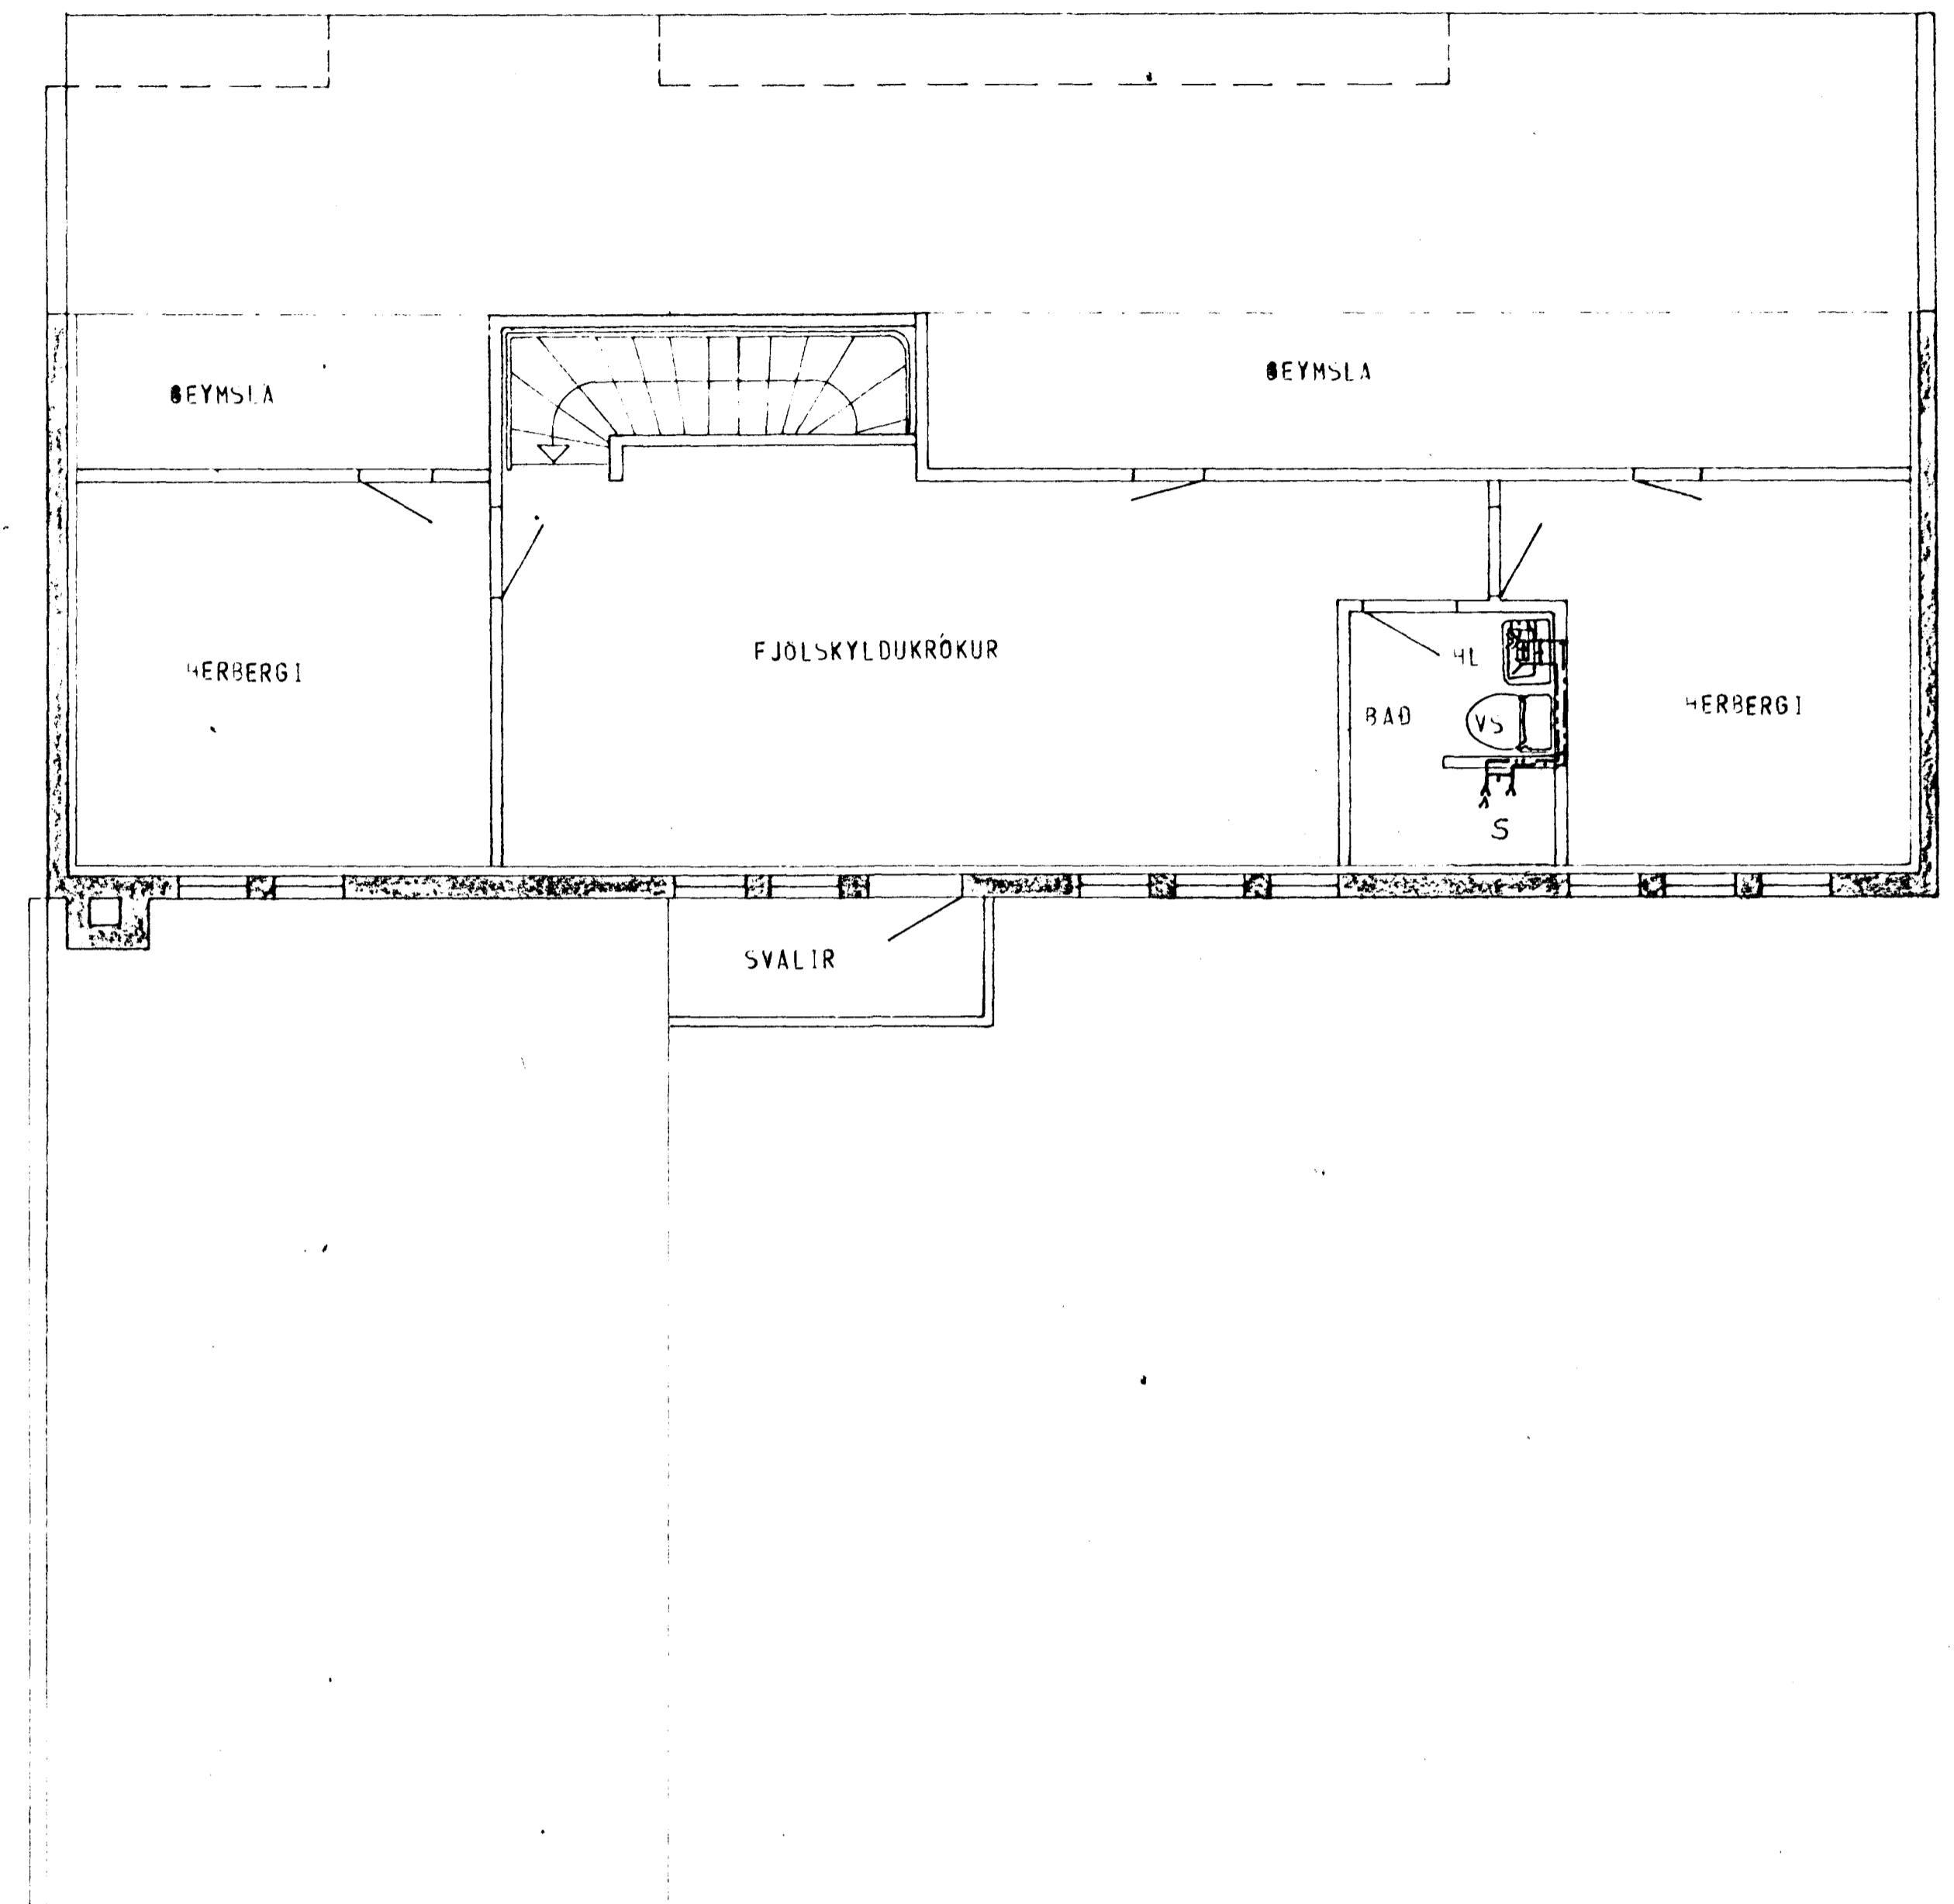

GRUNNMYND - HÆÐAR 1:50

GRUNNMYND - RIS 1:50

SKÝRINGAR SJÁ TEIKN NR. 20

HÚS E

KLAUSTURHVAMMUR 8	MÆLIKVARN 1:50	VERK 8001	TEIKN NR 23
VATNSLÖGN - GRUNNMYND	Hannað Teiknað 27	Yfirlit Samb. sk.	DAGS MAÍ 80
JÓHANN GUNNAR BERGPÓRSSON VERKFR. MVFI	BREYTT Júlí '81.		