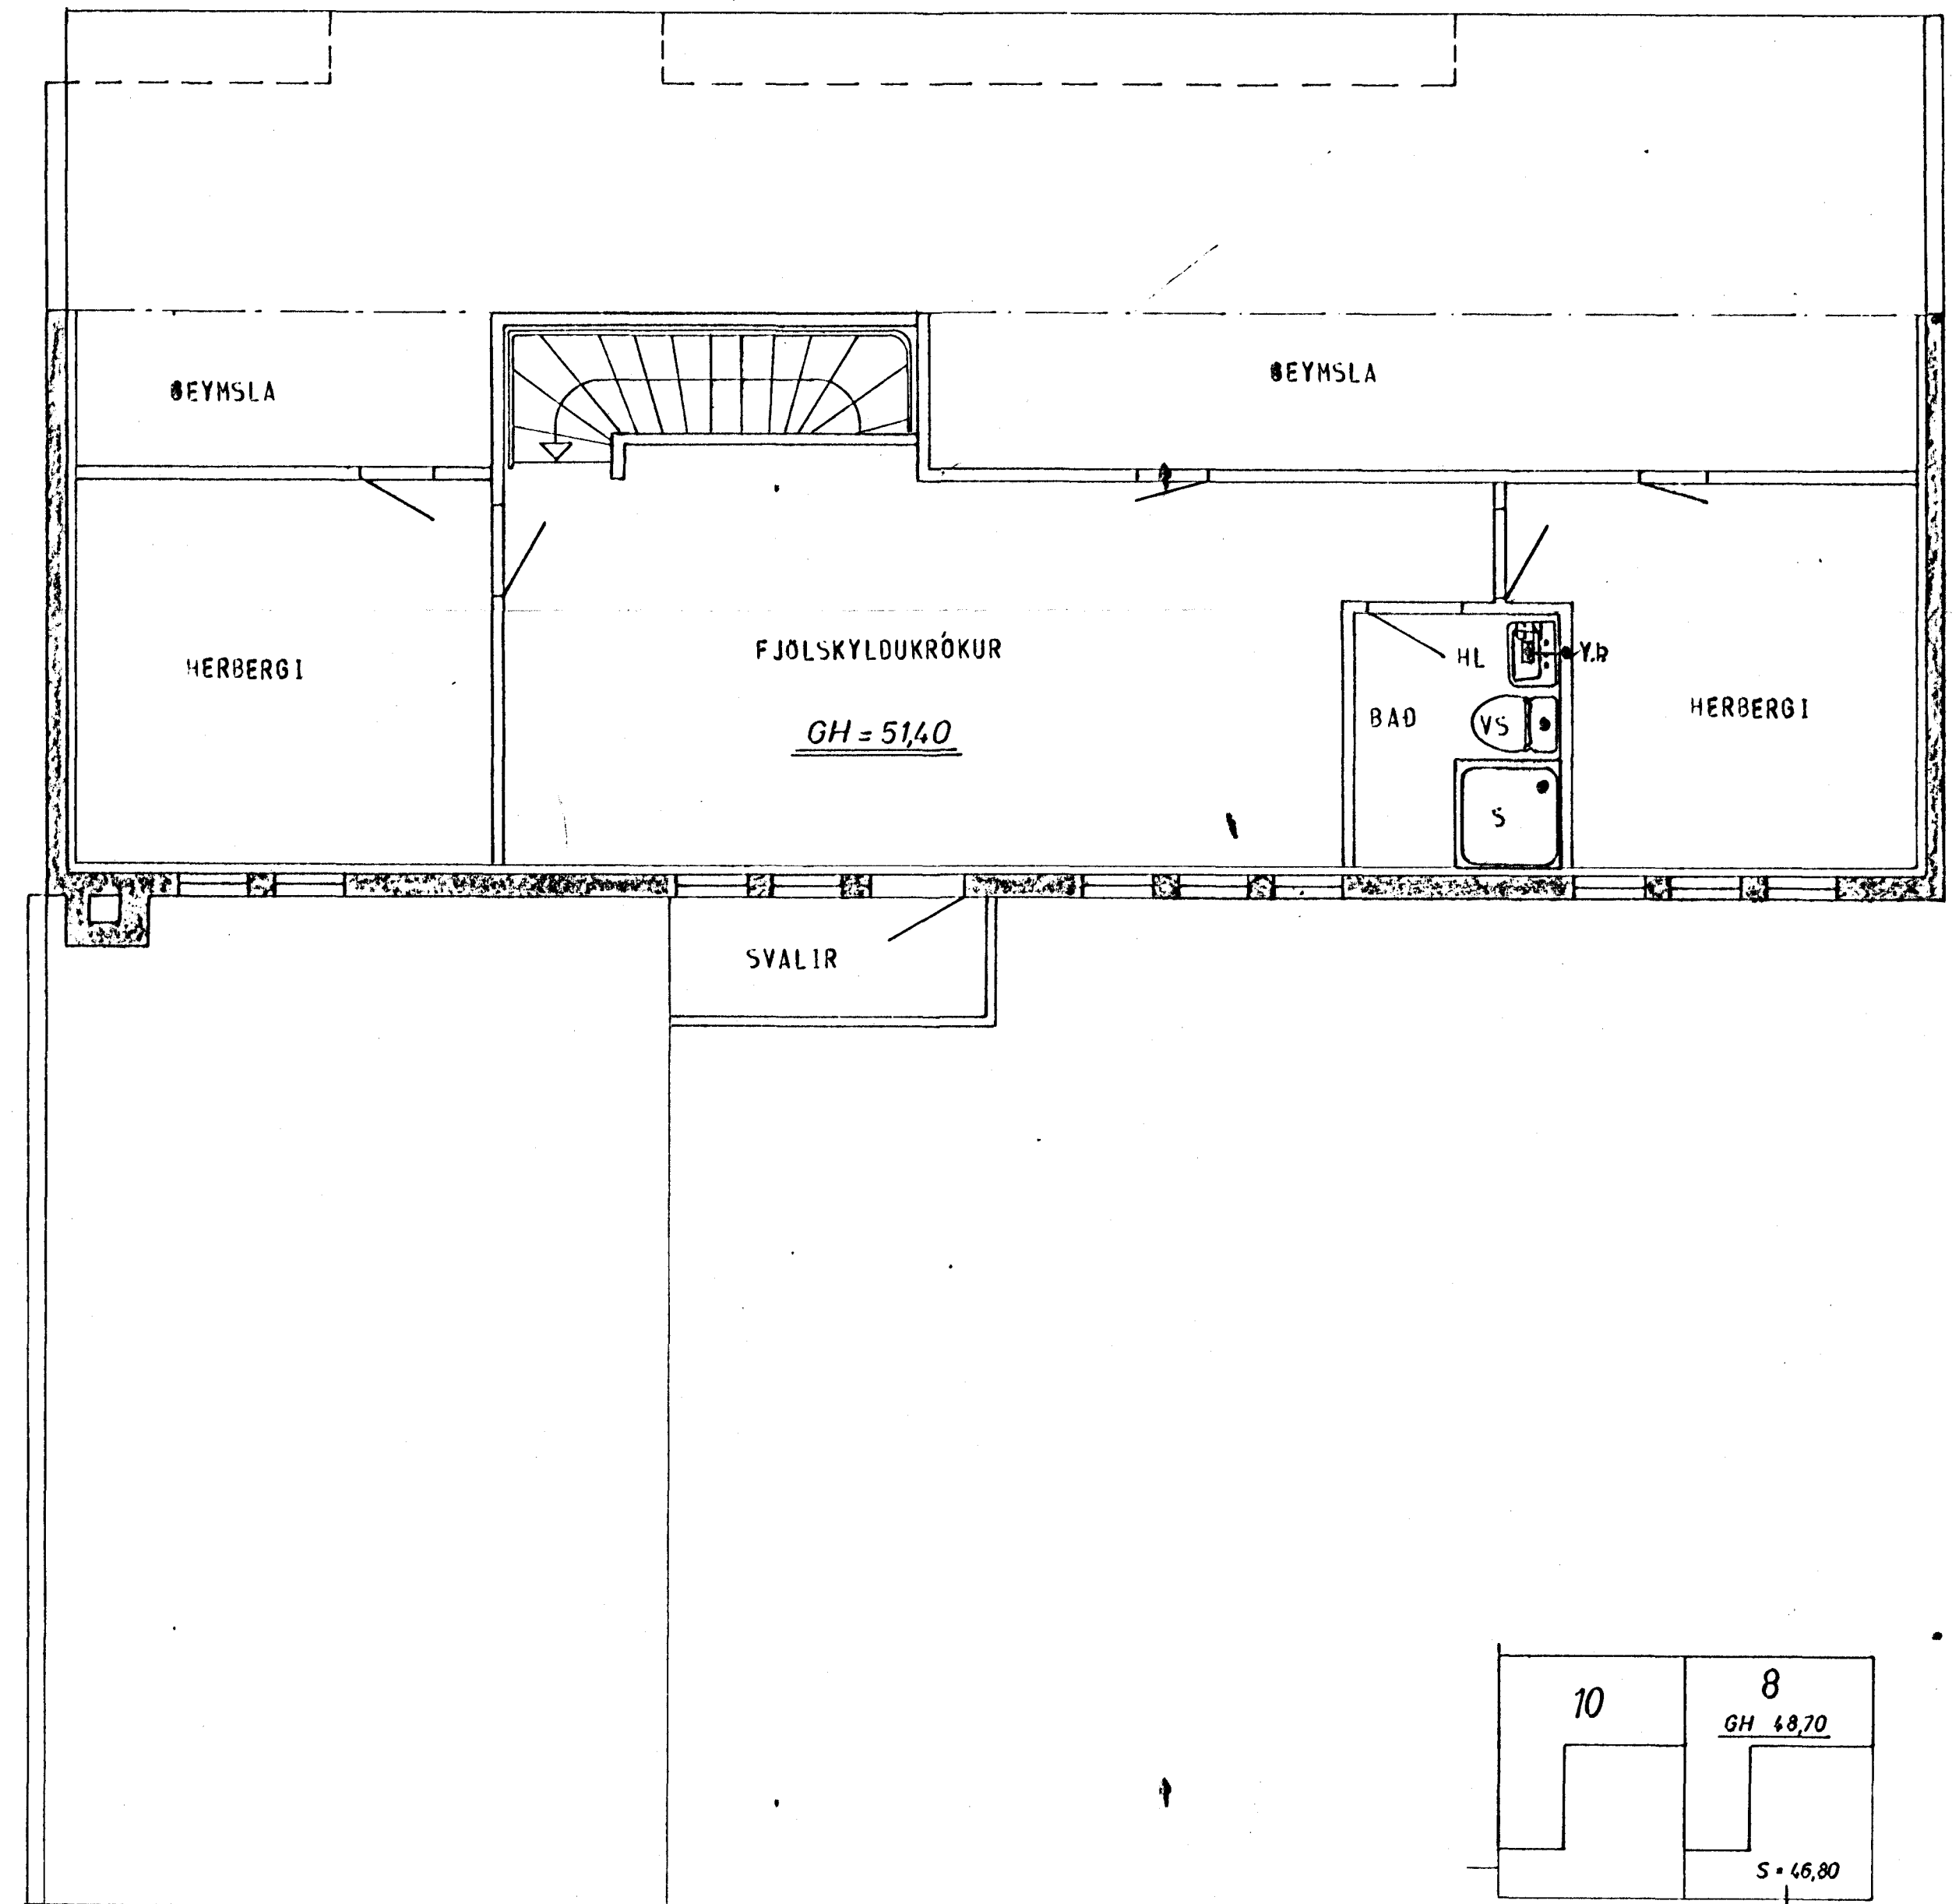

GRUNNMYND - HÆÐAR 1:50

GRUNNMYND - RIS 1:50

AFSTAÐA 1:500

23. maí 1980

 STAÐSETNING FRÆRENNSLISTAKJA SÉ SAMKVAMT
 TEIKNINGU ARKITEKTS.

SKÝRINGAR SJÁ TEIKN. NR. 20.

HÚS E

KLAUSTURHVAMMUR 8	MELIKVARDI 1:50	VERK 800 1	TEIKN NR 21.
FRÆRENNSLISLÖGN - GRUNNMYND	Hannað: Teiknað:	Yfirfarið: Samb:	DAGS MAÍ 80
JÓHANN GUNNAR BERGÞÓRSSON VERKFR MVI STRANOGÓTU 11 - HAFNARFIRÐI - Sími 53315	BREYTT.		