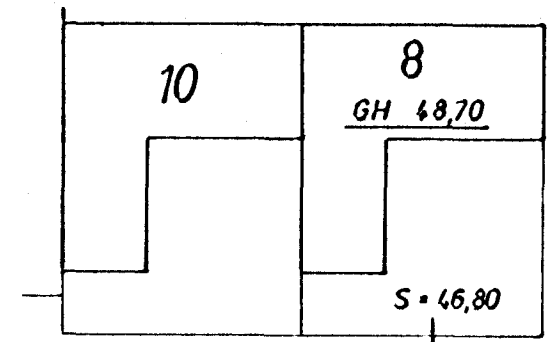

GRUNNMYND - HÆÐAR 1:50

GRUNNMYND - RIS 1:50

AFSTAÐA 1:500

23. maí 1980

 STAÐSETNING FRÆRENNSLISTAKJA SÉ SAMKVAMT
 TEIKNINGU ARKITEKTS.

SKÝRINGAR SJÁ TEIKN. NR. 20.

HÚS E

KLAUSTURHVAMMUR 8	MELIKVARDI 1:50	VERK 800 1	TEIKN NR 21.
FRÆRENNSLISLÖGN - GRUNNMYND	Hannað: Teiknað:	Yfirfarið: Samb:	DAGS MAÍ 80
JÓHANN GUNNAR BERGÞÓRSSON VERKFR MVI STRANOGÓTU 11 - HAFNARFIRÐI - Sími 53315	BREYTT.		