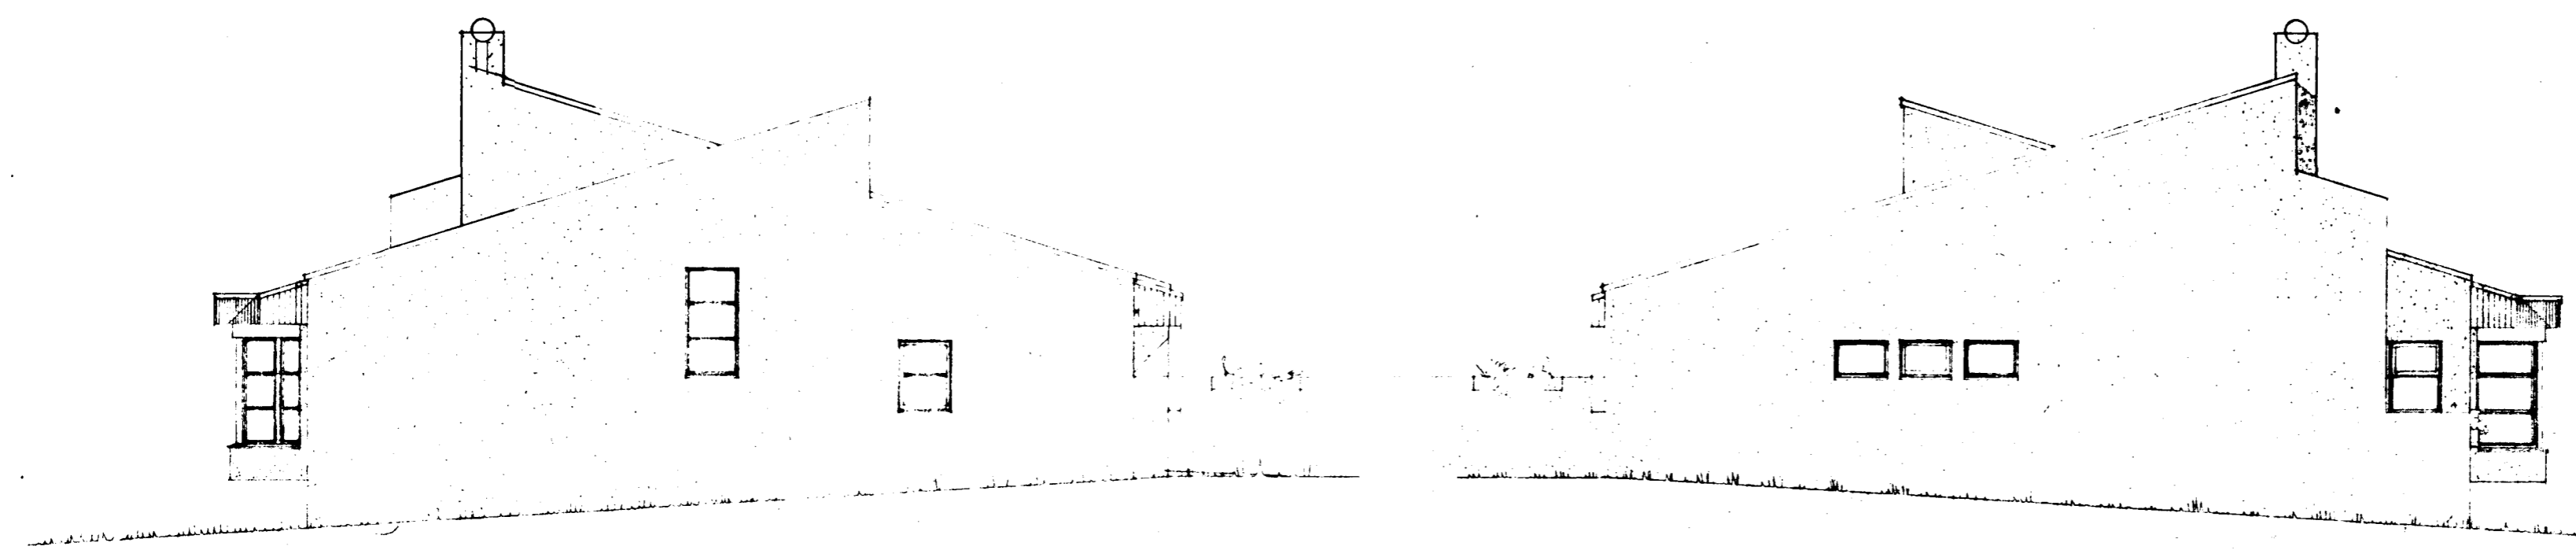

Samþykkt á fundi bygginga-
nefndar þ. 20/2 1980
BYGGINGAFULLTRÚINN
Í HAFNARFIRDI
[Signature]

Ganga skal frá opnu
eldstæði í samráði við
viðkvæmsstjóra

9

KLAUSTURHVAMMUR
NR 9-11-13-15-17-19

(B)

BREYTT 14.9.79