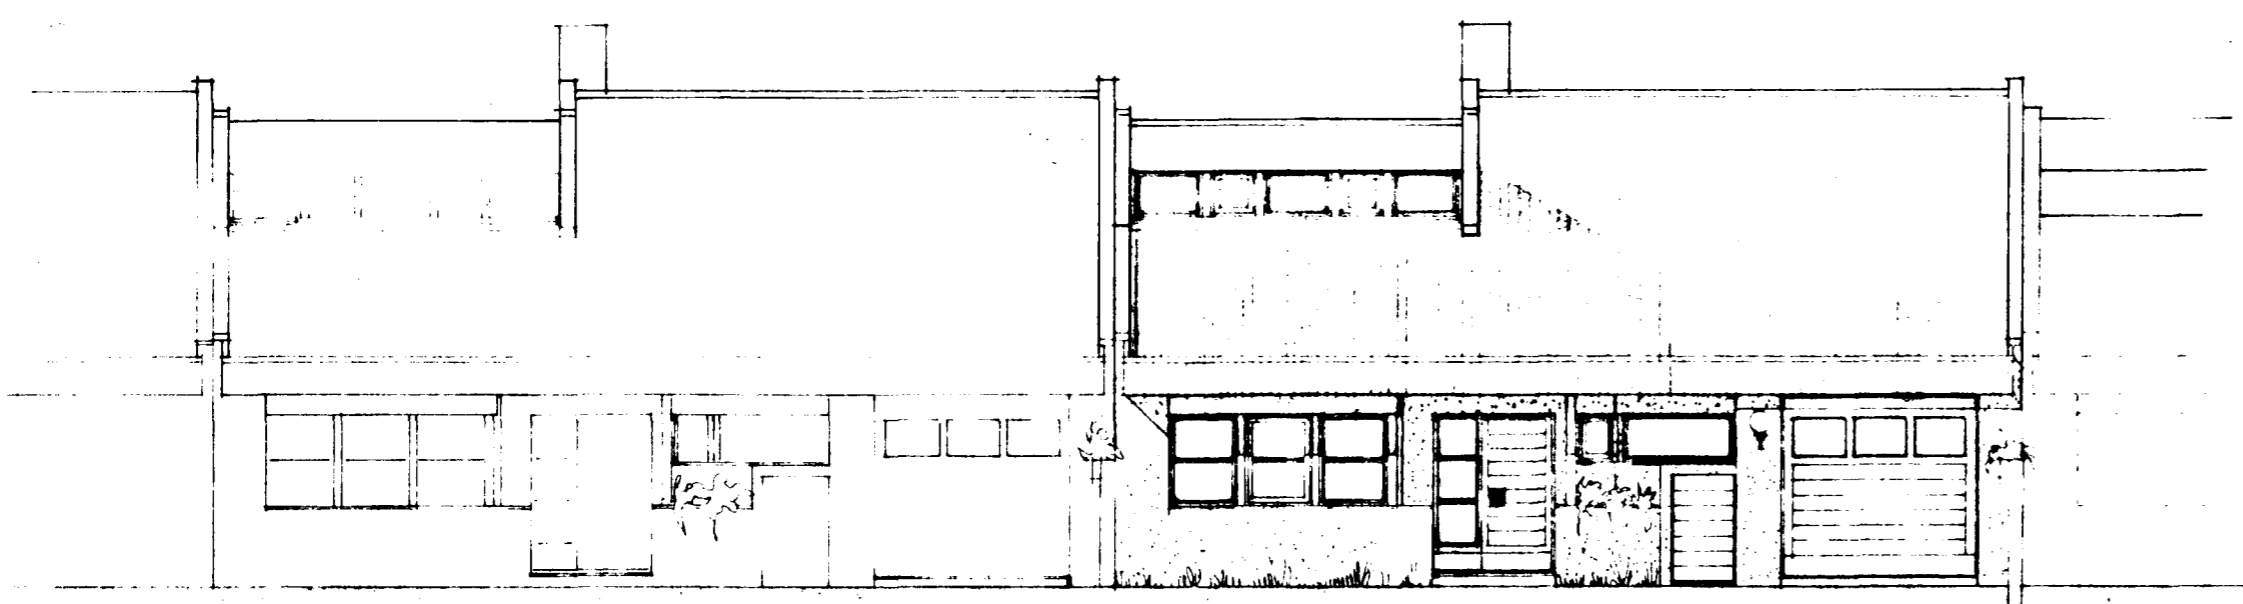

Samþykkt á fundi bygginga-
nefndar þ. 20/2 1980
BYGGINGAFULLTRÚINN
Í HAFNARFIRDI
[Signature]

Ganga skal frá opnu
eldstæði í samráði við
viðkvæmsstjóra

9

KLAUSTURHVAMMUR
NR 9-11-13-15-17-19

(B)

BREYTT 14.9.79