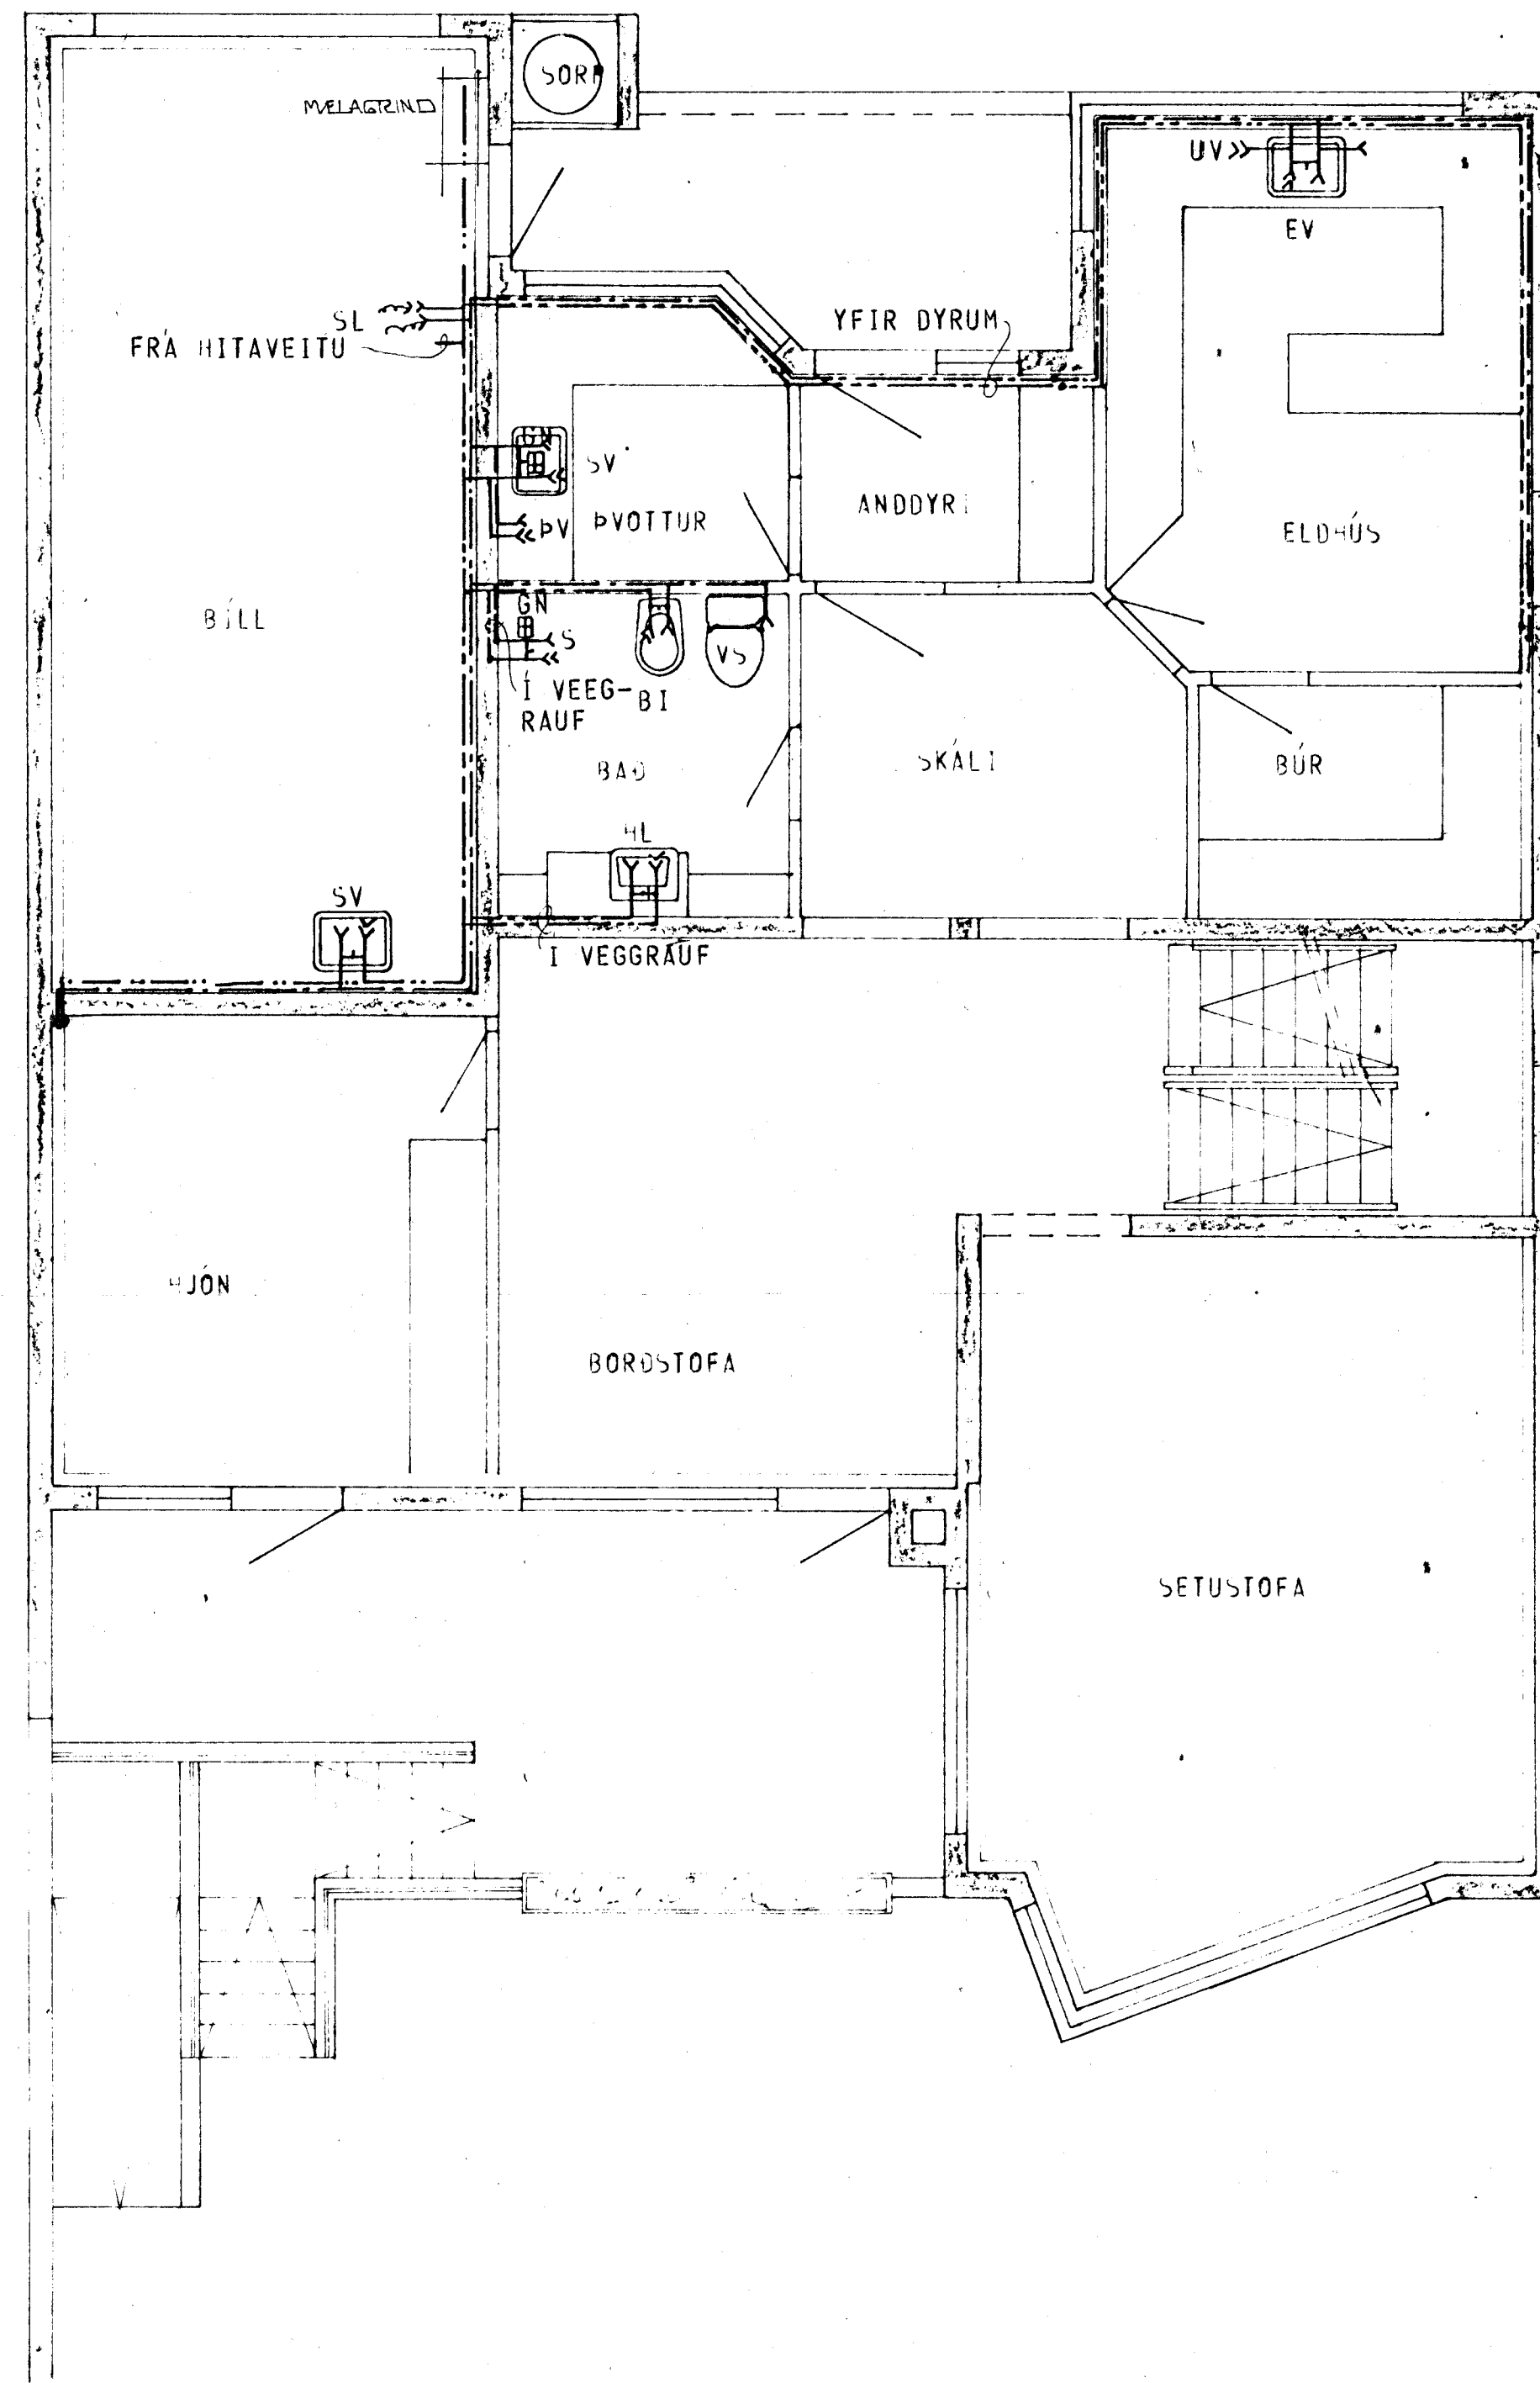

GRUNNMYND - KJALLAR 1:50

GRUNNMYND - HÆÐAR 1:50

GRUNNMYND - RIS 1:50

SKÝRINGAR SJA TEIKN NR. 20

HÚS B

KLAUSTURHVAMMUR . 9	MÆLIKVARDI 1:50	VERK 8001	TEIKN NR 23
VATNSLÖGN - GRUNNMYND	Hannað <i>H</i>	Yfirfarð <i>B</i>	MAI 80
JÓHANN GUNNAR BERGPÓRSSON VERKFR MVFI	Teiknað <i>B</i>	Samb. <i>B</i>	
STRANDGÖTU 11 - HAFNARFIRDI - SÍMI 53315	BREYTT		