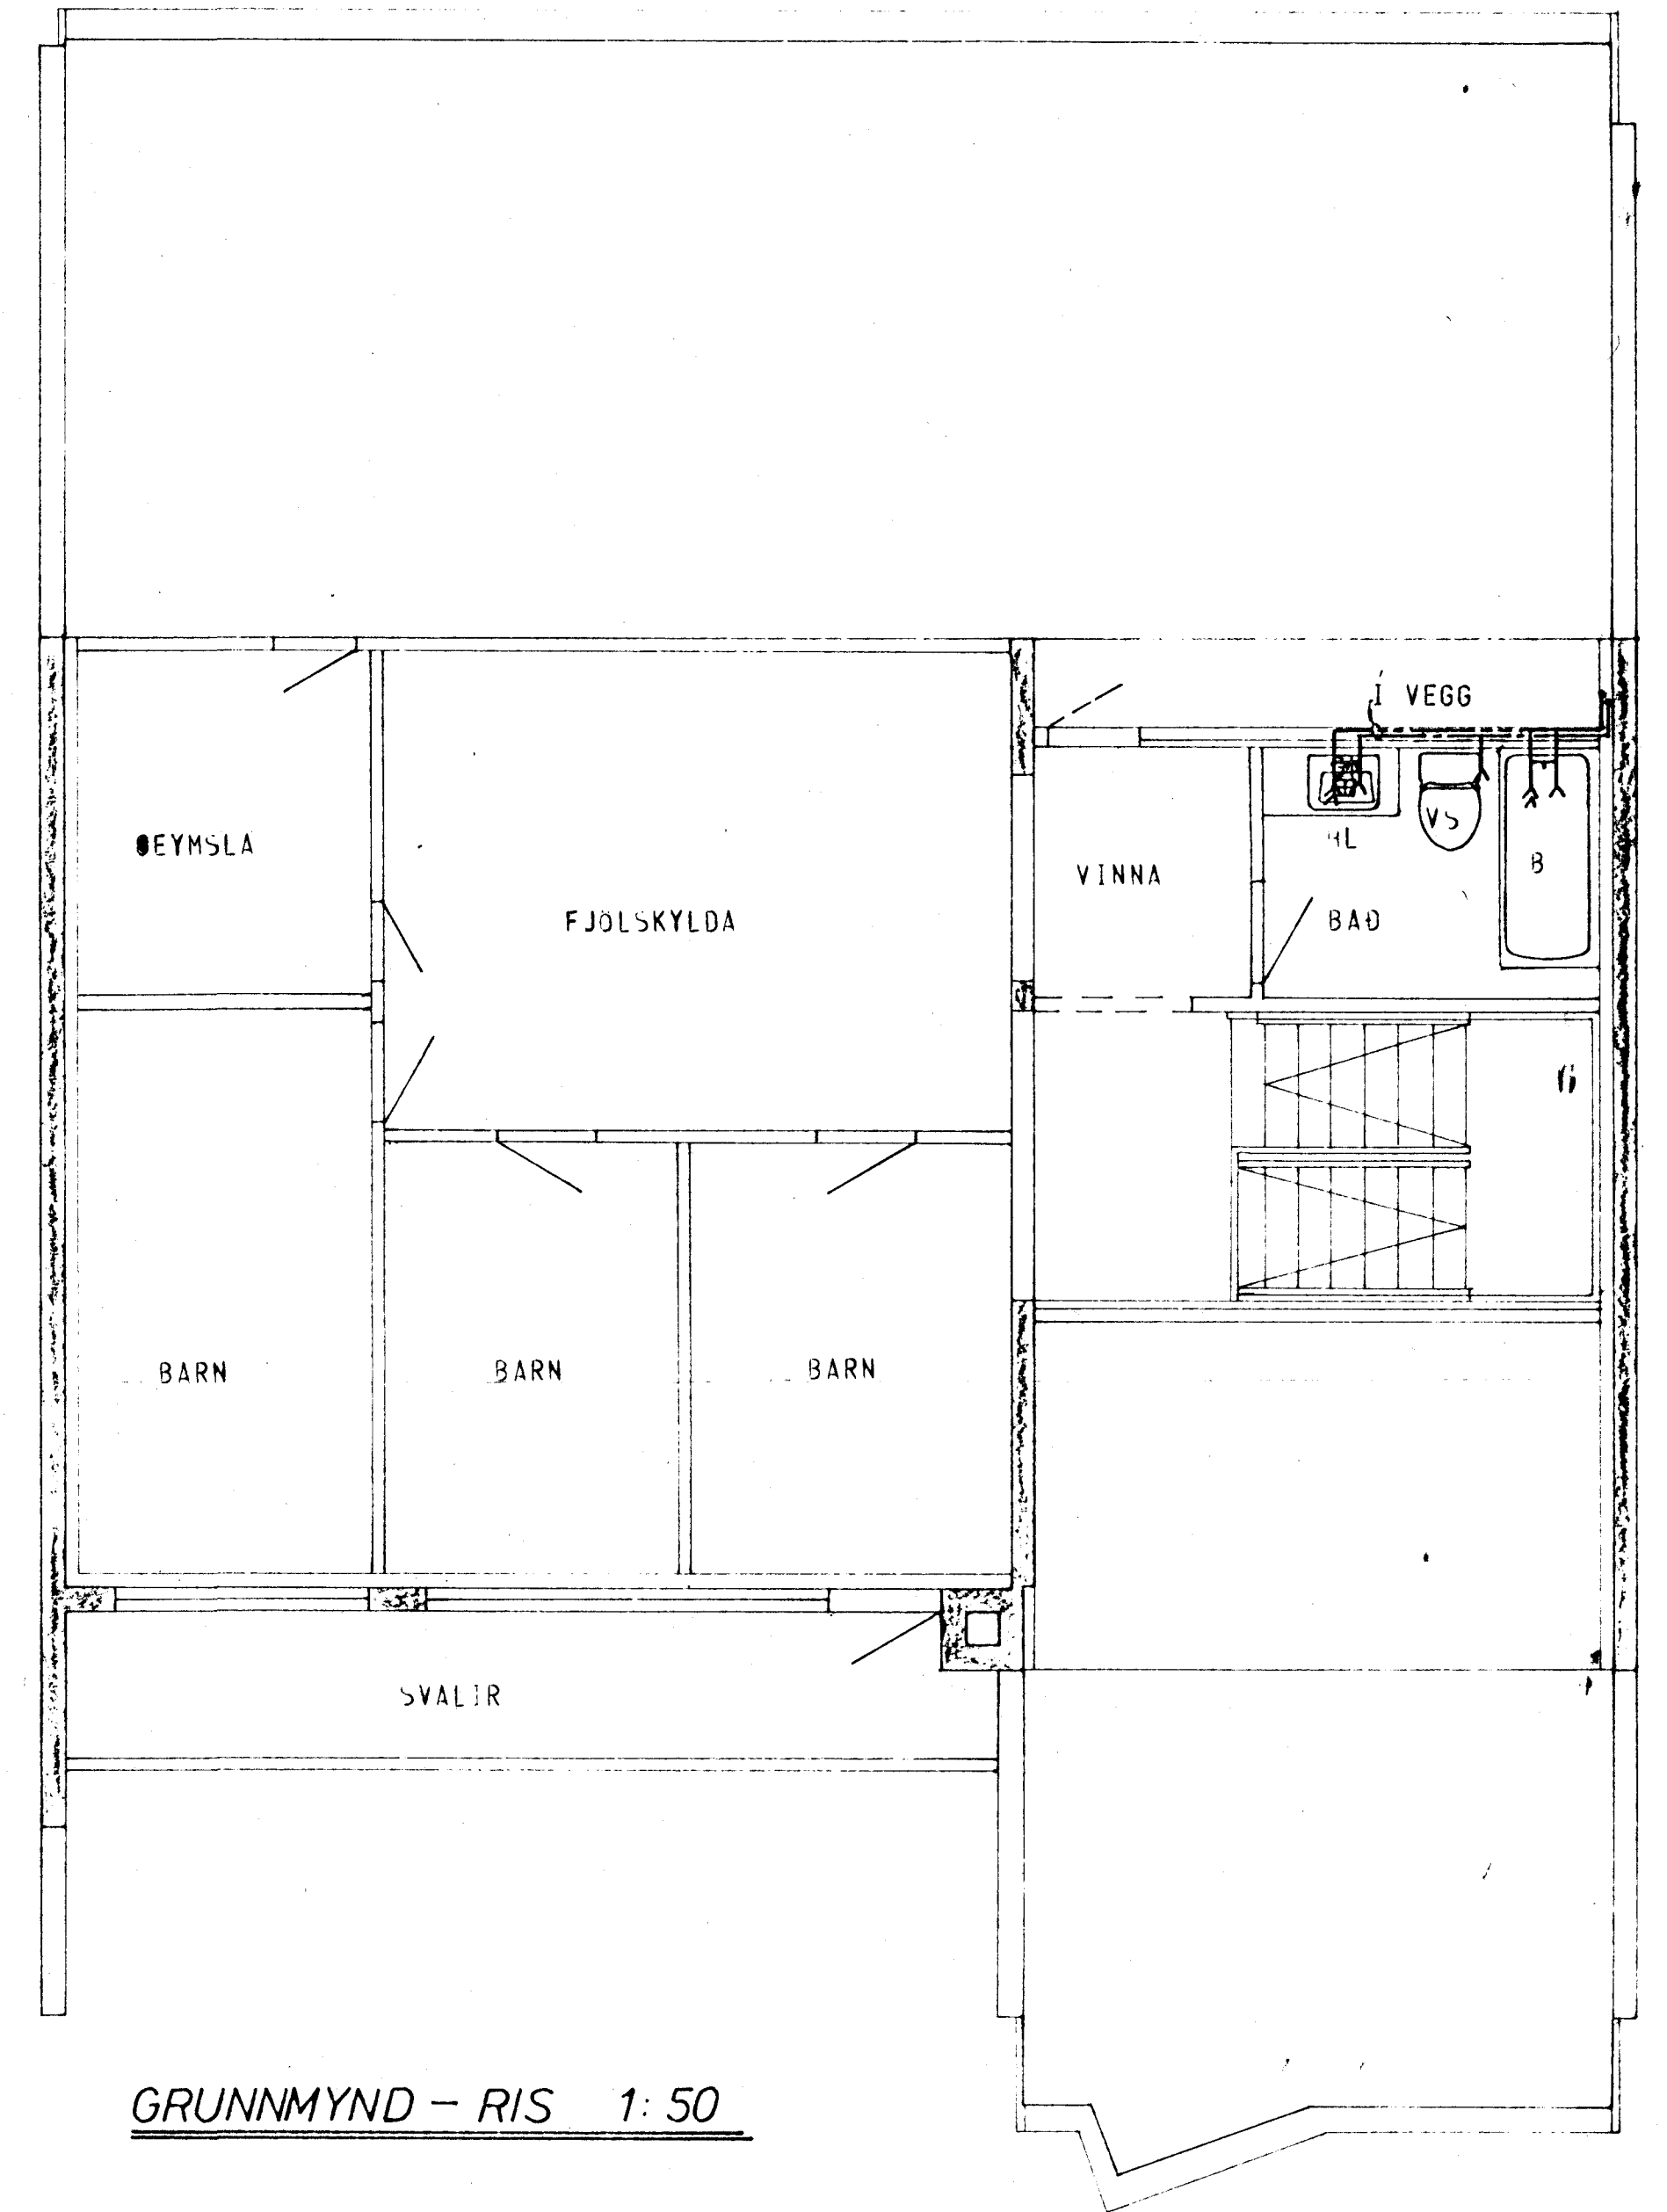

GRUNNMYND - KJALLAR 1:50

GRUNNMYND - HÆÐAR 1:50

GRUNNMYND - RIS 1:50

SKÝRINGAR SJA TEIKN NR. 20

HÚS B

KLAUSTURHVAMMUR . 9	MÆLIKVARDI 1:50	VERK 8001	TEIKN NR 23
VATNSLÖGN - GRUNNMYND	Hannað <i>H</i>	Yfirfarð <i>B</i>	MAI 80
JÓHANN GUNNAR BERGPÓRSSON VERKFR MVFI	Teiknað <i>B</i>	Samb. <i>B</i>	
STRANDGÖTU 11 - HAFNARFIRDI - SÍMI 53315	BREYTT		