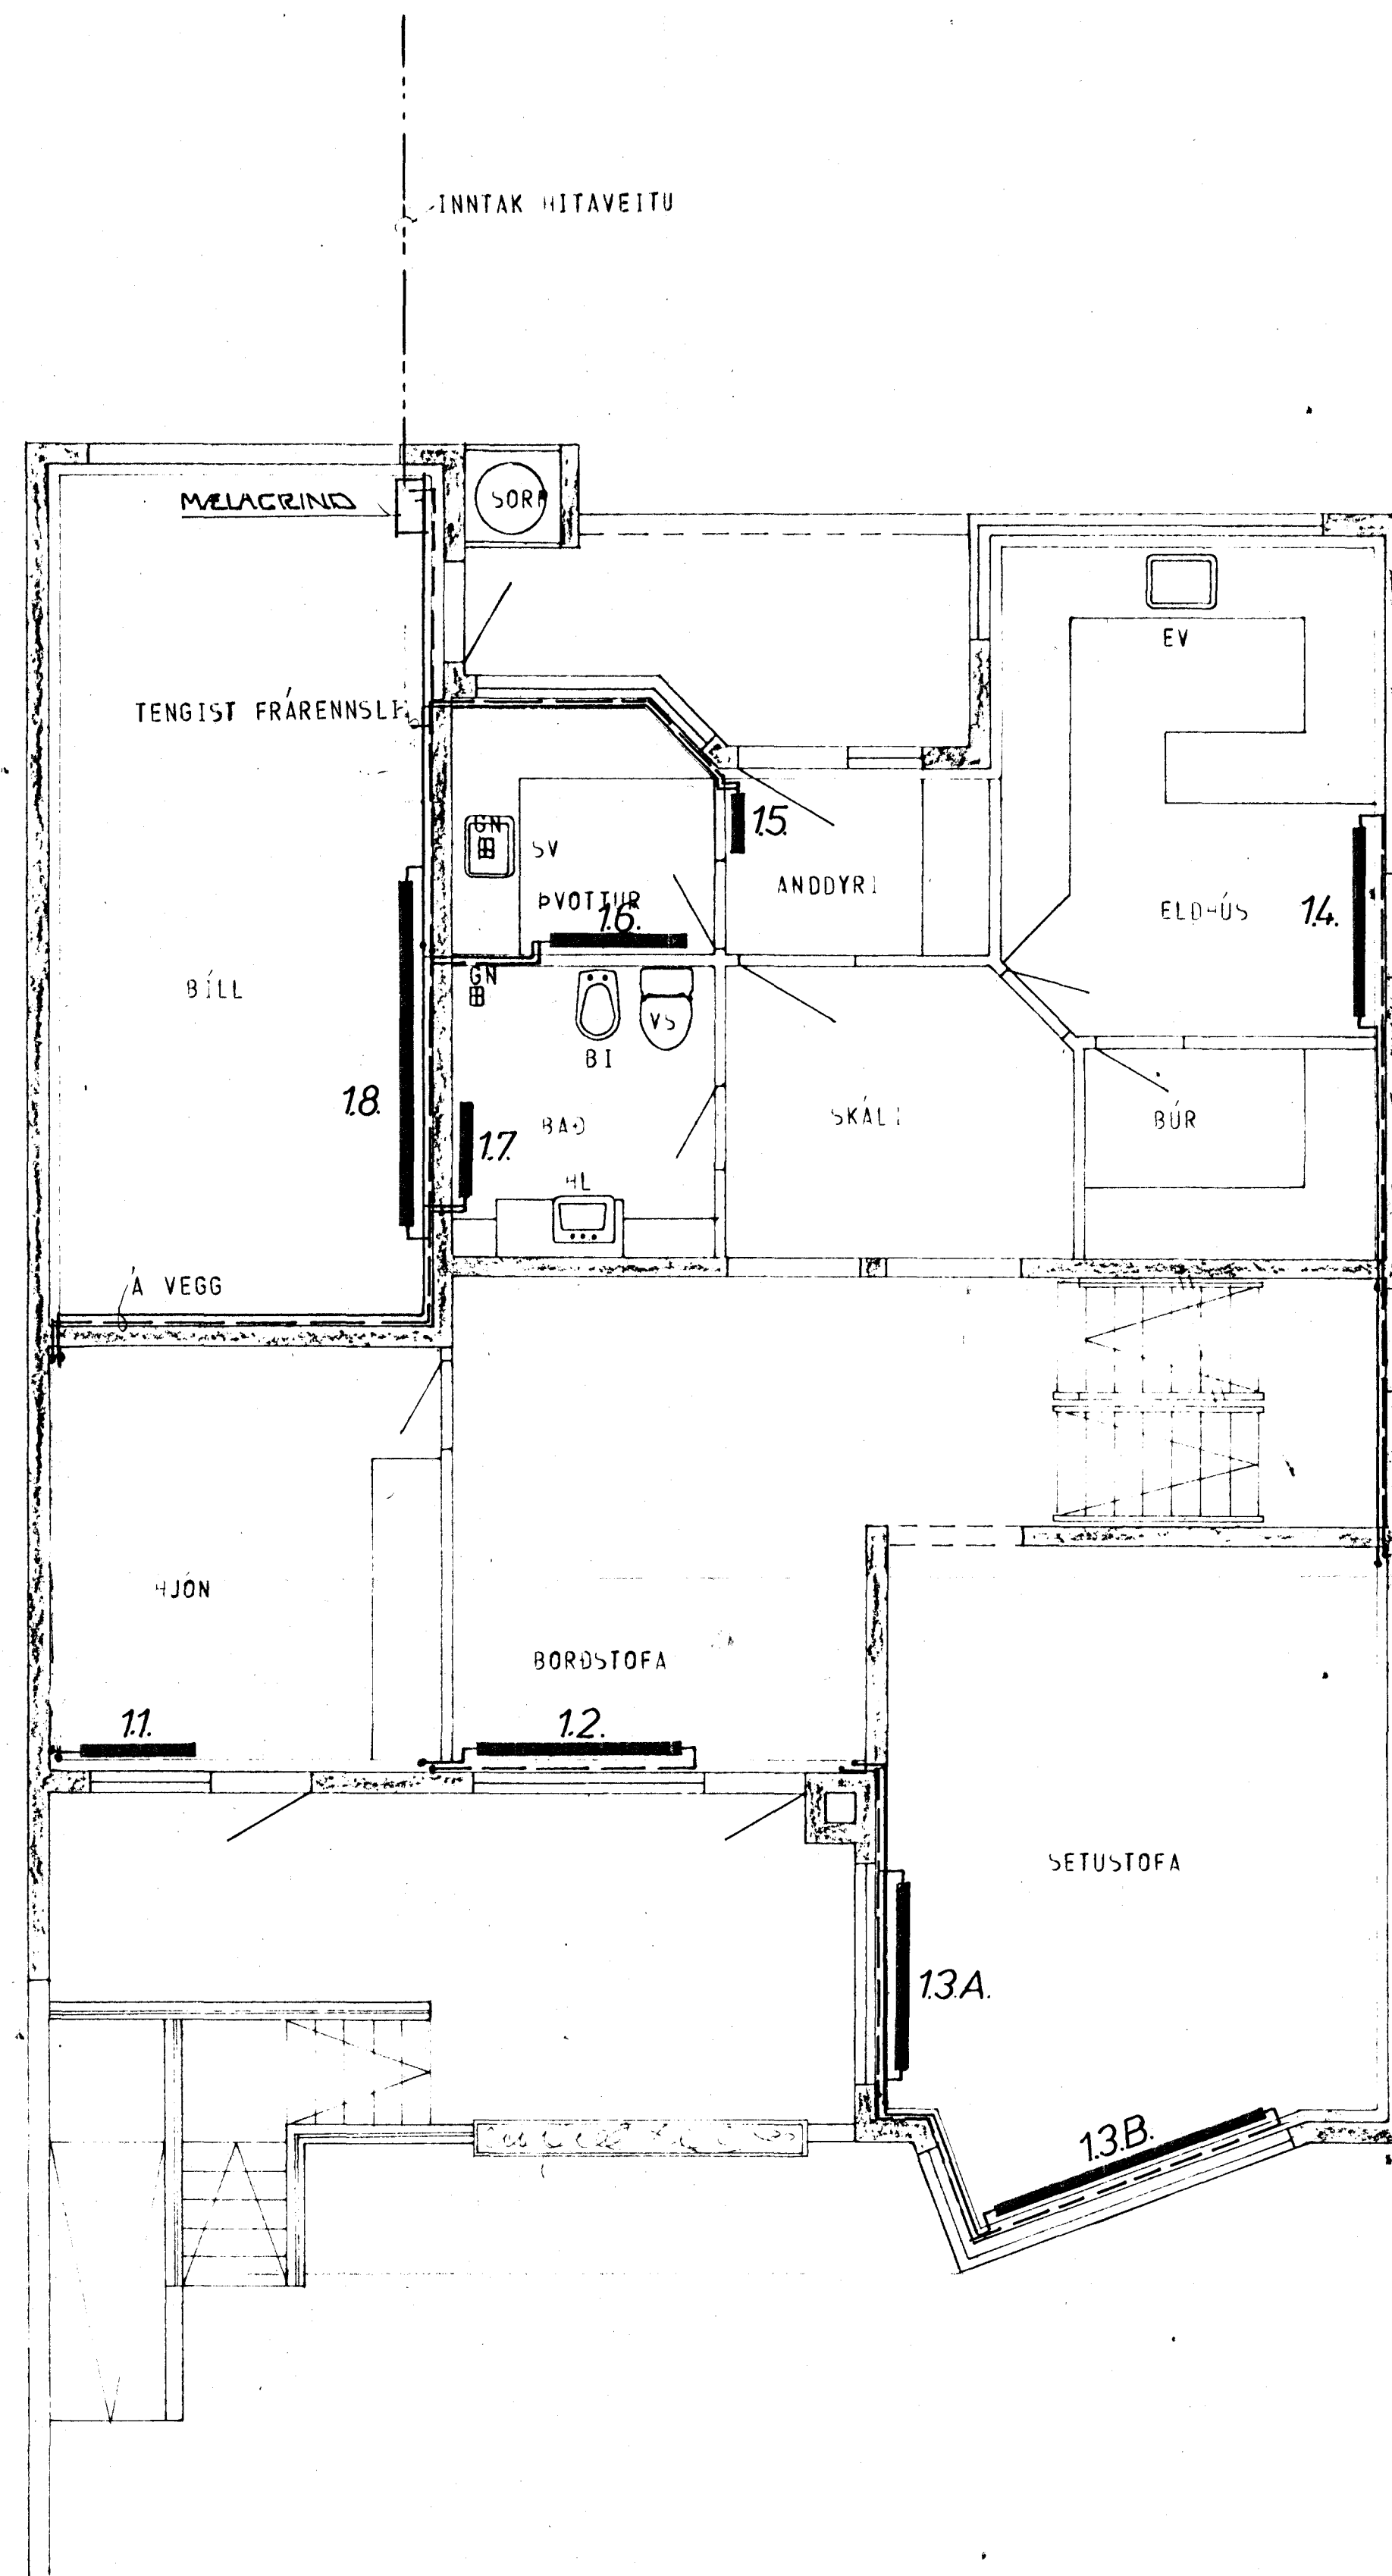

GRUNNMYND - KJALLAR 1:50

GRUNNMYND - HÆÐAR 1:50

GRUNNMYND - RÍS 1:50

ATH. STAÐSETNING OFNA, SVÖ OG MÆÐIR OG LENGDIR ER AKVEDIN AF ARKITEKT HÚSSINS.

SKÝRINGAR SJÁ TEIKN NR 20.

HÚS B.

KLAUSTURHVAMMUR 9	MÆLIKVARDI 1:50	VERK 8001	TEIKN NR 25
HITALÖGN - GRUNNMYND	Hannað <input checked="" type="checkbox"/> Teiknað <input checked="" type="checkbox"/>	Virkað <input checked="" type="checkbox"/> Samb. <input checked="" type="checkbox"/>	MA: 80
JÓHANN GUNNAR BERGPÓRSSON VERKFR MVF	BREYTT		