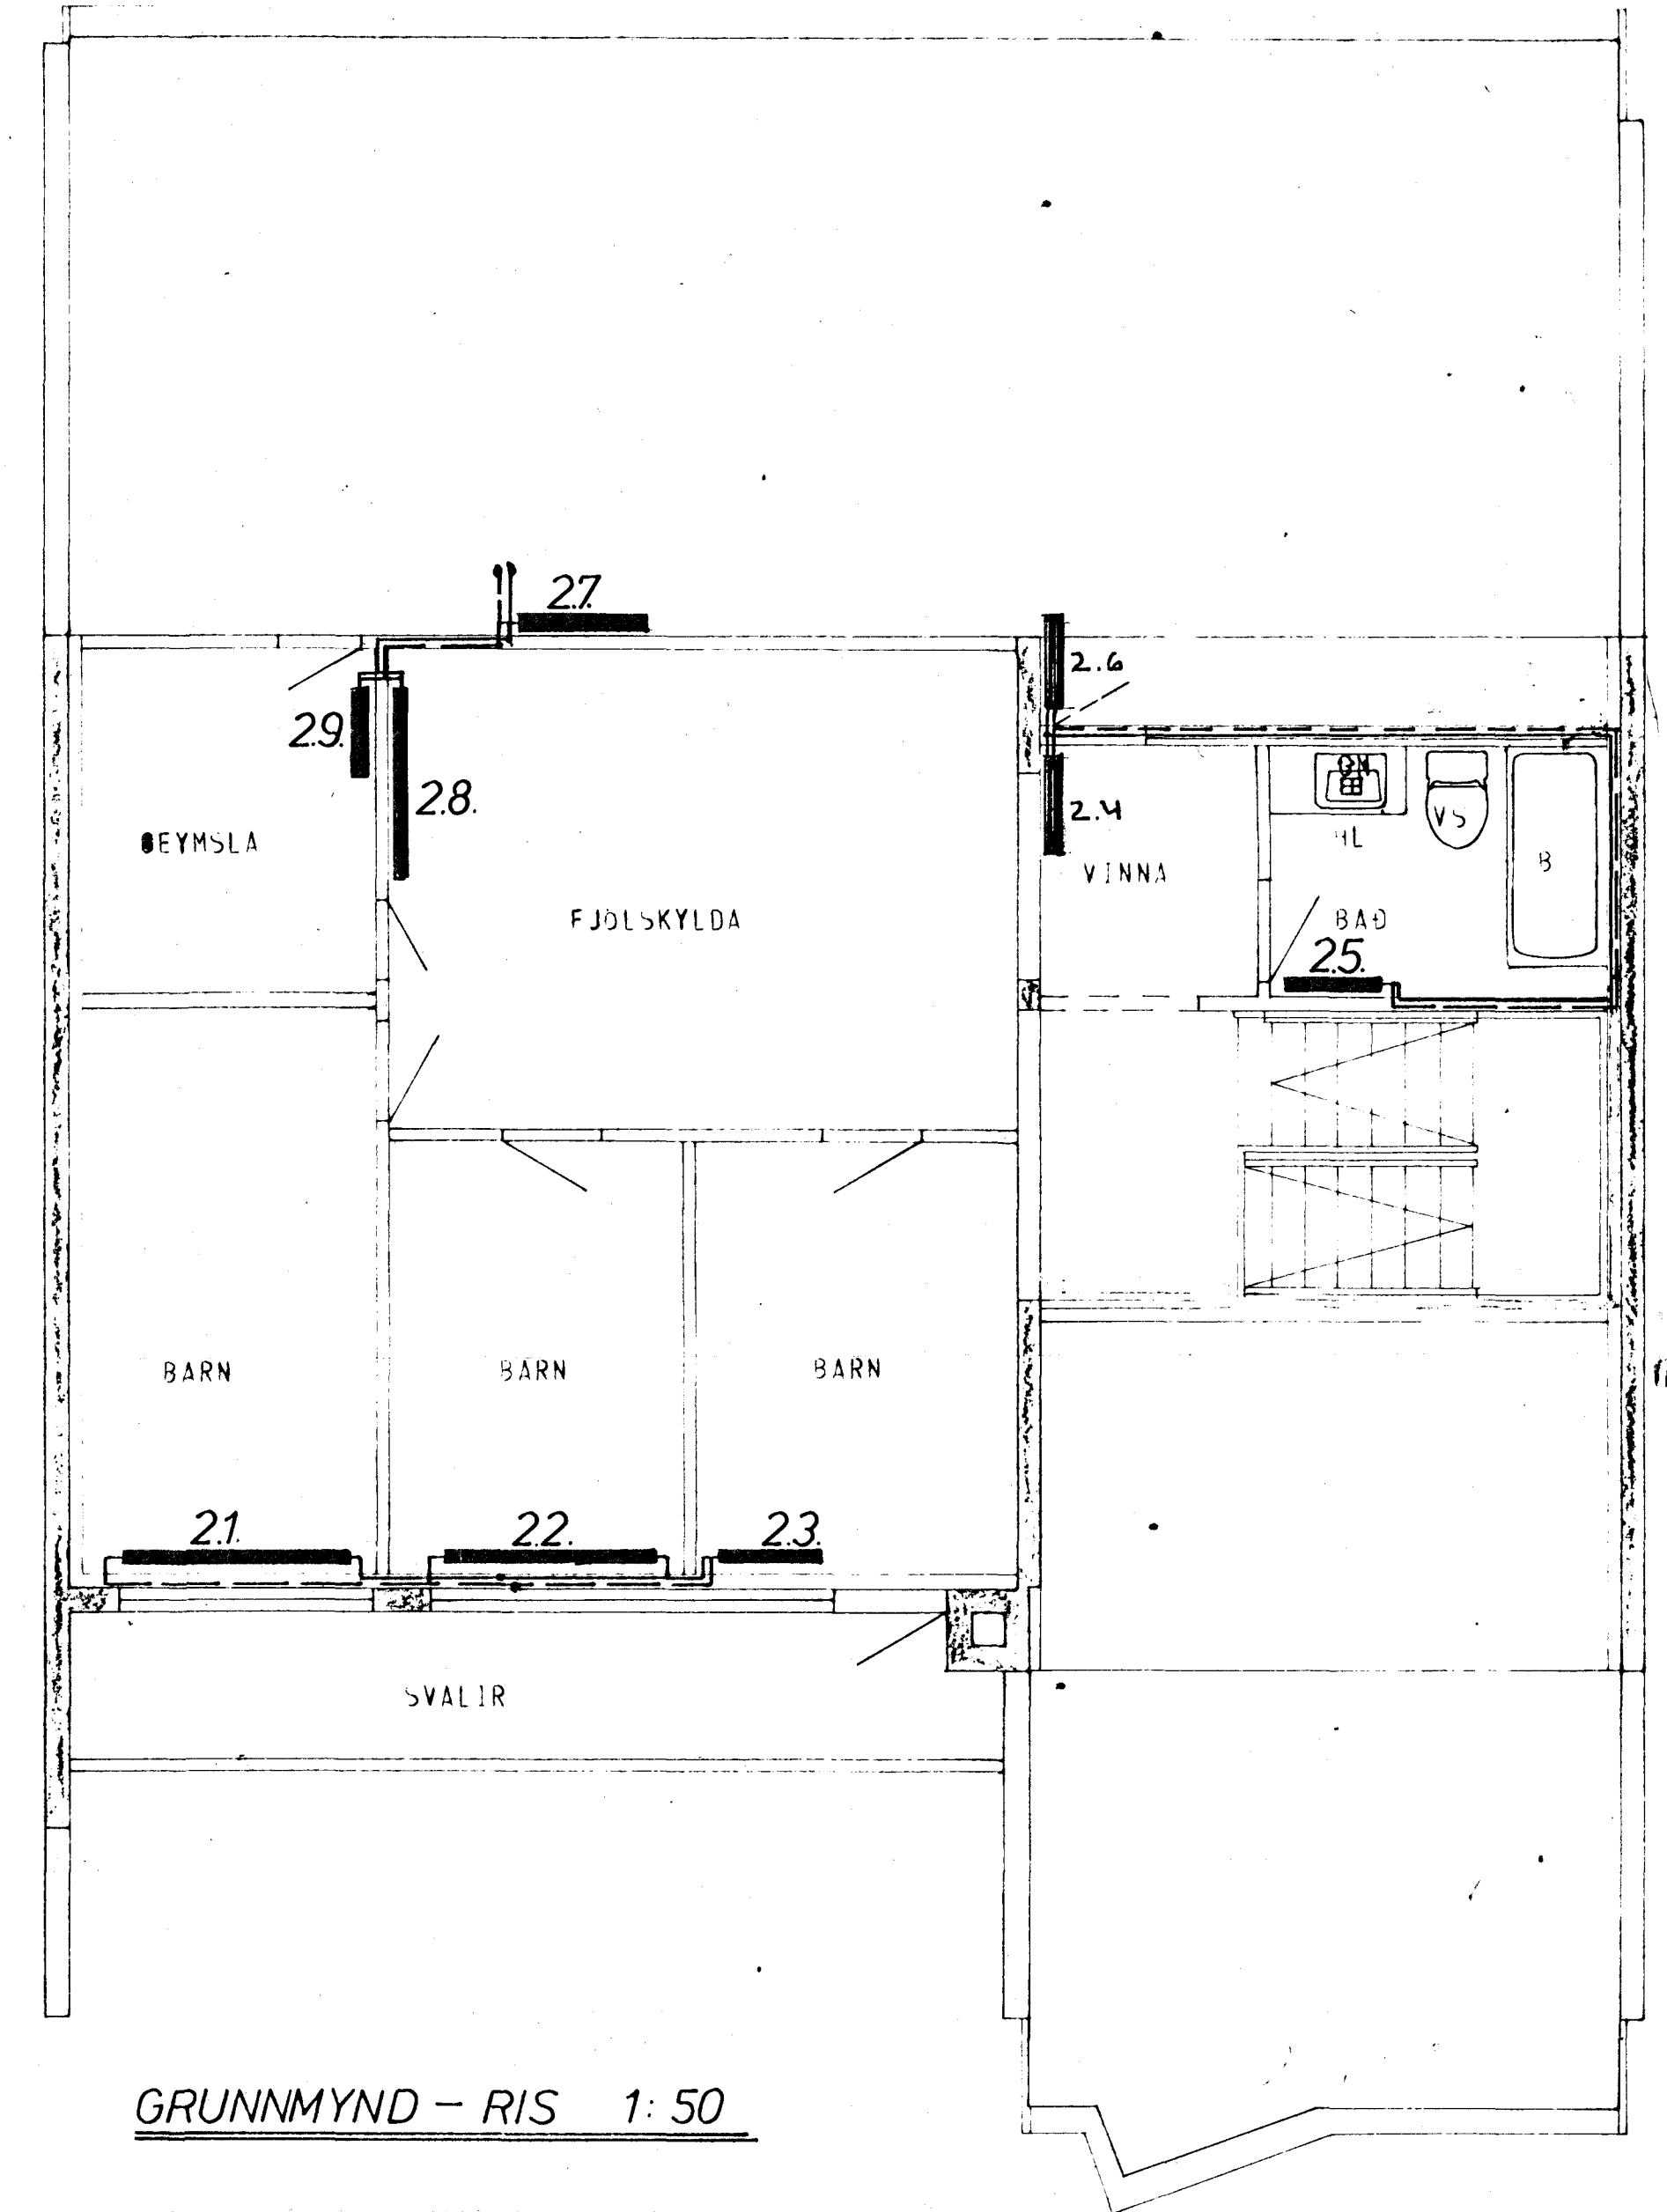

GRUNNMYND - KJALLAR 1:50

GRUNNMYND - HÆÐAR 1:50

GRUNNMYND - RÍS 1:50

ATH. STAÐSETNING OFNA, SVÖ OG MÆÐIR OG LENGDIR ER AKVEDIN AF ARKITEKT HÚSSINS.

SKÝRINGAR SJÁ TEIKN NR 20.

HÚS B.

KLAUSTURHVAMMUR 9	MÆLIKVARDI 1:50	VERK 8001	TEIKN NR 25
HITALÖGN - GRUNNMYND	Hannað <input checked="" type="checkbox"/> Teiknað <input checked="" type="checkbox"/>	Virkað <input checked="" type="checkbox"/> Samb. <input checked="" type="checkbox"/>	MA: 80
JÓHANN GUNNAR BERGPÓRSSON VERKFR MVF	BREYTT		