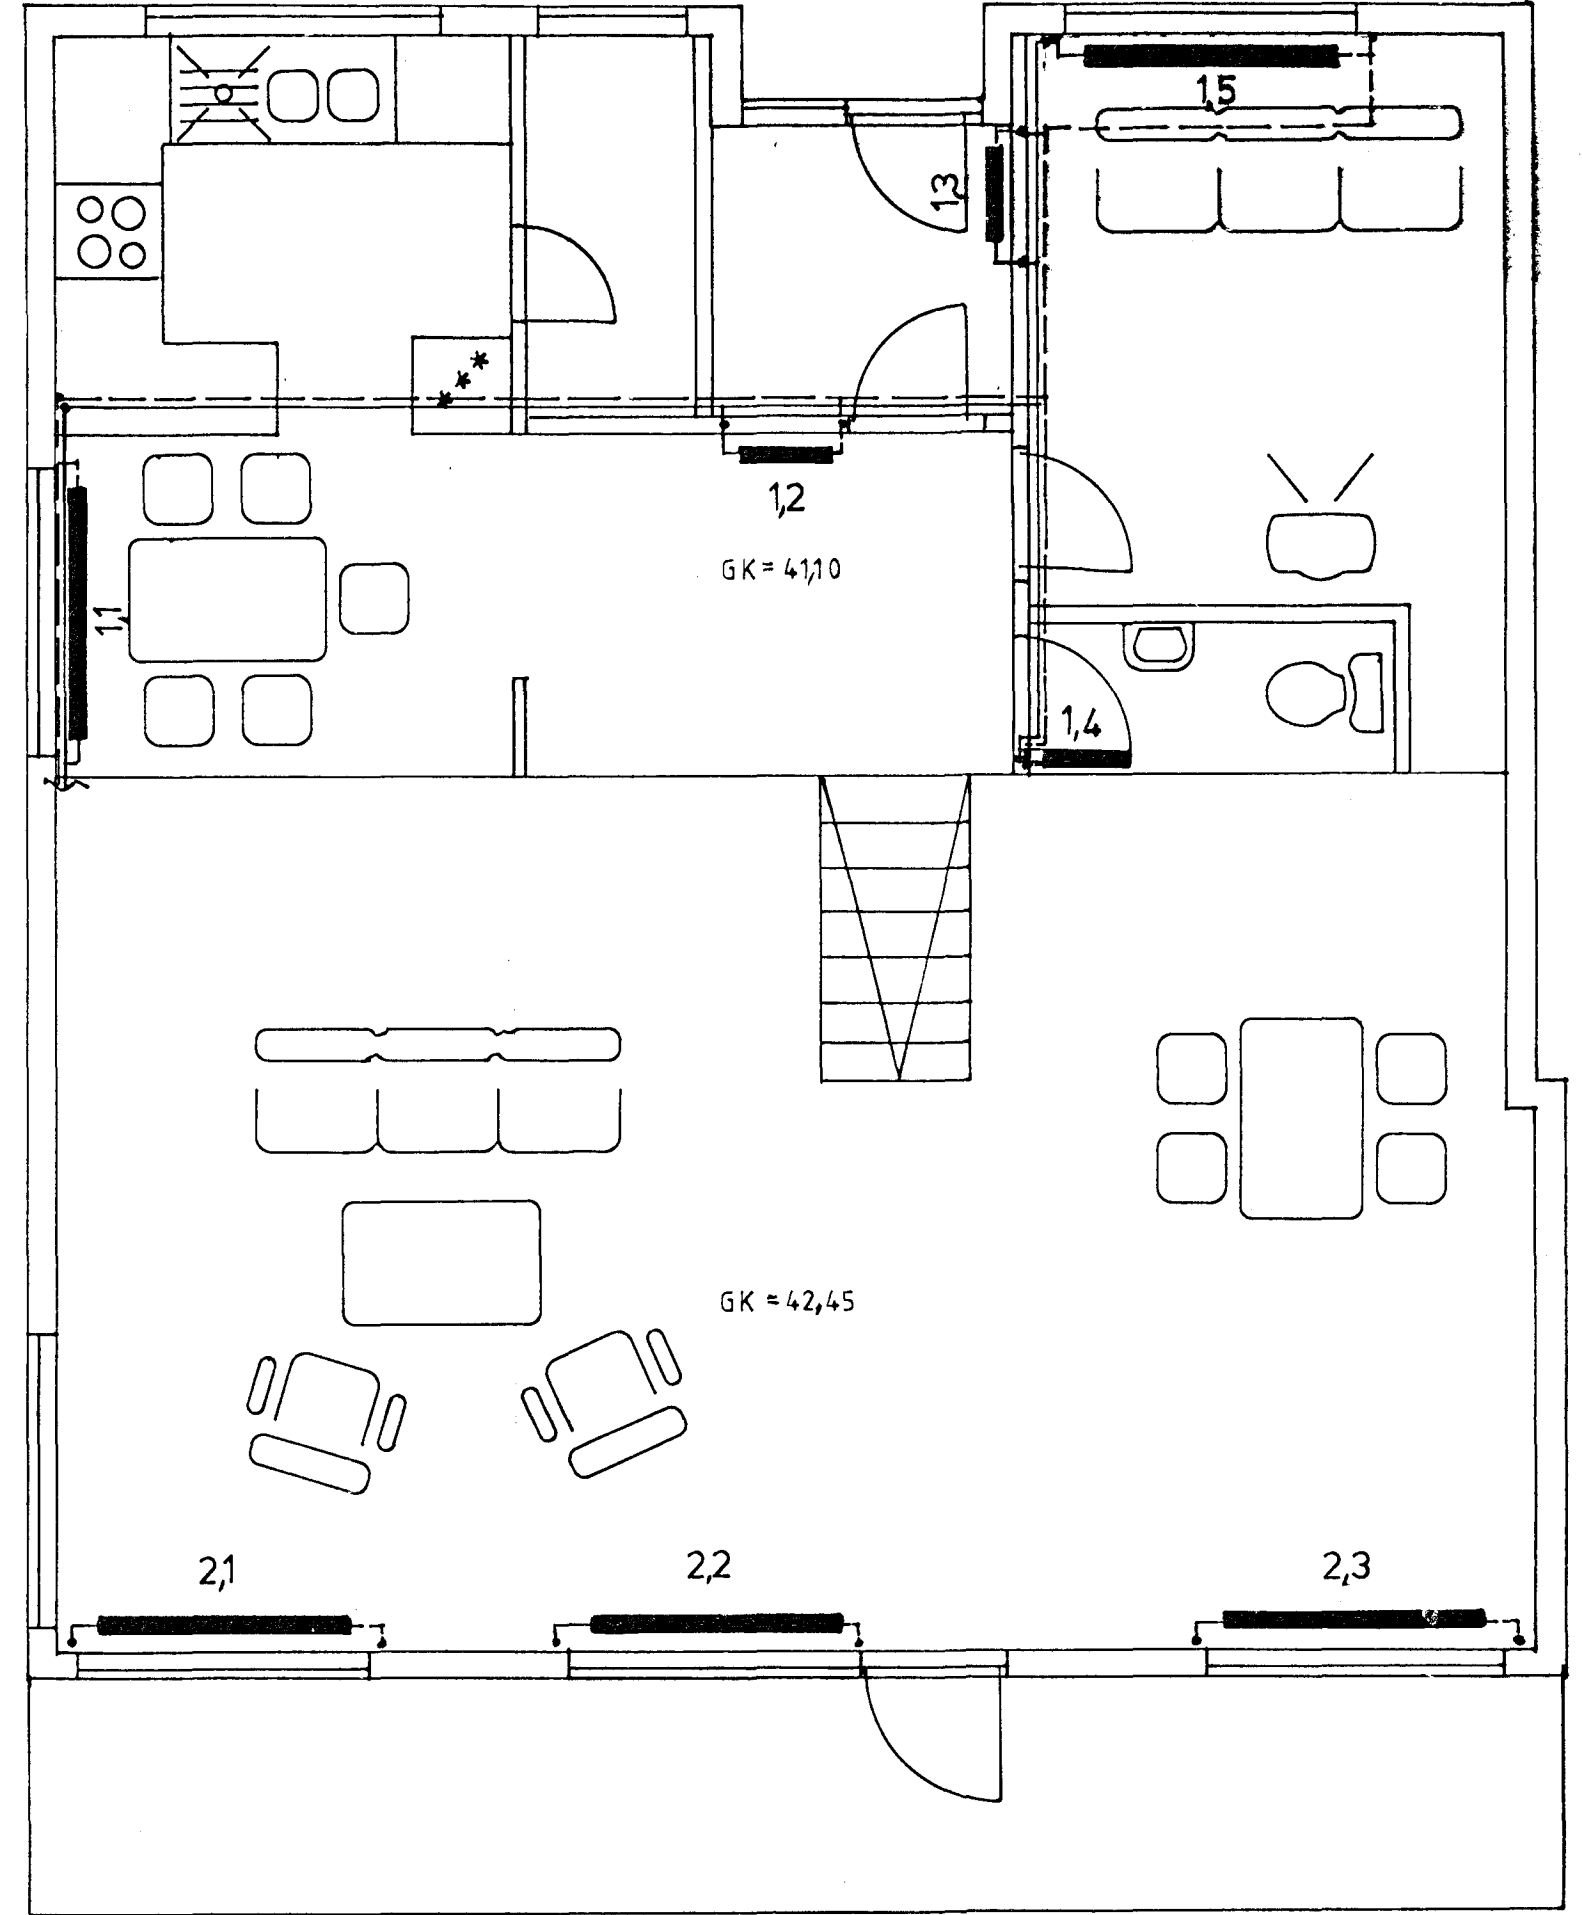

GRUNNMYND 1.HÆÐAR.

29 AUG 1991

Dags:	Hann./teikn.	Samb.:	M.kv.:	
26.08.1991	Sigurbj. Hall.	S.H.	1:50	
	Yfirfarir:			
	S.H.			
Heiti: Grunnmynd. Hikalagna.				Kemur í stað: Kléberg 4
				Vikur fyrir: Sigurbjartur Halldórsson. Byggingateknískingarni
Tilvísun: Tákni LO2		Útreikn.: S.H.		