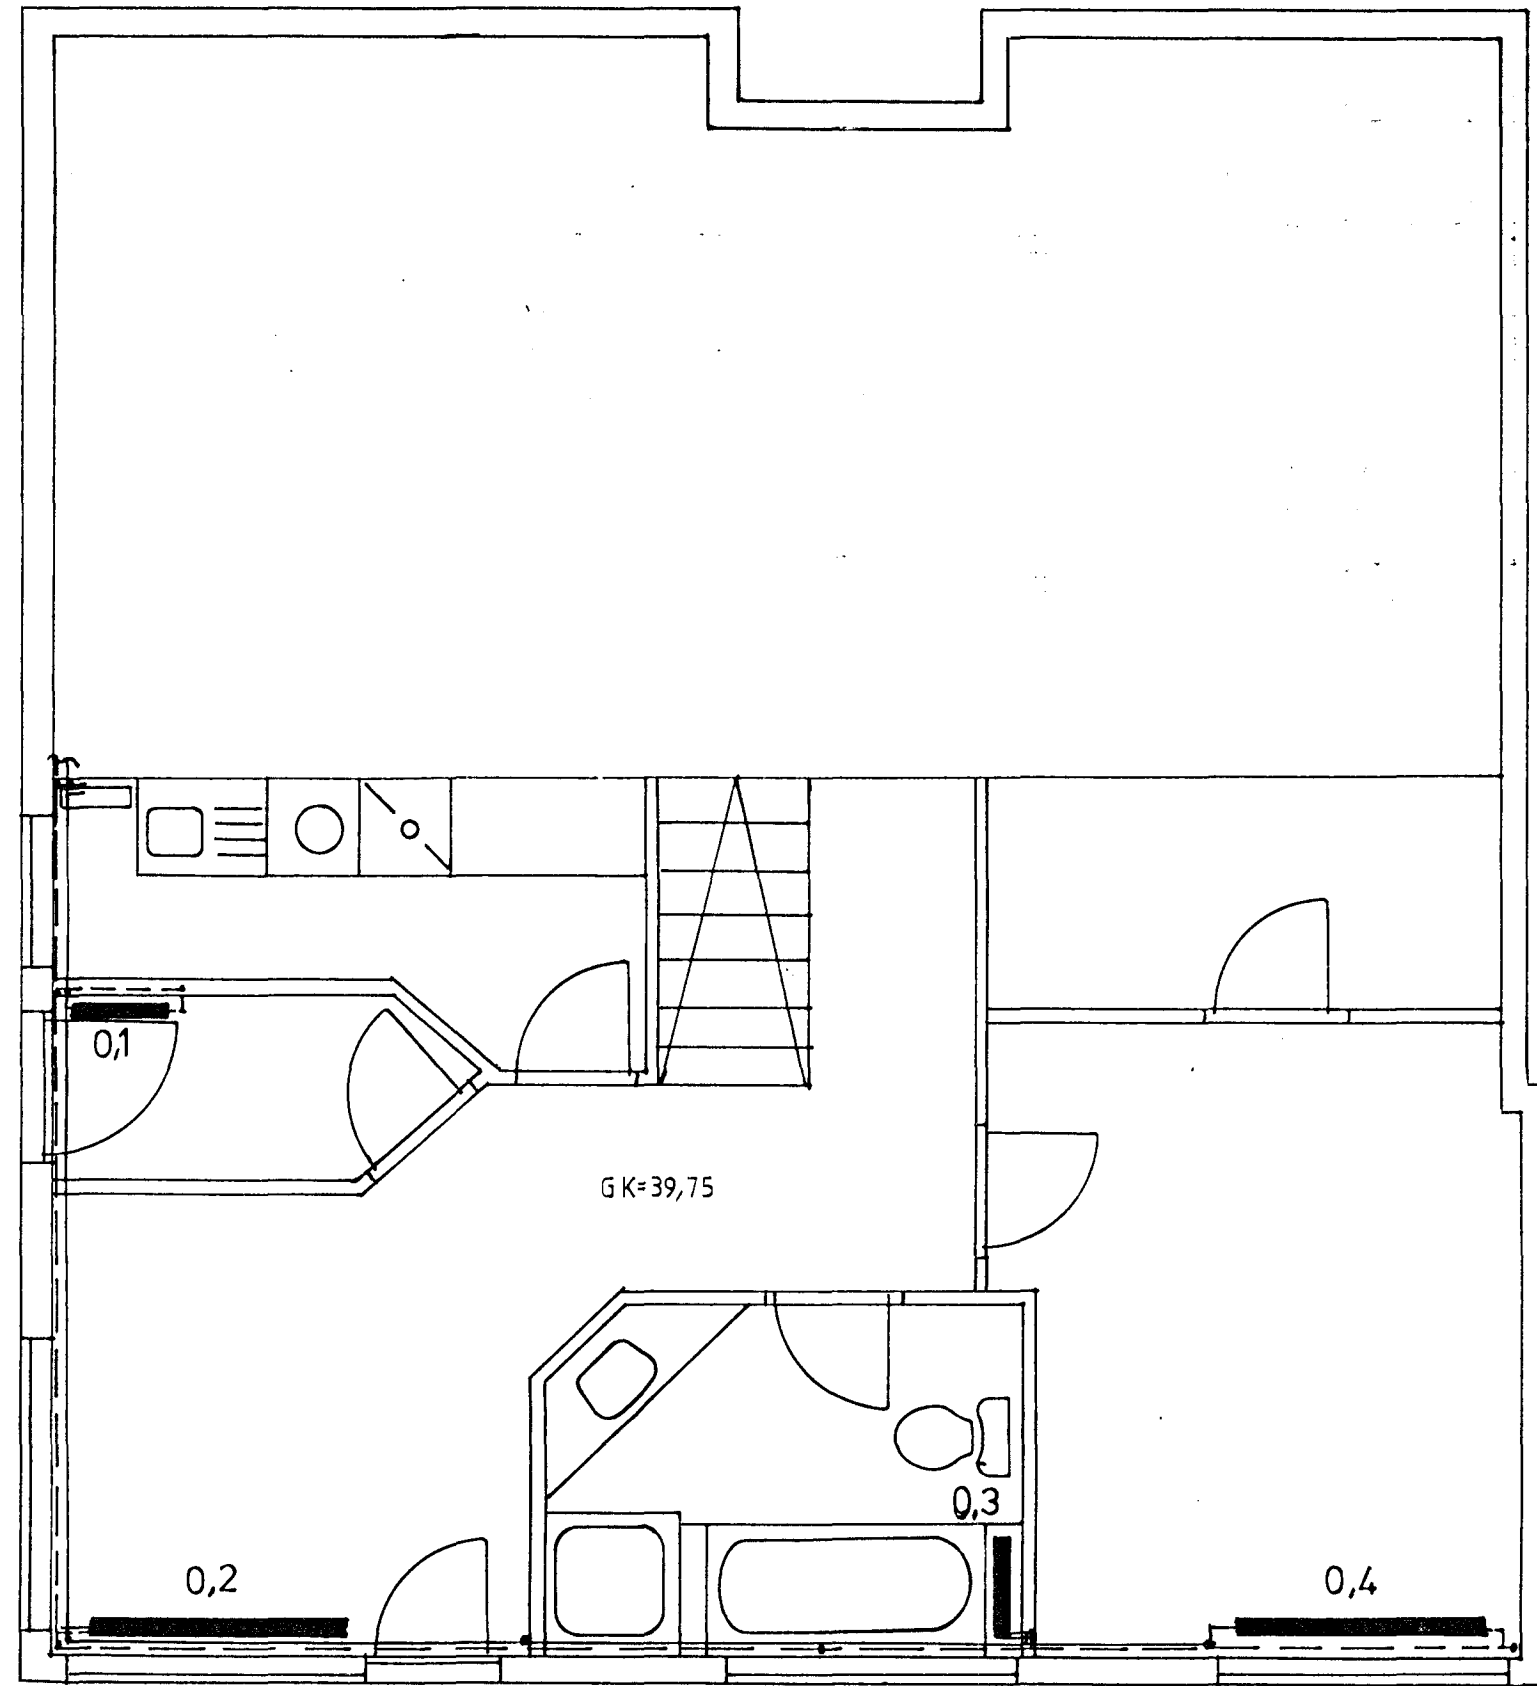

8 7 6 5 4 3 2 1

F

E

D

C

B

A

GRUNNMYND JARÐHÆÐAR