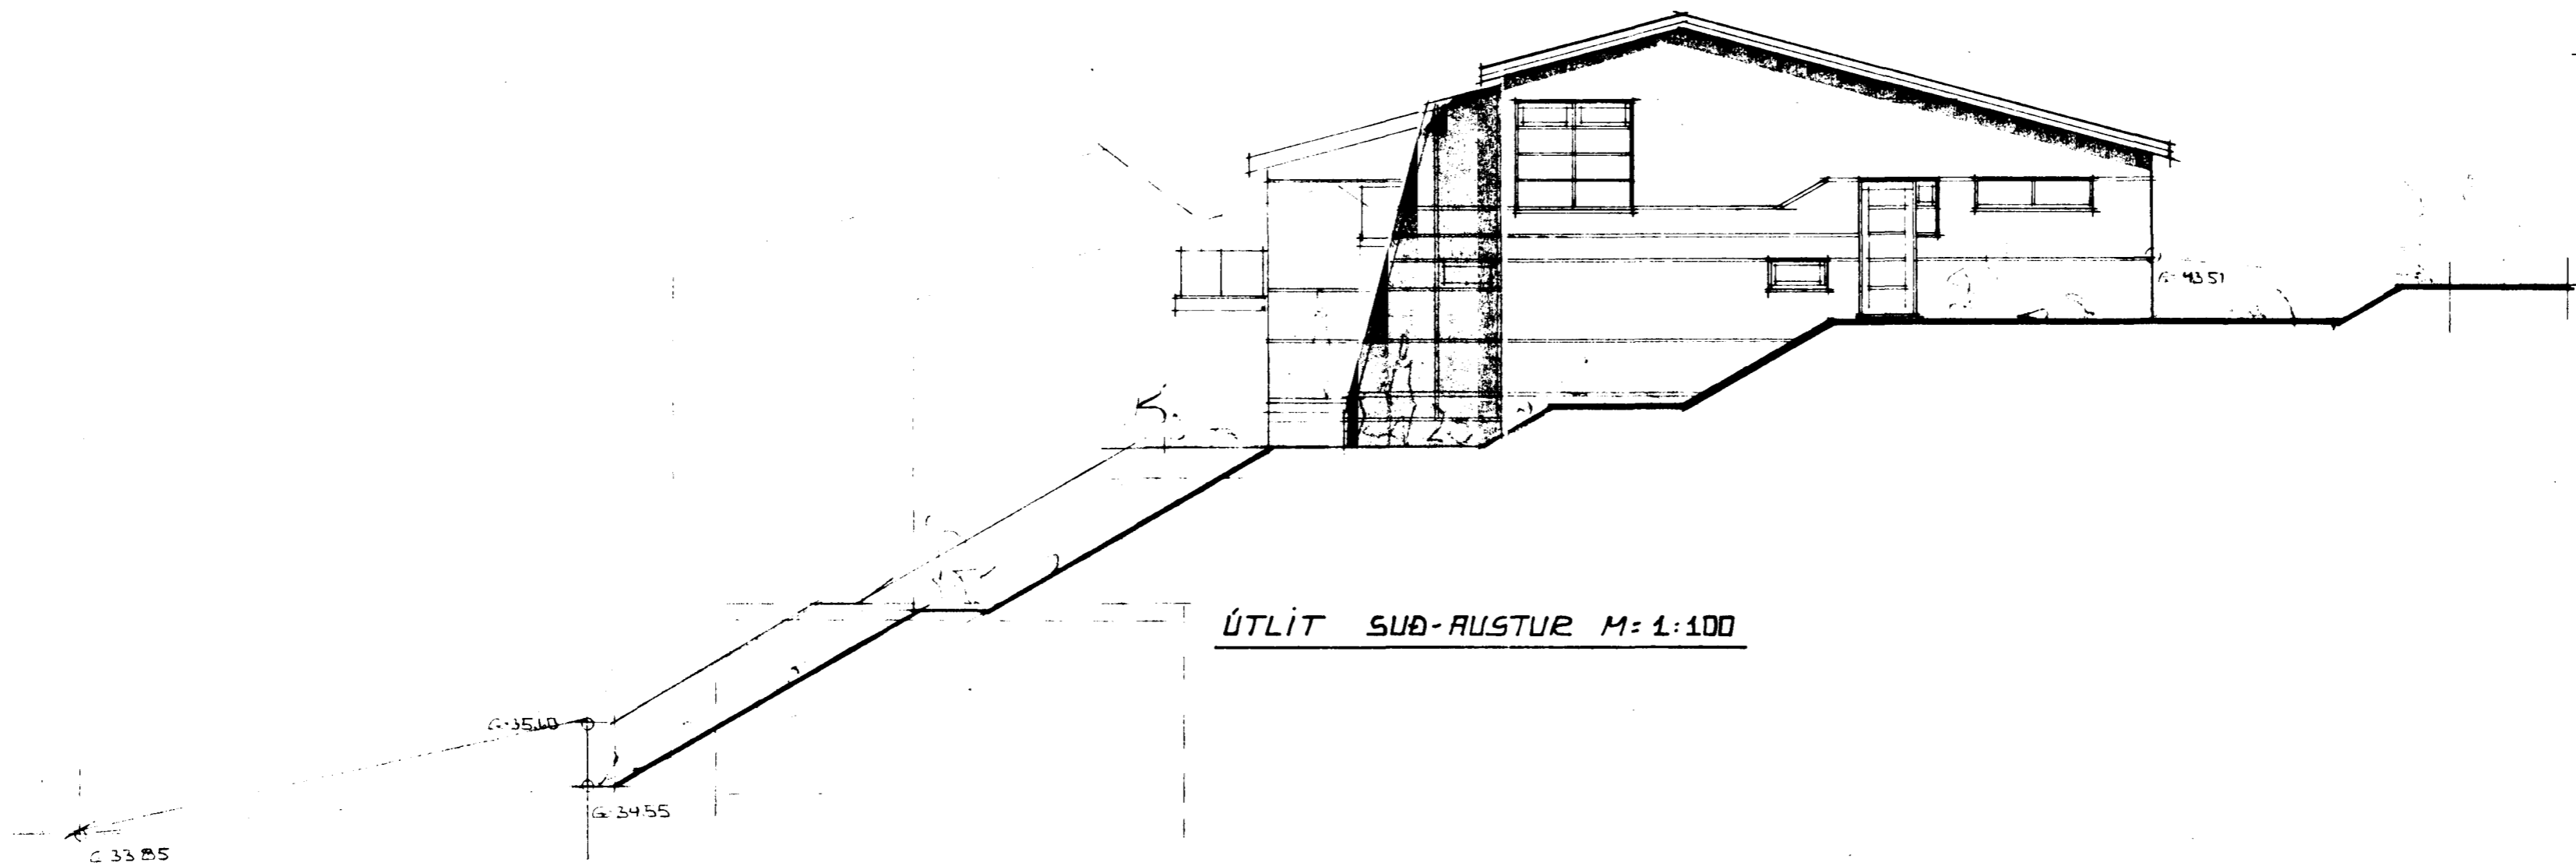

KLÉBERG NR 4 DG 6

Sáttþykkt á fundi bygginga-
nefndar þ. 28/6 1950

BYGGINGAUFULLTRÚINN
Í HAFNARFIRÐI

Jón Jónsson

ÚTLIT SUÐ-AUSTUR M=1:100

ÚTLIT SUÐ-VESTUR M=1:100

KLÉBERG NR. 4 DG 6

EFNI

ÚTLIT

MÁL. 1:100

DAGS. JÚNÍ 1950

Alf EFLENDUR Á. HJÁLMARSSON & FJ. ÁLFARSSON B.D. S 53800