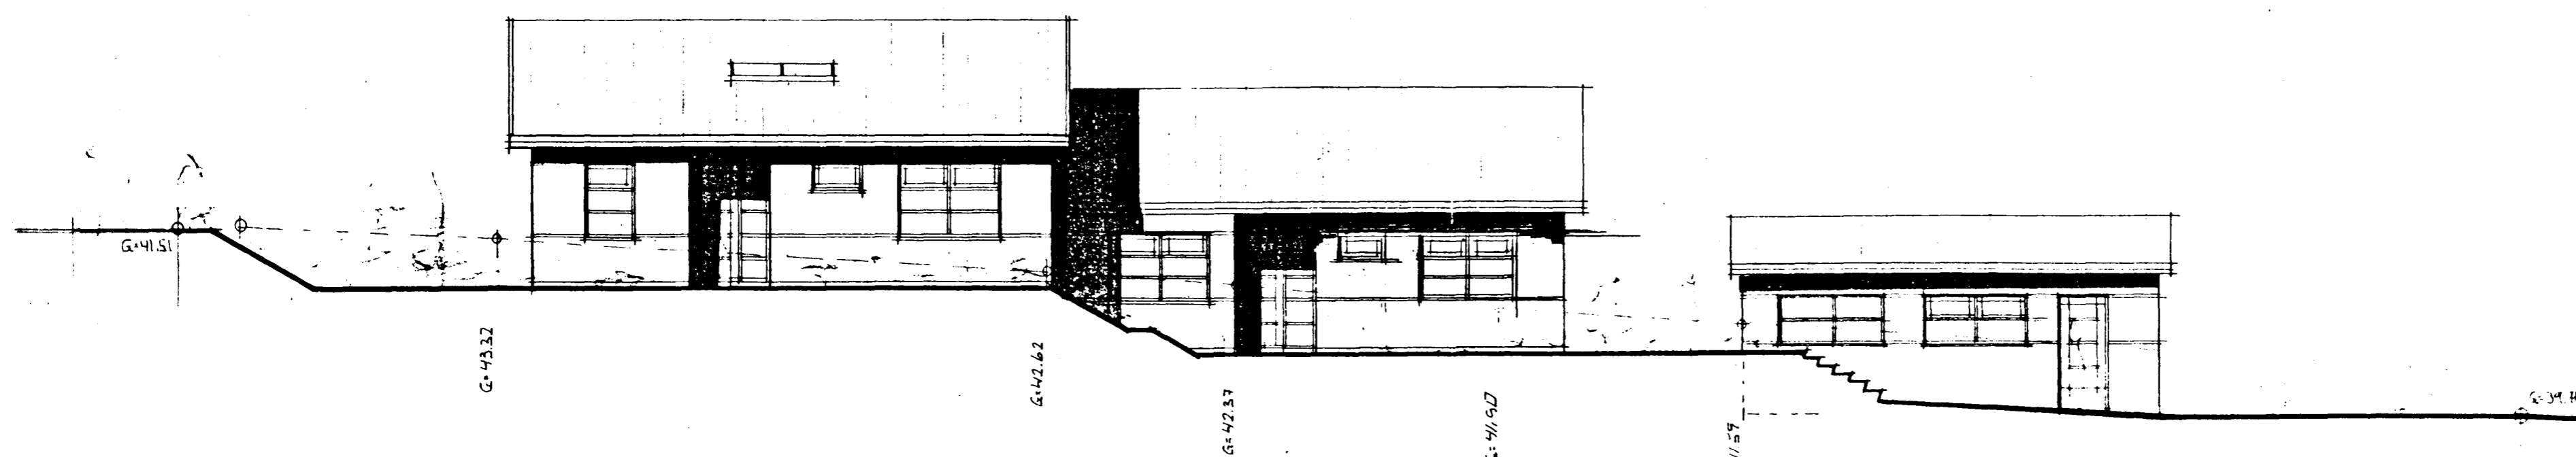

KLÉBERG NR. 4 DG 6

Samþykkt þann

24 JUNÍ 1997

Byggingatulltrúinn í Hafnarfirði
F.h. Kristján Þórarinnsson

KP

UTLIT NORÐ-VESTUR M=1:100

UTLIT NORÐ-AUSTUR N=1:100

EFM 20.06.97

KLÉBERG NR. 4 DG 6

EFM

ÚTLIT

MÁL 1:100

DRG 6. JÚNÍ 1997

Alfharðsson

ERLENDUR Á HVALHARSSON B.Á. ALFRASKEIÐI 80 S 53860