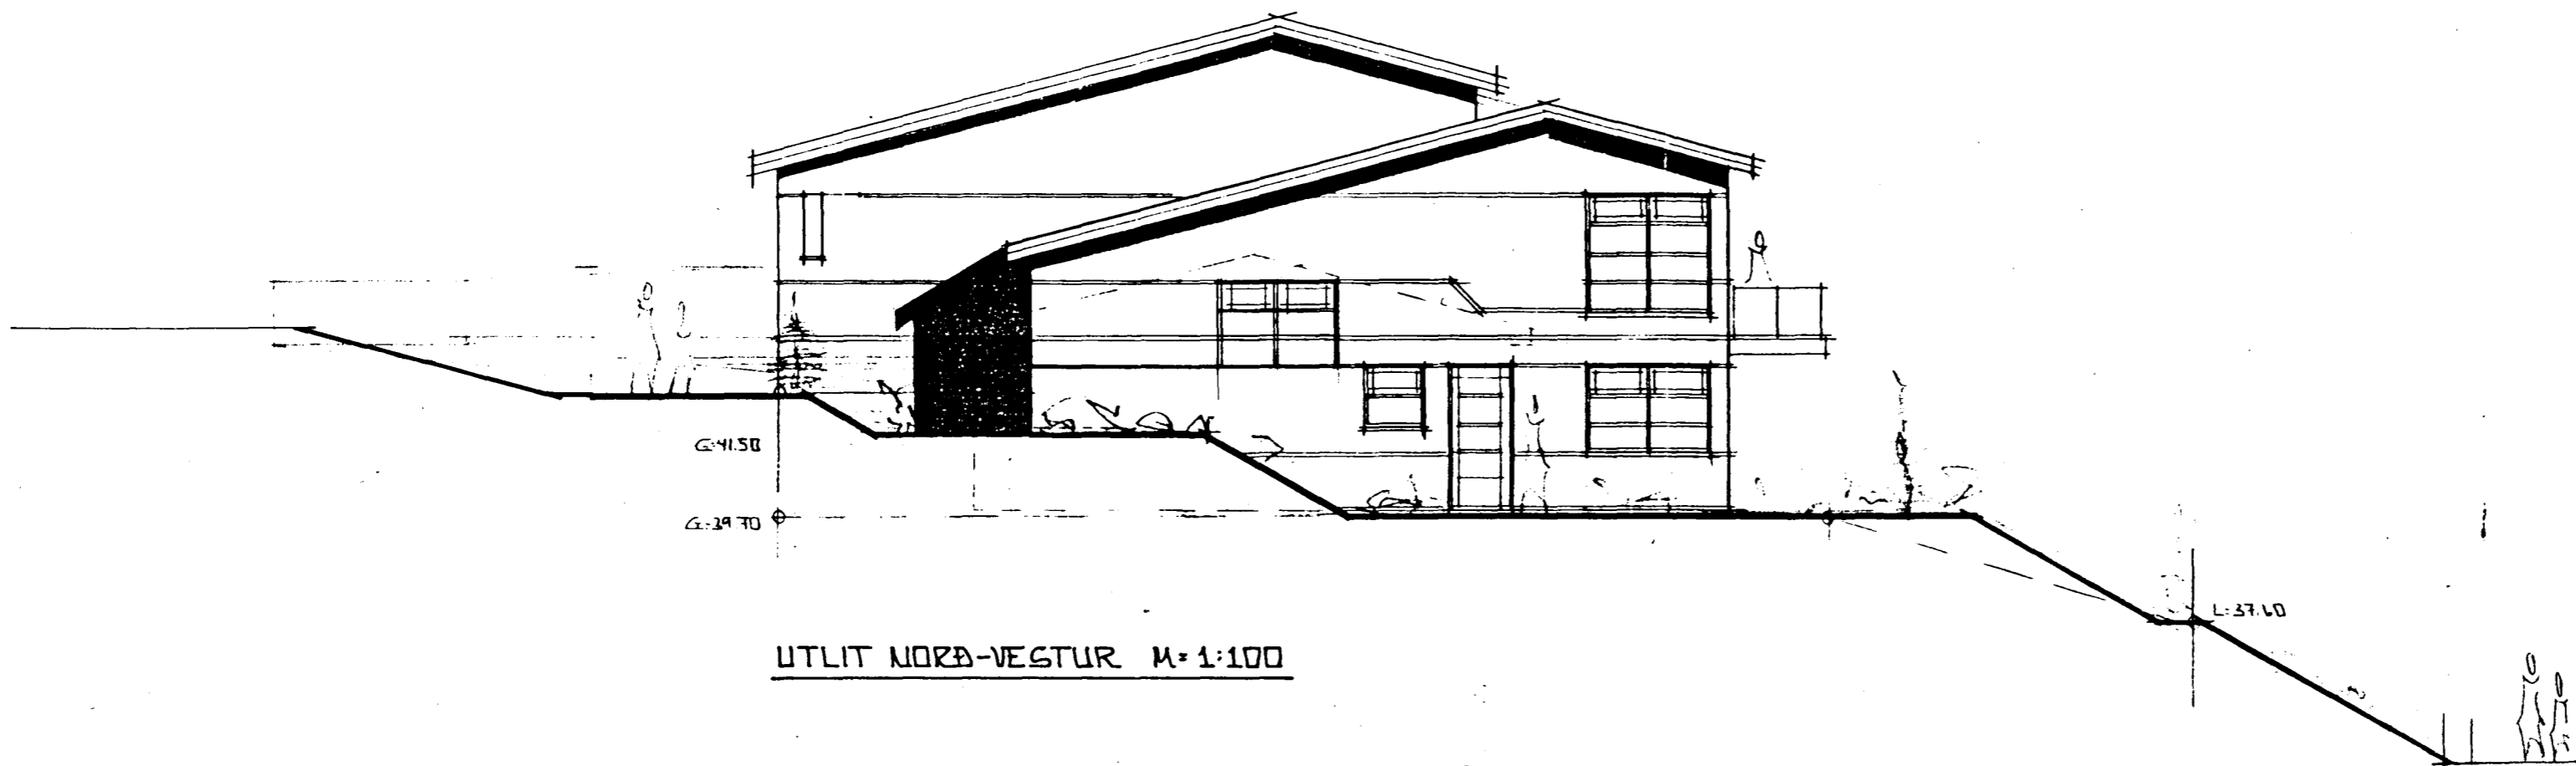

KLÉBERG NR. 4 DG 6

Samþykkt þann

24 JUNÍ 1997

Byggingatulltrúinn í Hafnarfirði
F.h. Kristján Þórarinnsson

KP

UTLIT NORÐ-VESTUR M=1:100

UTLIT NORÐ-AUSTUR N=1:100

EFM 20.06.97

KLÉBERG NR. 4 DG 6

EFM

ÚTLIT

MÁL 1:100

DRG 6. JÚNÍ 1997

Alfharðsson

ERLENDUR Á HVALHARSSON B.Á. ALFRASKEIÐI 80 S 53860