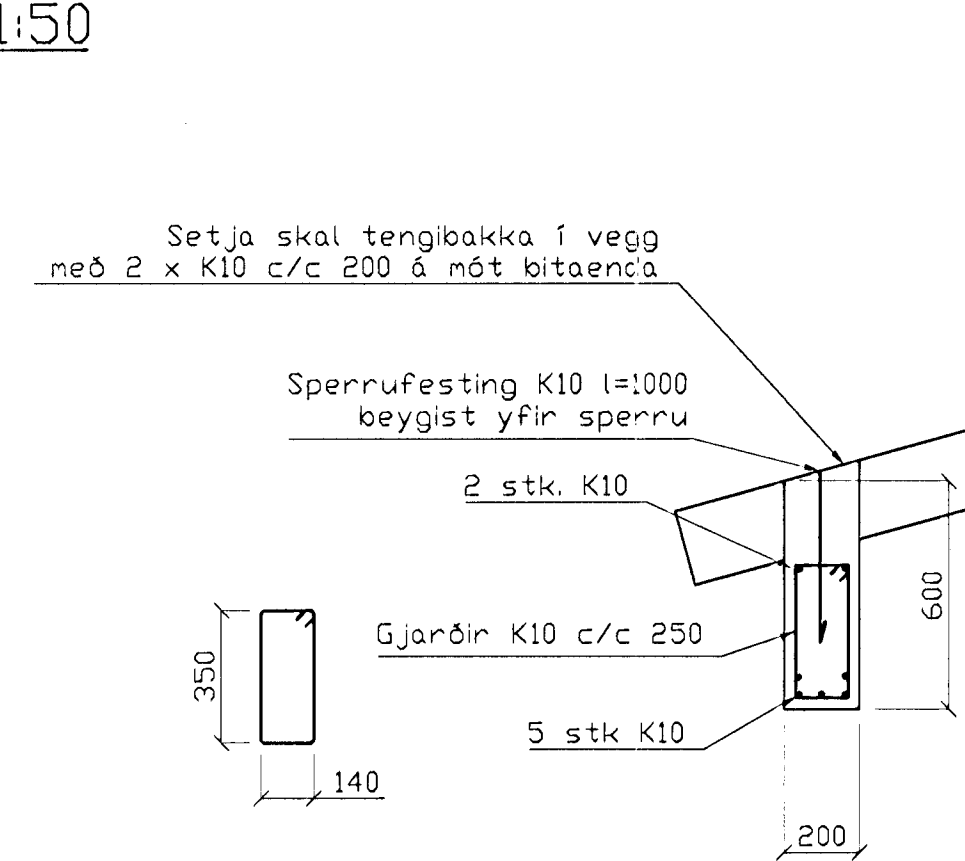

Deili D, 1:20

BENDING VEGGJA
 ÖTVEGGJIR TVÖFÖLD GRIND
 LARÉTT K10 c/c 200
 LÖÐRÉTT K10 c/c 300

Gataband 25x2 neglist með 2x3 stk. KS40/50

Þakvirki, Grunnmynd, 1:50

SNÍÐ 1, 1:50

Deili A, 1:20

Deili B, 1:20

Deili C, 1:20