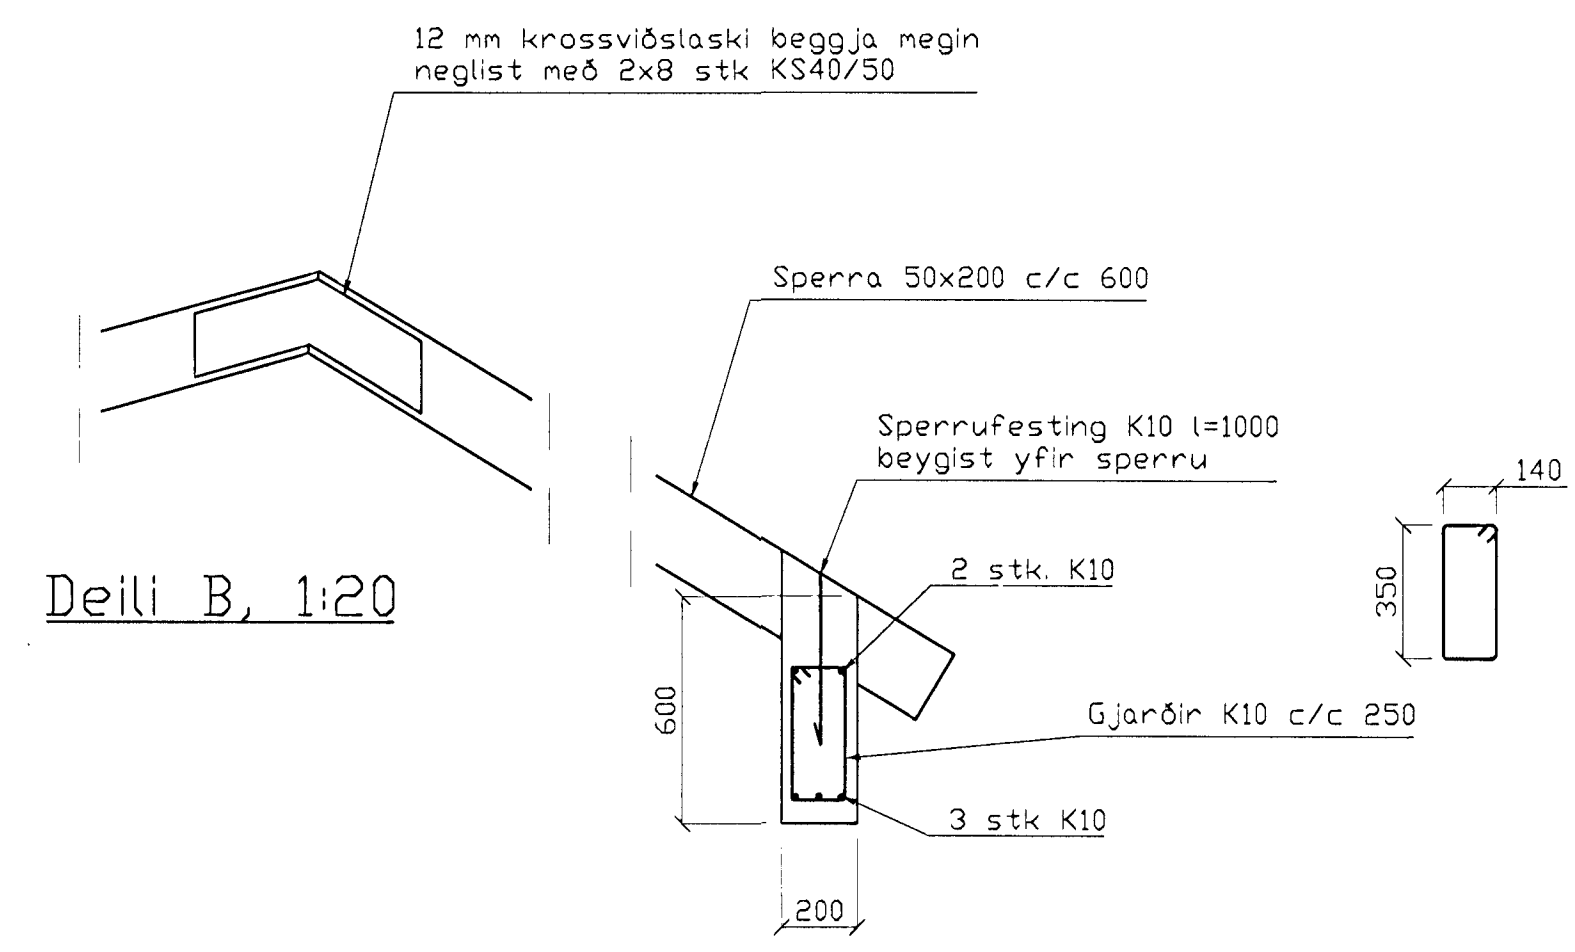

Deili D, 1:20

BENDING VEGGJA
 ÖTVEGGJIR TVÖFÖLD GRIND
 LARÉTT K10 c/c 200
 LÖÐRÉTT K10 c/c 300

Gataband 25x2 neglist með 2x3 stk. KS40/50

Þakvirki, Grunnmynd, 1:50

SNÍÐ 1, 1:50

Deili A, 1:20

Deili B, 1:20

Deili C, 1:20