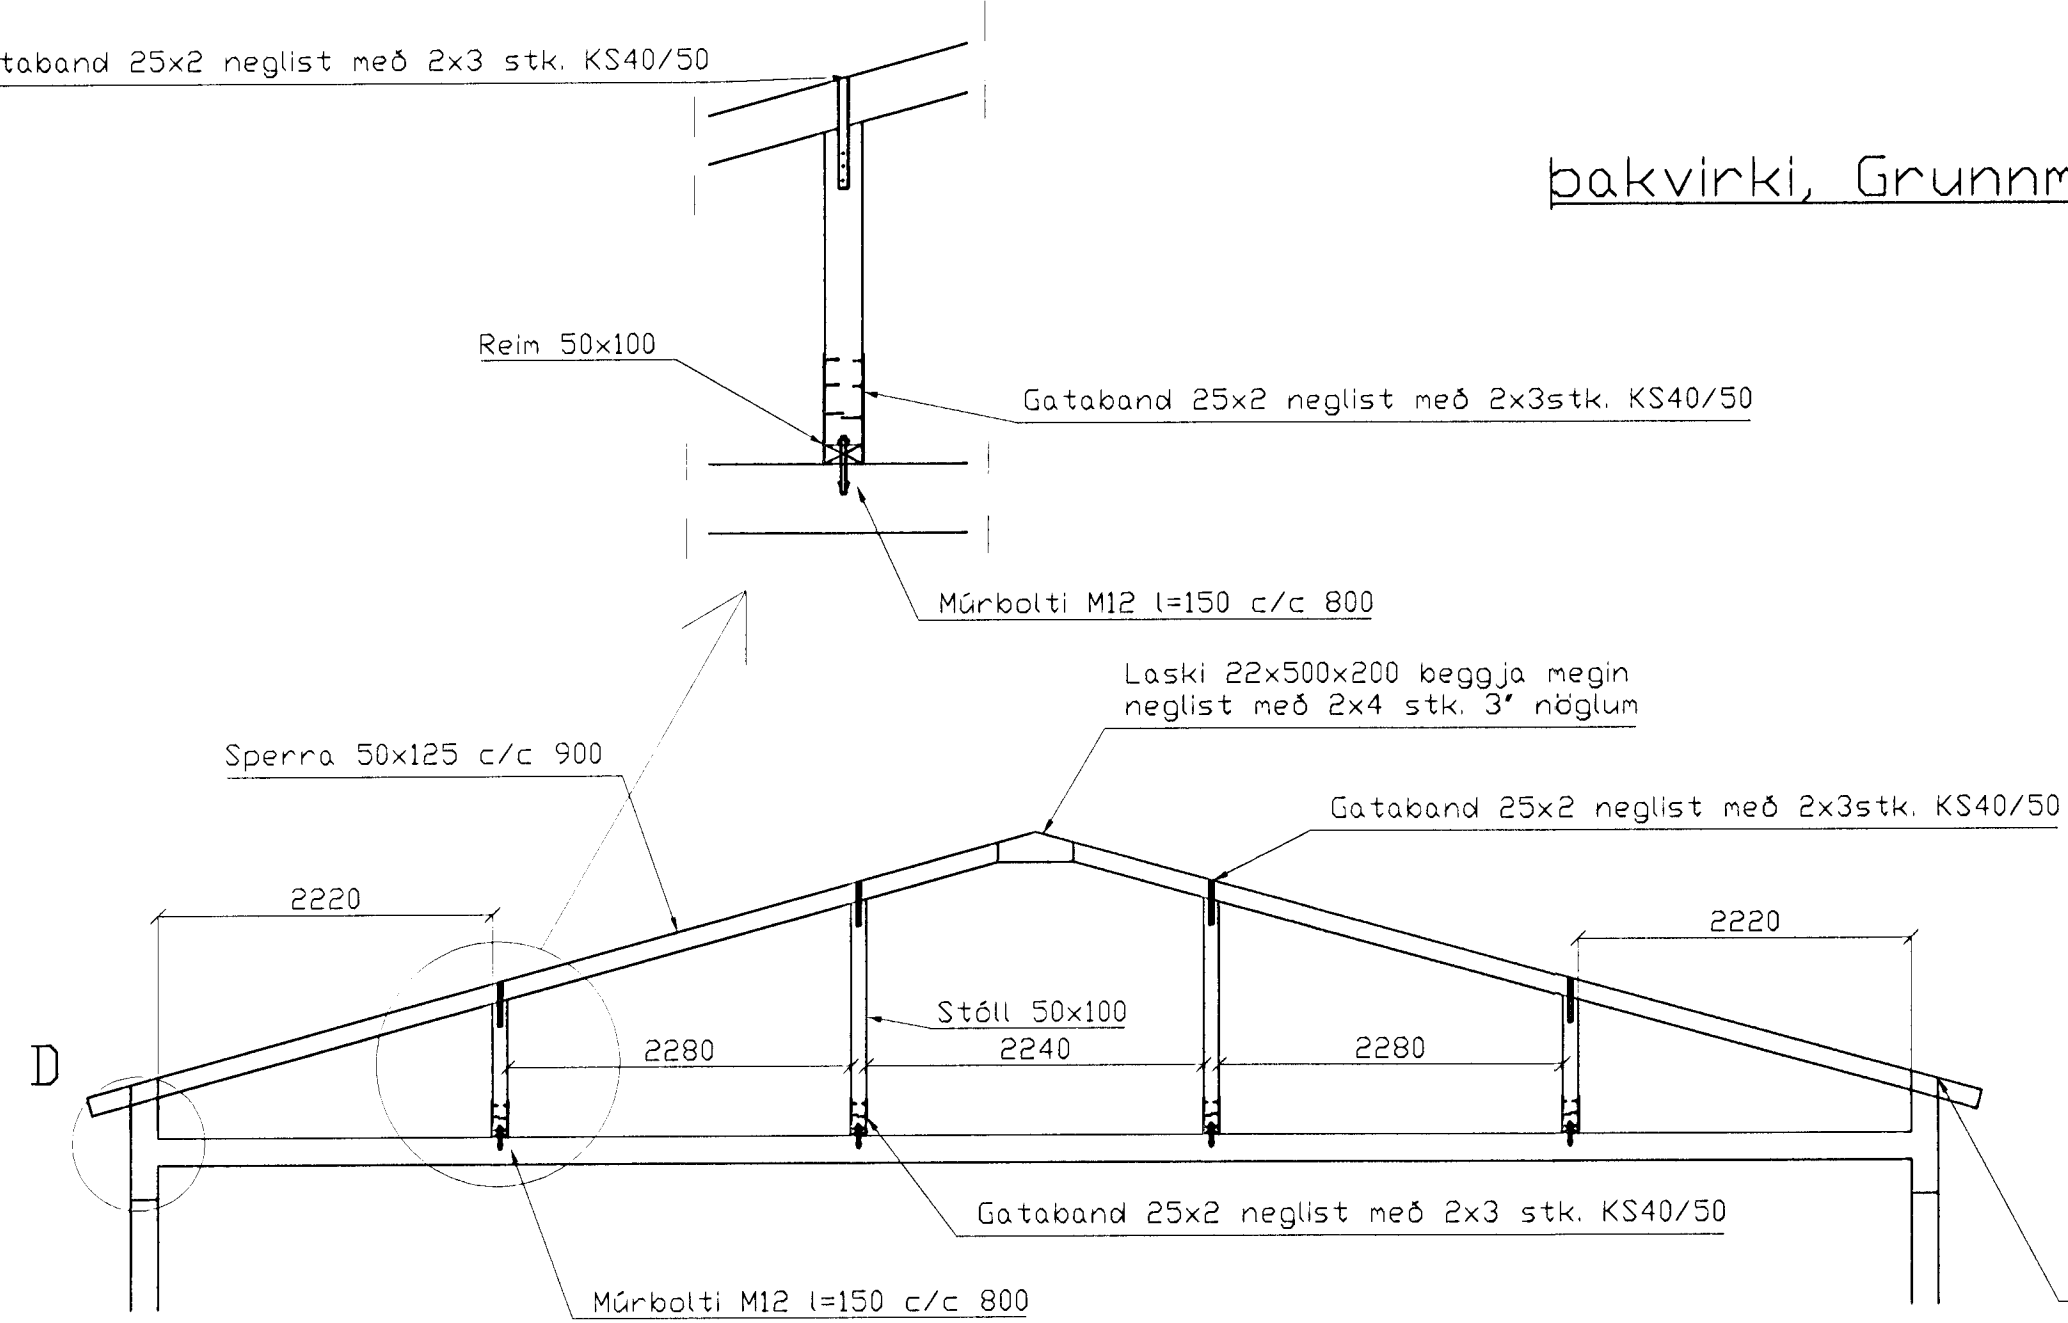

Deili D, 1:20

BENDING VEGGJA
 ÖTVEGGJIR TVÖFÖLD GRIND
 LARÉTT K10 c/c 200
 LÖÐRÉTT K10 c/c 300

Gataband 25x2 neglist með 2x3 stk. KS40/50

Þakvirki, Grunnmynd, 1:50

SNÍÐ 1, 1:50

Deili A, 1:20

Deili B, 1:20

Deili C, 1:20