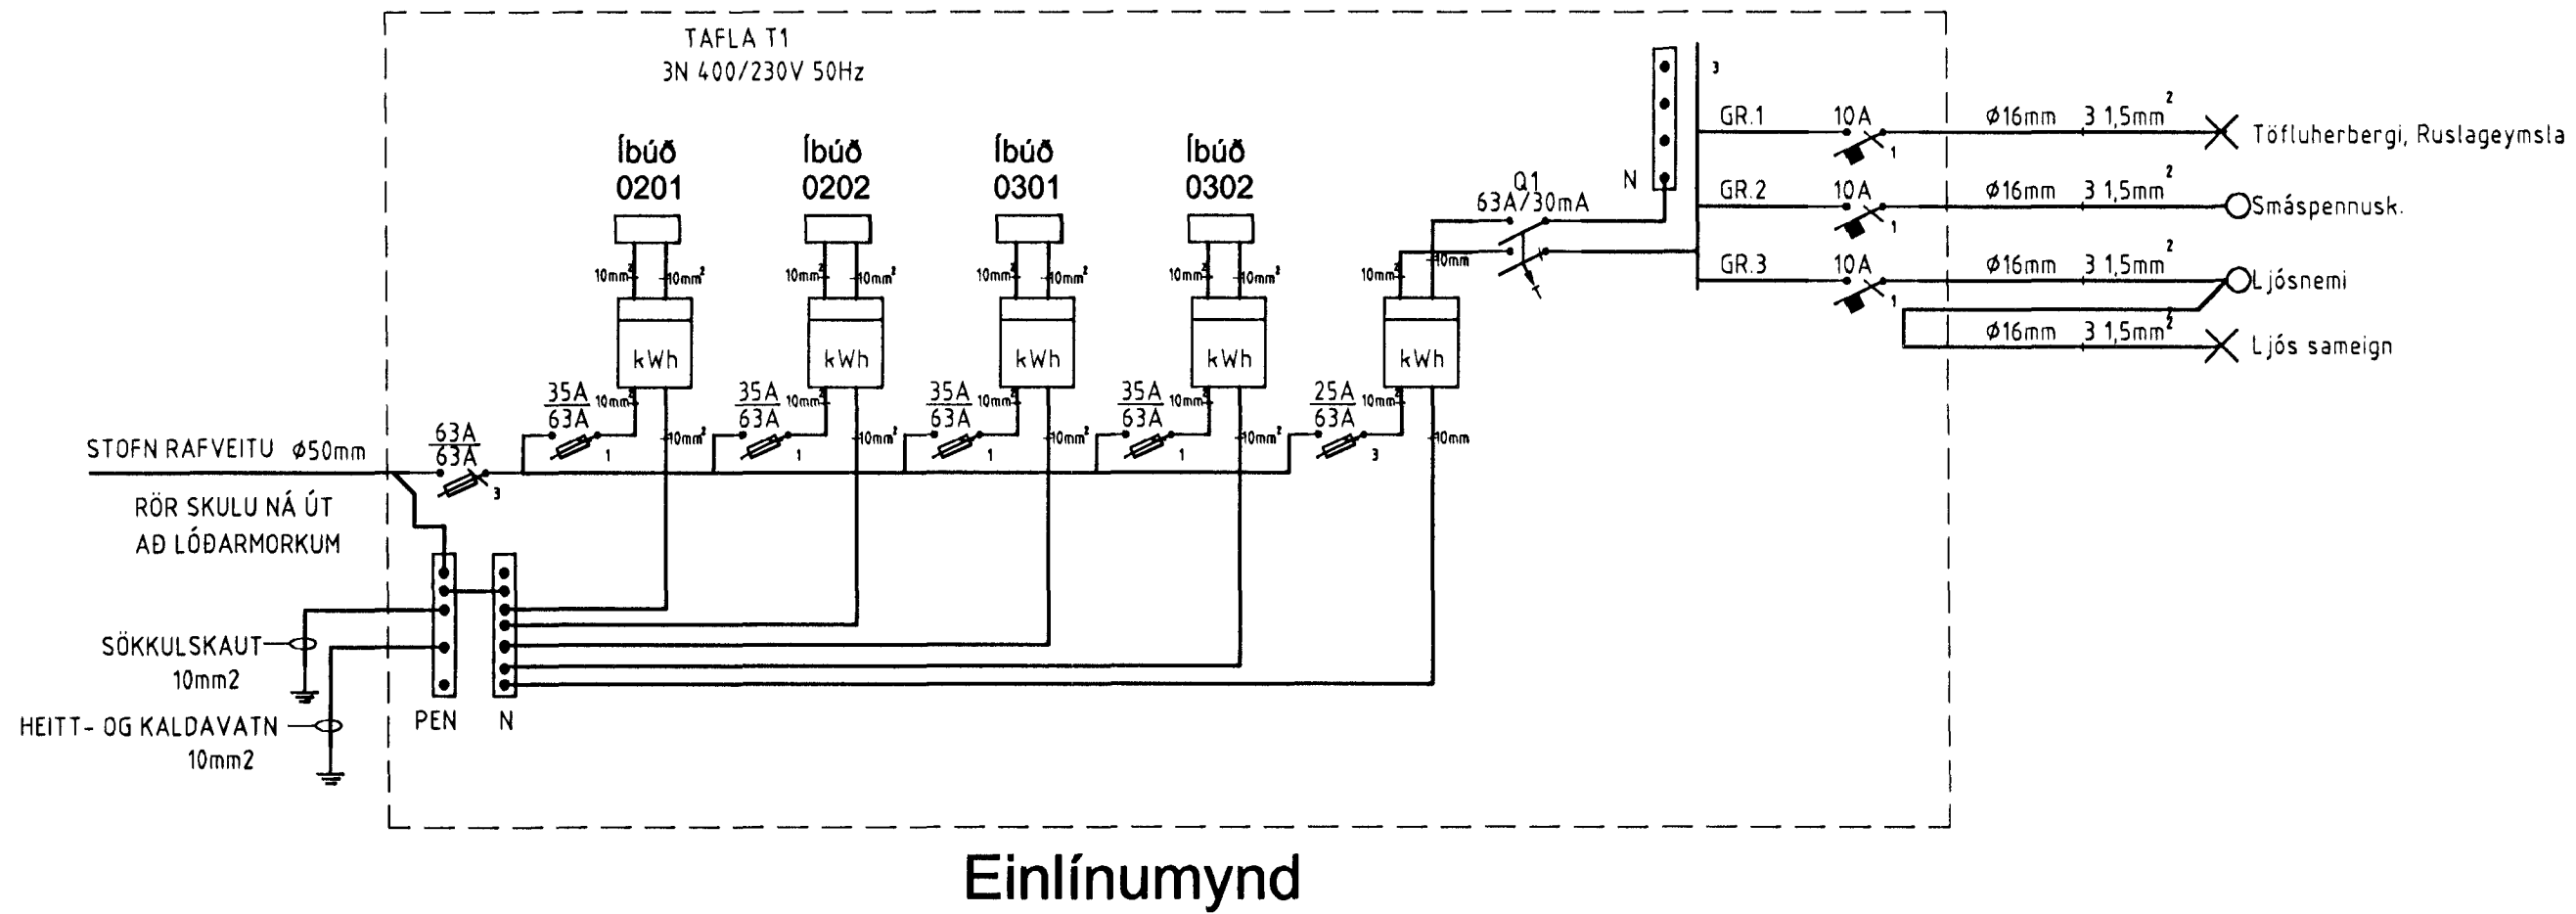

EINLÍNUMYND

Einlínnumynd

Verkheiti Klettberg 34 220 Hafnarfirði		
Verkhlu/Verknúmer Töflur, Einlínnumyndir		
Blað.nr. 5/5	Teikningamúmer A2-1/jan/1999	Kvarði
Hannað SH	Teiknað SH	Dags. 8 jan 1999
Yfirfarð <i>Sigurjón Steinar</i>	Samþ. <i>Sigurjón Steinar</i>	Breyting
<b>Rafteiknistofa Sigurjóns Harðarsonar</b> Hraunbrún 30 220 Hafnarfirði sími 5651845, 898 0970		