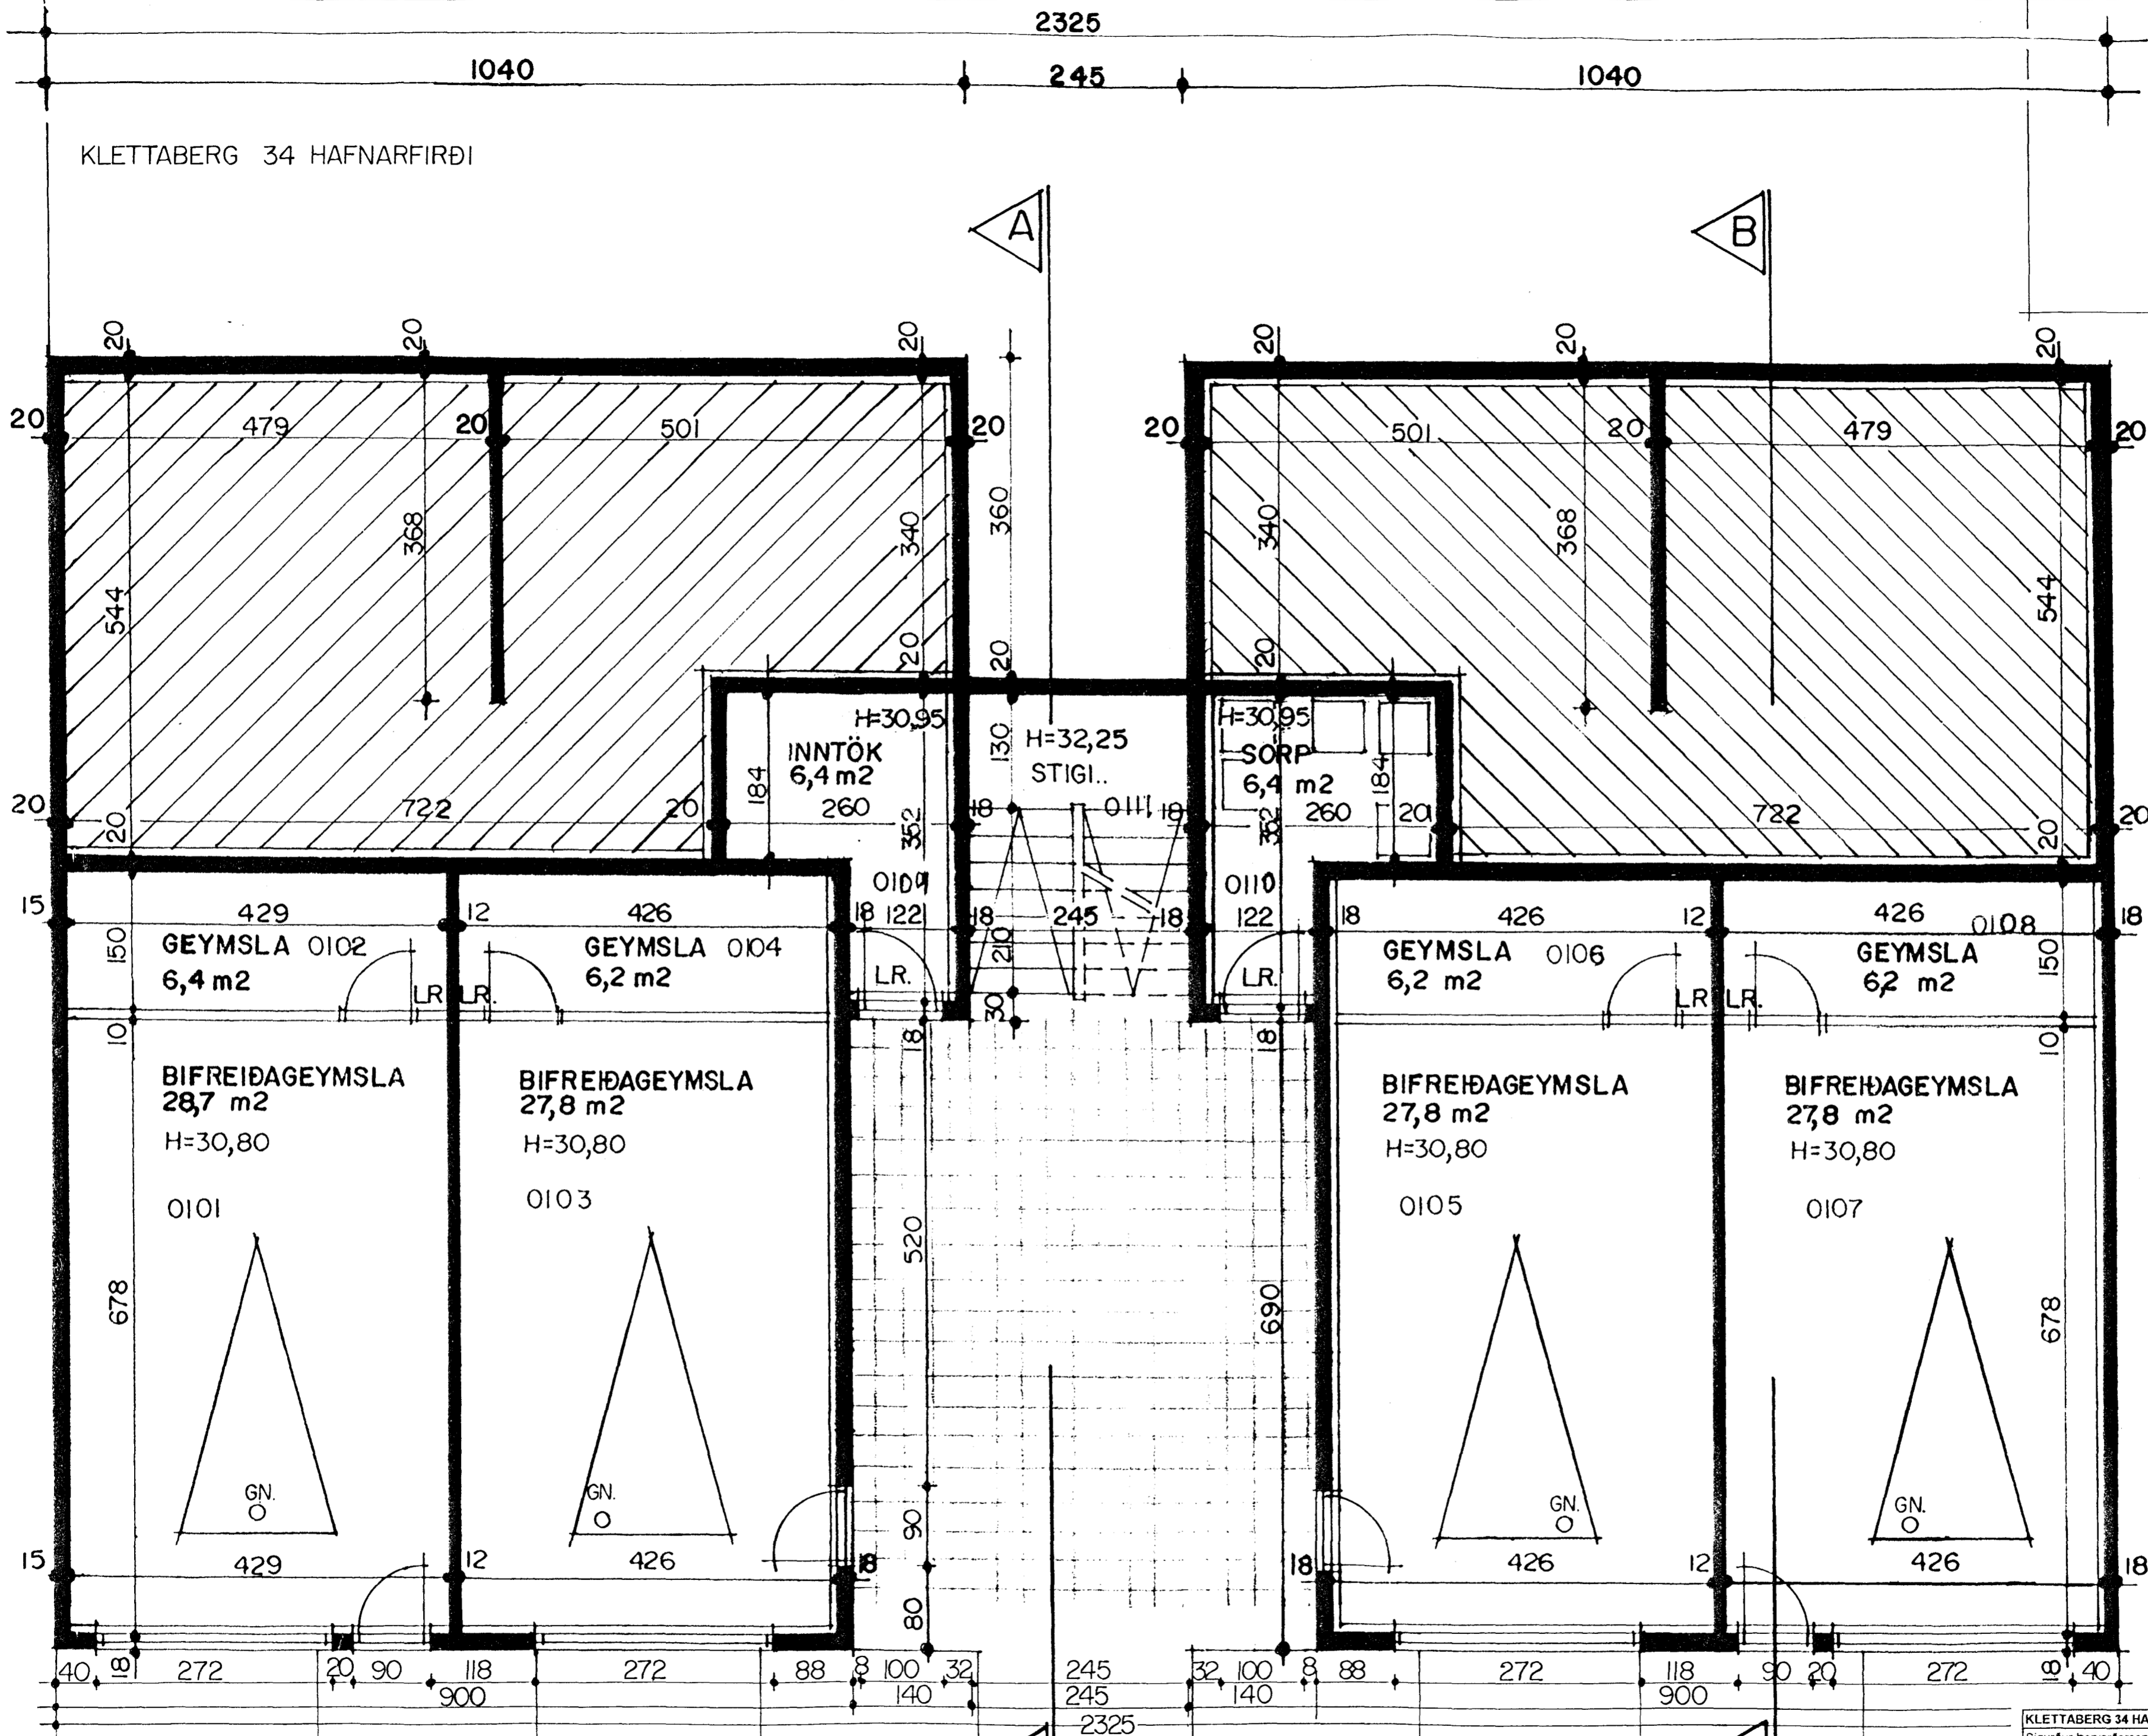

KLETTABERG 34 HAFNARFIRÐI

1440

*Þessu
vanta út
stó setz
innvið*

GRUNNMYND | HÆÐ / JARÐHÆÐ MKV. 1:50.

KLETTABERG 34 HAFNARFIRÐI	
Sigurður Þorvarðarson byggingafræðingur bfl. Teiknistofan Strandgötu 11	
220 Hafnarfirði (Kt. 141250-4189) Sími 5651510. Netfang: teiknistofan@ist.is	
Skýringar:	Séruppráttur
Teikning:	Grunnmynd jarðhæð / 1 hæð.
Mælikvæð:	1:50.
Undirskrift:	<i>Dið p. 21.08.2000.</i>
Bláð nr.:	1/8. Dags: 18.08.2000.