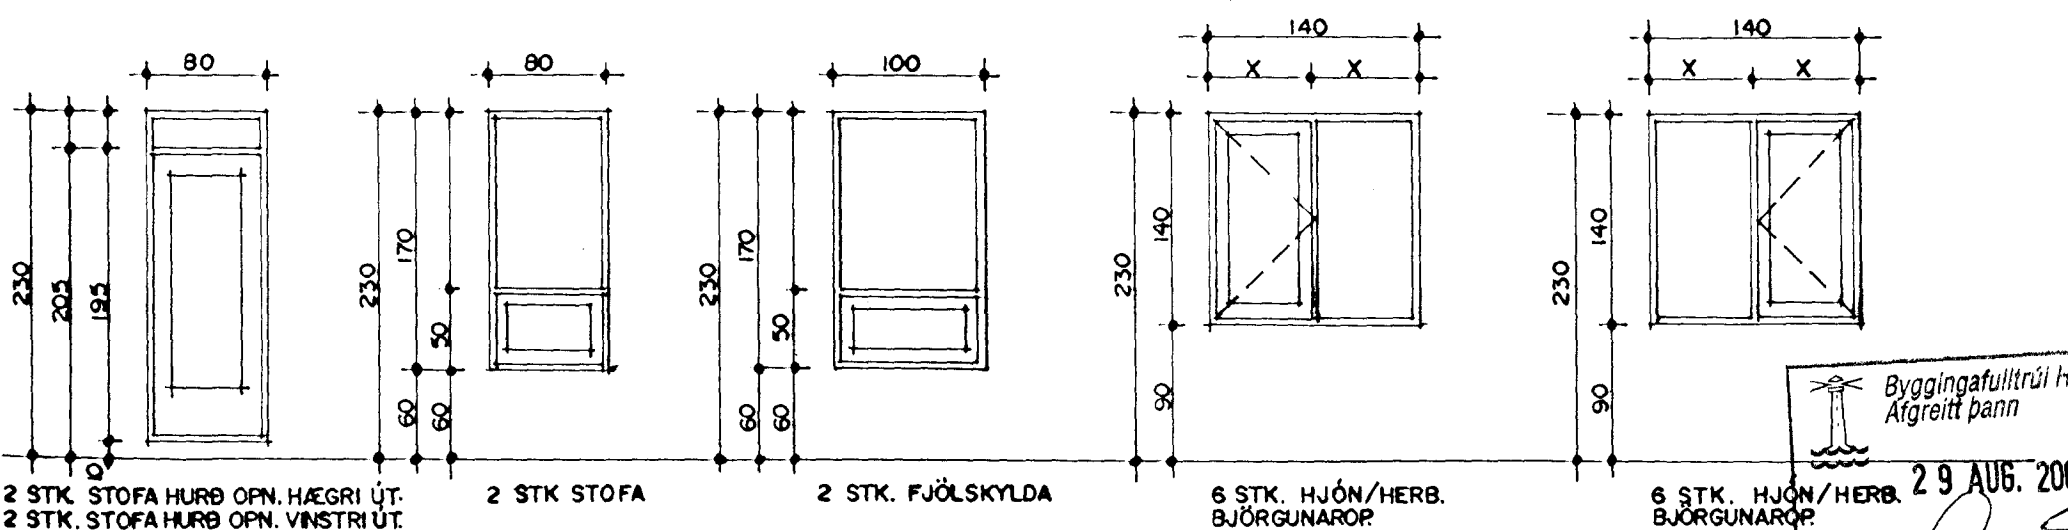

KLETTABERG 34 HAFNARFIRÐI.

HEILDARFJÖLDI 54 STK

Byggingafulltrúi Hafnarfjarðar
Afgreitt þann
29 AUG. 2000
[Signature]

ATH! ÖLL MÁL ATHUGIST OG MÆLIST Á STAÐNUM ÆÐUR EN SMÍÐI HEFST.
GLUGGAR OG HURÐIR MKV. 1:50.