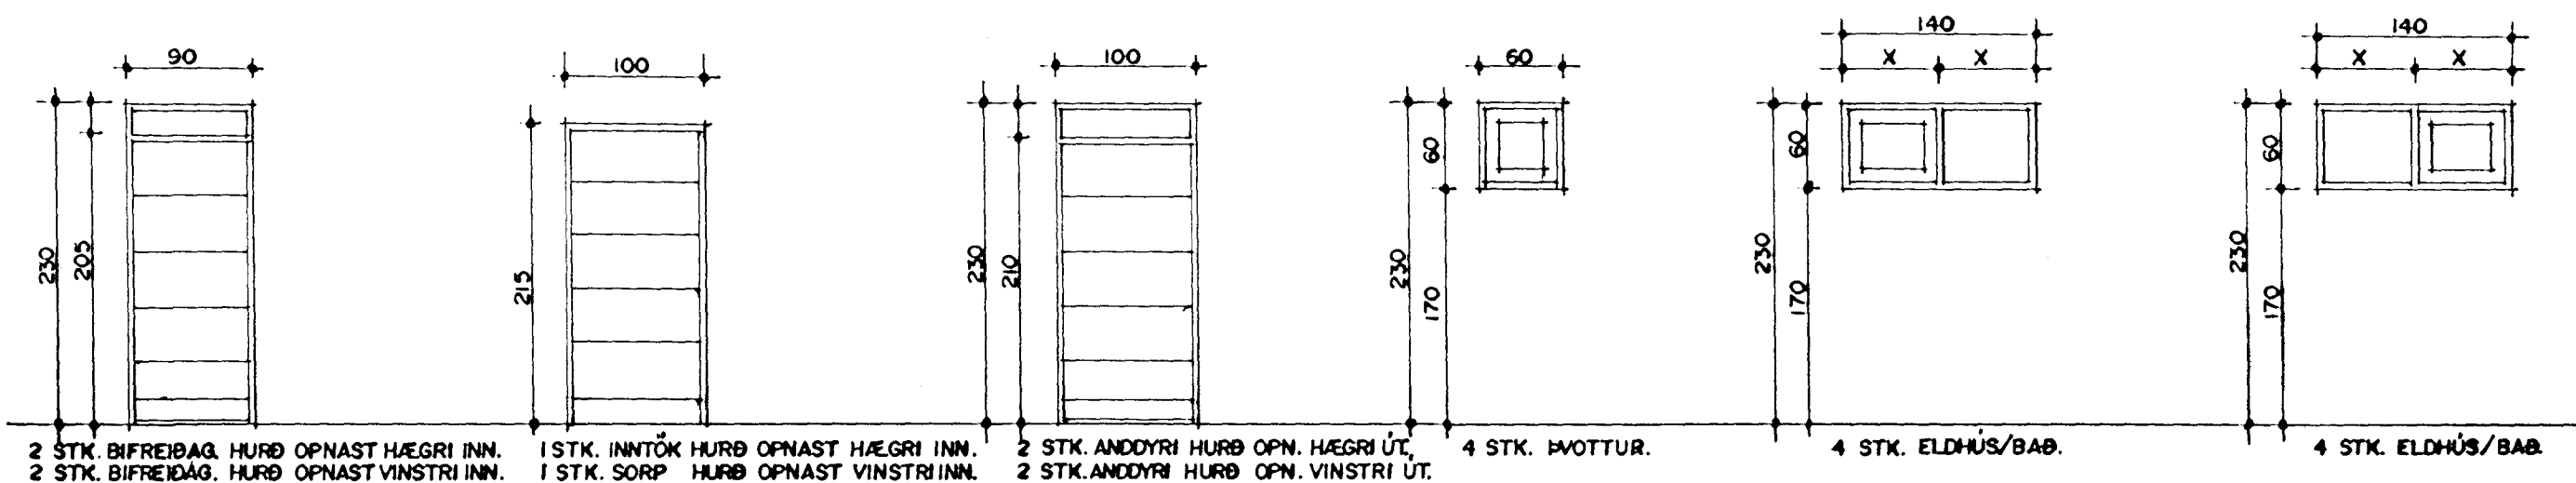

KLETTABERG 34 HAFNARFIRÐI.

HEILDARFJÖLDI 54 STK

Byggingafulltrúi Hafnarfjarðar
Afgreitt þann
29 AUG. 2000
[Signature]

ATH! ÖLL MÁL ATHUGIST OG MÆLIST Á STAÐNUM ÆÐUR EN SMÍÐI HEFST.
GLUGGAR OG HURÐIR MKV. 1:50.