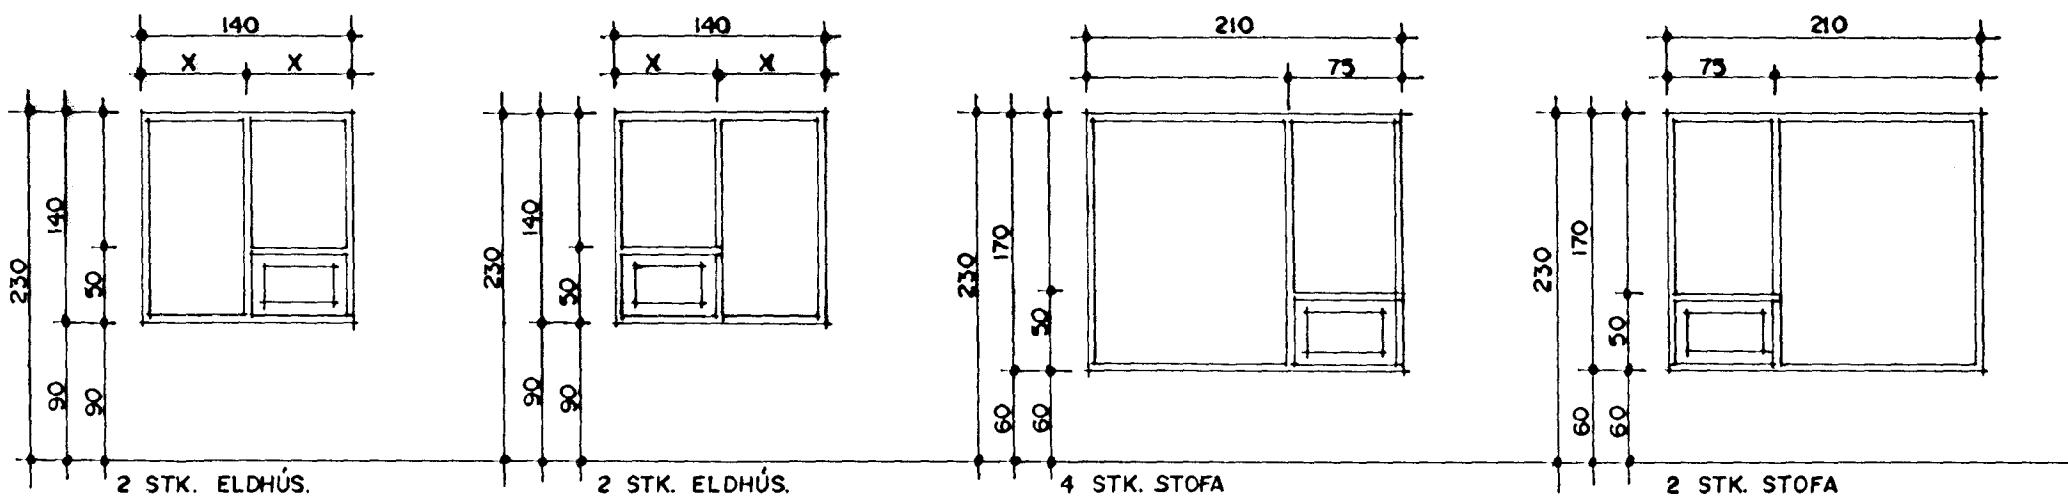

KLETTABERG 34 HAFNARFIRÐI.

HEILDARFJÖLDI 54 STK

Byggingafulltrúi Hafnarfjarðar
Afgreitt þann
29 AUG. 2000
[Signature]

ATH! ÖLL MÁL ATHUGIST OG MÆLIST Á STAÐNUM ÆÐUR EN SMÍÐI HEFST.
GLUGGAR OG HURÐIR MKV. 1:50.