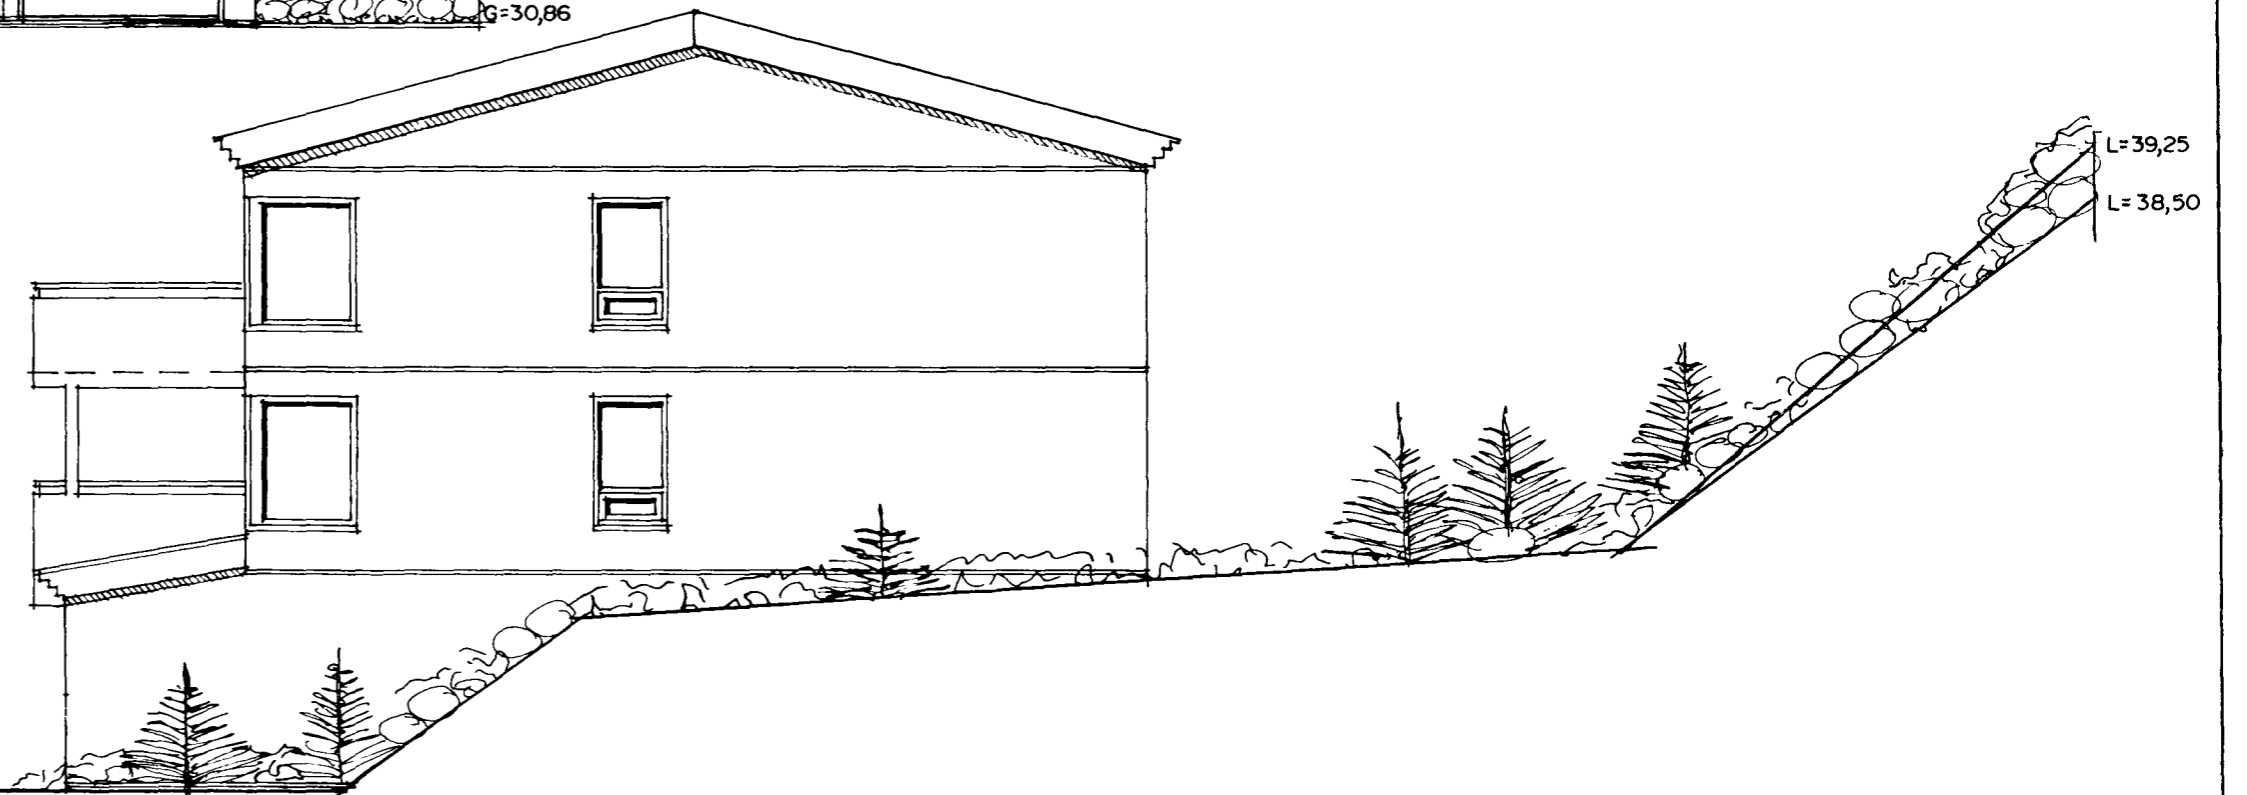

Samþykkt þann

21 APR. 1999

Byggingatulltrúnn í Hafnarfirði
Erlendur Hjalmarsson

SÚÐVESTUR MKV. 1:100.

SÚÐAUSTUR MKV. 1:100.

NORÐAUSTUR MKV. 1:100.

KLETTABERG 34 HAFNARFIRÐI.	
Sigurður Þorvarðarson byggingafræðingur bfi. Teiknistofan Strandgötu 11 220 Hafnarfirði. (Kt. 141250-4189) Sími 5651510. fax. 5651299. Netfang: teiknistofan@islandia.is	
Skýringar:	Aðaluppdráttur.
Teikning:	Utlitsmyndir.
Mælikvarði:	1 : 100.
Undirskrift:	<i>13/496 kg.p.</i>
Blað nr:	4 / 4. Dagssetning. 09.04.1999.
Breytt:	