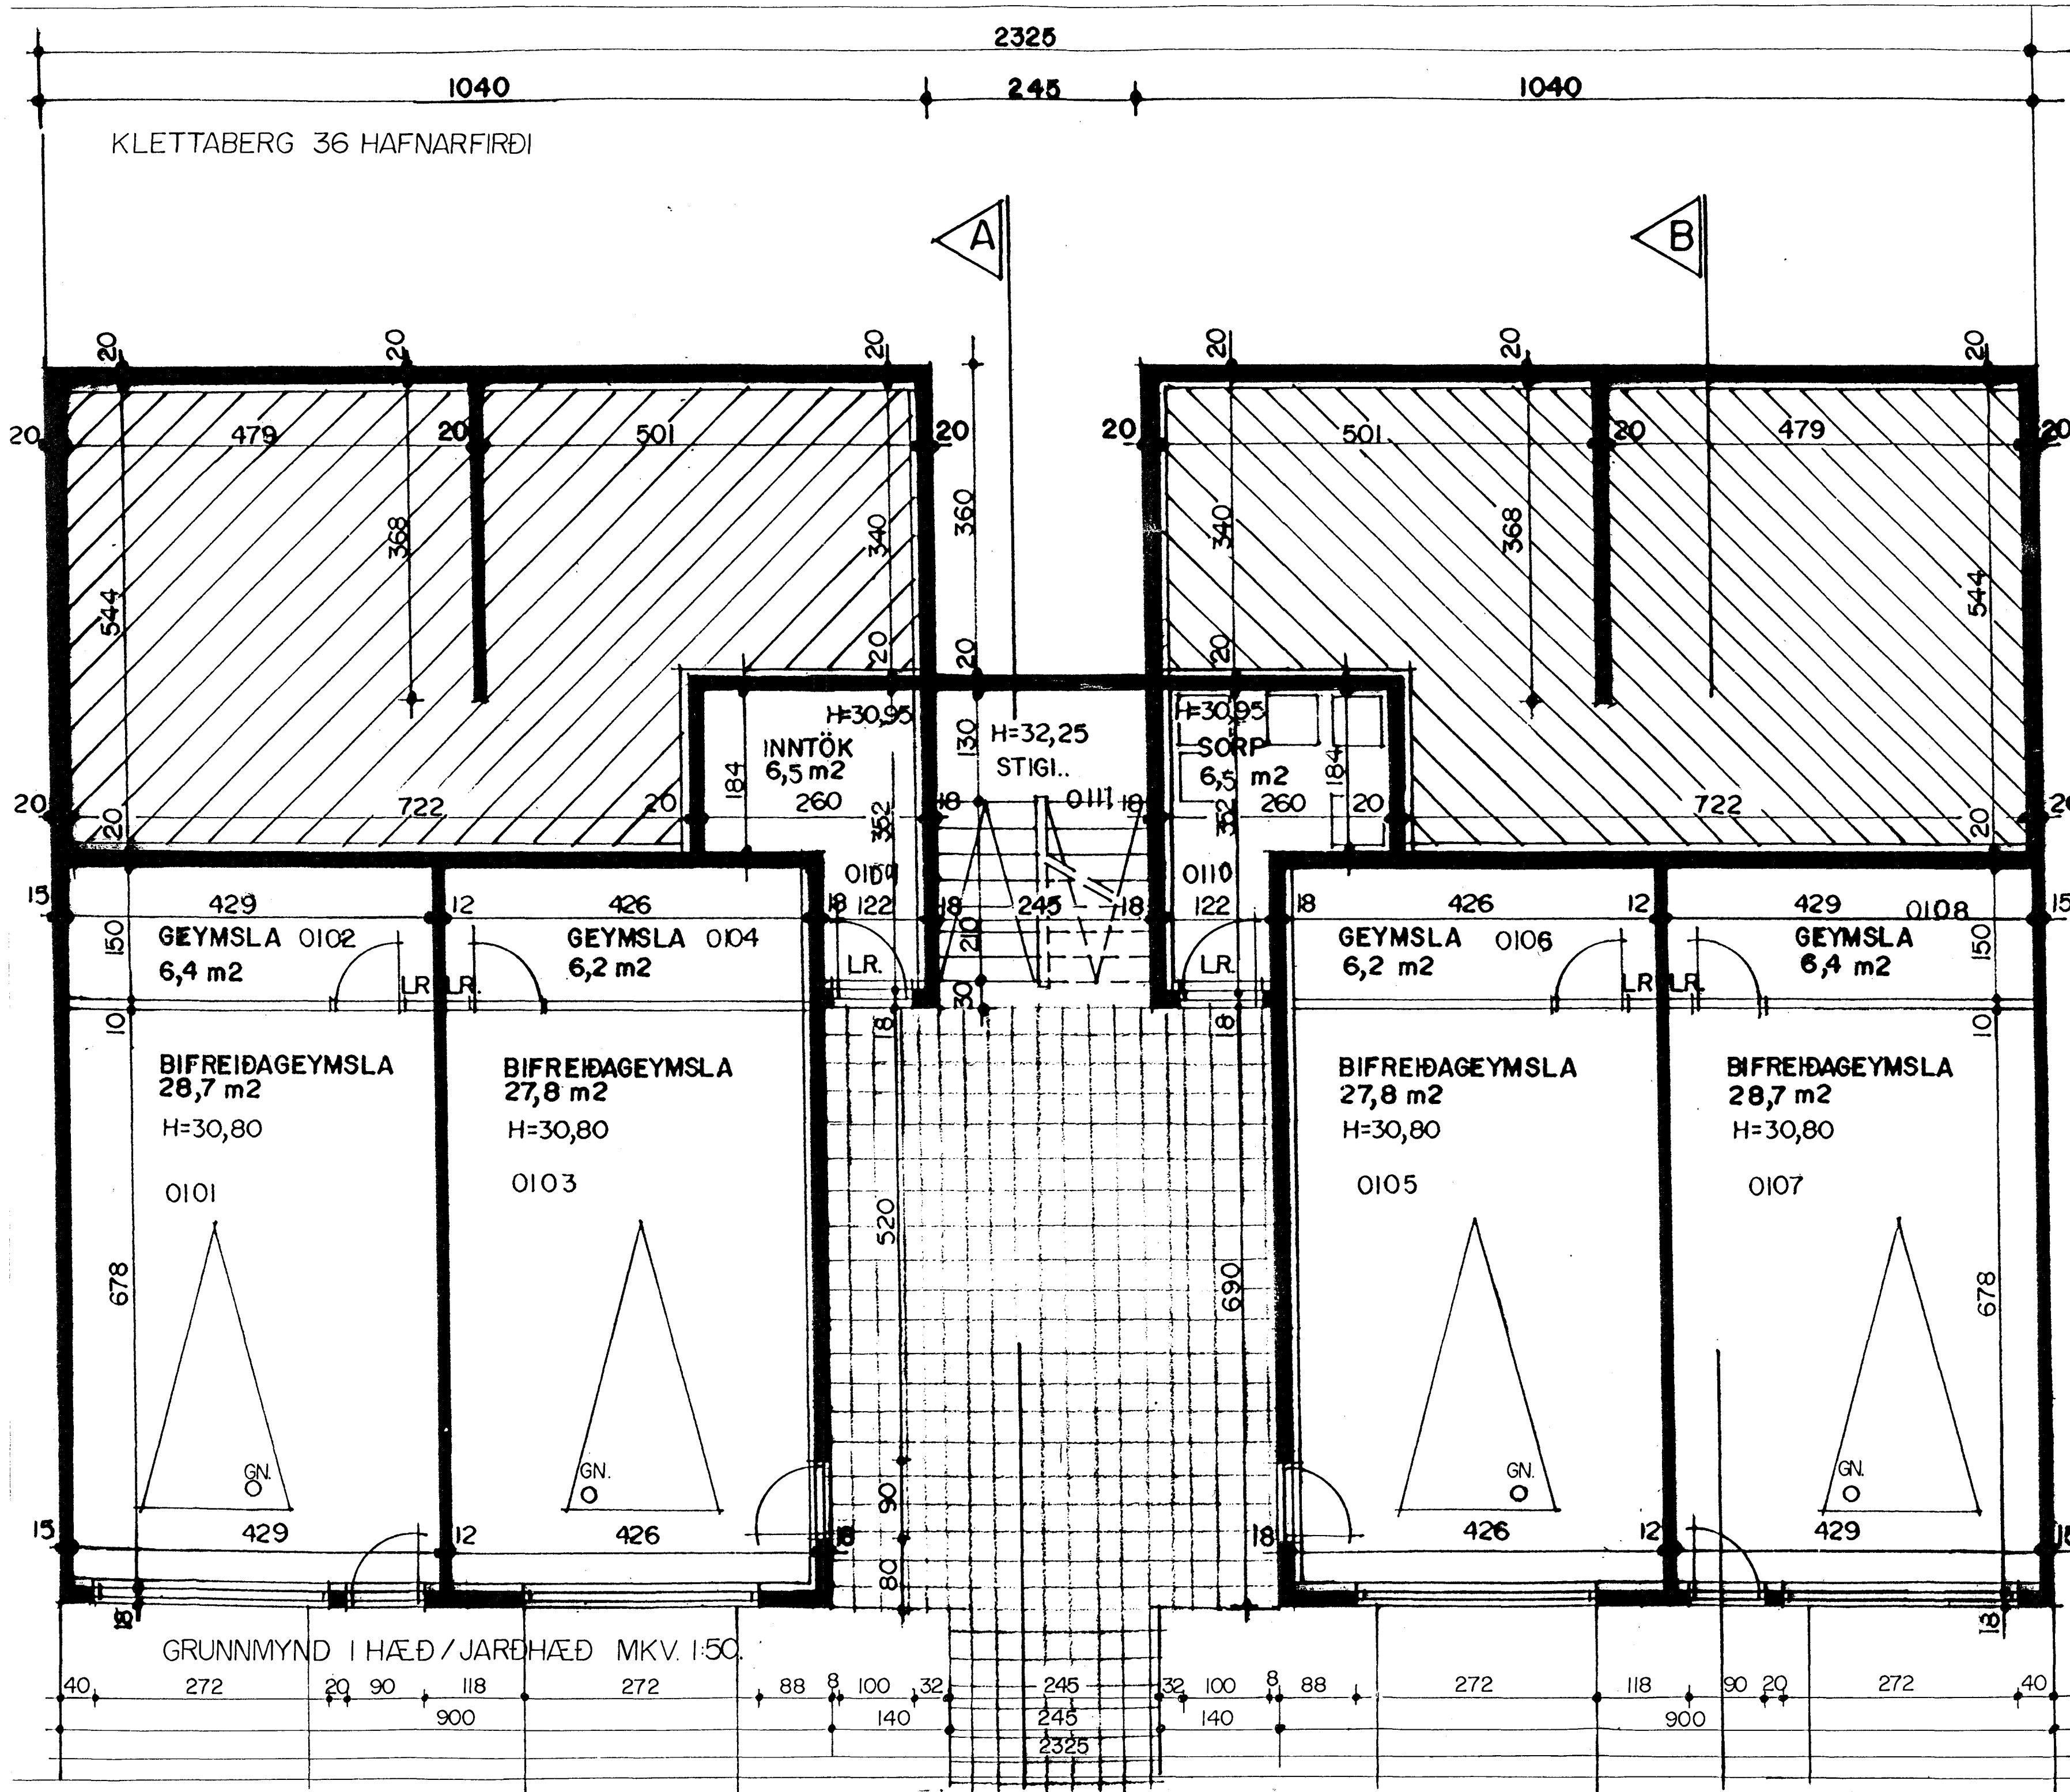

KLETTABERG 36 HAFNARFIRDI

1440

GRUNNMYND I HÆÐ / JARÐHÆÐ MKV. 1:50.

KLETTABERG 36 HAFNARFIRDI	
Sigurður Þorvarðarson byggingafræðingur bfl. Teiknistofan Strandgötu 11 220 Hafnarfjörð (Kt:141250-4189) Sími 5651510. Netfang: teiknistofan@isl.is	
Skýringar:	Séruppdráttur
Teikning:	Grunnmynd jarðhæð / 1 hæð.
Mælikvarði:	1:50.
Undirskrift:	<i>[Signature]</i>
Blað nr:	1/7. Dags: 04.04.2000.
Breytt:	