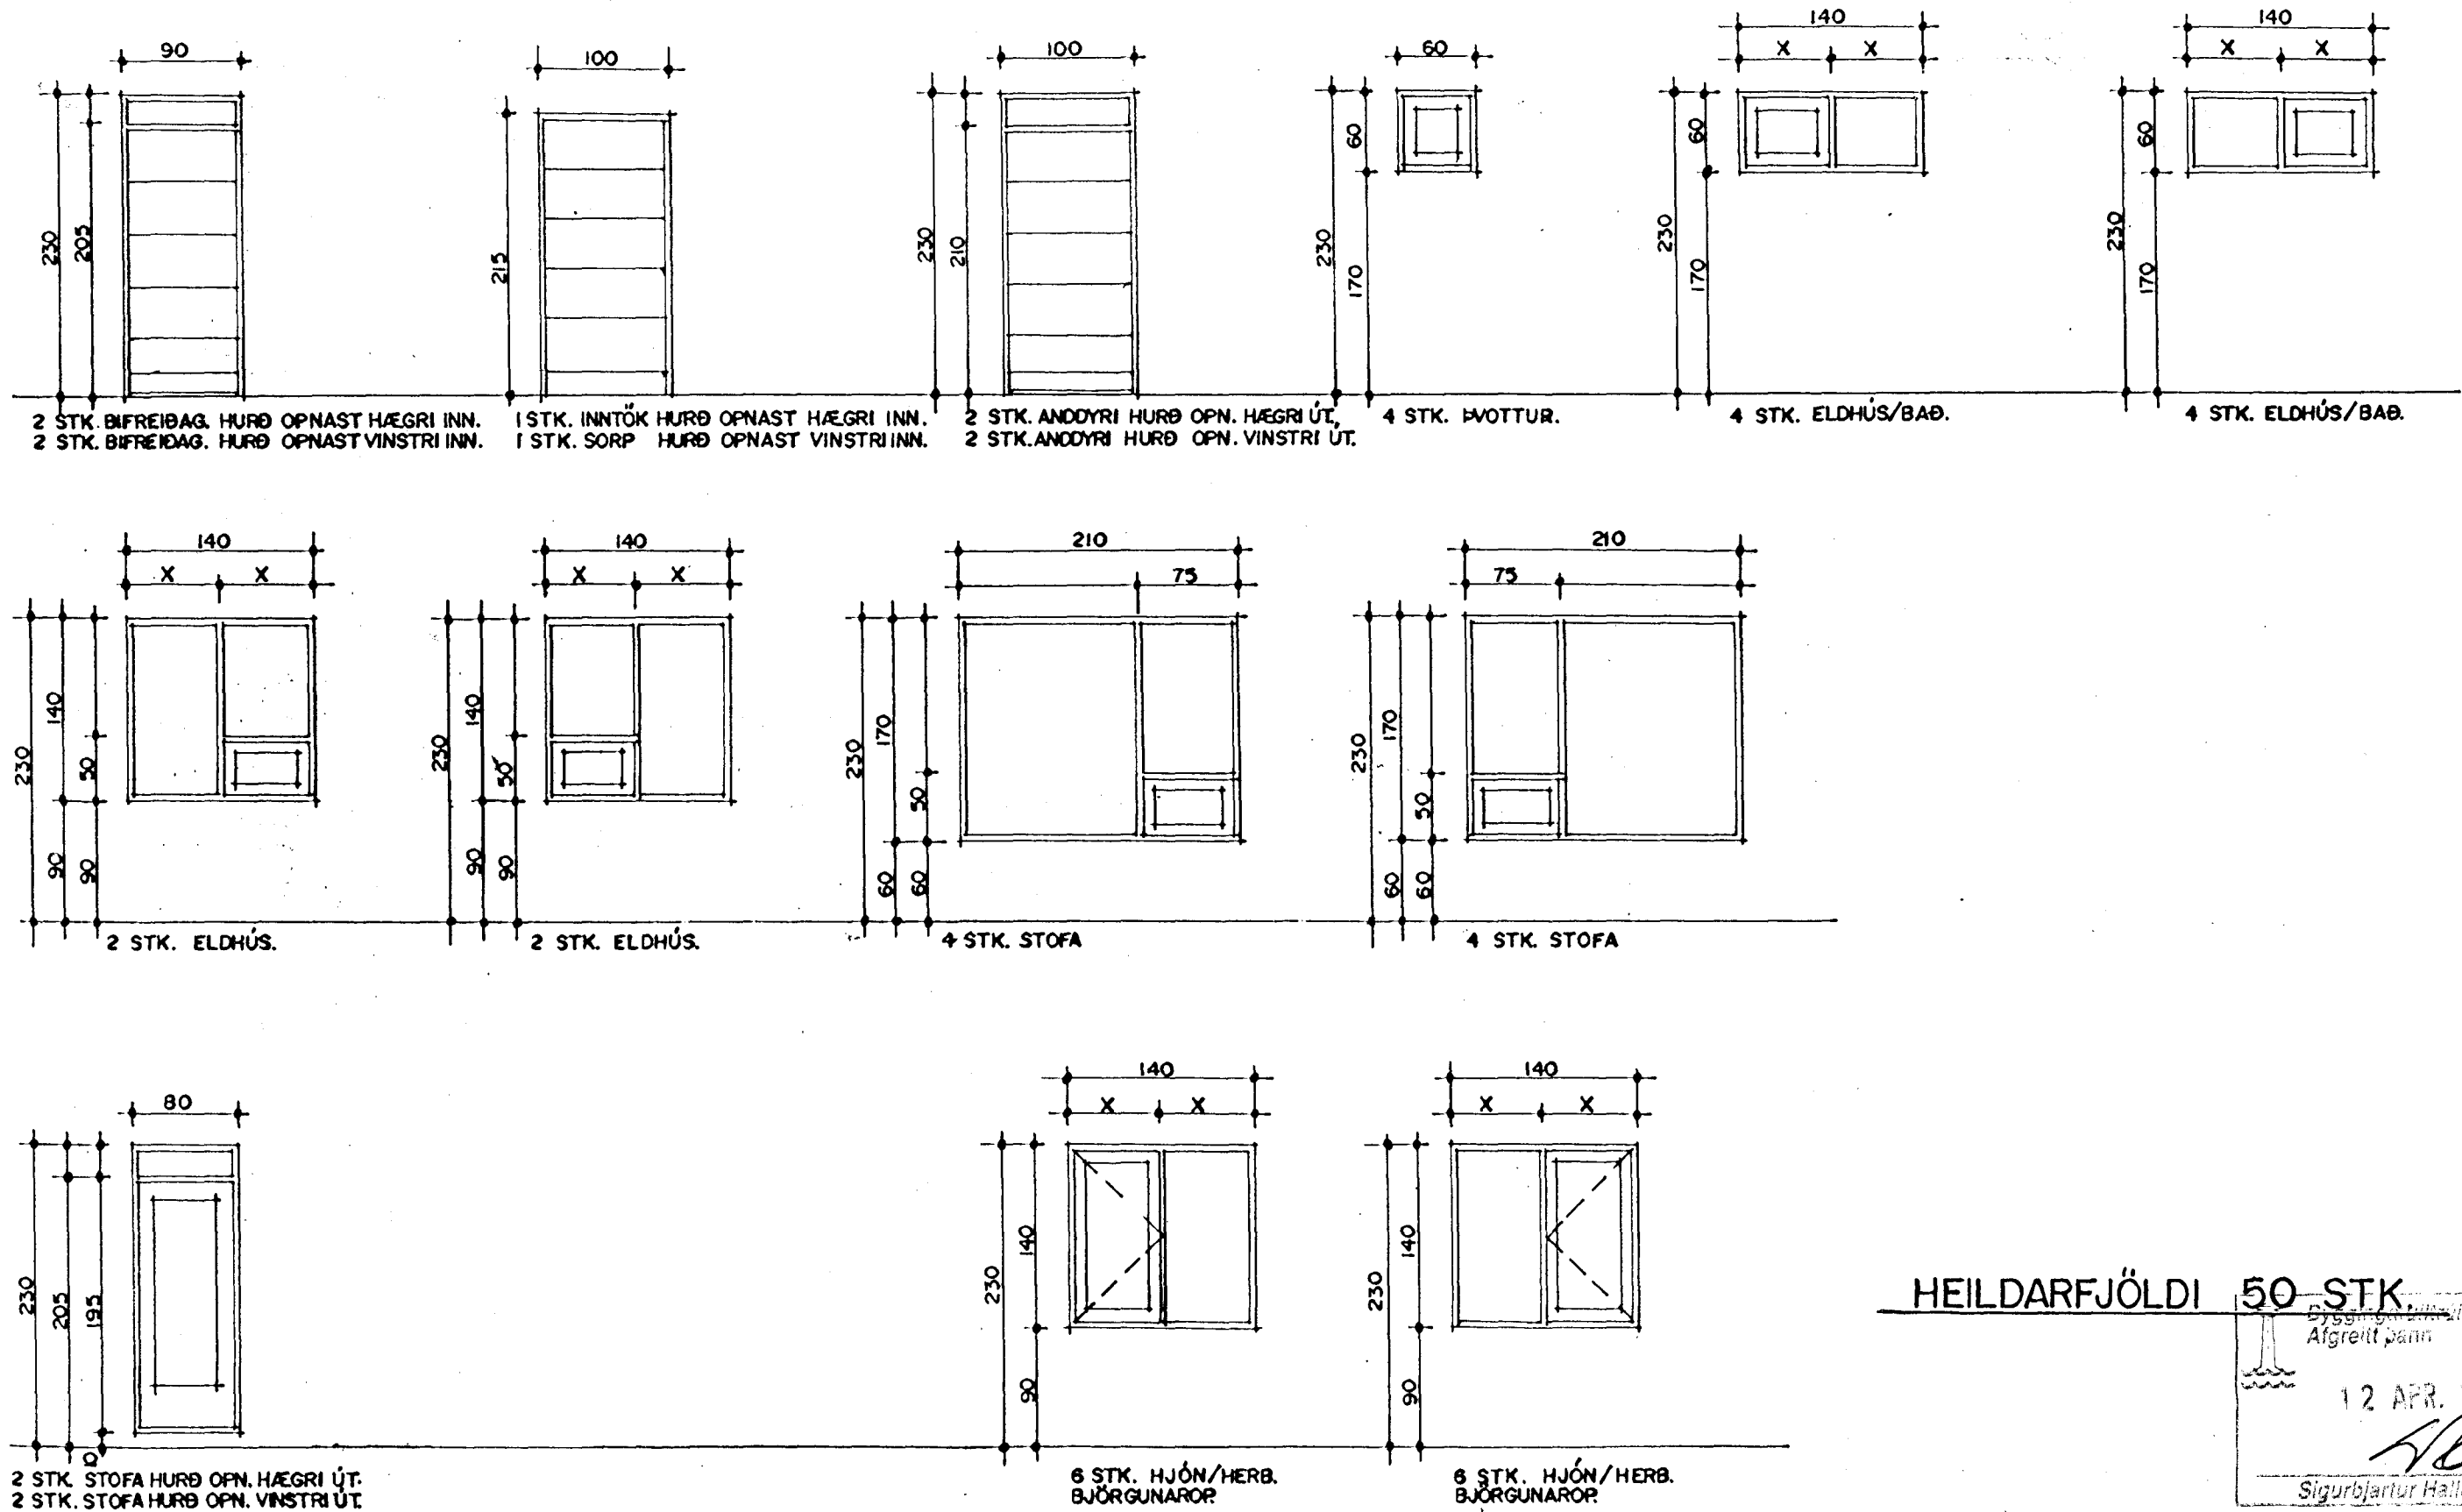

KLETTABERG 36 HAFNARFIRÐI

HEILDARFJÖLDI 50 STK

Byggingafræðingur Hafnarfjarðar
Afgreitt þann
12 APR. 2000
Sigurbjartur Halldórsson

ATH! ÖLL MÁL ATHUGIST OG MÆLIST Á STAÐNUM ÆÐUR EN SMÍÐI HEFST.
GLUGGAR OG HURÐIR MKV. 1:50.
TEIKNAD Í APRÍL 1999 SIGURÐUR ÞORVARÐARSON BYGGINGAFRÆÐINGUR BFÍ. STRANDGÖTU 11