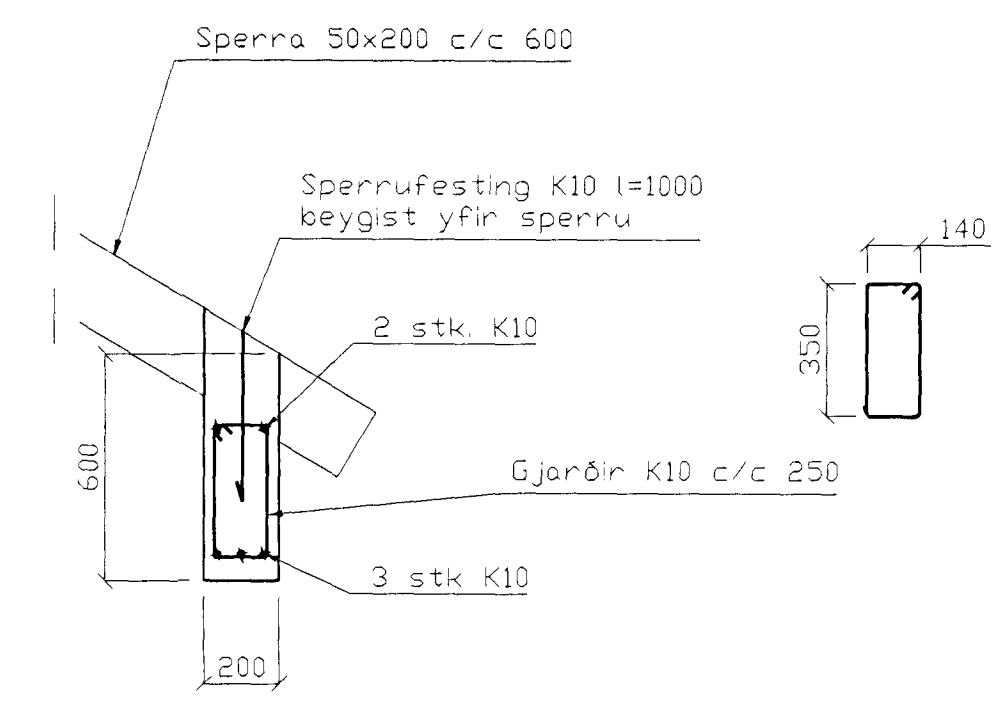

SNID 2, 1:50

Deili D, 1:20

BENDING VEGGJA
 ÖTVEGGJUR TVÍFALD GRIND
 LÁRÉTT K10 c/c 200
 LÁÐRÉTT K10 c/c 300

Gataþana 25x2 neglist með 2x3 stk. KS40/50

Þakvirkki, Grunnmynd, 1:50

Deili A, 1:20

12 mm krossviðslaski beggja megin
 neglist með 2x8 stk KS40/50

Deili B, 1:20

Deili C, 1:20

SNID 1, 1:50

BR.	DAGS.	EDLI BREITINGA	SIGN.

Klettaberg 36
 Hafnarfirði

Þakvirkki

DAGS. september 99
 VERK NR. 9915
 TEIKN. NR. 1-06
 HANNAÐ Sveinbjörn Hinriksson
 TEIKNAD Sveinbjörn Hinriksson
 YFIRFARID *[Signature]*