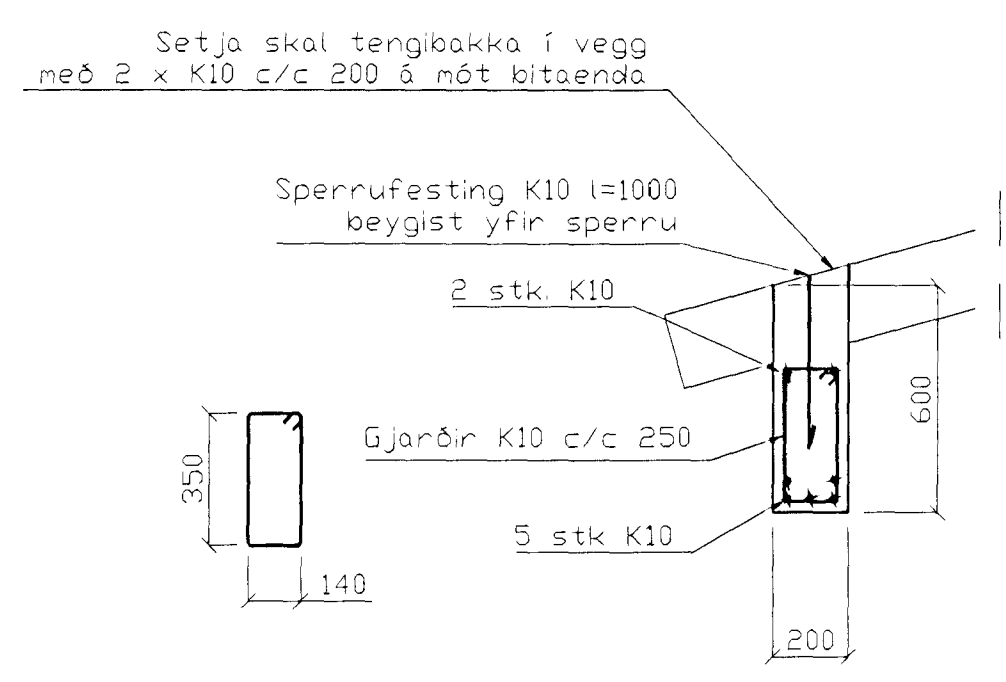

SNID 2, 1:50

Deili D, 1:20

BENDING VEGGJA
 ÖTVEGGJUR TVÍFALD GRIND
 LÁRÉTT K10 c/c 200
 LÁÐRÉTT K10 c/c 300

Gataþana 25x2 neglist með 2x3 stk. KS40/50

Þakvirkki, Grunnmynd, 1:50

Deili A, 1:20

12 mm krossviðslaski beggja megin
 neglist með 2x8 stk KS40/50

Deili B, 1:20

Deili C, 1:20

SNID 1, 1:50

BR.	DAGS.	EDLI BREITINGA	SIGN.

Klettaberg 36
 Hafnarfirði

Þakvirkki

DAGS. september 99
 VERK NR. 9915
 TEIKN. NR. 1-06
 HANNAÐ Sveinbjörn Hinriksson
 TEIKNAD Sveinbjörn Hinriksson
 YFIRFARID *[Signature]*