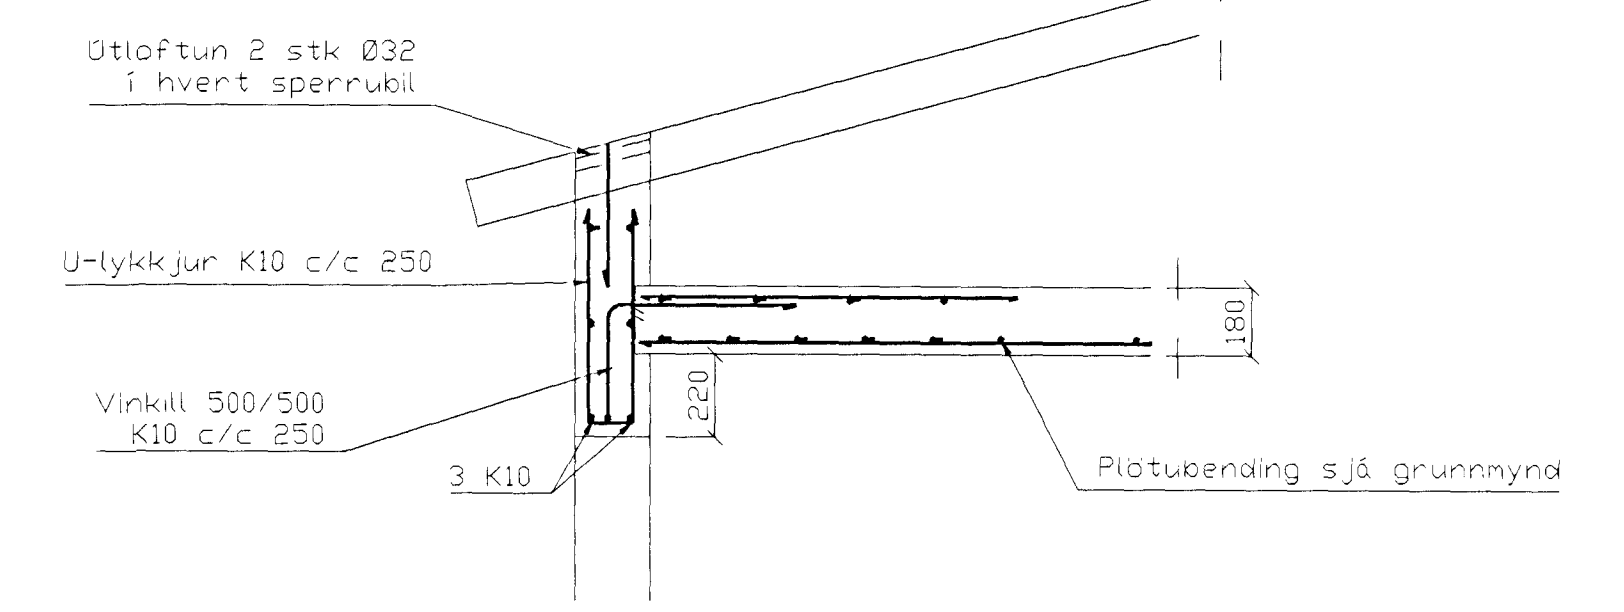

SNID 2, 1:50

Deili D, 1:20

BENDING VEGGJA
 ÖTVEGGJUR TVÍFALD GRIND
 LÁRÉTT K10 c/c 200
 LÁÐRÉTT K10 c/c 300

Gataþana 25x2 neglist með 2x3 stk. KS40/50

Þakvirkki, Grunnmynd, 1:50

Deili A, 1:20

12 mm krossviðslaski beggja megin
 neglist með 2x8 stk KS40/50

Deili B, 1:20

Deili C, 1:20

SNID 1, 1:50

BR.	DAGS.	EDLI BREITINGA	SIGN.

Klettaberg 36
 Hafnarfirði

Þakvirkki

DAGS. september 99
 VERK NR. 9915
 TEIKN. NR. 1-06
 HANNAÐ Sveinbjörn Hinriksson
 TEIKNAD Sveinbjörn Hinriksson
 YFIRFARID *[Signature]*