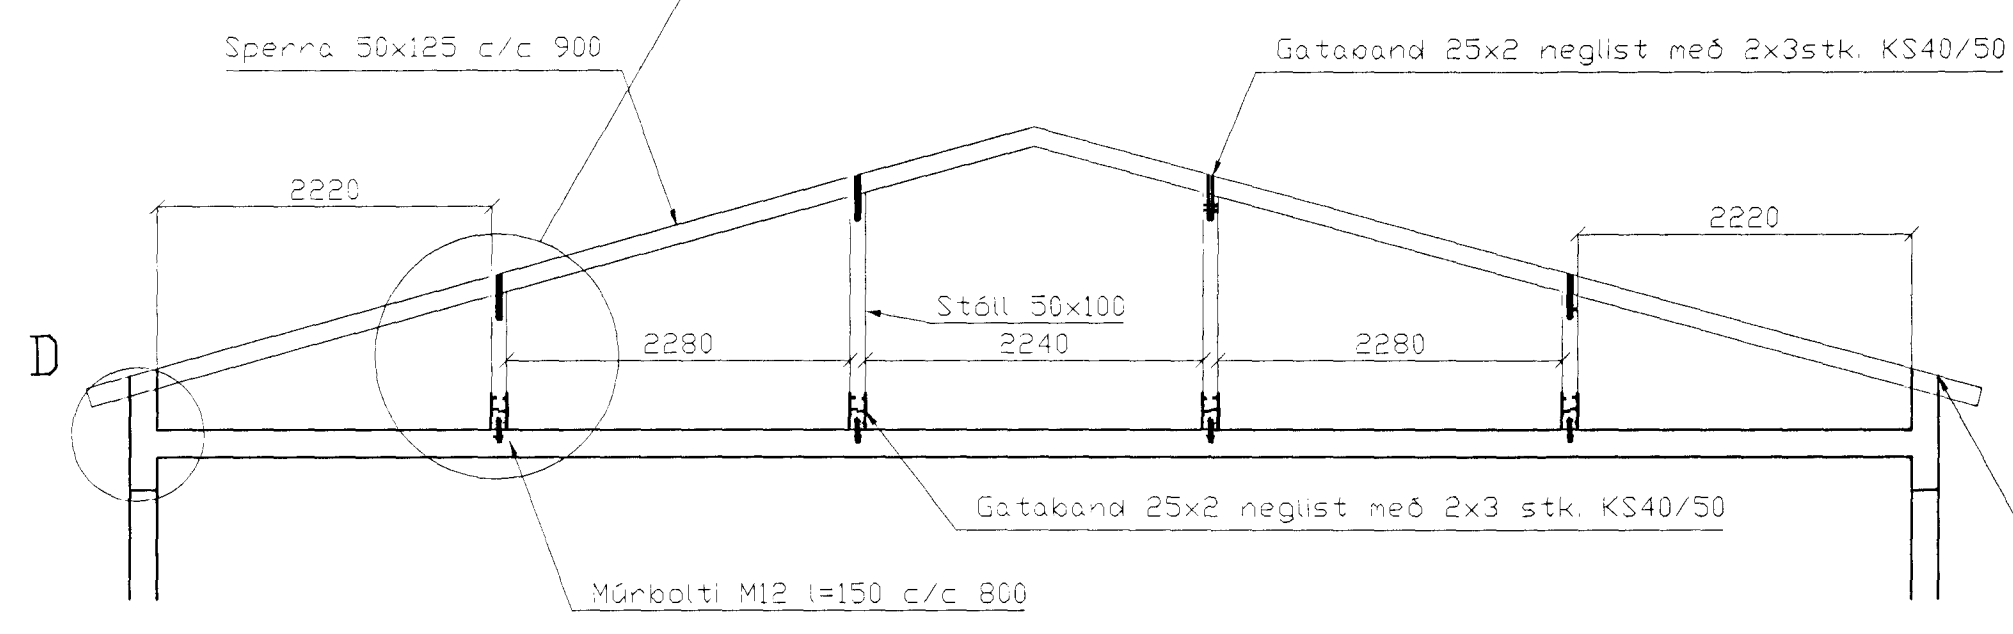

SNID 2, 1:50

Deili D, 1:20

BENDING VEGGJA
 ÖTVEGGJUR TVÍFALD GRIND
 LÁRÉTT K10 c/c 200
 LÁÐRÉTT K10 c/c 300

Gataþana 25x2 neglist með 2x3 stk. KS40/50

Þakvirkki, Grunnmynd, 1:50

Deili A, 1:20

12 mm krossviðslaski beggja megin
 neglist með 2x8 stk KS40/50

Deili B, 1:20

Deili C, 1:20

SNID 1, 1:50

BR.	DAGS.	EDLI BREITINGA	SIGN.

Klettaberg 36
 Hafnarfirði

Þakvirkki

DAGS. september 99
 VERK NR. 9915
 TEIKN. NR. 1-06
 HANNAÐ Sveinbjörn Hinriksson
 TEIKNAD Sveinbjörn Hinriksson
 YFIRFARID *[Signature]*