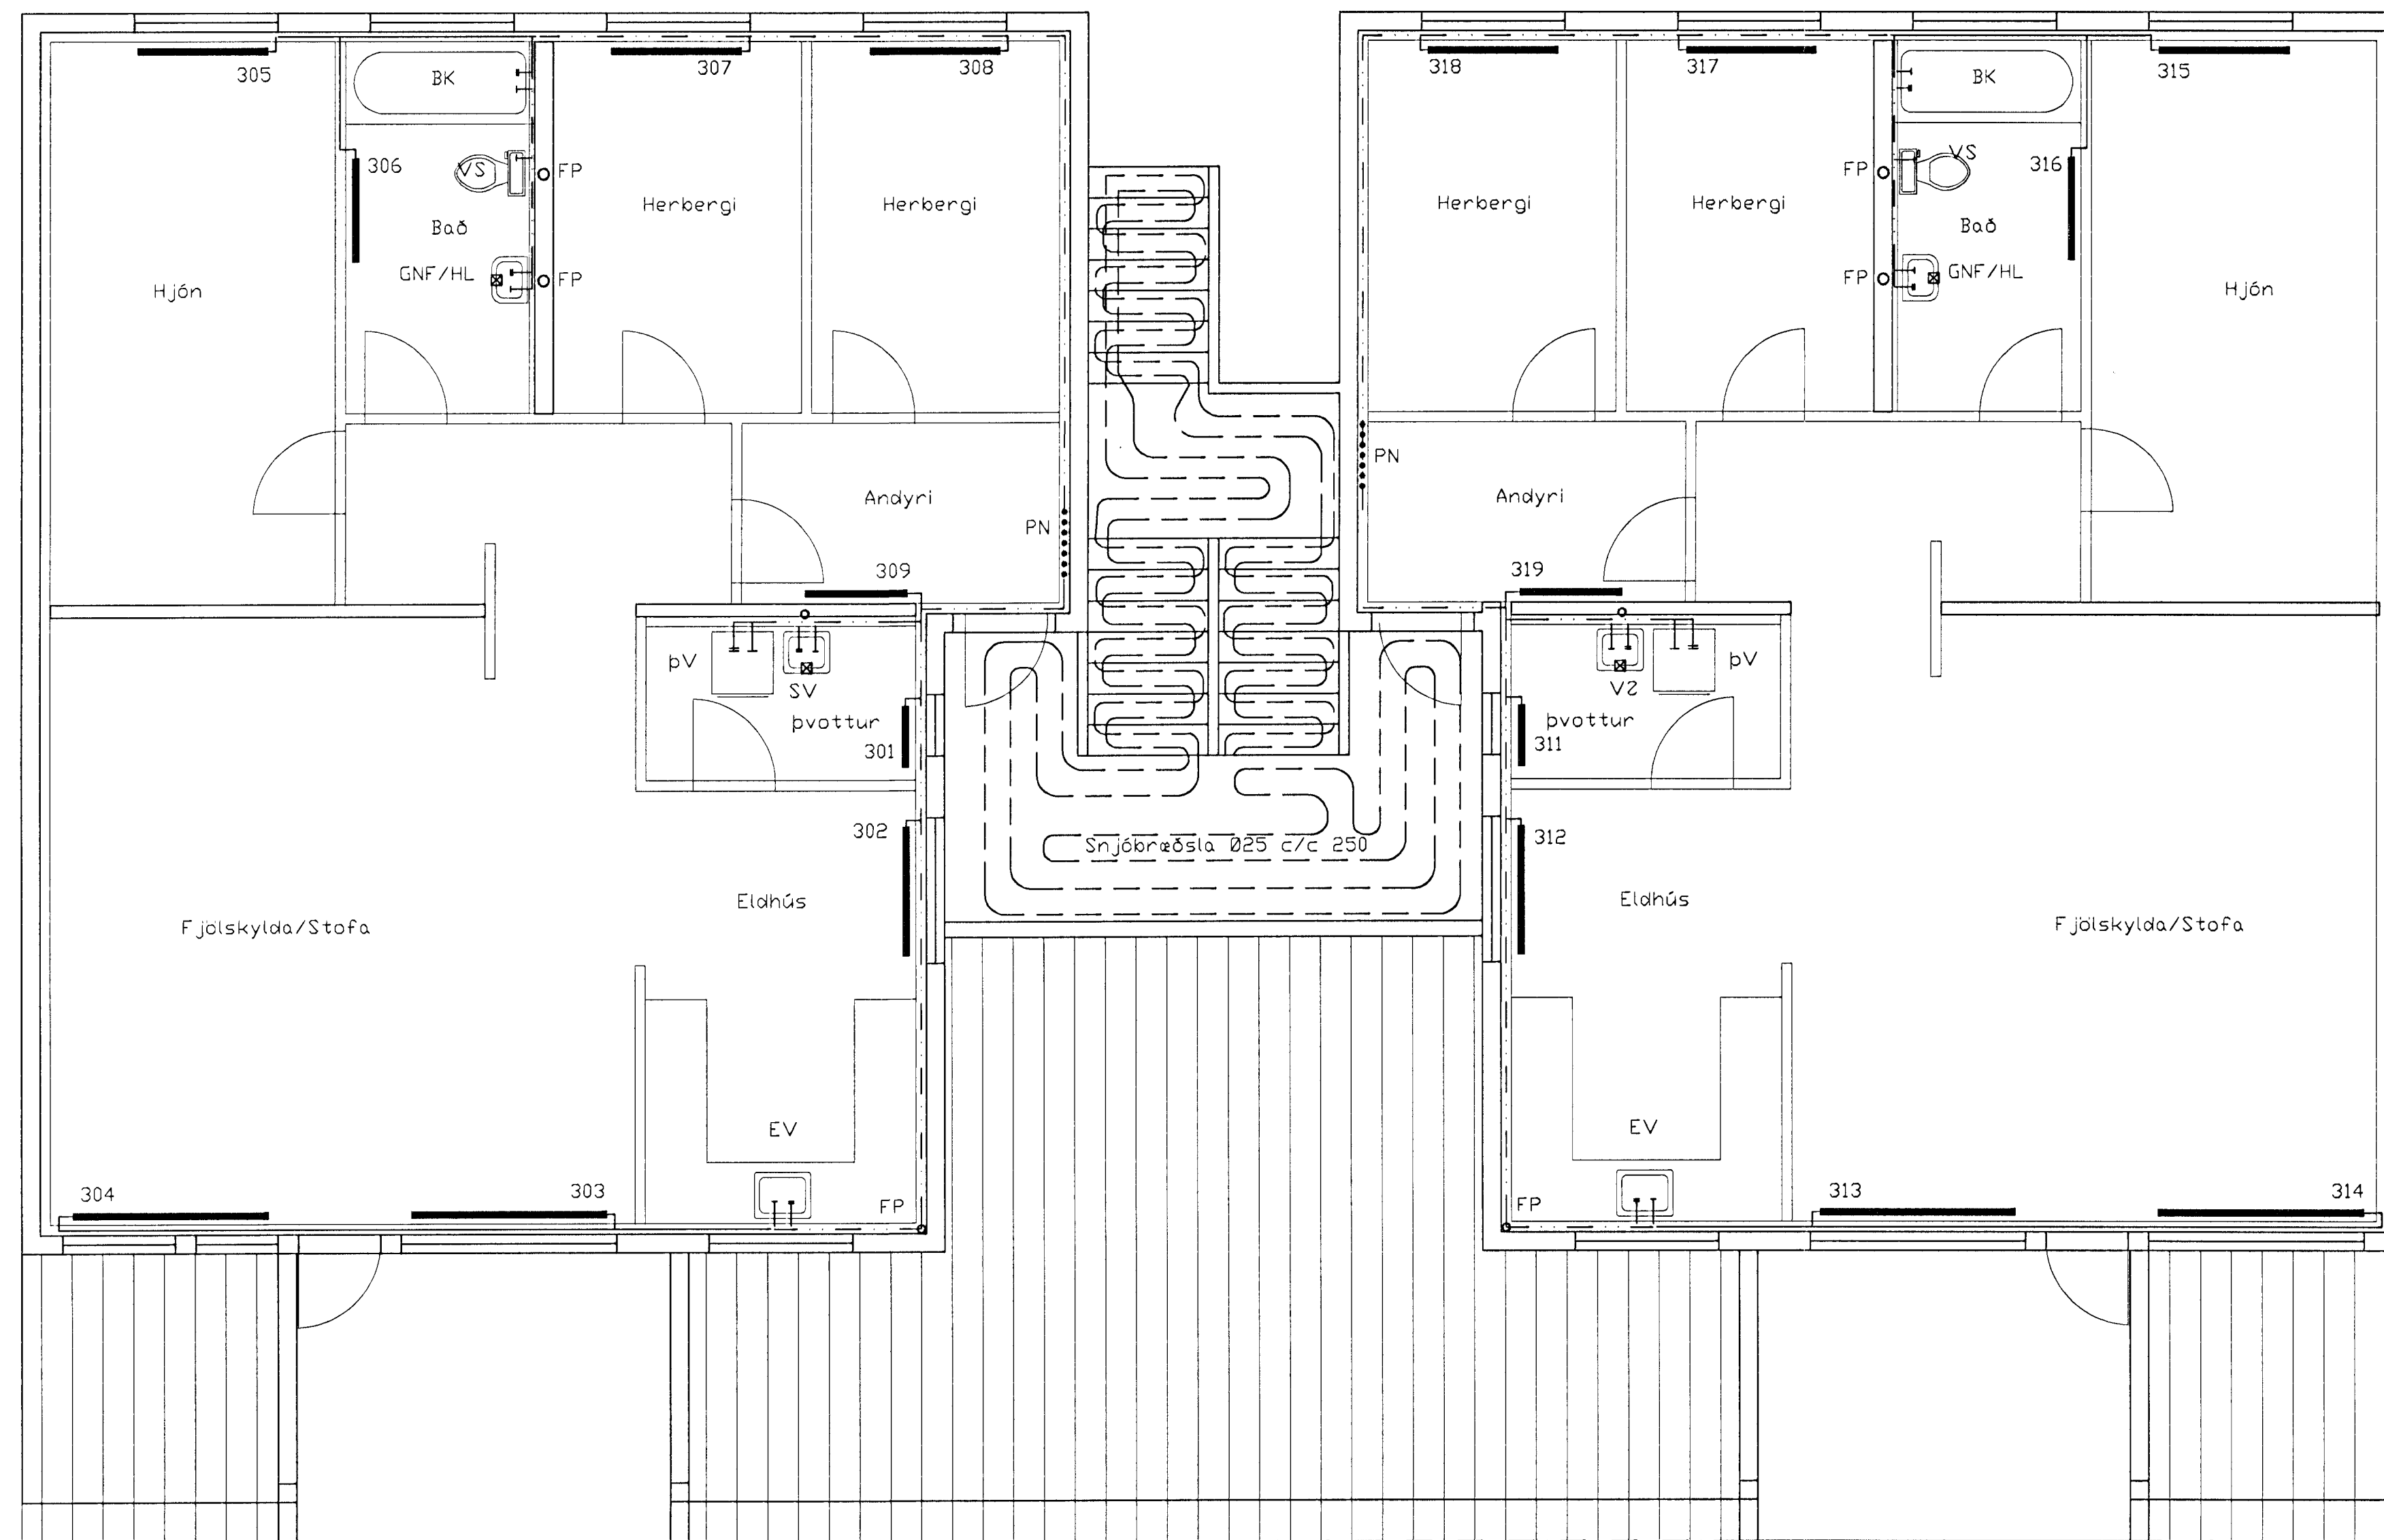

Snjóbræðsla snið, 1:20

3. Hæð, Grunnmynd, 1:50

Ofn Nr.	Klettaberg 40 Staðsetning	Hitaþörf Kcal/h	Mesta Lagngt	Mesta Hæð	Hitaþörf Vörð	Stíllatala TA-íð
101	Bífréttagæymala	2100	2000	600	2442	7
102	Bífréttagæymala	2100	2000	600	2442	7
103	Bífréttagæymala	2100	2000	600	2442	7
104	Bífréttagæymala	2100	2000	600	2442	7
201	Pvottur	350	600	600	407	1,5
202	Eldhús	1110	1200	600	1291	5
203	Fjölskylda/Stofa	1500	1900	400	1745	5
204	Fjölskylda/Stofa	1500	1900	400	1745	5
205	Hjón	1230	1200	600	1430	5
206	Bað	550	1000	600	640	2,5
207	Herbergi	710	1200	600	828	3
208	Herbergi	870	1200	600	1012	4
209	Andýri	600	800	600	698	3
211	Pvottur	350	600	600	407	1,5
212	Eldhús	1110	1200	600	1291	5
213	Fjölskylda/Stofa	1500	1900	400	1745	6
214	Fjölskylda/Stofa	1500	1900	400	1745	6
215	Hjón	1230	1200	600	1430	5
216	Bað	550	1000	600	640	2,5
217	Herbergi	710	1200	600	828	3
218	Herbergi	870	1200	600	1012	4
219	Andýri	600	800	600	698	3
301	Pvottur	400	600	600	465	2
302	Eldhús	1240	1200	600	1442	5
303	Fjölskylda/Stofa	1560	1900	400	1814	6
304	Fjölskylda/Stofa	1560	1900	400	1814	6
305	Hjón	1400	1200	600	1628	6
306	Bað	600	1000	600	698	3
307	Herbergi	810	1200	600	942	4
308	Herbergi	980	1200	600	1140	4
309	Andýri	650	800	600	756	3
311	Pvottur	400	600	600	465	2
312	Eldhús	1240	1200	600	1442	5
313	Fjölskylda/Stofa	1560	1900	400	1814	6
314	Fjölskylda/Stofa	1560	1900	400	1814	6
315	Hjón	1400	1200	600	1628	6
316	Bað	600	1000	600	698	3
317	Herbergi	810	1200	600	942	4
318	Herbergi	980	1200	600	1140	4
319	Andýri	650	800	600	756	3
Samt.=		43640				