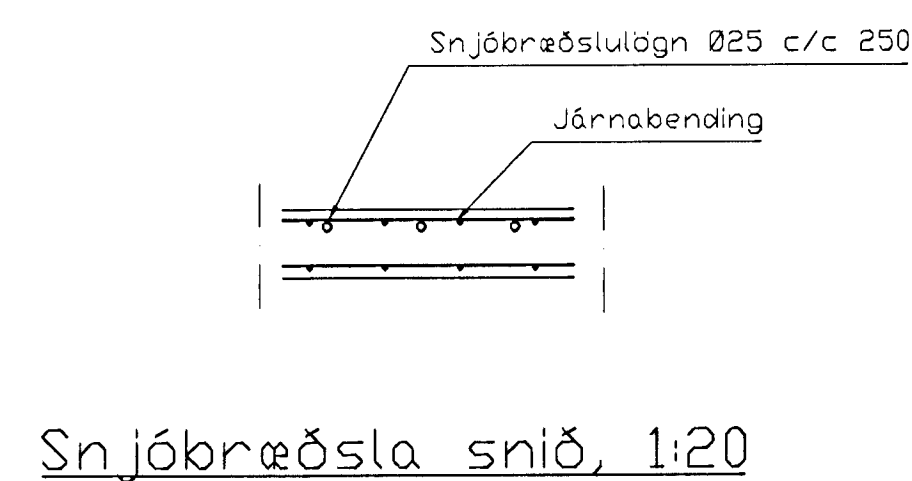

2. Hæð, Grunnmynd, 1:50

Snjóbræðsla snið, 1:20

Ofn Nr.	Klettberg 38 Staðsetning	Hitaþörf Kcal/h	Mesta Legngt	Mesta Hæð	Hitaþörf W/m²	Stíflatala TA-íkk
101	Bífléttageymsla	2100	2000	600	2442	7
102	Bífléttageymsla	2100	2000	600	2442	7
103	Bífléttageymsla	2100	2000	600	2442	7
104	Bífléttageymsla	2100	2000	600	2442	7
201	Þvottur	350	600	600	407	1,5
202	Eldhúsa	1110	1200	600	1291	5
203	Fjölskylda/Stofa	1500	1900	400	1745	6
204	Fjölskylda/Stofa	1500	1900	400	1745	6
205	Hjón	1230	1200	600	1430	5
206	Bað	550	1000	600	640	2,5
207	Herbergi	710	1200	600	826	3
208	Herbergi	870	1200	600	1012	4
209	Anddyri	600	800	600	698	3
211	Þvottur	350	600	600	407	1,5
212	Eldhúsa	1110	1200	600	1291	5
213	Fjölskylda/Stofa	1500	1900	400	1745	6
214	Fjölskylda/Stofa	1500	1900	400	1745	6
215	Hjón	1230	1200	600	1430	5
216	Bað	550	1000	600	640	2,5
217	Herbergi	710	1200	600	826	3
218	Herbergi	870	1200	600	1012	4
219	Anddyri	600	800	600	698	3
301	Þvottur	400	600	600	465	2
302	Eldhúsa	1240	1200	600	1442	5
303	Fjölskylda/Stofa	1560	1900	400	1814	6
304	Fjölskylda/Stofa	1560	1900	400	1814	6
305	Hjón	1400	1200	600	1628	6
306	Bað	600	1000	600	698	3
307	Herbergi	810	1200	600	942	4
308	Herbergi	980	1200	600	1140	4
309	Anddyri	650	800	600	756	3
311	Þvottur	400	600	600	465	2
312	Eldhúsa	1240	1200	600	1442	5
313	Fjölskylda/Stofa	1560	1900	400	1814	6
314	Fjölskylda/Stofa	1560	1900	400	1814	6
315	Hjón	1400	1200	600	1628	6
316	Bað	600	1000	600	698	3
317	Herbergi	810	1200	600	942	4
318	Herbergi	980	1200	600	1140	4
319	Anddyri	650	800	600	756	3
Samt.=		43640				