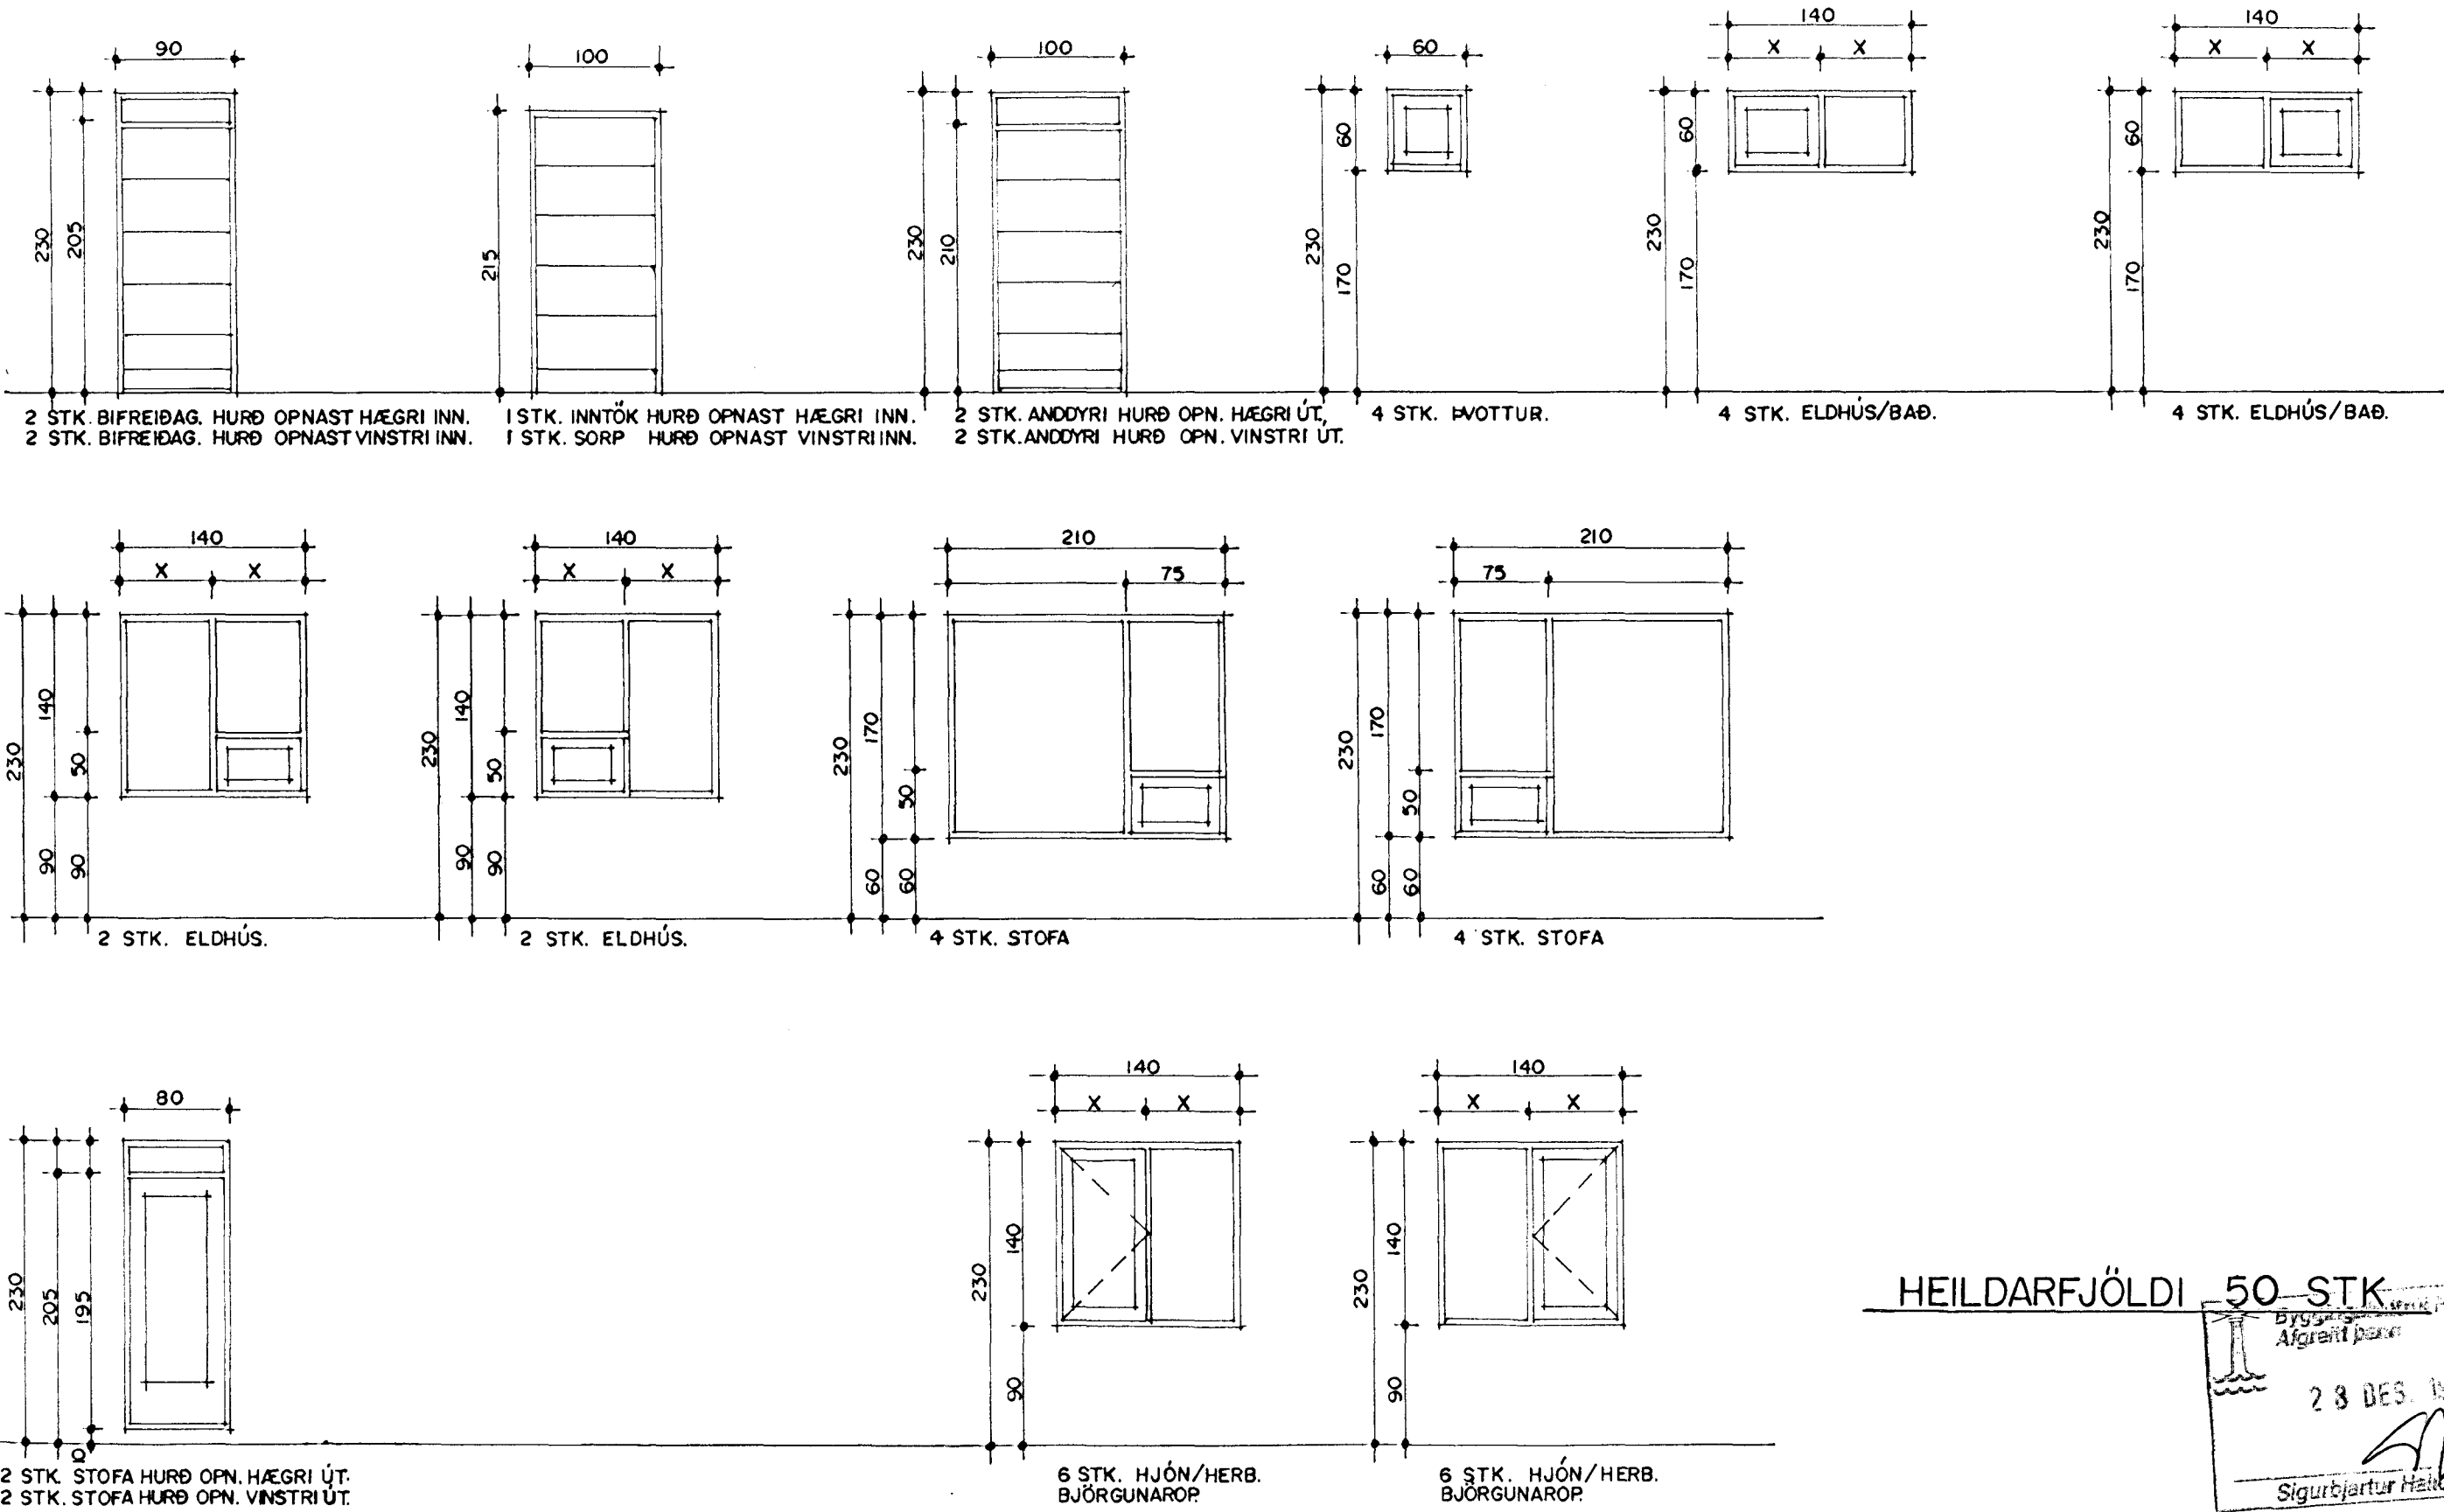

KLETTABERG 38 HAFNARFIRÐI

HEILDARFJÖLDI 50 STK

Byggingarfræðingur
Afgreitt þann
28. DES. 1999
Sigurbjartur Halldórsson

ATH! ÖLL MÁL ATHUGIST OG MÆLIST Á STAÐNUM ÁÐUR EN SMÍÐI HEFST.
GLUGGAR OG HURÐIR MKV. 1:50.
TEIKNAD Í APRÍL 1999 SIGURÐUR ÞORVARÐARSON BYGGINGAFRÆÐINGUR