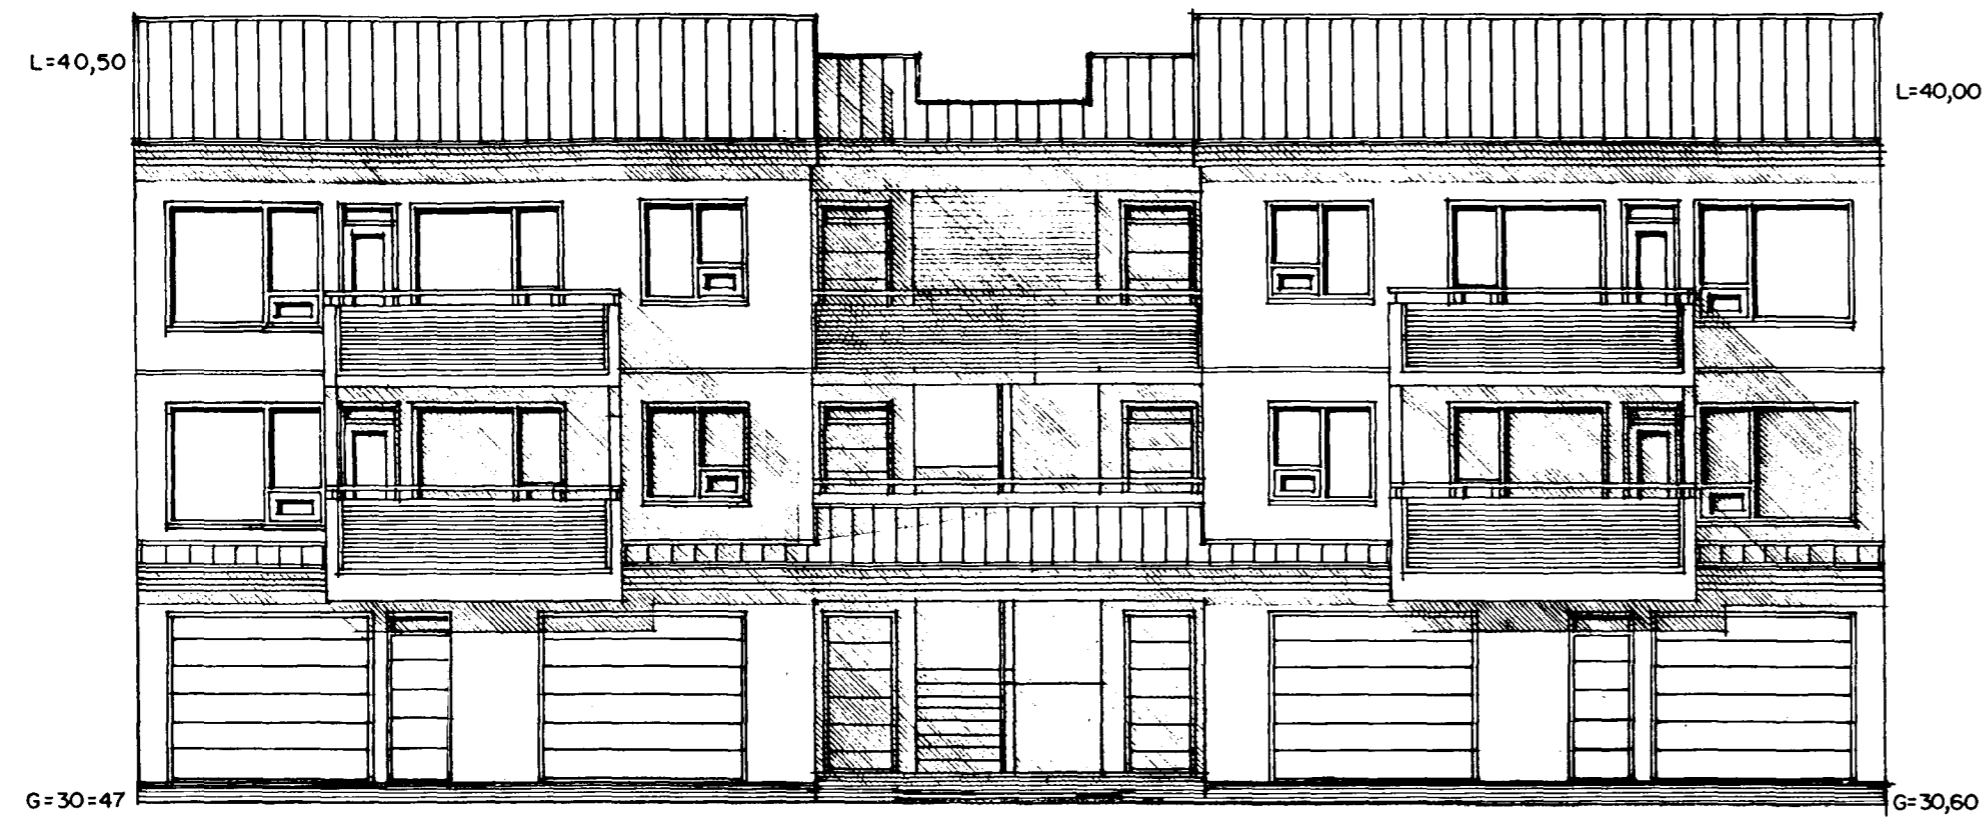

Samþykkt þann

19 FEB. 1999

Byggingatulltrúinn í Hafnarfirði
Erlendur Hjalmarsson

ÚTLIT SUÐVESTUR MKV. 1:100.

ÚTLIT NORÐAUSTUR MKV. 1:100.

KLETTABERG 38 HAFNARFIRÐI	
Sigurður Þorvarðarson byggingafræðingur bfi. Teiknistofan Strandgötu 11 220 Hafnarfirði. (Kt. 141250-4189) Sími 5651510. fax. 5651299. Netfang: teiknistofan@islandia.is	
Skýringar:	Aðaluppdráttur.
Teikning:	Útlitsmyndir
Mælikvarði:	1 : 100.
Undirskrift:	<i>Erlendur Hjalmarsson</i>
Blað nr.:	4 / 4. Dagssetning. 09.02.1999.
Breytt:	