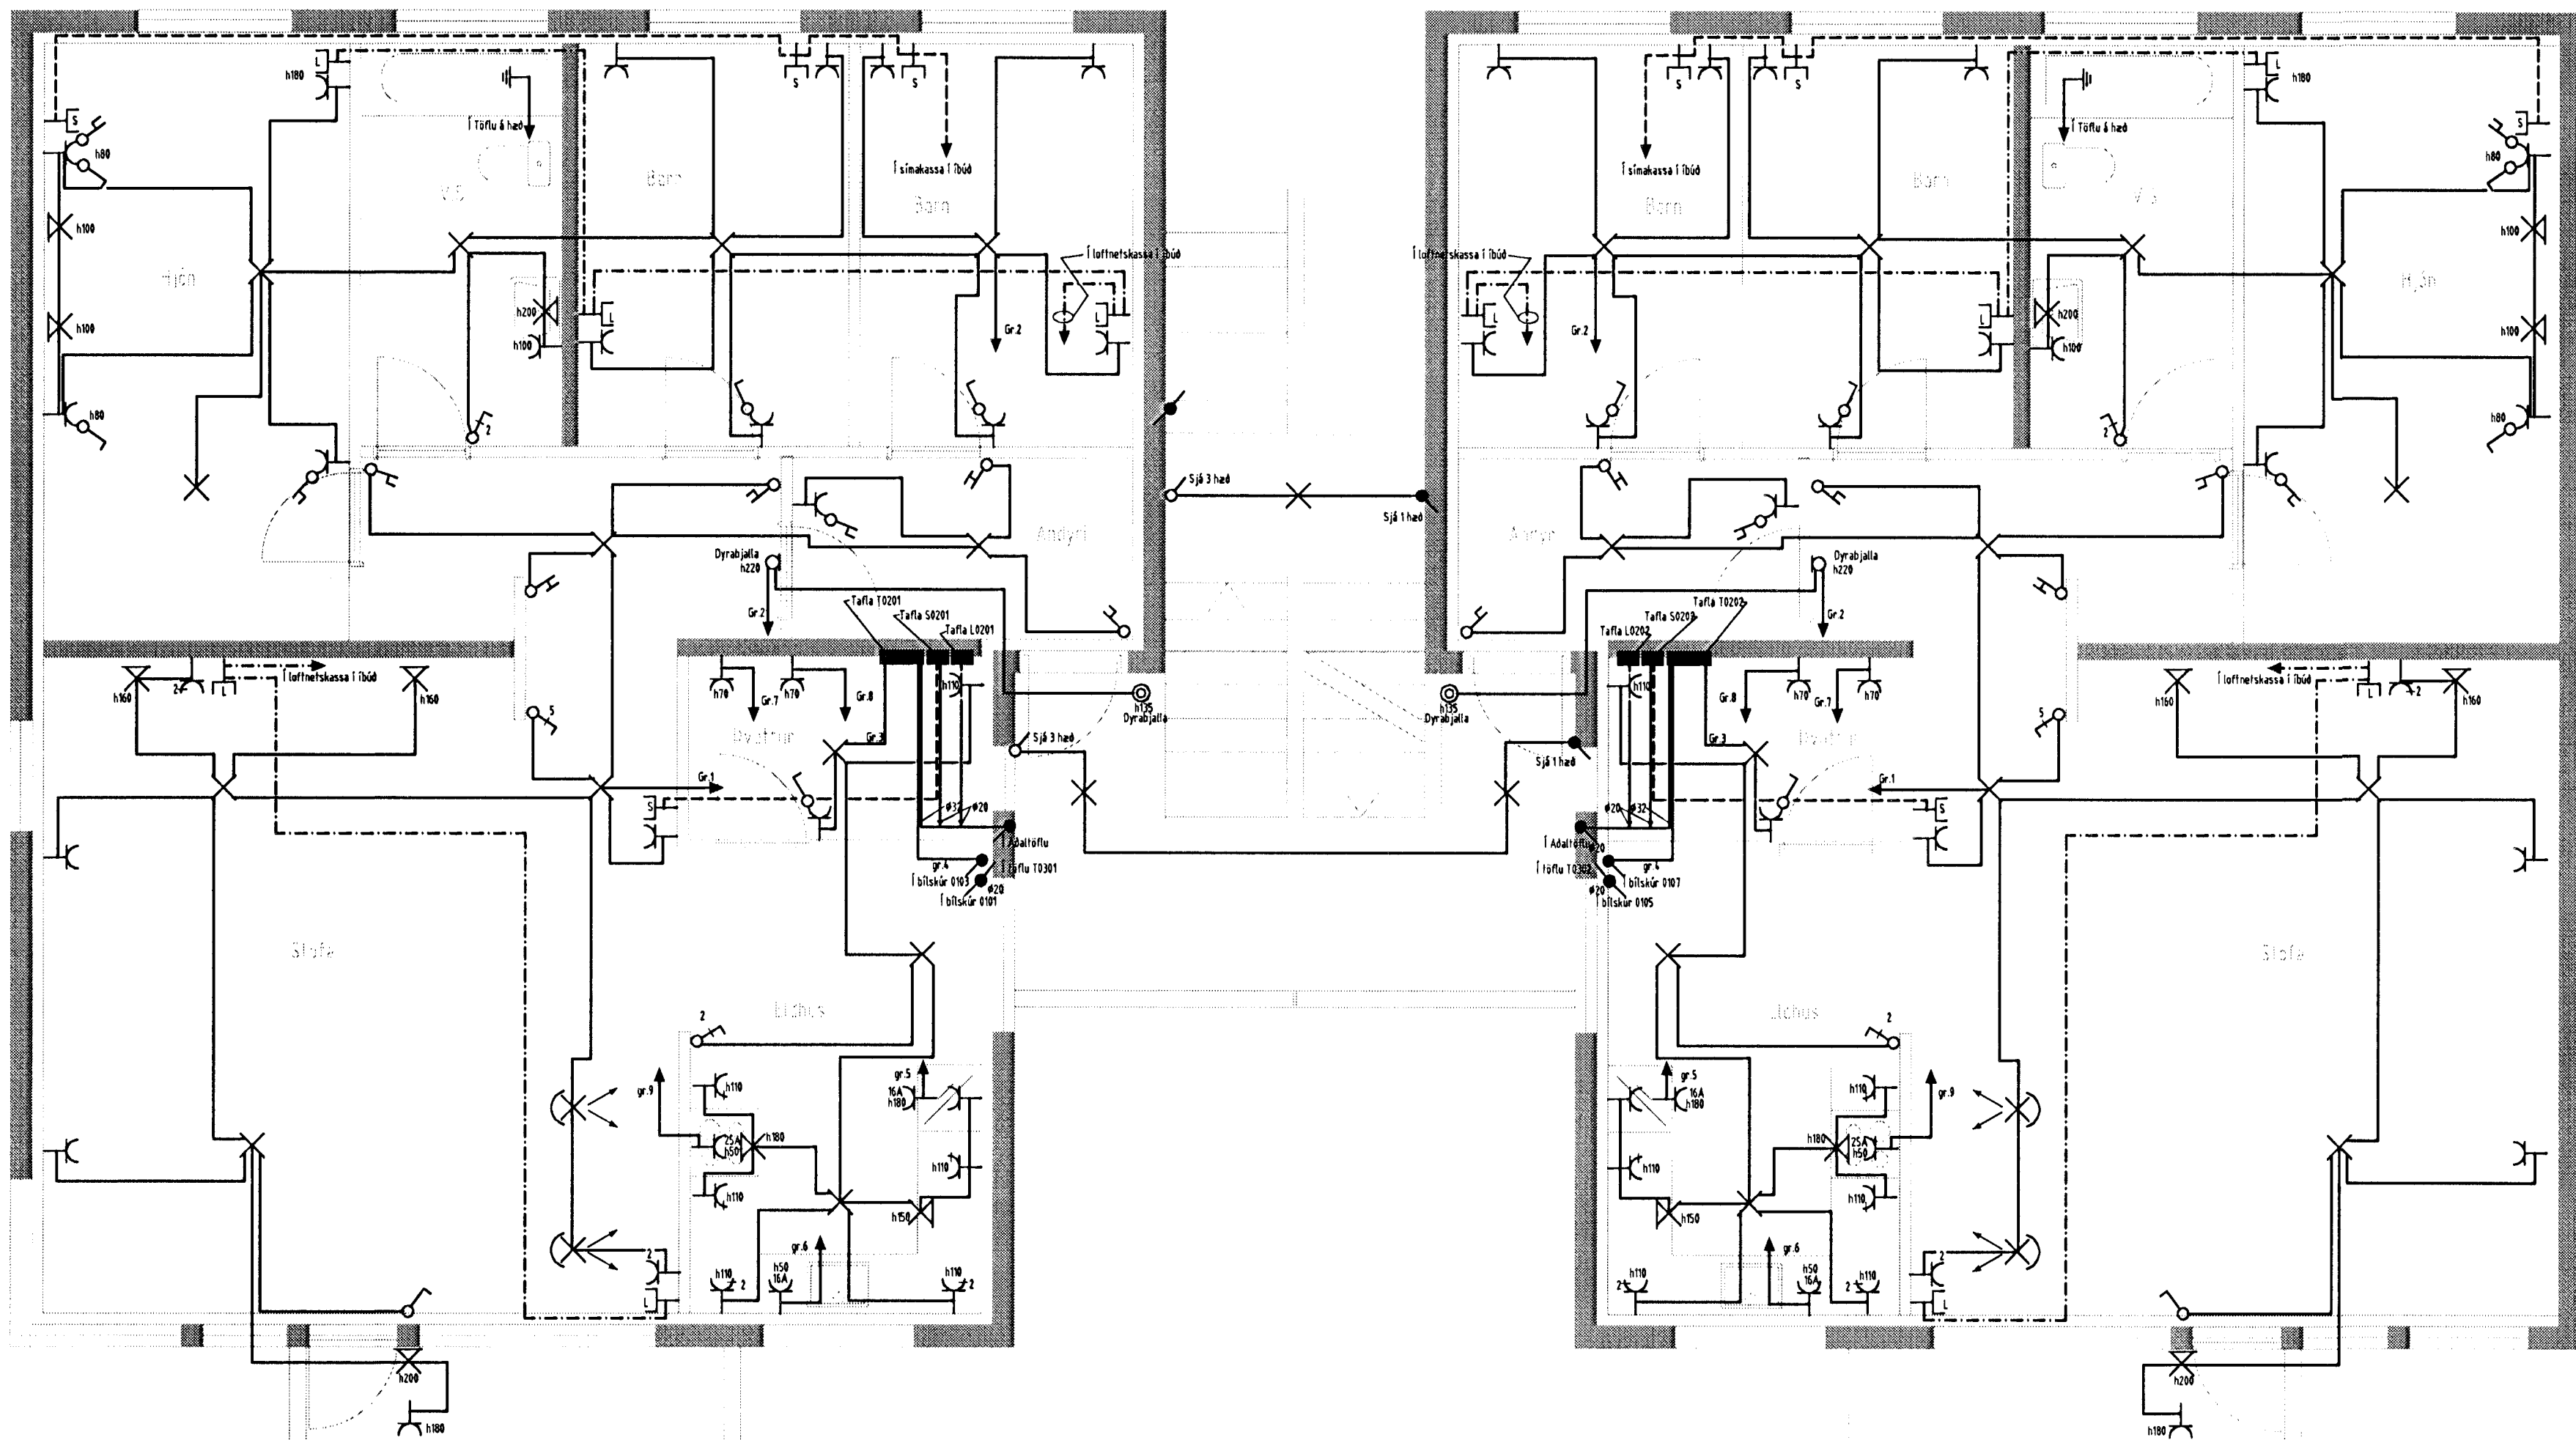

F
E
D
C
B
A

8 7 6 5 4 3 2 1

Verkheiti Klettberg 40 220 Hafnarfirði		
Verkhúti/Verknúmer Grunnmynd 2 hæð		
Blæð.nr. 3/5	Teikningarnúmer A2-1/jan/1999	Kvarði 1:50
Hannað SH	Teiknað SH	Dags. 8 jan 1999
Yfirfarið <i>Sigurjón Harðarson</i>	Samb. <i>Sigurjón Harðarson</i>	Breyting
Rafteiknistofa Sigurjóns Harðarsonar Hraunbrún 30 220 Hafnarfirði sími 5651845, 898 0970		

8 7 6 5 4 3 2 1

F
E
D
C
B
A