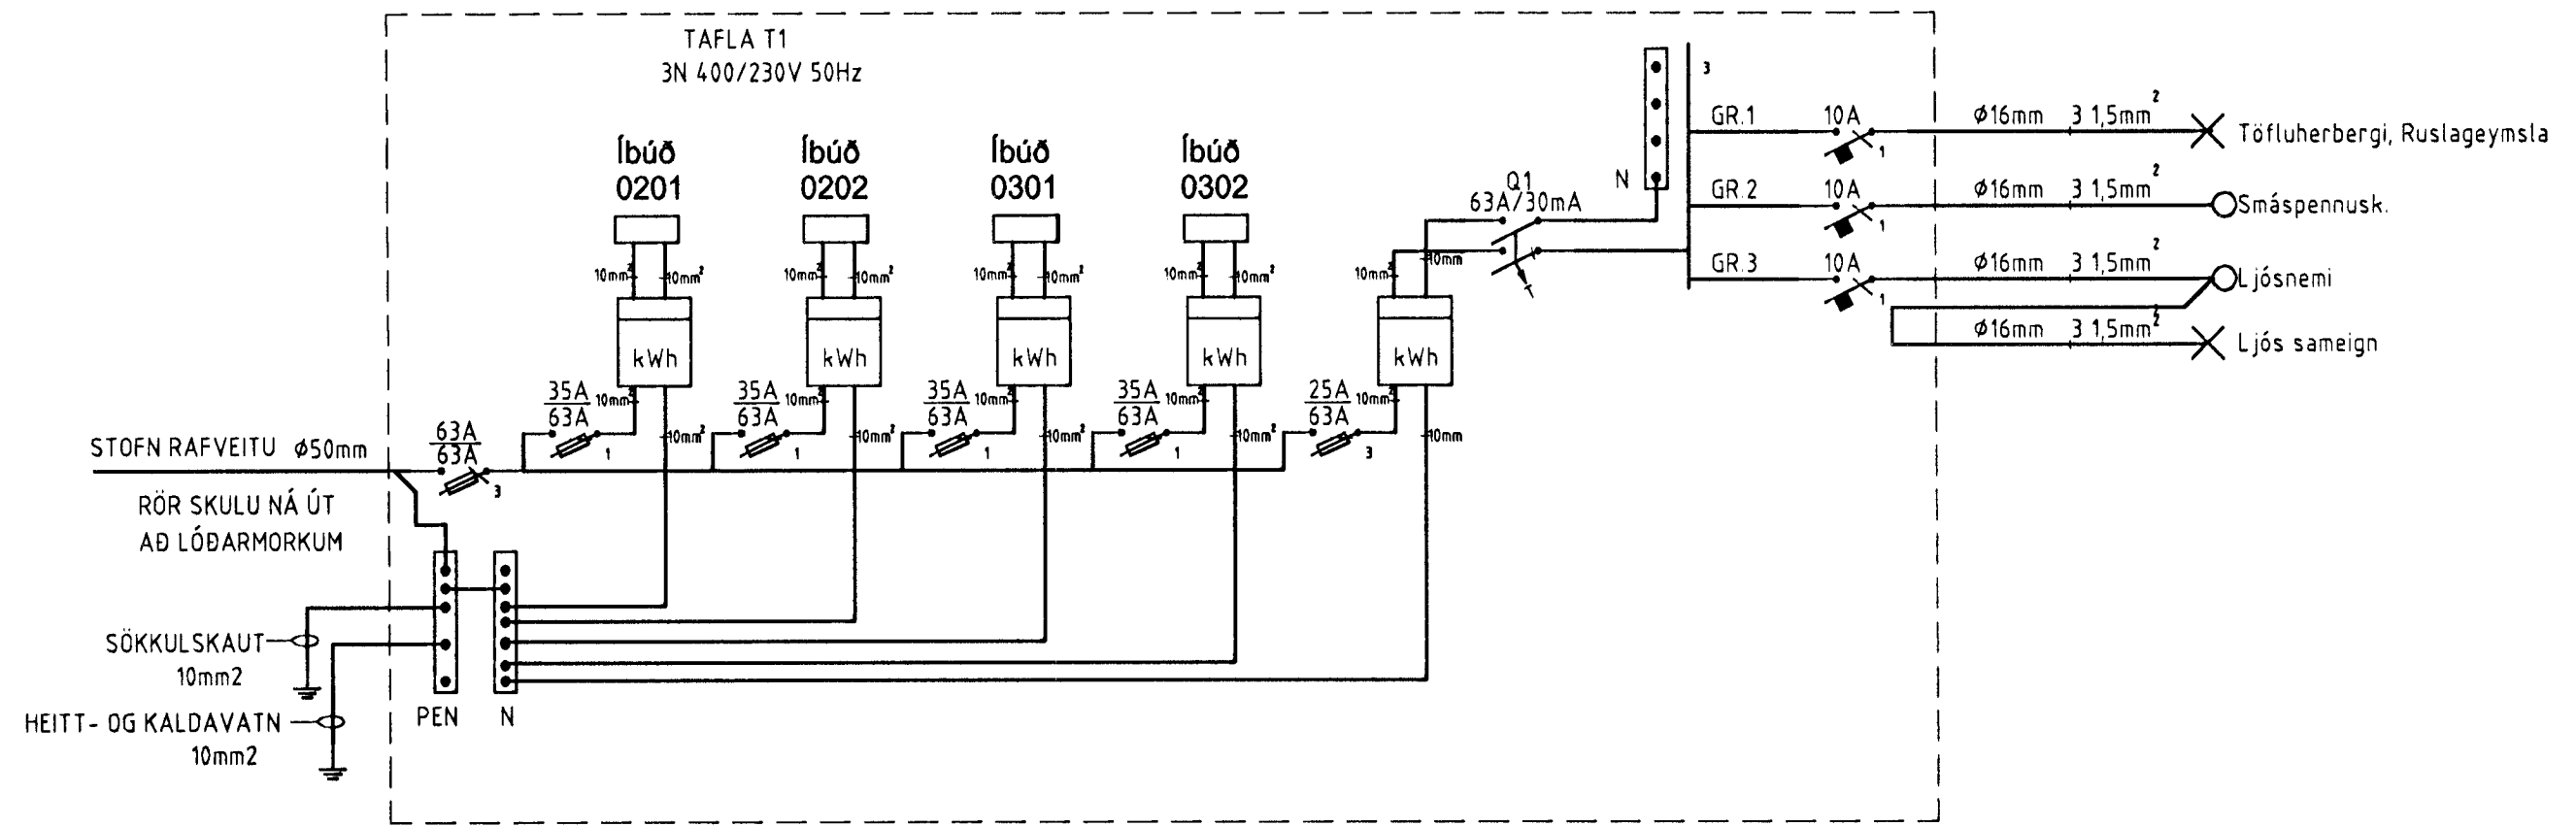

EINLÍNUNYND

Einlínnumynd

Verkefni Klettberg 40 220 Hafnarfirði		
Verkluu/Verknúmer Töflur, Einlínnumyndir		
Blað.nr. 5/5	Teikningarnúmer A2-1/jan/1999	Kvarði
Hannað SH	Teiknað SH	Dags. 8 jan 1999
Yfirfarið <i>Sigrún Pásson</i>	Samb. <i>Sigrún Pásson</i>	Breyting
<b>Rafteiknistofa Sigurjóns Harðarsonar</b> Hraunbrún 30 220 Hafnarfirði sími 5651845, 898 0970		