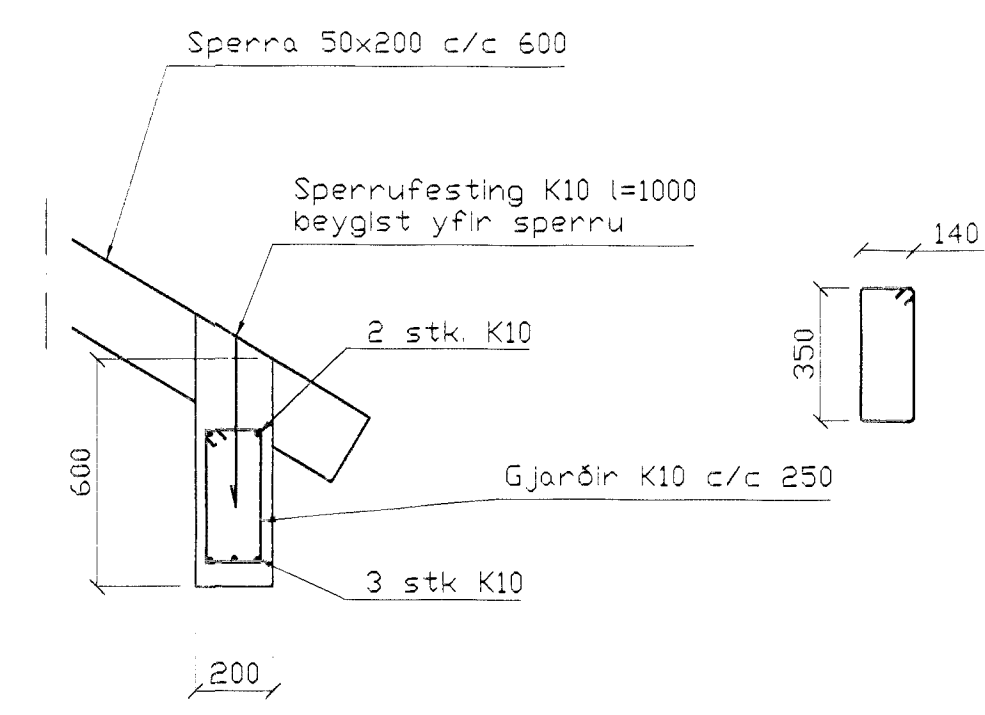

BENDING VEGGJA
ÓTVEGGJIR TVEFÞILD GRIND
LÆRÉTT K10 c/c 200
LÖDRÉTT K10 c/c 300

Gataband 25x2 neglist með 2x3 stk. KS40/50

Þakvirki, Grunnmynd, 1:50

SNID 1, 1:50

Deili B, 1:20

12 mm krossviðslaski beggja megin neglist með 2x8 stk KS40/50

Deili C, 1:20

BR.	DAGS.	EDLI BREITINGA	SIGN.

Klettakberg 40
Hafnarfirði

Þakvirki

DAGS. Apríl 99

VERK NR. 9853

TEIKN. NR. 1-06

HANNAÐ Sveinbjörn Hinriksson