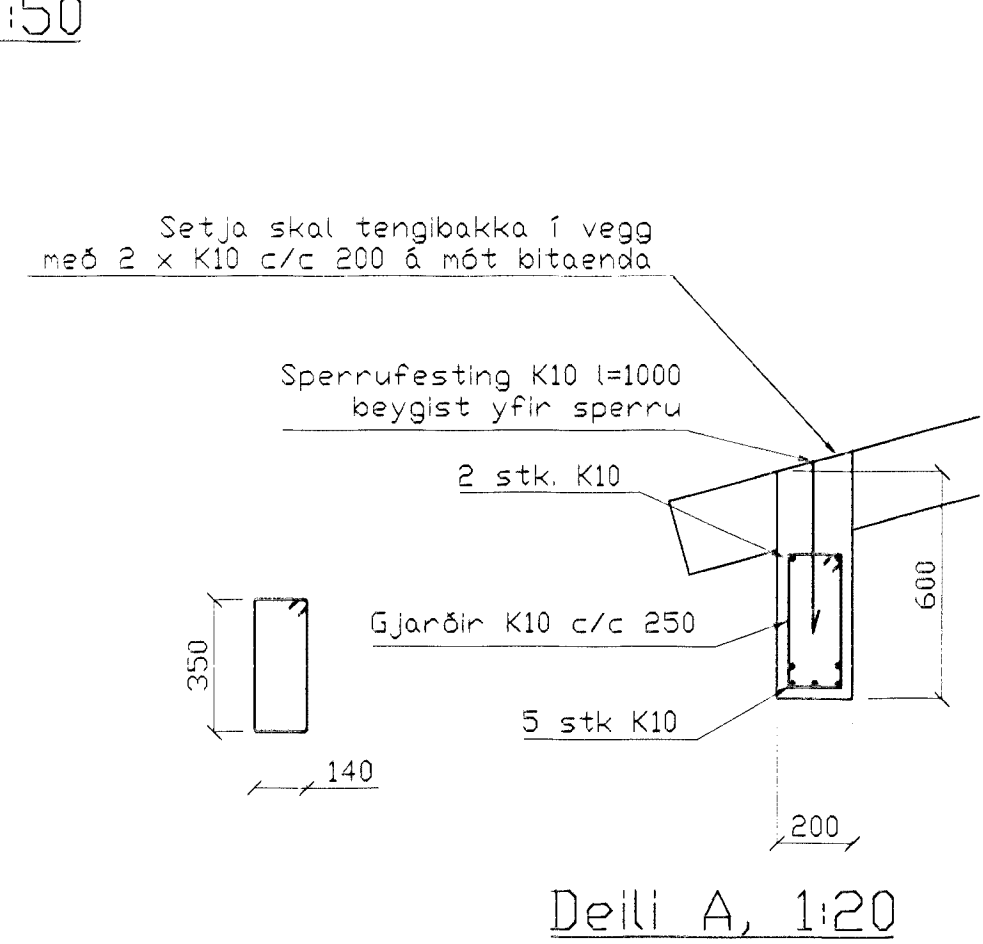

BENDING VEGGJA
ÓTVEGGJIR TVEFÞILD GRIND
LÆRÉTT K10 c/c 200
LÖDRÉTT K10 c/c 300

Gataband 25x2 neglist með 2x3 stk. KS40/50

Þakvirki, Grunnmynd, 1:50

SNID 1, 1:50

Deili B, 1:20

12 mm krossviðslaski beggja megin neglist með 2x8 stk KS40/50

Deili C, 1:20

BR.	DAGS.	EDLI BREITINGA	SIGN.

Klettakberg 40
Hafnarfirði

Þakvirki

DAGS. Apríl 99

VERK NR. 9853

TEIKN. NR. 1-06

HANNAÐ Sveinbjörn Hinriksson