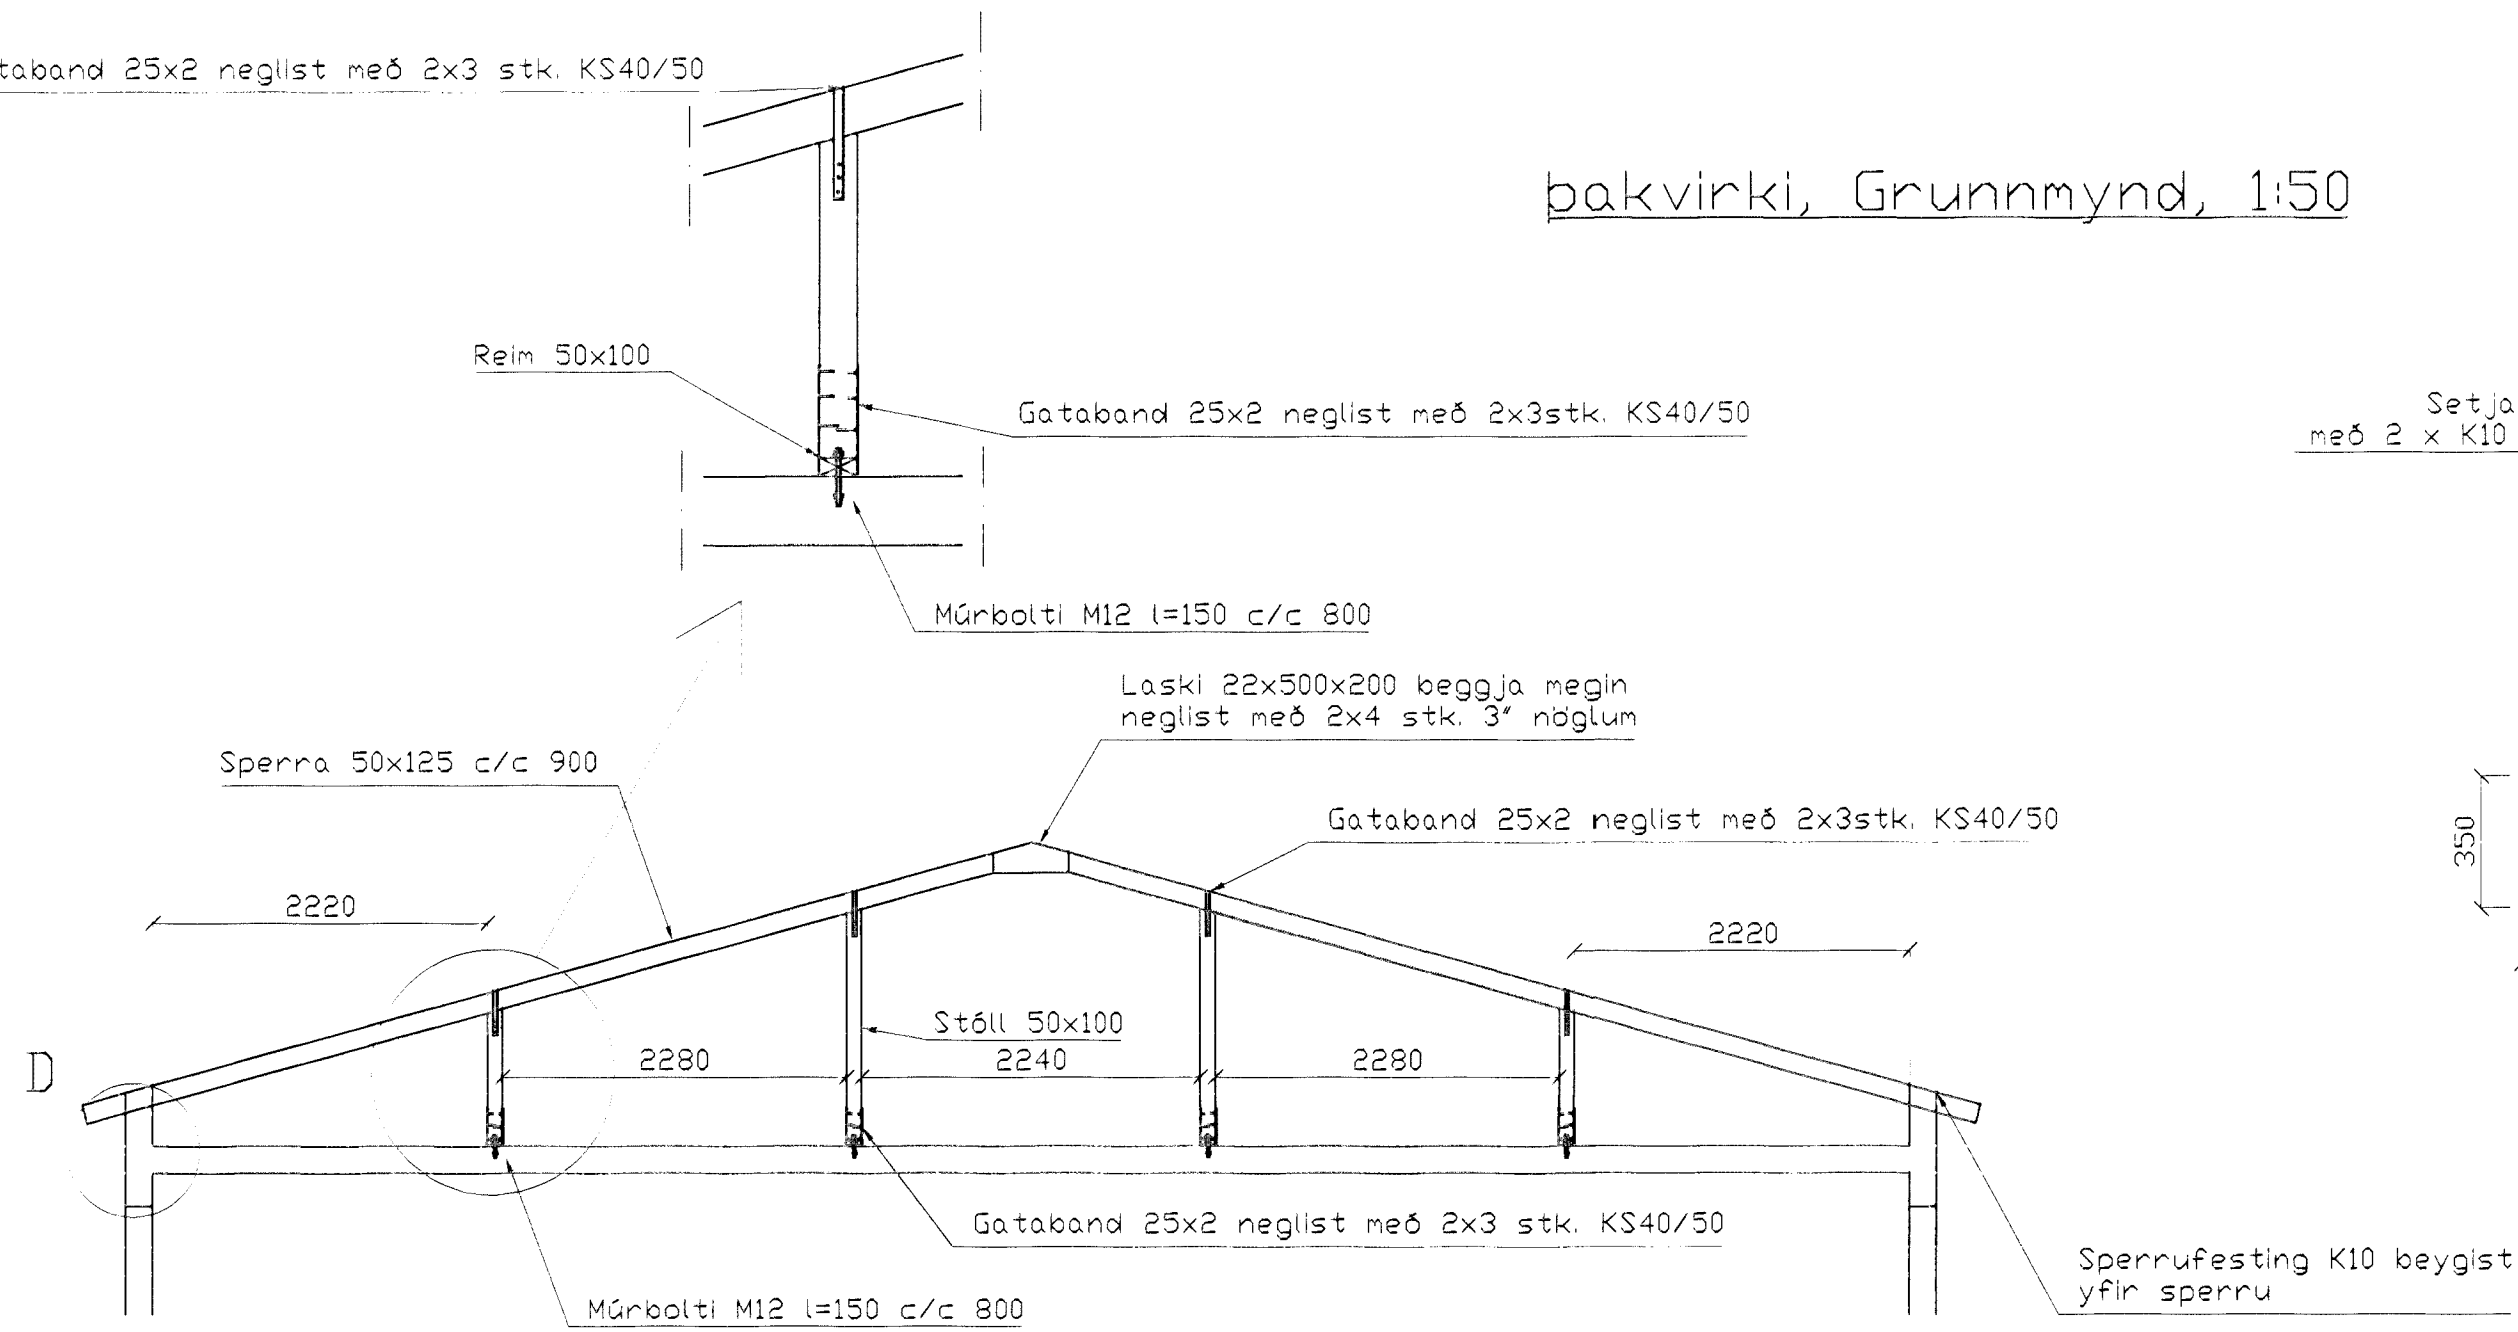

BENDING VEGGJA
ÓTVEGGJIR TVEFÞILD GRIND
LÆRÉTT K10 c/c 200
LÖDRÉTT K10 c/c 300

Gataband 25x2 neglist með 2x3 stk. KS40/50

Þakvirki, Grunnmynd, 1:50

SNID 1, 1:50

Deili B, 1:20

12 mm krossviðslaski beggja megin neglist með 2x8 stk KS40/50

Deili C, 1:20

BR.	DAGS.	EDLI BREITINGA	SIGN.

Klettakberg 40
Hafnarfirði

Þakvirki

DAGS. Apríl 99

VERK NR. 9853

TEIKN. NR. 1-06

HANNAÐ Sveinbjörn Hinriksson