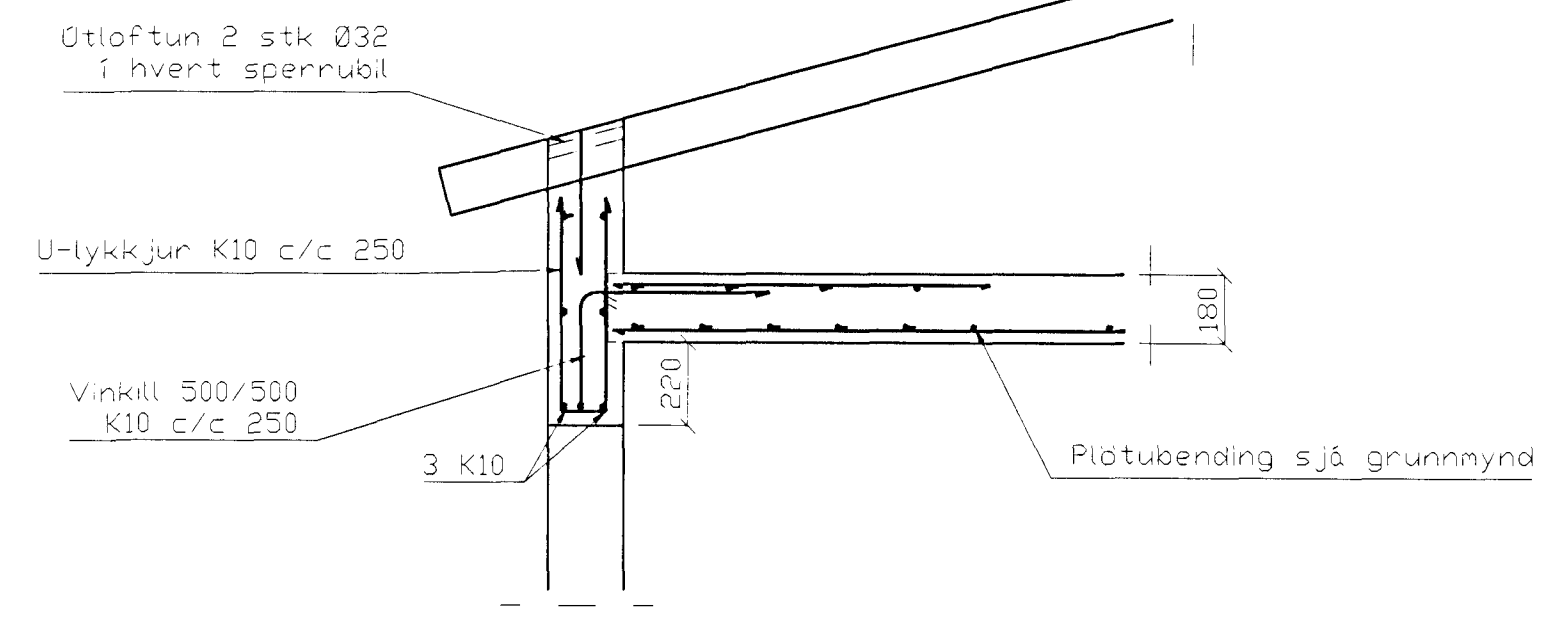

SNID 2, 1:50

Deili D, 1:20

BENDING VEGGJA
 OTVEGGJUR TVÖFÖLD GRIND
 LARETT K10 c/c 200
 LÖDRETT K10 c/c 300

Gatubana 25x2 neglist með 2x3 stk. KS40/50

Þakvirki, Grunnmynd, 1:50

SNID 1, 1:50

Deili A, 1:20

12 mm krossviðslaski þegga megin neglist með 2x8 stk KS40/50

Deili B, 1:20

Deili C, 1:20

BR.	DAGS.	EDLI BREITINGA	SIGN.

Klettaberg 40
 Hafnarfirði

Þakvirki

DAGS. Apríl 99
 VERK NR. 9853
 TEIKN. NR. 1-06

HANNAD Sveinbjörn Hinriksson
 TEIKNAD Sveinbjörn Hinriksson
 YFIRFARID