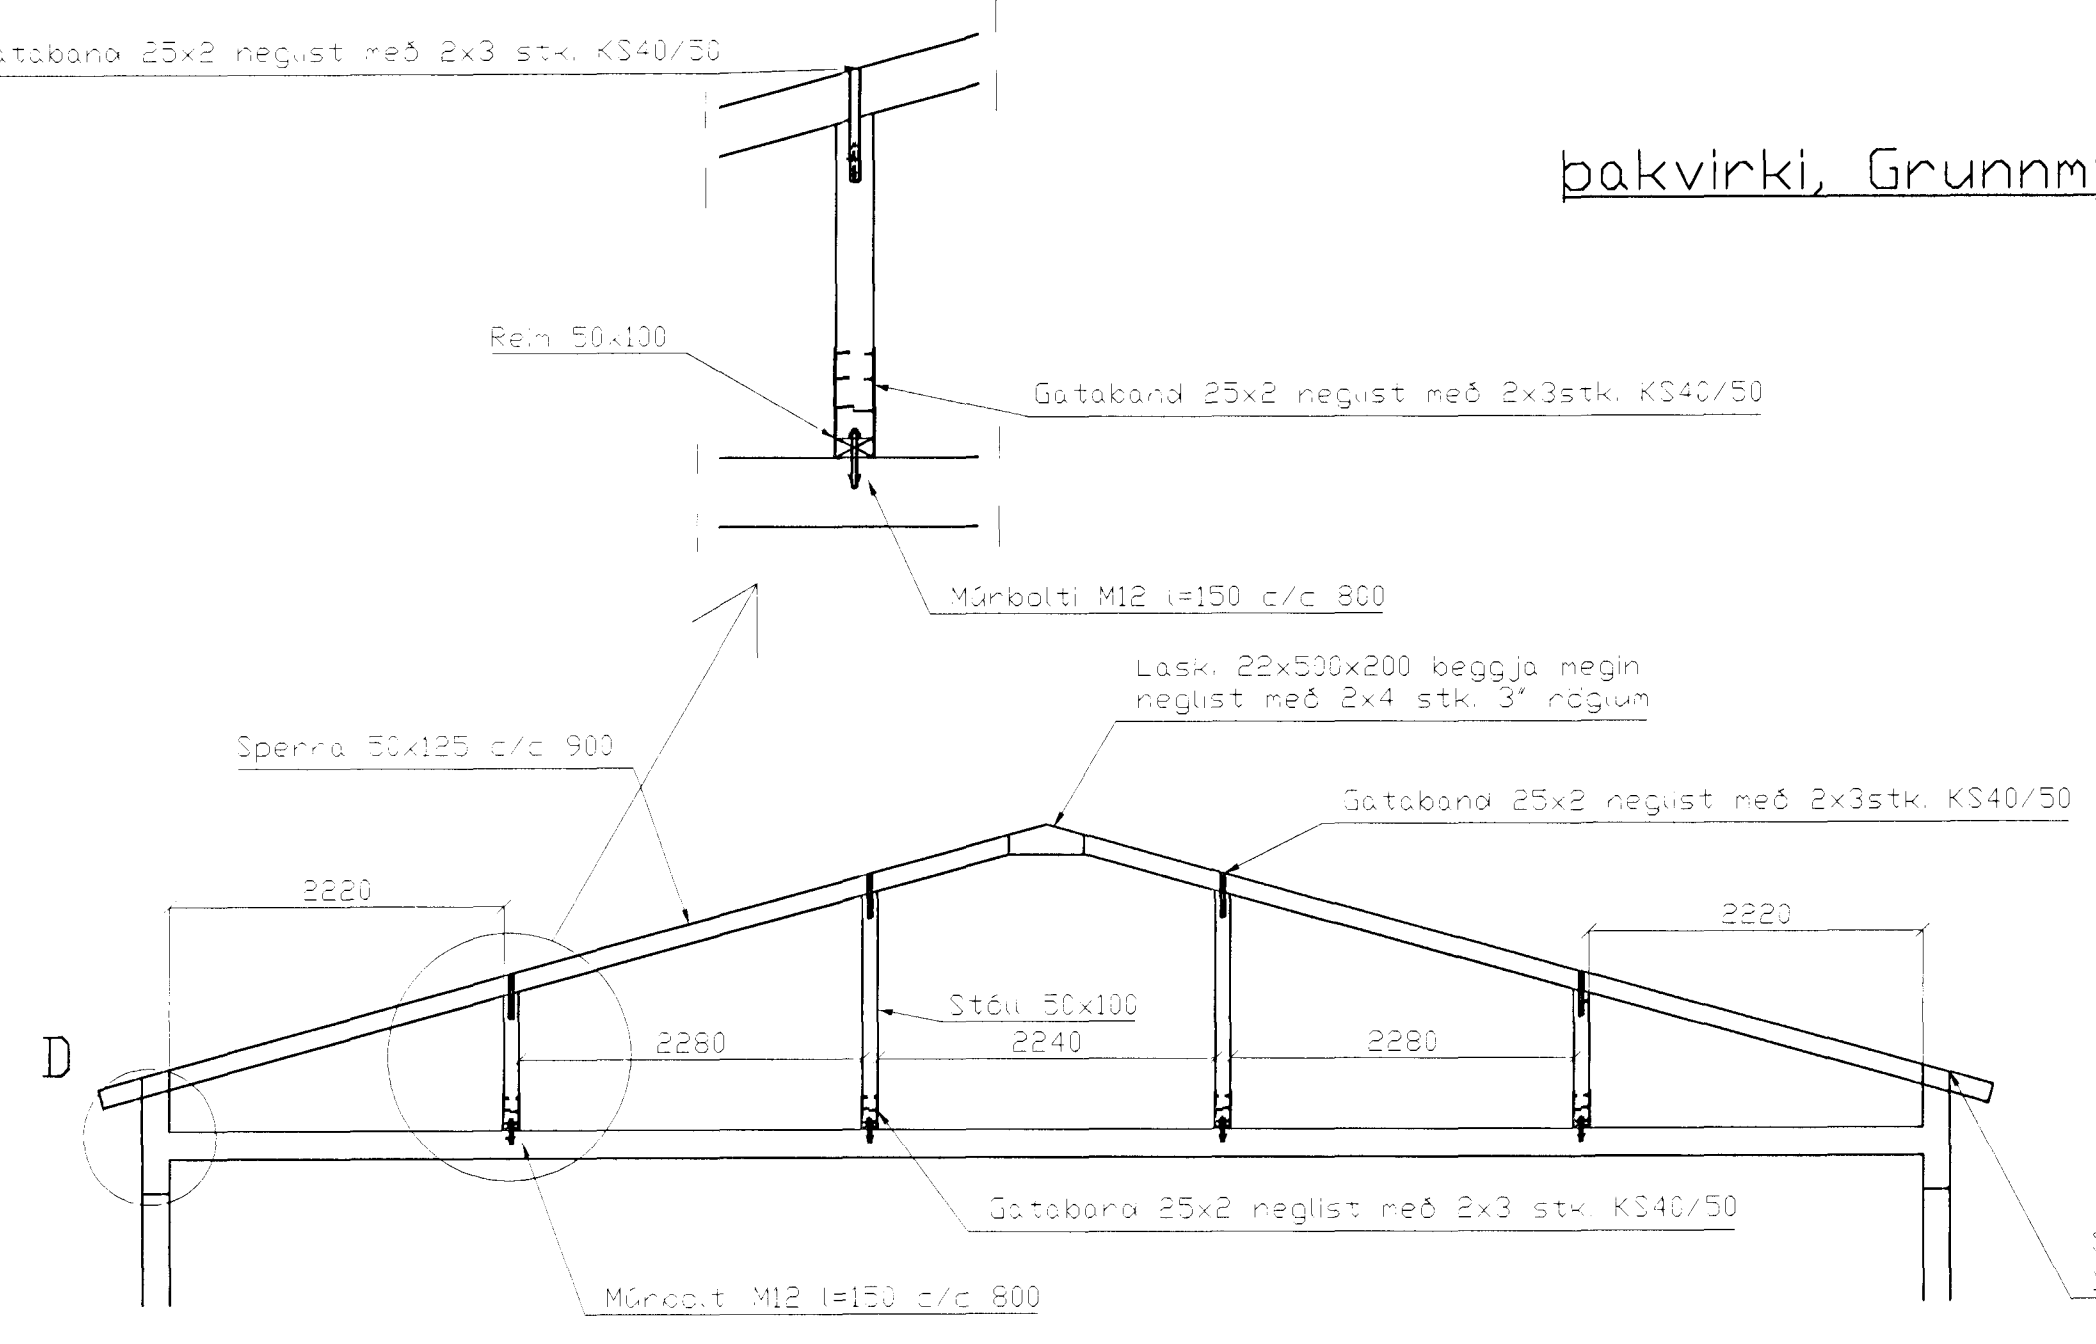

SNID 2, 1:50

Deili D, 1:20

BENDING VEGGJA
 OTVEGGJUR TVÖFÖLD GRIND
 LARETT K10 c/c 200
 LÖDRETT K10 c/c 300

Gatubana 25x2 neglist með 2x3 stk. KS40/50

Þakvirki, Grunnmynd, 1:50

SNID 1, 1:50

Deili A, 1:20

12 mm krossviðslaski þegga megin neglist með 2x8 stk KS40/50

Deili B, 1:20

Deili C, 1:20

BR.	DAGS.	EDLI BREITINGA	SIGN.

Klettaberg 40
 Hafnarfirði

Þakvirki

DAGS. Apríl 99
 VERK NR. 9853
 TEIKN. NR. 1-06

HANNAD Sveinbjörn Hinriksson
 TEIKNAD Sveinbjörn Hinriksson
 YFIRFARID