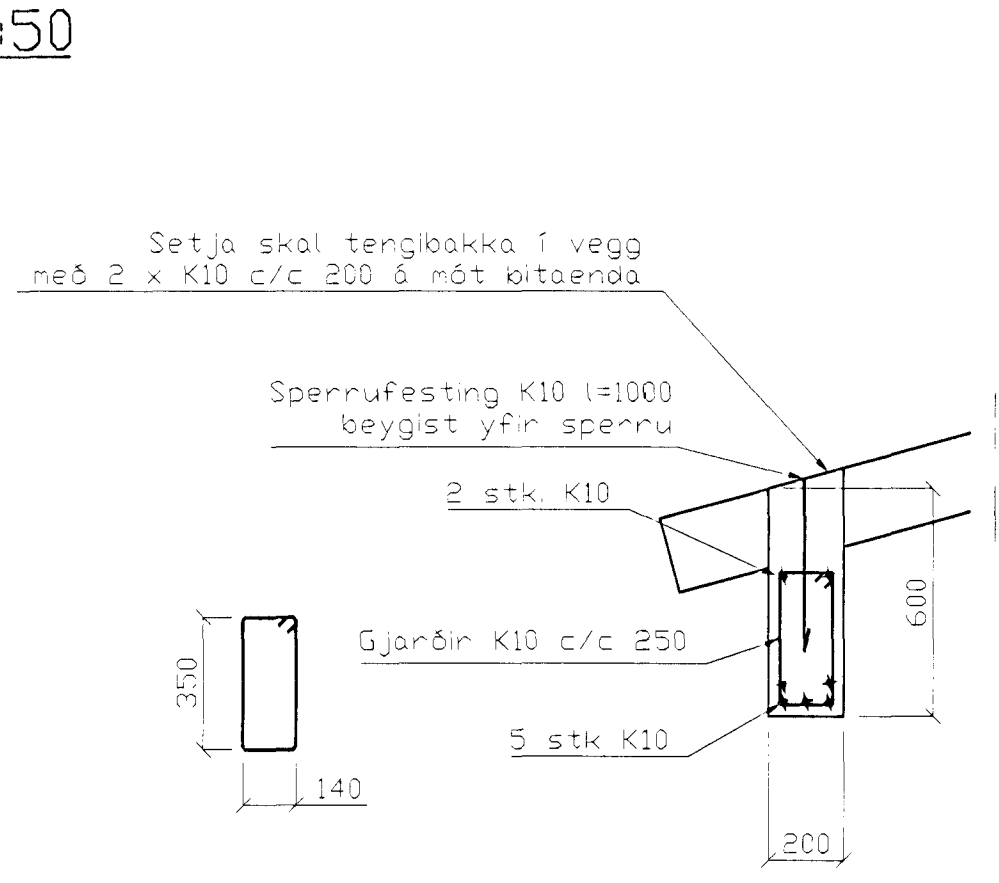

SNID 2, 1:50

Deili D, 1:20

BENDING VEGGJA
 OTVEGGJUR TVÖFÖLD GRIND
 LARETT K10 c/c 200
 LÖDRETT K10 c/c 300

Gatubana 25x2 neglist með 2x3 stk. KS40/50

Þakvirki, Grunnmynd, 1:50

SNID 1, 1:50

Deili A, 1:20

12 mm krossviðslaski þegga megin neglist með 2x8 stk KS40/50

Deili B, 1:20

Deili C, 1:20

BR.	DAGS.	EDLI BREITINGA	SIGN.

Klettaberg 40
 Hafnarfirði

Þakvirki

DAGS. Apríl 99
 VERK NR. 9853
 TEIKN. NR. 1-06

HANNAD Sveinbjörn Hinriksson
 TEIKNAD Sveinbjörn Hinriksson
 YFIRFARID