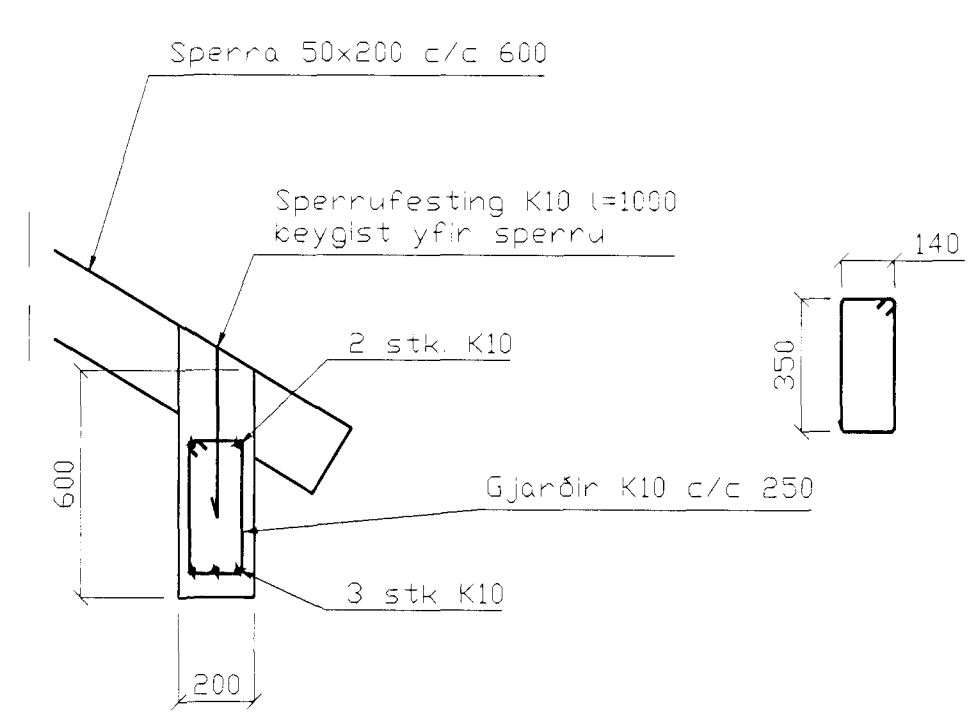

SNID 2, 1:50

Deili D, 1:20

BENDING VEGGJA
 OTVEGGJUR TVÖFÖLD GRIND
 LARETT K10 c/c 200
 LÖDRETT K10 c/c 300

Gatubana 25x2 neglist með 2x3 stk. KS40/50

Þakvirki, Grunnmynd, 1:50

SNID 1, 1:50

Deili A, 1:20

12 mm krossviðslaski þegga megin neglist með 2x8 stk KS40/50

Deili B, 1:20

Deili C, 1:20

BR.	DAGS.	EDLI BREITINGA	SIGN.

Klettaberg 40
 Hafnarfirði

Þakvirki

DAGS. Apríl 99
 VERK NR. 9853
 TEIKN. NR. 1-06

HANNAD Sveinbjörn Hinriksson
 TEIKNAD Sveinbjörn Hinriksson
 YFIRFARID