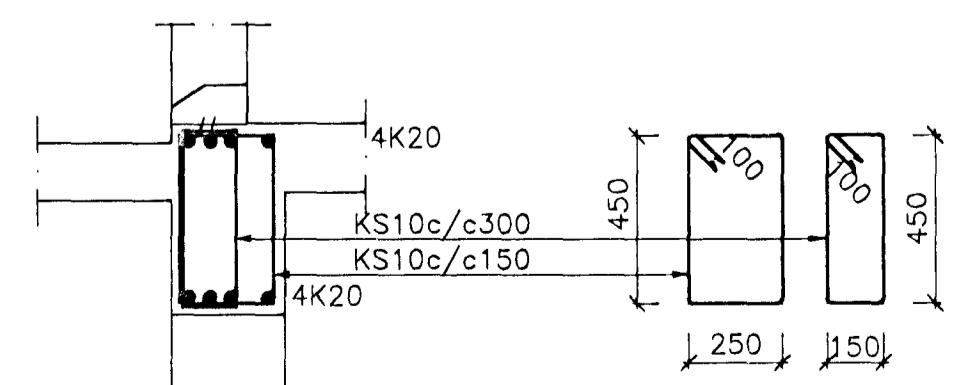

H SNID M. 1:20