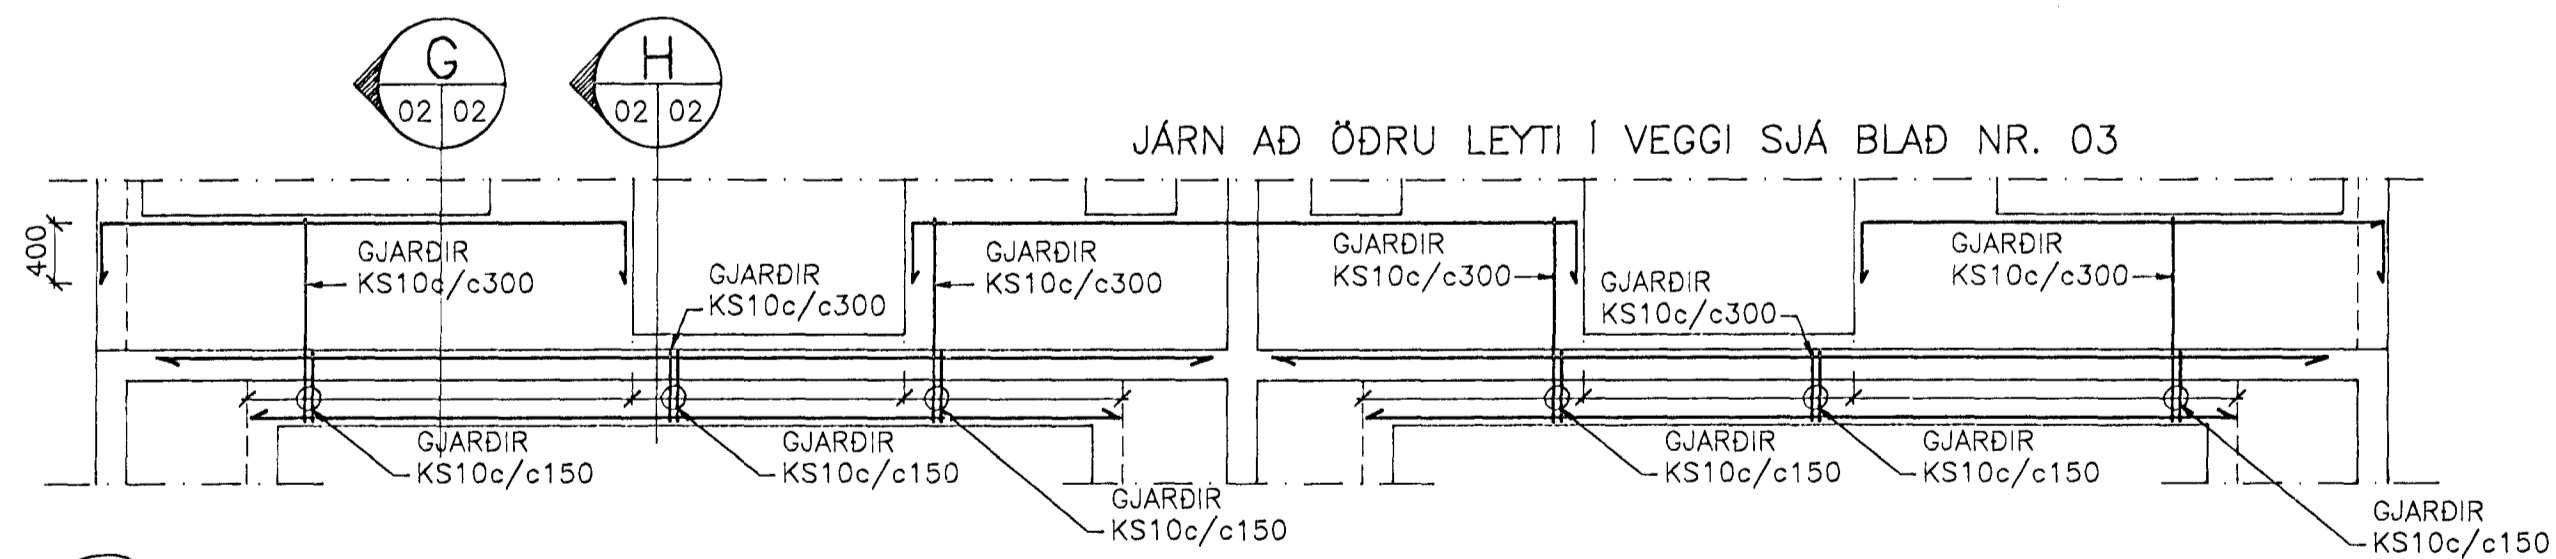

E SNID M. 1:50