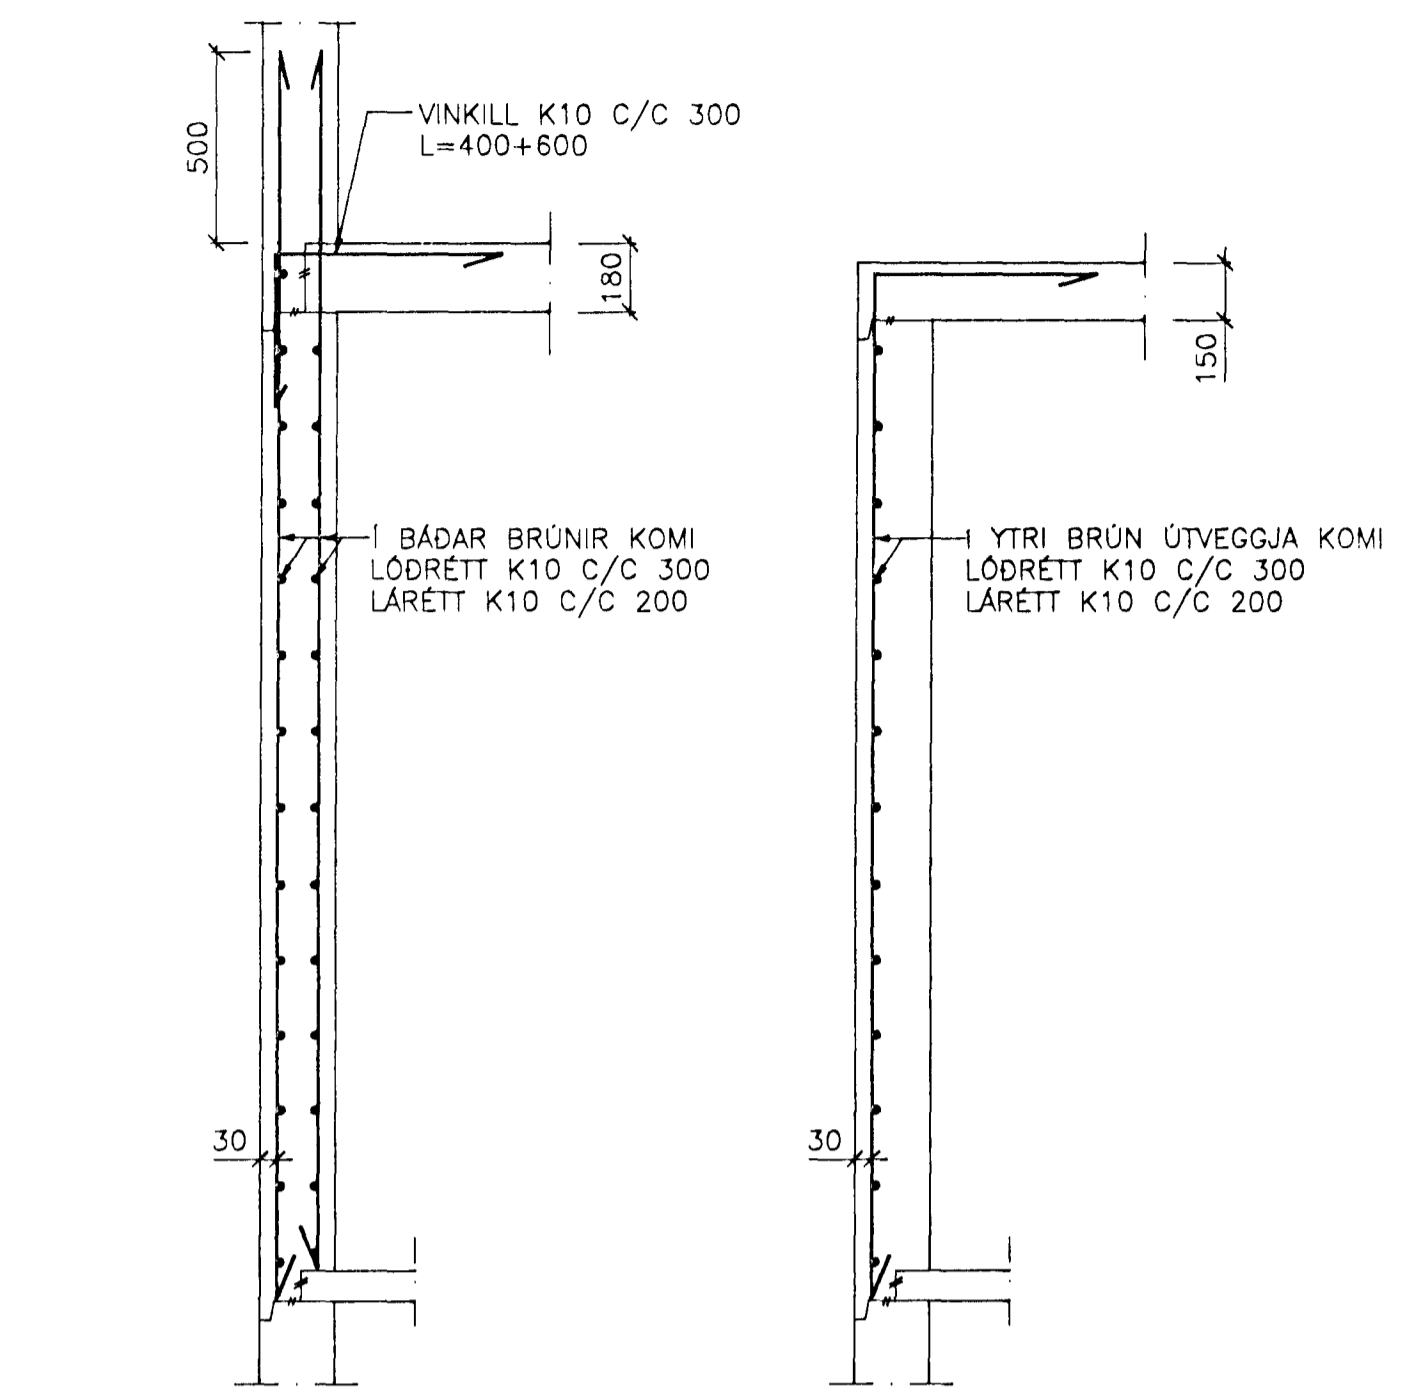

A SNID M. 1:20