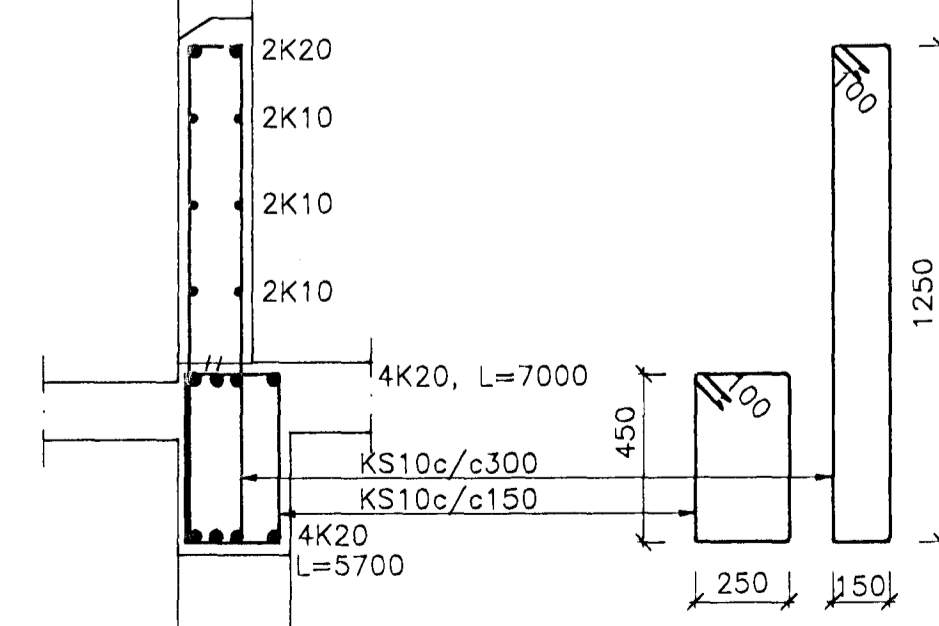

G SNID M. 1:20