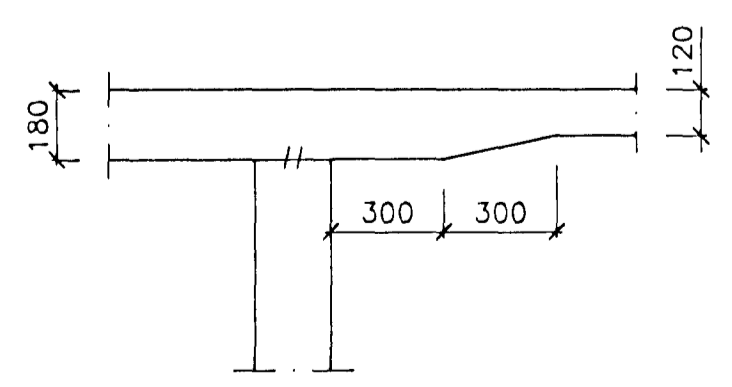

F SNID M. 1:20